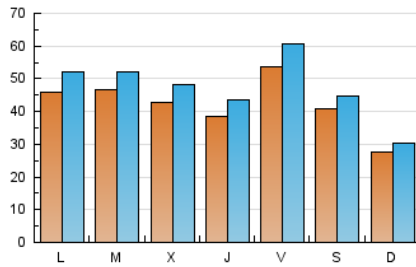

1. Cifras totales y promedios (Nacional)

MES - AÑO	NAVEGADORES UNICOS	VISITAS	PAGINAS
Diciembre - 2019	89.950	146.322	226.911
PROMEDIO DIARIO	4.208	4.720	7.320
PROMEDIO LUNES-VIERNES	4.554	5.147	8.151
PROMEDIO SABADO-DOMINGO	3.361	3.675	5.287
PAGINAS / VISITAS	1,55		
DURACION MEDIA VISITAS	0:01:21		
DURACION MEDIA PAGINAS	0:02:24		

2. Secciones (Nacional)

	PAGINAS	%
HOME	28.923	12.75 %
RESTO	197.988	87.25 %

3. Por día del mes (Nacional)

Día	N. únicos	Visitas	Páginas	Día	N. únicos	Visitas	Páginas	Día	N. únicos	Visitas	Páginas
1	2.425	2.695	4.288	11	5.258	6.008	9.748	21	8.247	8.949	11.254
2	5.682	6.482	10.699	12	4.027	4.562	7.491	22	5.053	5.374	7.252
3	5.687	6.363	9.925	13	6.012	6.850	10.651	23	6.243	6.898	9.532
4	5.355	6.077	9.856	14	3.992	4.366	6.004	24	3.234	3.518	5.001
5	3.681	4.220	7.228	15	2.528	2.783	4.500	25	2.328	2.539	3.522
6	2.838	3.216	5.223	16	3.897	4.513	7.462	26	2.861	3.284	5.628
7	1.938	2.167	3.487	17	4.462	5.066	8.252	27	4.354	4.977	7.937
8	2.084	2.292	3.771	18	4.125	4.727	8.147	28	2.212	2.459	3.709
9	3.853	4.417	7.391	19	4.837	5.407	8.655	29	1.767	1.993	3.314
10	6.196	6.861	10.941	20	8.203	9.253	13.518	30	3.265	3.762	6.541
								31	3.798	4.244	5.984

4. Gráficas (Nacional)

4.1 Por día de la semana (promedio)

N. únicos / Visitas (x 100)

Páginas (x 100)

4.2 Por franja horaria (promedio)

Visitas (x 1000)

Páginas (x 1000)

4.3 Por meses