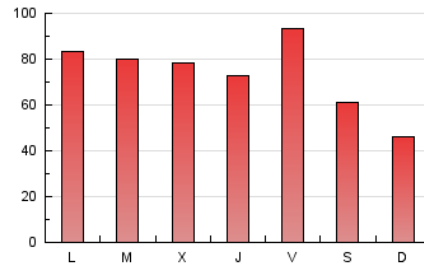

1. Cifras totales y promedios (Nacional)

MES - AÑO	NAVEGADORES UNICOS	VISITAS	PAGINAS
Diciembre - 2019	89.950	146.322	226.911
PROMEDIO DIARIO	4.208	4.720	7.320
PROMEDIO LUNES-VIERNES	4.554	5.147	8.151
PROMEDIO SABADO-DOMINGO	3.361	3.675	5.287
PAGINAS / VISITAS	1,55		
DURACION MEDIA VISITAS	0:01:21		
DURACION MEDIA PAGINAS	0:02:24		

2. Secciones (Nacional)

	PAGINAS	%
HOME	28.923	12.75 %
RESTO	197.988	87.25 %

3. Por día del mes (Nacional)

Día	N. únicos	Visitas	Páginas	Día	N. únicos	Visitas	Páginas	Día	N. únicos	Visitas	Páginas
1	2.425	2.695	4.288	11	5.258	6.008	9.748	21	8.247	8.949	11.254
2	5.682	6.482	10.699	12	4.027	4.562	7.491	22	5.053	5.374	7.252
3	5.687	6.363	9.925	13	6.012	6.850	10.651	23	6.243	6.898	9.532
4	5.355	6.077	9.856	14	3.992	4.366	6.004	24	3.234	3.518	5.001
5	3.681	4.220	7.228	15	2.528	2.783	4.500	25	2.328	2.539	3.522
6	2.838	3.216	5.223	16	3.897	4.513	7.462	26	2.861	3.284	5.628
7	1.938	2.167	3.487	17	4.462	5.066	8.252	27	4.354	4.977	7.937
8	2.084	2.292	3.771	18	4.125	4.727	8.147	28	2.212	2.459	3.709
9	3.853	4.417	7.391	19	4.837	5.407	8.655	29	1.767	1.993	3.314
10	6.196	6.861	10.941	20	8.203	9.253	13.518	30	3.265	3.762	6.541
								31	3.798	4.244	5.984

4. Gráficas (Nacional)

4.1 Por día de la semana (promedio)

N. únicos / Visitas (x 100)

Páginas (x 100)

4.2 Por franja horaria (promedio)

Visitas (x 1000)

Páginas (x 1000)

4.3 Por meses