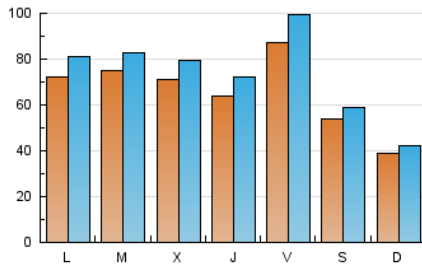

1. Cifras totales y promedios (Nacional e Internacional)

MES - AÑO	NAVEGADORES UNICOS	VISITAS	PAGINAS
Diciembre - 2019	139.372	227.055	347.366
PROMEDIO DIARIO	6.560	7.324	11.205
PROMEDIO LUNES-VIERNES	7.386	8.298	12.870
PROMEDIO SABADO-DOMINGO	4.542	4.945	7.137
PAGINAS / VISITAS	1,53		
DURACION MEDIA VISITAS	0:01:14		
DURACION MEDIA PAGINAS	0:02:15		

2. Secciones (Nacional e Internacional)

	PAGINAS	%
HOME	33.935	9.77 %
RESTO	313.431	90.23 %

3. Por día del mes (Nacional e Internacional)

Día	N. únicos	Visitas	Páginas	Día	N. únicos	Visitas	Páginas	Día	N. únicos	Visitas	Páginas
1	3.701	4.056	6.380	11	9.372	10.642	16.252	21	9.537	10.350	13.209
2	9.014	10.087	16.587	12	6.701	7.606	11.799	22	5.998	6.385	8.737
3	9.436	10.556	16.293	13	9.647	10.913	16.591	23	8.487	9.342	13.363
4	8.777	9.916	15.635	14	5.310	5.781	7.944	24	4.821	5.232	7.474
5	6.480	7.316	11.966	15	3.642	3.972	6.233	25	3.131	3.371	4.650
6	6.312	7.224	11.422	16	6.443	7.372	11.740	26	4.810	5.447	8.892
7	3.193	3.526	5.654	17	7.240	8.168	12.691	27	7.224	8.394	13.511
8	3.239	3.557	5.546	18	7.062	7.945	13.002	28	3.490	3.826	5.792
9	6.769	7.619	12.099	19	7.586	8.438	13.151	29	2.771	3.054	4.740
10	9.541	10.461	16.112	20	11.609	13.144	19.612	30	5.532	6.245	10.320
								31	6.492	7.110	9.969

4. Gráficas (Nacional e Internacional)

4.1 Por día de la semana (promedio)

N. únicos / Visitas (x 100)

Páginas (x 100)

4.2 Por franja horaria (promedio)

Visitas (x 1000)

Páginas (x 1000)

4.3 Por meses