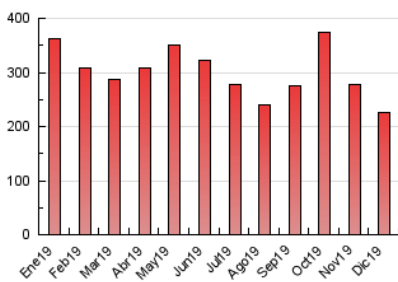

Páginas (x 1000)