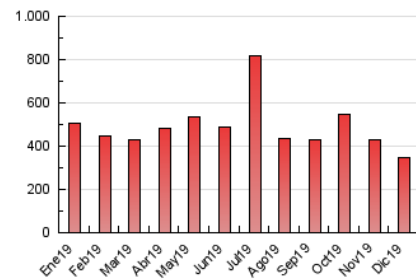

Páginas (x 1000)