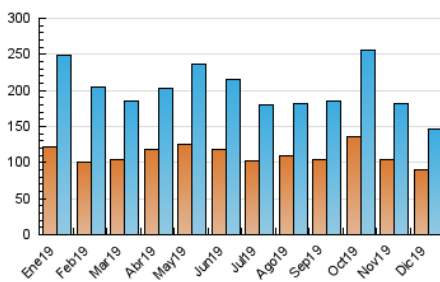

4.3 Por meses

N. únicos / Visitas (x 1000)