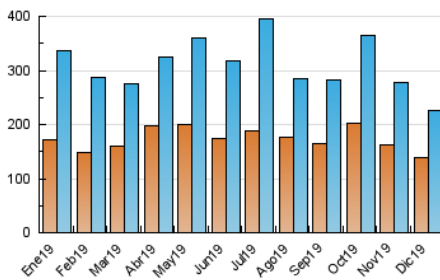

4.3 Por meses

N. únicos / Visitas (x 1000)