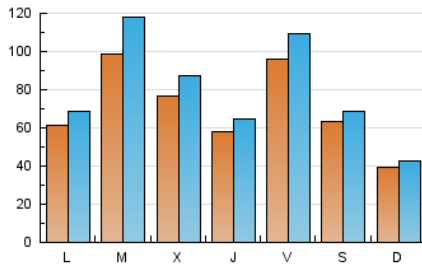

1. Cifras totales y promedios (Nacional e Internacional)

MES - AÑO	NAVEGADORES UNICOS	VISITAS	PAGINAS
Diciembre - 2018	126.444	241.867	371.162
PROMEDIO DIARIO	6.901	7.802	11.973
PROMEDIO LUNES-VIERNES	7.733	8.867	13.911
PROMEDIO SABADO-DOMINGO	5.152	5.565	7.904
PAGINAS / VISITAS	1,53		
DURACION MEDIA VISITAS	0:01:13		
DURACION MEDIA PAGINAS	0:02:13		

2. Secciones (Nacional e Internacional)

	PAGINAS	%
HOME	31.293	8.43 %
RESTO	339.869	91.57 %

3. Por día del mes (Nacional e Internacional)

Día	N. únicos	Visitas	Páginas	Día	N. únicos	Visitas	Páginas	Día	N. únicos	Visitas	Páginas
1	7.573	8.166	10.864	11	11.709	14.013	21.136	21	13.623	15.765	22.263
2	4.285	4.653	6.917	12	9.101	10.411	16.343	22	6.661	7.199	9.659
3	7.931	8.892	13.943	13	8.217	9.141	13.497	23	4.558	4.869	7.069
4	11.847	14.387	22.668	14	10.583	12.040	18.012	24	3.520	3.913	6.466
5	8.897	10.028	15.982	15	4.367	4.730	6.917	25	4.079	4.306	6.254
6	4.067	4.505	7.482	16	3.504	3.858	6.232	26	5.244	5.867	9.560
7	6.419	7.413	12.034	17	6.739	7.716	13.355	27	5.899	6.677	10.702
8	7.057	7.594	10.127	18	11.909	14.533	22.094	28	7.672	8.460	13.009
9	4.148	4.459	6.708	19	7.530	8.667	14.845	29	6.113	6.610	8.730
10	7.221	8.222	14.454	20	5.000	5.613	9.342	30	3.256	3.512	5.815
								31	5.187	5.648	8.683

4. Gráficas (Nacional e Internacional)

4.1 Por día de la semana (promedio)

N. únicos / Visitas (x 100)

Páginas (x 100)

4.2 Por franja horaria (promedio)

Visitas (x 1000)

Páginas (x 1000)

4.3 Por meses