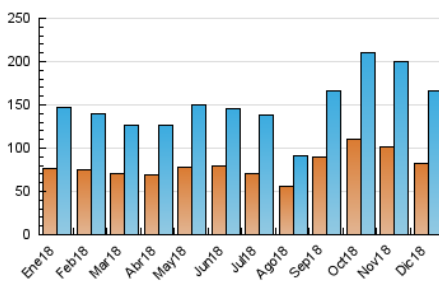

2. Secciones (Nacional)

	PAGINAS	%
HOME	27.567	11.00 %
RESTO	222.990	89.00 %

3. Por día del mes (Nacional)

Día	N. únicos	Visitas	Páginas	Día	N. únicos	Visitas	Páginas	Día	N. únicos	Visitas	Páginas
1	6.231	6.682	8.770	11	8.460	9.929	14.435	21	10.787	12.373	16.872
2	3.006	3.294	4.964	12	6.008	6.834	10.536	22	4.883	5.264	6.658
3	4.825	5.511	8.968	13	6.055	6.777	9.985	23	1.627	1.784	2.928
4	7.619	9.044	13.756	14	7.379	8.411	12.462	24	2.029	2.276	3.708
5	5.544	6.277	9.908	15	3.080	3.358	5.009	25	3.279	3.451	4.716
6	2.010	2.254	3.828	16	2.434	2.727	4.566	26	3.833	4.318	6.816
7	3.354	3.868	6.672	17	4.623	5.299	9.131	27	4.486	5.122	7.986
8	5.437	5.905	7.764	18	8.454	10.194	14.799	28	4.845	5.446	8.358
9	2.722	2.959	4.652	19	4.953	5.739	9.724	29	5.108	5.536	6.912
10	4.646	5.378	9.662	20	3.007	3.456	5.785	30	2.458	2.656	4.272
								31	3.733	4.048	5.955

4. Gráficas (Nacional)

4.1 Por día de la semana (promedio)

N. únicos / Visitas (x 100)

Páginas (x 100)

4.2 Por franja horaria (promedio)

Visitas (x 1000)

Páginas (x 1000)

4.3 Por meses

N. únicos / Visitas (x 1000)

Páginas (x 1000)

5. Observaciones

Este Medio Electrónico de Comunicación ha sido medido por la herramienta Google Analytics de Google

6. Definiciones básicas (Para más información ver Normas Técnicas para el Control de los Medios Electrónicos de Comunicación)

Visita:

Una secuencia ininterrumpida de páginas servidas a un usuario válido. Si dicho usuario no realiza peticiones de páginas en un periodo de tiempo (30 min) la siguiente petición constituirá el inicio de una nueva visita.