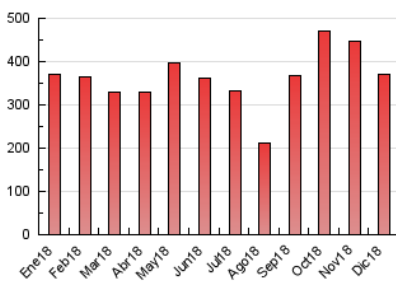

Páginas (x 1000)