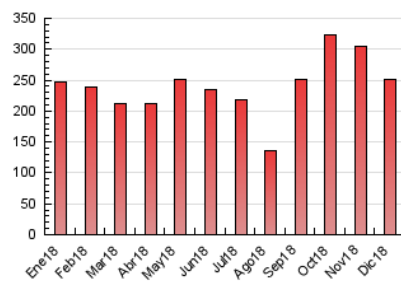

Páginas (x 1000)