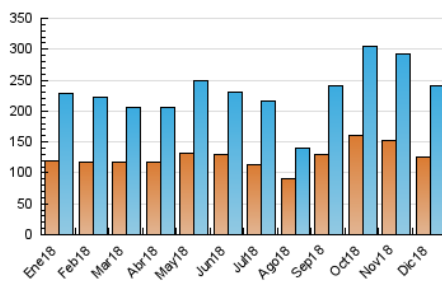

4.3 Por meses

N. únicos / Visitas (x 1000)