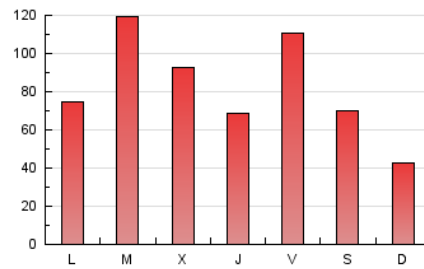

1. Cifras totales y promedios (Nacional)

MES - AÑO	NAVEGADORES UNICOS	VISITAS	PAGINAS
Diciembre - 2018	81.921	166.170	250.557
PROMEDIO DIARIO	4.739	5.360	8.082
PROMEDIO LUNES-VIERNES	5.235	6.000	9.241
PROMEDIO SABADO-DOMINGO	3.699	4.017	5.650
PAGINAS / VISITAS	1,51		
DURACION MEDIA VISITAS	0:01:15		
DURACION MEDIA PAGINAS	0:02:26		

2. Secciones (Nacional)

	PAGINAS	%
HOME	27.567	11.00 %
RESTO	222.990	89.00 %

3. Por día del mes (Nacional)

Día	N. únicos	Visitas	Páginas	Día	N. únicos	Visitas	Páginas	Día	N. únicos	Visitas	Páginas
1	6.231	6.682	8.770	11	8.460	9.929	14.435	21	10.787	12.373	16.872
2	3.006	3.294	4.964	12	6.008	6.834	10.536	22	4.883	5.264	6.658
3	4.825	5.511	8.968	13	6.055	6.777	9.985	23	1.627	1.784	2.928
4	7.619	9.044	13.756	14	7.379	8.411	12.462	24	2.029	2.276	3.708
5	5.544	6.277	9.908	15	3.080	3.358	5.009	25	3.279	3.451	4.716
6	2.010	2.254	3.828	16	2.434	2.727	4.566	26	3.833	4.318	6.816
7	3.354	3.868	6.672	17	4.623	5.299	9.131	27	4.486	5.122	7.986
8	5.437	5.905	7.764	18	8.454	10.194	14.799	28	4.845	5.446	8.358
9	2.722	2.959	4.652	19	4.953	5.739	9.724	29	5.108	5.536	6.912
10	4.646	5.378	9.662	20	3.007	3.456	5.785	30	2.458	2.656	4.272
								31	3.733	4.048	5.955

4. Gráficas (Nacional)

4.1 Por día de la semana (promedio)

N. únicos / Visitas (x 100)

Páginas (x 100)

4.2 Por franja horaria (promedio)

Visitas (x 1000)

Páginas (x 1000)

4.3 Por meses