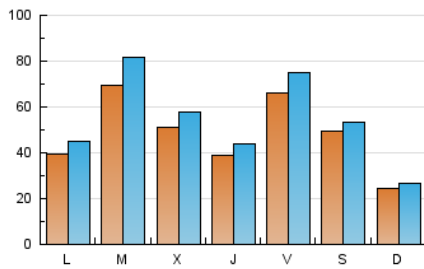

1. Cifras totales y promedios (Nacional)

MES - AÑO	NAVEGADORES UNICOS	VISITAS	PAGINAS
Diciembre - 2018	81.921	166.170	250.557
PROMEDIO DIARIO	4.739	5.360	8.082
PROMEDIO LUNES-VIERNES	5.235	6.000	9.241
PROMEDIO SABADO-DOMINGO	3.699	4.017	5.650
PAGINAS / VISITAS	1,51		
DURACION MEDIA VISITAS	0:01:15		
DURACION MEDIA PAGINAS	0:02:26		

2. Secciones (Nacional)

	PAGINAS	%
HOME	27.567	11.00 %
RESTO	222.990	89.00 %

3. Por día del mes (Nacional)

Día	N. únicos	Visitas	Páginas	Día	N. únicos	Visitas	Páginas	Día	N. únicos	Visitas	Páginas
1	6.231	6.682	8.770	11	8.460	9.929	14.435	21	10.787	12.373	16.872
2	3.006	3.294	4.964	12	6.008	6.834	10.536	22	4.883	5.264	6.658
3	4.825	5.511	8.968	13	6.055	6.777	9.985	23	1.627	1.784	2.928
4	7.619	9.044	13.756	14	7.379	8.411	12.462	24	2.029	2.276	3.708
5	5.544	6.277	9.908	15	3.080	3.358	5.009	25	3.279	3.451	4.716
6	2.010	2.254	3.828	16	2.434	2.727	4.566	26	3.833	4.318	6.816
7	3.354	3.868	6.672	17	4.623	5.299	9.131	27	4.486	5.122	7.986
8	5.437	5.905	7.764	18	8.454	10.194	14.799	28	4.845	5.446	8.358
9	2.722	2.959	4.652	19	4.953	5.739	9.724	29	5.108	5.536	6.912
10	4.646	5.378	9.662	20	3.007	3.456	5.785	30	2.458	2.656	4.272
								31	3.733	4.048	5.955

4. Gráficas (Nacional)

4.1 Por día de la semana (promedio)

N. únicos / Visitas (x 100)

Páginas (x 100)

4.2 Por franja horaria (promedio)

Visitas (x 1000)

Páginas (x 1000)

4.3 Por meses