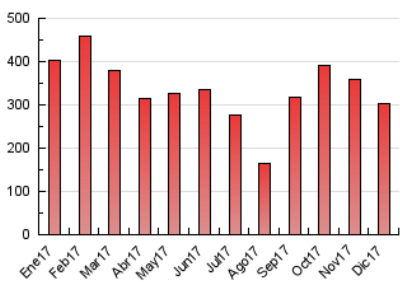

Páginas (x 1000)