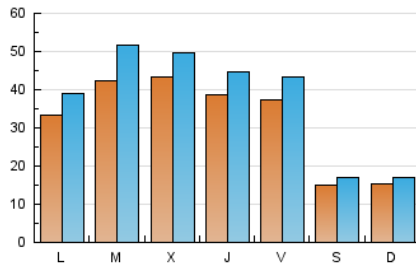

1. Cifras totales y promedios (Nacional)

MES - AÑO	NAVEGADORES UNICOS	VISITAS	PAGINAS
Diciembre - 2017	57.855	112.726	195.710
PROMEDIO DIARIO	3.128	3.636	6.313
PROMEDIO LUNES-VIERNES	3.896	4.562	7.907
PROMEDIO SABADO-DOMINGO	1.516	1.692	2.965
PAGINAS / VISITAS	1,74		
DURACION MEDIA VISITAS	0:01:50		
DURACION MEDIA PAGINAS	0:02:26		

2. Secciones (Nacional)

	PAGINAS	%
HOME	28.297	14.46 %
RESTO	167.413	85.54 %

3. Por día del mes (Nacional)

Día	N. únicos	Visitas	Páginas	Día	N. únicos	Visitas	Páginas	Día	N. únicos	Visitas	Páginas
1	4.397	5.138	9.108	11	3.975	4.733	9.145	21	4.403	5.186	9.430
2	1.742	1.924	3.079	12	4.731	5.980	10.407	22	4.112	4.821	8.272
3	1.904	2.073	3.434	13	6.987	7.865	11.479	23	1.341	1.569	2.887
4	4.107	4.739	8.219	14	4.235	5.019	8.941	24	951	1.066	1.946
5	4.402	5.129	8.696	15	3.663	4.387	7.812	25	1.524	1.702	2.889
6	2.660	2.994	5.036	16	1.307	1.469	2.778	26	3.035	3.646	7.043
7	4.263	4.761	7.316	17	1.560	1.731	3.010	27	3.657	4.281	7.457
8	2.758	3.165	5.289	18	3.790	4.431	7.995	28	2.583	2.958	5.432
9	1.559	1.765	3.187	19	4.832	5.956	10.314	29	3.658	4.200	7.208
10	1.848	2.047	3.826	20	4.048	4.719	8.569	30	1.520	1.696	2.958
								31	1.428	1.576	2.548

4. Gráficas (Nacional)

4.1 Por día de la semana (promedio)

N. únicos / Visitas (x 100)

Páginas (x 100)

4.2 Por franja horaria (promedio)

Visitas (x 1000)

Páginas (x 1000)

4.3 Por meses