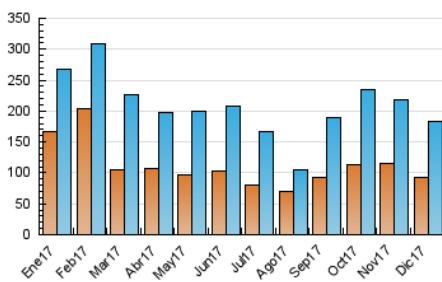

4.3 Por meses

N. únicos / Visitas (x 1000)