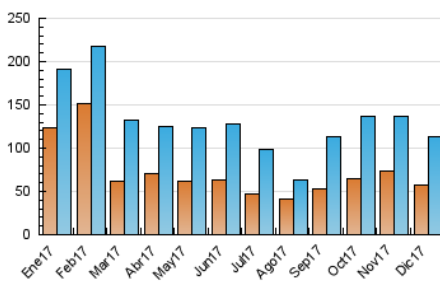

4.3 Por meses

N. únicos / Visitas (x 1000)