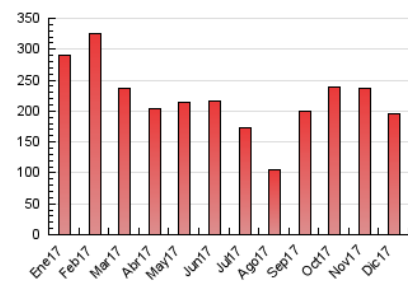

Páginas (x 1000)