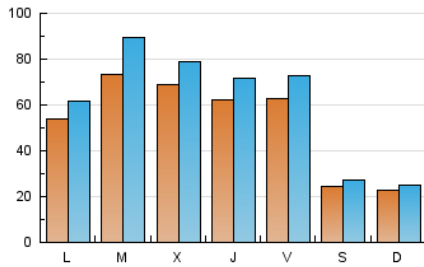

1. Cifras totales y promedios (Nacional e Internacional)

MES - AÑO	NAVEGADORES UNICOS	VISITAS	PAGINAS
Diciembre - 2017	93.641	183.353	304.086
PROMEDIO DIARIO	5.116	5.915	9.809
PROMEDIO LUNES-VIERNES	6.418	7.483	12.407
PROMEDIO SABADO-DOMINGO	2.383	2.621	4.354
PAGINAS / VISITAS	1,66		
DURACION MEDIA VISITAS	0:01:36		
DURACION MEDIA PAGINAS	0:02:22		

2. Secciones (Nacional e Internacional)

	PAGINAS	%
HOME	33.395	10.98 %
RESTO	270.691	89.02 %

3. Por día del mes (Nacional e Internacional)

Día	N. únicos	Visitas	Páginas	Día	N. únicos	Visitas	Páginas	Día	N. únicos	Visitas	Páginas
1	7.381	8.592	14.088	11	6.445	7.496	13.525	21	7.261	8.551	14.483
2	2.817	3.078	4.731	12	8.138	10.262	17.387	22	6.631	7.759	12.761
3	2.697	2.944	4.693	13	9.787	11.117	16.683	23	2.333	2.626	4.411
4	6.557	7.447	12.365	14	7.170	8.408	14.229	24	1.556	1.698	2.849
5	7.630	8.888	14.349	15	6.182	7.310	12.173	25	2.583	2.851	4.700
6	5.332	5.981	9.533	16	2.089	2.303	4.025	26	4.976	5.907	10.900
7	6.623	7.320	10.987	17	2.306	2.522	4.407	27	5.996	7.005	11.788
8	5.289	6.034	9.578	18	5.984	6.855	11.563	28	3.886	4.367	7.599
9	2.727	3.024	5.056	19	8.487	10.646	17.822	29	5.924	6.831	11.076
10	2.778	3.045	5.435	20	6.509	7.519	12.960	30	2.359	2.608	4.315
								31	2.172	2.359	3.615

4. Gráficas (Nacional e Internacional)

4.1 Por día de la semana (promedio)

N. únicos / Visitas (x 100)

Páginas (x 100)

4.2 Por franja horaria (promedio)

Visitas (x 1000)

Páginas (x 1000)

4.3 Por meses