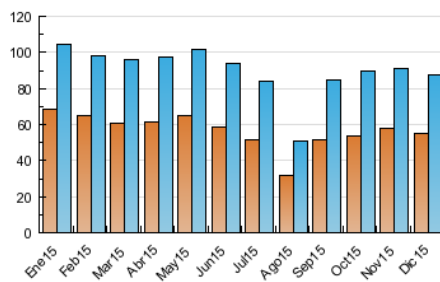

2. Secciones (Nacional)

	PAGINAS	%
HOME	32.734	20.21 %
RESTO	129.198	79.79 %

3. Por día del mes (Nacional)

Día	N. únicos	Visitas	Páginas	Día	N. únicos	Visitas	Páginas	Día	N. únicos	Visitas	Páginas
1	3.266	3.745	7.096	11	2.843	3.164	6.021	21	4.379	4.832	8.016
2	3.333	3.760	6.965	12	2.068	2.282	3.780	22	4.215	4.726	8.000
3	3.362	3.765	7.274	13	1.917	2.080	3.393	23	3.080	3.481	6.641
4	3.208	3.591	7.054	14	3.381	3.823	7.127	24	1.445	1.616	2.804
5	1.486	1.652	3.154	15	3.628	4.076	7.547	25	1.050	1.150	1.953
6	1.344	1.477	2.832	16	3.057	3.468	6.520	26	1.133	1.233	2.404
7	2.502	2.769	5.219	17	3.001	3.396	6.331	27	1.145	1.265	2.414
8	2.422	2.663	4.410	18	3.047	3.429	7.015	28	2.440	2.747	5.382
9	3.362	3.801	7.065	19	1.368	1.492	2.787	29	2.760	3.114	6.067
10	2.759	3.089	5.574	20	1.179	1.283	2.468	30	2.602	2.917	5.652
								31	1.334	1.483	2.967

4. Gráficas (Nacional)

4.1 Por día de la semana (promedio)

N. únicos / Visitas (x 100)

Páginas (x 100)

4.2 Por franja horaria (promedio)

Visitas (x 1000)

Páginas (x 1000)

4.3 Por meses

N. únicos / Visitas (x 1000)

Páginas (x 1000)

5. Observaciones

Este Medio Electrónico de Comunicación ha sido medido por la herramienta Google Analytics de Google

6. Definiciones básicas (Para más información ver Normas Técnicas para el Control de los Medios Electrónicos de Comunicación)

Visita:

Una secuencia ininterrumpida de páginas servidas a un usuario válido. Si dicho usuario no realiza peticiones de páginas en un periodo de tiempo (30 min) la siguiente petición constituirá el inicio de una nueva visita.