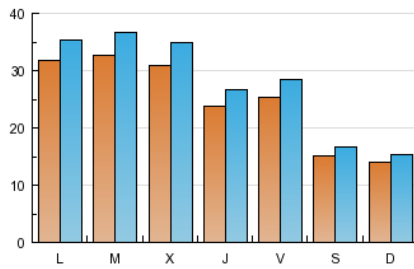

1. Cifras totales y promedios (Nacional)

MES - AÑO	NAVEGADORES UNICOS	VISITAS	PAGINAS
Diciembre - 2015	55.201	87.369	161.932
PROMEDIO DIARIO	2.520	2.818	5.224
PROMEDIO LUNES-VIERNES	2.890	3.244	6.030
PROMEDIO SABADO-DOMINGO	1.455	1.596	2.904
PAGINAS / VISITAS	1,85		
DURACION MEDIA VISITAS	0:01:52		
DURACION MEDIA PAGINAS	0:02:11		

2. Secciones (Nacional)

	PAGINAS	%
HOME	32.734	20.21 %
RESTO	129.198	79.79 %

3. Por día del mes (Nacional)

Día	N. únicos	Visitas	Páginas	Día	N. únicos	Visitas	Páginas	Día	N. únicos	Visitas	Páginas
1	3.266	3.745	7.096	11	2.843	3.164	6.021	21	4.379	4.832	8.016
2	3.333	3.760	6.965	12	2.068	2.282	3.780	22	4.215	4.726	8.000
3	3.362	3.765	7.274	13	1.917	2.080	3.393	23	3.080	3.481	6.641
4	3.208	3.591	7.054	14	3.381	3.823	7.127	24	1.445	1.616	2.804
5	1.486	1.652	3.154	15	3.628	4.076	7.547	25	1.050	1.150	1.953
6	1.344	1.477	2.832	16	3.057	3.468	6.520	26	1.133	1.233	2.404
7	2.502	2.769	5.219	17	3.001	3.396	6.331	27	1.145	1.265	2.414
8	2.422	2.663	4.410	18	3.047	3.429	7.015	28	2.440	2.747	5.382
9	3.362	3.801	7.065	19	1.368	1.492	2.787	29	2.760	3.114	6.067
10	2.759	3.089	5.574	20	1.179	1.283	2.468	30	2.602	2.917	5.652
								31	1.334	1.483	2.967

4. Gráficas (Nacional)

4.1 Por día de la semana (promedio)

N. únicos / Visitas (x 100)

Páginas (x 100)

4.2 Por franja horaria (promedio)

Visitas (x 1000)

Páginas (x 1000)

4.3 Por meses