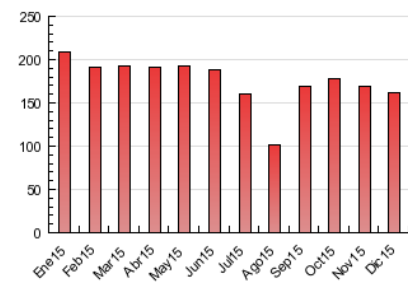

Páginas (x 1000)