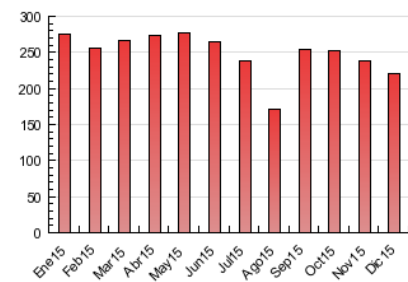

Páginas (x 1000)