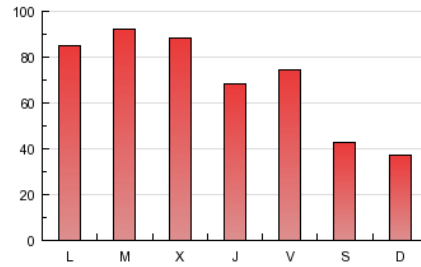

1. Cifras totales y promedios (Nacional e Internacional)

MES - AÑO	NAVEGADORES UNICOS	VISITAS	PAGINAS
Diciembre - 2015	83.883	124.861	220.483
PROMEDIO DIARIO	3.634	4.028	7.112
PROMEDIO LUNES-VIERNES	4.169	4.630	8.198
PROMEDIO SABADO-DOMINGO	2.095	2.297	3.991
PAGINAS / VISITAS	1,77		
DURACION MEDIA VISITAS	0:01:43		
DURACION MEDIA PAGINAS	0:02:15		

2. Secciones (Nacional e Internacional)

	PAGINAS	%
HOME	38.560	17.49 %
RESTO	181.923	82.51 %

3. Por día del mes (Nacional e Internacional)

Día	N. únicos	Visitas	Páginas	Día	N. únicos	Visitas	Páginas	Día	N. únicos	Visitas	Páginas
1	4.956	5.594	10.146	11	4.026	4.465	8.529	21	5.557	6.091	10.005
2	5.005	5.593	9.980	12	3.057	3.351	5.600	22	6.501	7.163	11.383
3	5.083	5.610	10.462	13	2.813	3.041	4.705	23	4.598	5.124	8.955
4	4.734	5.248	9.843	14	4.829	5.405	9.517	24	2.127	2.366	3.923
5	2.222	2.464	4.614	15	5.184	5.745	9.967	25	1.400	1.539	2.523
6	1.997	2.187	3.916	16	4.260	4.772	8.520	26	1.576	1.717	3.087
7	3.904	4.278	7.629	17	4.117	4.618	8.154	27	1.547	1.724	3.085
8	3.807	4.158	6.716	18	4.263	4.740	8.989	28	3.222	3.602	6.775
9	4.802	5.341	9.463	19	1.931	2.119	3.740	29	3.949	4.408	7.975
10	4.031	4.482	7.762	20	1.614	1.770	3.179	30	3.637	4.062	7.378
								31	1.891	2.084	3.963

4. Gráficas (Nacional e Internacional)

4.1 Por día de la semana (promedio)

N. únicos / Visitas (x 100)

Páginas (x 100)

4.2 Por franja horaria (promedio)

Visitas (x 1000)

Páginas (x 1000)

4.3 Por meses