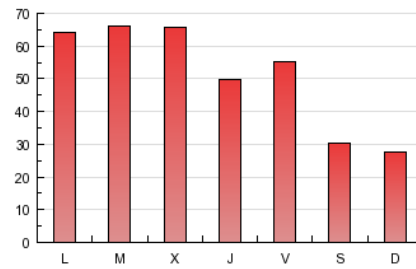

1. Cifras totales y promedios (Nacional)

MES - AÑO	NAVEGADORES UNICOS	VISITAS	PAGINAS
Diciembre - 2015	55.201	87.369	161.932
PROMEDIO DIARIO	2.520	2.818	5.224
PROMEDIO LUNES-VIERNES	2.890	3.244	6.030
PROMEDIO SABADO-DOMINGO	1.455	1.596	2.904
PAGINAS / VISITAS	1,85		
DURACION MEDIA VISITAS	0:01:52		
DURACION MEDIA PAGINAS	0:02:11		

2. Secciones (Nacional)

	PAGINAS	%
HOME	32.734	20.21 %
RESTO	129.198	79.79 %

3. Por día del mes (Nacional)

Día	N. únicos	Visitas	Páginas	Día	N. únicos	Visitas	Páginas	Día	N. únicos	Visitas	Páginas
1	3.266	3.745	7.096	11	2.843	3.164	6.021	21	4.379	4.832	8.016
2	3.333	3.760	6.965	12	2.068	2.282	3.780	22	4.215	4.726	8.000
3	3.362	3.765	7.274	13	1.917	2.080	3.393	23	3.080	3.481	6.641
4	3.208	3.591	7.054	14	3.381	3.823	7.127	24	1.445	1.616	2.804
5	1.486	1.652	3.154	15	3.628	4.076	7.547	25	1.050	1.150	1.953
6	1.344	1.477	2.832	16	3.057	3.468	6.520	26	1.133	1.233	2.404
7	2.502	2.769	5.219	17	3.001	3.396	6.331	27	1.145	1.265	2.414
8	2.422	2.663	4.410	18	3.047	3.429	7.015	28	2.440	2.747	5.382
9	3.362	3.801	7.065	19	1.368	1.492	2.787	29	2.760	3.114	6.067
10	2.759	3.089	5.574	20	1.179	1.283	2.468	30	2.602	2.917	5.652
								31	1.334	1.483	2.967

4. Gráficas (Nacional)

4.1 Por día de la semana (promedio)

N. únicos / Visitas (x 100)

Páginas (x 100)

4.2 Por franja horaria (promedio)

Visitas (x 1000)

Páginas (x 1000)

4.3 Por meses