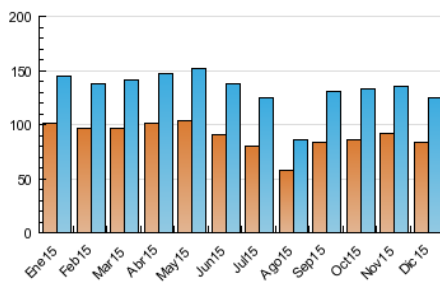

4.3 Por meses

N. únicos / Visitas (x 1000)