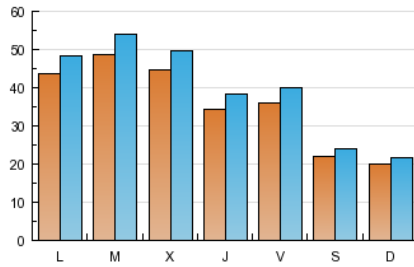

1. Cifras totales y promedios (Nacional e Internacional)

MES - AÑO	NAVEGADORES UNICOS	VISITAS	PAGINAS
Diciembre - 2015	83.883	124.861	220.483
PROMEDIO DIARIO	3.634	4.028	7.112
PROMEDIO LUNES-VIERNES	4.169	4.630	8.198
PROMEDIO SABADO-DOMINGO	2.095	2.297	3.991
PAGINAS / VISITAS	1,77		
DURACION MEDIA VISITAS	0:01:43		
DURACION MEDIA PAGINAS	0:02:15		

2. Secciones (Nacional e Internacional)

	PAGINAS	%
HOME	38.560	17.49 %
RESTO	181.923	82.51 %

3. Por día del mes (Nacional e Internacional)

Día	N. únicos	Visitas	Páginas	Día	N. únicos	Visitas	Páginas	Día	N. únicos	Visitas	Páginas
1	4.956	5.594	10.146	11	4.026	4.465	8.529	21	5.557	6.091	10.005
2	5.005	5.593	9.980	12	3.057	3.351	5.600	22	6.501	7.163	11.383
3	5.083	5.610	10.462	13	2.813	3.041	4.705	23	4.598	5.124	8.955
4	4.734	5.248	9.843	14	4.829	5.405	9.517	24	2.127	2.366	3.923
5	2.222	2.464	4.614	15	5.184	5.745	9.967	25	1.400	1.539	2.523
6	1.997	2.187	3.916	16	4.260	4.772	8.520	26	1.576	1.717	3.087
7	3.904	4.278	7.629	17	4.117	4.618	8.154	27	1.547	1.724	3.085
8	3.807	4.158	6.716	18	4.263	4.740	8.989	28	3.222	3.602	6.775
9	4.802	5.341	9.463	19	1.931	2.119	3.740	29	3.949	4.408	7.975
10	4.031	4.482	7.762	20	1.614	1.770	3.179	30	3.637	4.062	7.378
								31	1.891	2.084	3.963

4. Gráficas (Nacional e Internacional)

4.1 Por día de la semana (promedio)

N. únicos / Visitas (x 100)

Páginas (x 100)

4.2 Por franja horaria (promedio)

Visitas (x 1000)

Páginas (x 1000)

4.3 Por meses