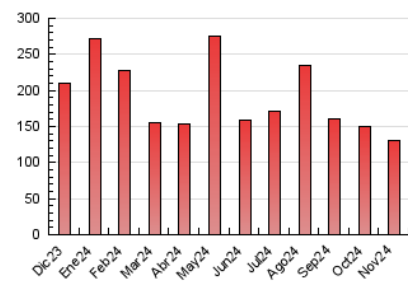

1. Cifras totales y promedios (Nacional)

MES - AÑO	NAVEGADORES UNICOS	VISITAS	PAGINAS
Noviembre - 2024	51.381	80.314	130.058
PROMEDIO DIARIO	2.268	2.664	4.335
PROMEDIO LUNES-VIERNES	2.679	3.172	5.249
PROMEDIO SABADO-DOMINGO	1.307	1.478	2.204
PAGINAS / VISITAS	1,63		
DURACION MEDIA VISITAS	0:03:35		
TIEMPO INTERACCIÓN MEDIO	0:01:40		

2. Secciones (Nacional)

	PAGINAS	%
HOME	23.485	18.06 %
RESTO	106.573	81.94 %

3. Por día del mes (Nacional)

Día	N. únicos	Visitas	Páginas	Día	N. únicos	Visitas	Páginas	Día	N. únicos	Visitas	Páginas
1	1.471	1.654	2.805	11	2.844	3.386	5.594	21	2.920	3.491	5.968
2	1.371	1.525	2.085	12	2.703	3.286	5.508	22	2.442	2.908	5.076
3	1.527	1.715	2.385	13	2.938	3.503	5.962	23	1.317	1.511	2.228
4	2.611	3.144	5.202	14	2.764	3.292	5.406	24	1.347	1.519	2.139
5	2.614	3.095	5.110	15	2.424	2.912	4.762	25	2.926	3.492	5.618
6	3.425	3.890	6.270	16	1.167	1.329	2.106	26	2.478	3.004	5.036
7	2.976	3.482	5.719	17	1.437	1.643	2.487	27	2.560	2.930	4.951
8	2.541	3.032	4.884	18	3.029	3.583	5.828	28	2.726	3.186	5.231
9	1.173	1.327	2.174	19	2.740	3.269	5.338	29	2.202	2.599	4.358
10	1.322	1.502	2.252	20	2.931	3.478	5.597	30	1.099	1.233	1.979

4. Gráficas (Nacional)

4.1 Por día de la semana (promedio)

N. únicos / Visitas (x 100)

Páginas (x 100)

4.2 Por franja horaria (promedio)

Visitas_ (x 1000)

Páginas (x 1000)

4.3 Por meses

N. únicos / Visitas (x 1000)

Páginas (x 1000)

5. Observaciones

Este Medio Electrónico de Comunicación ha sido medido por la herramienta Google Analytics de Google (GA4).

6. Definiciones básicas (Para más información ver Normas Técnicas para el Control de los Medios Electrónicos de Comunicación)