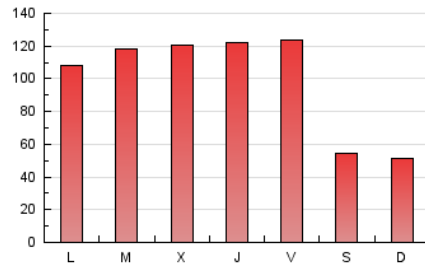

1. Cifras totales y promedios (Nacional e Internacional)

MES - AÑO	NAVEGADORES UNICOS	VISITAS	PAGINAS
Noviembre - 2024	145.702	188.770	297.333
PROMEDIO DIARIO	5.693	6.357	9.911
PROMEDIO LUNES-VIERNES	6.731	7.553	11.886
PROMEDIO SABADO-DOMINGO	3.268	3.566	5.302
PAGINAS / VISITAS	1,56		
DURACION MEDIA VISITAS	0:02:28		
TIEMPO INTERACCIÓN MEDIO	0:00:51		

2. Secciones (Nacional e Internacional)

	PAGINAS	%
HOME	27.376	9.21 %
RESTO	269.957	90.79 %

3. Por día del mes (Nacional e Internacional)

Día	N. únicos	Visitas	Páginas	Día	N. únicos	Visitas	Páginas	Día	N. únicos	Visitas	Páginas
1	4.581	5.048	7.983	11	5.957	6.788	10.919	21	7.010	7.898	11.898
2	3.462	3.767	5.275	12	7.181	8.173	12.483	22	7.348	8.153	13.351
3	3.426	3.627	4.913	13	6.769	7.739	12.991	23	3.366	3.756	5.984
4	6.126	7.074	10.742	14	7.458	8.523	14.473	24	3.176	3.473	5.045
5	6.534	7.187	10.518	15	7.637	8.386	13.325	25	6.366	7.121	10.334
6	7.669	8.518	13.199	16	3.473	3.687	5.918	26	6.646	7.484	12.077
7	6.438	7.258	10.830	17	3.284	3.581	5.494	27	5.256	5.826	8.827
8	6.827	7.652	10.816	18	6.453	7.239	11.259	28	6.580	7.301	11.788
9	3.047	3.332	5.145	19	7.091	7.993	12.347	29	7.821	8.532	16.345
10	3.129	3.498	5.227	20	7.613	8.716	13.110	30	3.052	3.369	4.717

4. Gráficas (Nacional e Internacional)

4.1 Por día de la semana (promedio)

N. únicos / Visitas (x 100)

Páginas (x 100)

4.2 Por franja horaria (promedio)

Visitas_ (x 1000)

Páginas (x 1000)

4.3 Por meses