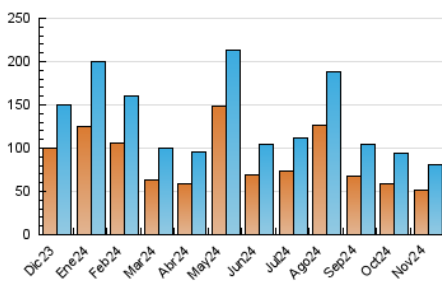

2. Secciones (Nacional)

	PAGINAS	%
HOME	23.485	18.06 %
RESTO	106.573	81.94 %

3. Por día del mes (Nacional)

Día	N. únicos	Visitas	Páginas	Día	N. únicos	Visitas	Páginas	Día	N. únicos	Visitas	Páginas
1	1.471	1.654	2.805	11	2.844	3.386	5.594	21	2.920	3.491	5.968
2	1.371	1.525	2.085	12	2.703	3.286	5.508	22	2.442	2.908	5.076
3	1.527	1.715	2.385	13	2.938	3.503	5.962	23	1.317	1.511	2.228
4	2.611	3.144	5.202	14	2.764	3.292	5.406	24	1.347	1.519	2.139
5	2.614	3.095	5.110	15	2.424	2.912	4.762	25	2.926	3.492	5.618
6	3.425	3.890	6.270	16	1.167	1.329	2.106	26	2.478	3.004	5.036
7	2.976	3.482	5.719	17	1.437	1.643	2.487	27	2.560	2.930	4.951
8	2.541	3.032	4.884	18	3.029	3.583	5.828	28	2.726	3.186	5.231
9	1.173	1.327	2.174	19	2.740	3.269	5.338	29	2.202	2.599	4.358
10	1.322	1.502	2.252	20	2.931	3.478	5.597	30	1.099	1.233	1.979

4. Gráficas (Nacional)

4.1 Por día de la semana (promedio)

N. únicos / Visitas (x 100)

Páginas (x 100)

4.2 Por franja horaria (promedio)

Visitas_ (x 1000)

Páginas (x 1000)

4.3 Por meses

N. únicos / Visitas (x 1000)

Páginas (x 1000)

5. Observaciones

Este Medio Electrónico de Comunicación ha sido medido por la herramienta Google Analytics de Google (GA4).

6. Definiciones básicas (Para más información ver Normas Técnicas para el Control de los Medios Electrónicos de Comunicación)

Visita:

Una secuencia ininterrumpida de páginas servidas a un usuario válido. Si dicho usuario no realiza peticiones de páginas en un periodo de tiempo (30 min) la siguiente petición constituirá el inicio de una nueva visita.