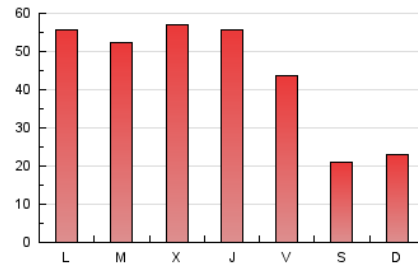

1. Cifras totales y promedios (Nacional)

MES - AÑO	NAVEGADORES UNICOS	VISITAS	PAGINAS
Noviembre - 2024	51.381	80.314	130.058
PROMEDIO DIARIO	2.268	2.664	4.335
PROMEDIO LUNES-VIERNES	2.679	3.172	5.249
PROMEDIO SABADO-DOMINGO	1.307	1.478	2.204
PAGINAS / VISITAS	1,63		
DURACION MEDIA VISITAS	0:03:35		
TIEMPO INTERACCIÓN MEDIO	0:01:40		

2. Secciones (Nacional)

	PAGINAS	%
HOME	23.485	18.06 %
RESTO	106.573	81.94 %

3. Por día del mes (Nacional)

Día	N. únicos	Visitas	Páginas	Día	N. únicos	Visitas	Páginas	Día	N. únicos	Visitas	Páginas
1	1.471	1.654	2.805	11	2.844	3.386	5.594	21	2.920	3.491	5.968
2	1.371	1.525	2.085	12	2.703	3.286	5.508	22	2.442	2.908	5.076
3	1.527	1.715	2.385	13	2.938	3.503	5.962	23	1.317	1.511	2.228
4	2.611	3.144	5.202	14	2.764	3.292	5.406	24	1.347	1.519	2.139
5	2.614	3.095	5.110	15	2.424	2.912	4.762	25	2.926	3.492	5.618
6	3.425	3.890	6.270	16	1.167	1.329	2.106	26	2.478	3.004	5.036
7	2.976	3.482	5.719	17	1.437	1.643	2.487	27	2.560	2.930	4.951
8	2.541	3.032	4.884	18	3.029	3.583	5.828	28	2.726	3.186	5.231
9	1.173	1.327	2.174	19	2.740	3.269	5.338	29	2.202	2.599	4.358
10	1.322	1.502	2.252	20	2.931	3.478	5.597	30	1.099	1.233	1.979

4. Gráficas (Nacional)

4.1 Por día de la semana (promedio)

N. únicos / Visitas (x 100)

Páginas (x 100)

4.2 Por franja horaria (promedio)

Visitas_ (x 1000)

Páginas (x 1000)

4.3 Por meses