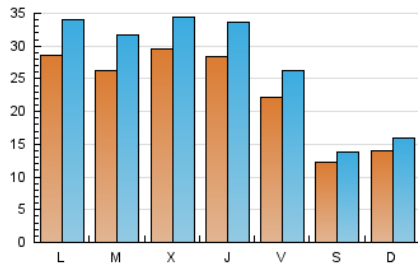

1. Cifras totales y promedios (Nacional)

MES - AÑO	NAVEGADORES UNICOS	VISITAS	PAGINAS
Noviembre - 2024	51.381	80.314	130.058
PROMEDIO DIARIO	2.268	2.664	4.335
PROMEDIO LUNES-VIERNES	2.679	3.172	5.249
PROMEDIO SABADO-DOMINGO	1.307	1.478	2.204
PAGINAS / VISITAS	1,63		
DURACION MEDIA VISITAS	0:03:35		
TIEMPO INTERACCIÓN MEDIO	0:01:40		

2. Secciones (Nacional)

	PAGINAS	%
HOME	23.485	18.06 %
RESTO	106.573	81.94 %

3. Por día del mes (Nacional)

Día	N. únicos	Visitas	Páginas	Día	N. únicos	Visitas	Páginas	Día	N. únicos	Visitas	Páginas
1	1.471	1.654	2.805	11	2.844	3.386	5.594	21	2.920	3.491	5.968
2	1.371	1.525	2.085	12	2.703	3.286	5.508	22	2.442	2.908	5.076
3	1.527	1.715	2.385	13	2.938	3.503	5.962	23	1.317	1.511	2.228
4	2.611	3.144	5.202	14	2.764	3.292	5.406	24	1.347	1.519	2.139
5	2.614	3.095	5.110	15	2.424	2.912	4.762	25	2.926	3.492	5.618
6	3.425	3.890	6.270	16	1.167	1.329	2.106	26	2.478	3.004	5.036
7	2.976	3.482	5.719	17	1.437	1.643	2.487	27	2.560	2.930	4.951
8	2.541	3.032	4.884	18	3.029	3.583	5.828	28	2.726	3.186	5.231
9	1.173	1.327	2.174	19	2.740	3.269	5.338	29	2.202	2.599	4.358
10	1.322	1.502	2.252	20	2.931	3.478	5.597	30	1.099	1.233	1.979

4. Gráficas (Nacional)

4.1 Por día de la semana (promedio)

N. únicos / Visitas (x 100)

Páginas (x 100)

4.2 Por franja horaria (promedio)

Visitas_ (x 1000)

Páginas (x 1000)

4.3 Por meses