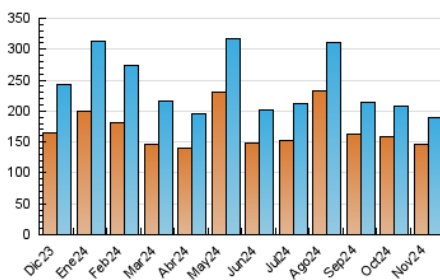

4.3 Por meses

N. únicos / Visitas (x 1000)