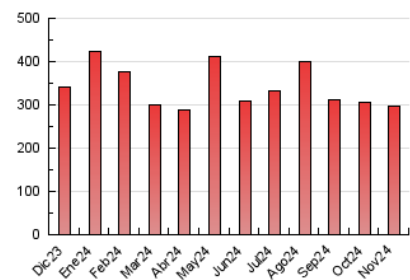

Páginas (x 1000)