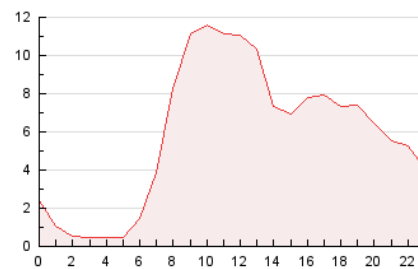

2. Secciones (Nacional)

	PAGINAS	%
HOME	23.485	18.06 %
RESTO	106.573	81.94 %

3. Por día del mes (Nacional)

Día	N. únicos	Visitas	Páginas	Día	N. únicos	Visitas	Páginas	Día	N. únicos	Visitas	Páginas
1	1.471	1.654	2.805	11	2.844	3.386	5.594	21	2.920	3.491	5.968
2	1.371	1.525	2.085	12	2.703	3.286	5.508	22	2.442	2.908	5.076
3	1.527	1.715	2.385	13	2.938	3.503	5.962	23	1.317	1.511	2.228
4	2.611	3.144	5.202	14	2.764	3.292	5.406	24	1.347	1.519	2.139
5	2.614	3.095	5.110	15	2.424	2.912	4.762	25	2.926	3.492	5.618
6	3.425	3.890	6.270	16	1.167	1.329	2.106	26	2.478	3.004	5.036
7	2.976	3.482	5.719	17	1.437	1.643	2.487	27	2.560	2.930	4.951
8	2.541	3.032	4.884	18	3.029	3.583	5.828	28	2.726	3.186	5.231
9	1.173	1.327	2.174	19	2.740	3.269	5.338	29	2.202	2.599	4.358
10	1.322	1.502	2.252	20	2.931	3.478	5.597	30	1.099	1.233	1.979

4. Gráficas (Nacional)

4.1 Por día de la semana (promedio)

N. únicos / Visitas (x 100)

Páginas (x 100)

4.2 Por franja horaria (promedio)

Visitas_ (x 1000)

Páginas (x 1000)

4.3 Por meses