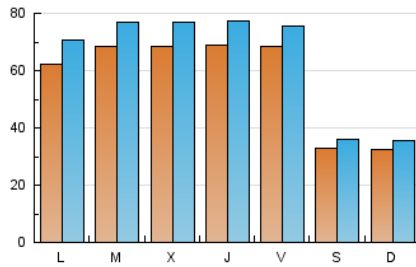

1. Cifras totales y promedios (Nacional e Internacional)

MES - AÑO	NAVEGADORES UNICOS	VISITAS	PAGINAS
Noviembre - 2024	145.702	188.770	297.333
PROMEDIO DIARIO	5.693	6.357	9.911
PROMEDIO LUNES-VIERNES	6.731	7.553	11.886
PROMEDIO SABADO-DOMINGO	3.268	3.566	5.302
PAGINAS / VISITAS	1,56		
DURACION MEDIA VISITAS	0:02:28		
TIEMPO INTERACCIÓN MEDIO	0:00:51		

2. Secciones (Nacional e Internacional)

	PAGINAS	%
HOME	27.376	9.21 %
RESTO	269.957	90.79 %

3. Por día del mes (Nacional e Internacional)

Día	N. únicos	Visitas	Páginas	Día	N. únicos	Visitas	Páginas	Día	N. únicos	Visitas	Páginas
1	4.581	5.048	7.983	11	5.957	6.788	10.919	21	7.010	7.898	11.898
2	3.462	3.767	5.275	12	7.181	8.173	12.483	22	7.348	8.153	13.351
3	3.426	3.627	4.913	13	6.769	7.739	12.991	23	3.366	3.756	5.984
4	6.126	7.074	10.742	14	7.458	8.523	14.473	24	3.176	3.473	5.045
5	6.534	7.187	10.518	15	7.637	8.386	13.325	25	6.366	7.121	10.334
6	7.669	8.518	13.199	16	3.473	3.687	5.918	26	6.646	7.484	12.077
7	6.438	7.258	10.830	17	3.284	3.581	5.494	27	5.256	5.826	8.827
8	6.827	7.652	10.816	18	6.453	7.239	11.259	28	6.580	7.301	11.788
9	3.047	3.332	5.145	19	7.091	7.993	12.347	29	7.821	8.532	16.345
10	3.129	3.498	5.227	20	7.613	8.716	13.110	30	3.052	3.369	4.717

4. Gráficas (Nacional e Internacional)

4.1 Por día de la semana (promedio)

N. únicos / Visitas (x 100)

Páginas (x 100)

4.2 Por franja horaria (promedio)

Visitas_ (x 1000)

Páginas (x 1000)

4.3 Por meses