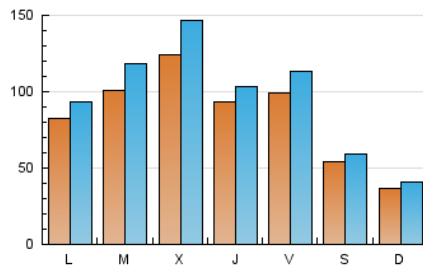

1. Cifras totales y promedios (Nacional e Internacional)

MES - AÑO	NAVEGADORES UNICOS	VISITAS	PAGINAS
Noviembre - 2018	152.355	291.481	447.376
PROMEDIO DIARIO	8.527	9.716	14.913
PROMEDIO LUNES-VIERNES	9.974	11.444	17.649
PROMEDIO SABADO-DOMINGO	4.549	4.964	7.387
PAGINAS / VISITAS	1,53		
DURACION MEDIA VISITAS	0:01:16		
DURACION MEDIA PAGINAS	0:02:19		

2. Secciones (Nacional e Internacional)

	PAGINAS	%
HOME	36.350	8.13 %
RESTO	411.026	91.87 %

3. Por día del mes (Nacional e Internacional)

Día	N. únicos	Visitas	Páginas	Día	N. únicos	Visitas	Páginas	Día	N. únicos	Visitas	Páginas
1	7.036	7.826	11.544	11	4.115	4.472	7.022	21	14.038	16.850	24.999
2	8.485	9.597	15.165	12	9.478	10.589	16.867	22	7.707	8.656	13.379
3	3.327	3.627	5.622	13	13.804	16.591	25.125	23	7.665	8.942	14.655
4	3.331	3.616	5.718	14	18.507	21.365	29.104	24	5.231	5.710	7.825
5	8.428	9.487	15.344	15	8.900	9.855	15.396	25	3.767	4.144	6.746
6	8.019	9.398	15.428	16	11.075	12.479	19.737	26	7.420	8.527	14.628
7	7.252	8.274	13.549	17	4.545	4.924	7.576	27	10.281	11.656	17.626
8	11.823	13.114	19.175	18	3.589	3.940	6.474	28	9.901	12.268	20.552
9	8.227	9.398	15.224	19	7.774	8.886	14.861	29	11.075	12.177	17.339
10	8.487	9.280	12.115	20	8.347	9.725	16.012	30	14.176	16.108	22.569

4. Gráficas (Nacional e Internacional)

4.1 Por día de la semana (promedio)

N. únicos / Visitas (x 100)

Páginas (x 100)

4.2 Por franja horaria (promedio)

Visitas (x 1000)

Páginas (x 1000)

4.3 Por meses