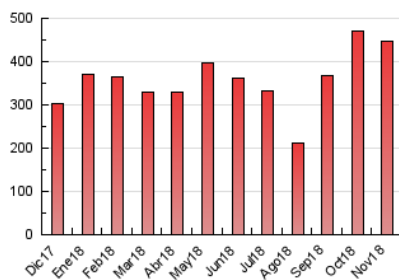

Páginas (x 1000)