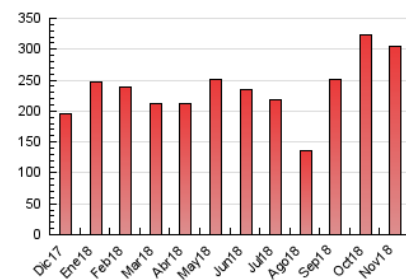

Páginas (x 1000)