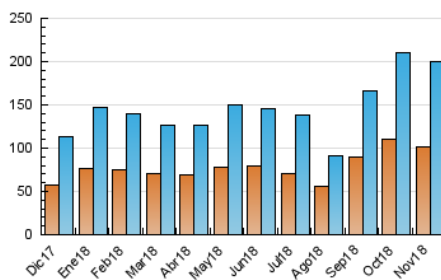

2. Secciones (Nacional)

	PAGINAS	%
HOME	31.032	10.21 %
RESTO	272.761	89.79 %

3. Por día del mes (Nacional)

Día	N. únicos	Visitas	Páginas	Día	N. únicos	Visitas	Páginas	Día	N. únicos	Visitas	Páginas
1	5.240	5.806	8.237	11	2.916	3.178	5.037	21	9.995	11.974	17.140
2	5.514	6.216	9.781	12	6.774	7.509	11.941	22	5.184	5.817	9.036
3	2.167	2.371	3.744	13	9.744	11.498	16.781	23	4.613	5.400	8.941
4	2.193	2.410	4.006	14	14.746	16.891	22.154	24	3.908	4.285	5.723
5	5.671	6.442	10.328	15	5.958	6.708	10.816	25	2.541	2.832	4.730
6	4.886	5.717	9.519	16	7.231	8.174	13.005	26	4.502	5.234	9.551
7	4.561	5.275	8.798	17	3.246	3.508	5.581	27	7.068	8.079	11.960
8	8.284	9.173	13.053	18	2.541	2.812	4.777	28	5.606	6.922	11.707
9	4.890	5.682	9.319	19	5.048	5.818	9.930	29	7.980	8.922	12.594
10	6.932	7.581	9.600	20	4.990	5.818	9.629	30	10.522	11.999	16.375

4. Gráficas (Nacional)

4.1 Por día de la semana (promedio)

N. únicos / Visitas (x 100)

Páginas (x 100)

4.2 Por franja horaria (promedio)

Visitas (x 1000)

Páginas (x 1000)

4.3 Por meses

N. únicos / Visitas (x 1000)

Páginas (x 1000)

5. Observaciones

Este Medio Electrónico de Comunicación ha sido medido por la herramienta Google Analytics de Google

6. Definiciones básicas (Para más información ver Normas Técnicas para el Control de los Medios Electrónicos de Comunicación)

Visita:

Una secuencia ininterrumpida de páginas servidas a un usuario válido. Si dicho usuario no realiza peticiones de páginas en un periodo de tiempo (30 min) la siguiente petición constituirá el inicio de una nueva visita.