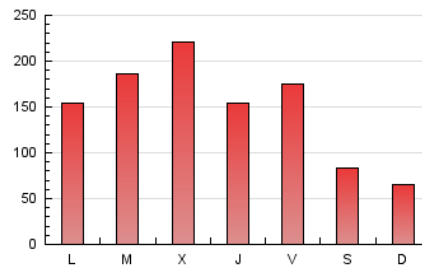

1. Cifras totales y promedios (Nacional e Internacional)

MES - AÑO	NAVEGADORES UNICOS	VISITAS	PAGINAS
Noviembre - 2018	152.355	291.481	447.376
PROMEDIO DIARIO	8.527	9.716	14.913
PROMEDIO LUNES-VIERNES	9.974	11.444	17.649
PROMEDIO SABADO-DOMINGO	4.549	4.964	7.387
PAGINAS / VISITAS	1,53		
DURACION MEDIA VISITAS	0:01:16		
DURACION MEDIA PAGINAS	0:02:19		

2. Secciones (Nacional e Internacional)

	PAGINAS	%
HOME	36.350	8.13 %
RESTO	411.026	91.87 %

3. Por día del mes (Nacional e Internacional)

Día	N. únicos	Visitas	Páginas	Día	N. únicos	Visitas	Páginas	Día	N. únicos	Visitas	Páginas
1	7.036	7.826	11.544	11	4.115	4.472	7.022	21	14.038	16.850	24.999
2	8.485	9.597	15.165	12	9.478	10.589	16.867	22	7.707	8.656	13.379
3	3.327	3.627	5.622	13	13.804	16.591	25.125	23	7.665	8.942	14.655
4	3.331	3.616	5.718	14	18.507	21.365	29.104	24	5.231	5.710	7.825
5	8.428	9.487	15.344	15	8.900	9.855	15.396	25	3.767	4.144	6.746
6	8.019	9.398	15.428	16	11.075	12.479	19.737	26	7.420	8.527	14.628
7	7.252	8.274	13.549	17	4.545	4.924	7.576	27	10.281	11.656	17.626
8	11.823	13.114	19.175	18	3.589	3.940	6.474	28	9.901	12.268	20.552
9	8.227	9.398	15.224	19	7.774	8.886	14.861	29	11.075	12.177	17.339
10	8.487	9.280	12.115	20	8.347	9.725	16.012	30	14.176	16.108	22.569

4. Gráficas (Nacional e Internacional)

4.1 Por día de la semana (promedio)

N. únicos / Visitas (x 100)

Páginas (x 100)

4.2 Por franja horaria (promedio)

Visitas (x 1000)

Páginas (x 1000)

4.3 Por meses