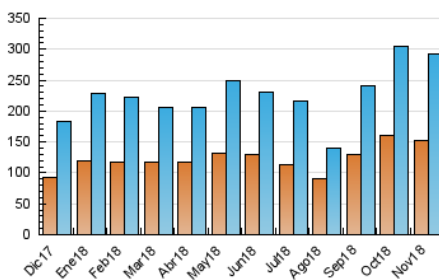

4.3 Por meses

N. únicos / Visitas (x 1000)