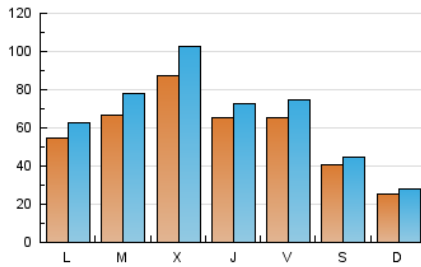

1. Cifras totales y promedios (Nacional)

MES - AÑO	NAVEGADORES UNICOS	VISITAS	PAGINAS
Noviembre - 2018	100.861	200.051	303.793
PROMEDIO DIARIO	5.848	6.668	10.126
PROMEDIO LUNES-VIERNES	6.773	7.776	11.845
PROMEDIO SABADO-DOMINGO	3.306	3.622	5.400
PAGINAS / VISITAS	1,52		
DURACION MEDIA VISITAS	0:01:18		
DURACION MEDIA PAGINAS	0:02:29		

2. Secciones (Nacional)

	PAGINAS	%
HOME	31.032	10.21 %
RESTO	272.761	89.79 %

3. Por día del mes (Nacional)

Día	N. únicos	Visitas	Páginas	Día	N. únicos	Visitas	Páginas	Día	N. únicos	Visitas	Páginas
1	5.240	5.806	8.237	11	2.916	3.178	5.037	21	9.995	11.974	17.140
2	5.514	6.216	9.781	12	6.774	7.509	11.941	22	5.184	5.817	9.036
3	2.167	2.371	3.744	13	9.744	11.498	16.781	23	4.613	5.400	8.941
4	2.193	2.410	4.006	14	14.746	16.891	22.154	24	3.908	4.285	5.723
5	5.671	6.442	10.328	15	5.958	6.708	10.816	25	2.541	2.832	4.730
6	4.886	5.717	9.519	16	7.231	8.174	13.005	26	4.502	5.234	9.551
7	4.561	5.275	8.798	17	3.246	3.508	5.581	27	7.068	8.079	11.960
8	8.284	9.173	13.053	18	2.541	2.812	4.777	28	5.606	6.922	11.707
9	4.890	5.682	9.319	19	5.048	5.818	9.930	29	7.980	8.922	12.594
10	6.932	7.581	9.600	20	4.990	5.818	9.629	30	10.522	11.999	16.375

4. Gráficas (Nacional)

4.1 Por día de la semana (promedio)

N. únicos / Visitas (x 100)

Páginas (x 100)

4.2 Por franja horaria (promedio)

Visitas (x 1000)

Páginas (x 1000)

4.3 Por meses