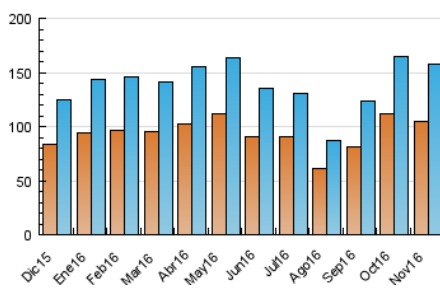

4.3 Por meses

N. únicos / Visitas (x 1000)