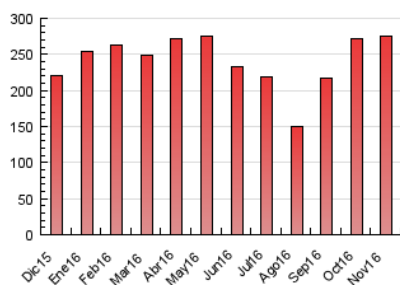

Páginas (x 1000)