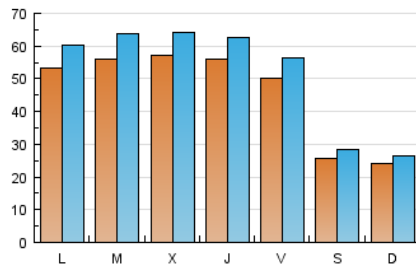

1. Cifras totales y promedios (Nacional e Internacional)

MES - AÑO	NAVEGADORES UNICOS	VISITAS	PAGINAS
Noviembre - 2016	104.118	157.541	275.821
PROMEDIO DIARIO	4.677	5.251	9.194
PROMEDIO LUNES-VIERNES	5.471	6.162	10.826
PROMEDIO SABADO-DOMINGO	2.493	2.746	4.706
PAGINAS / VISITAS	1,75		
DURACION MEDIA VISITAS	0:01:46		
DURACION MEDIA PAGINAS	0:02:16		

2. Secciones (Nacional e Internacional)

	PAGINAS	%
HOME	42.967	15.58 %
RESTO	232.854	84.42 %

3. Por día del mes (Nacional e Internacional)

Día	N. únicos	Visitas	Páginas	Día	N. únicos	Visitas	Páginas	Día	N. únicos	Visitas	Páginas
1	6.200	7.579	7.614	11	4.650	5.191	9.618	21	5.970	6.733	14.026
2	6.875	7.723	12.849	12	2.396	2.752	5.052	22	5.871	6.550	12.143
3	6.786	7.653	12.485	13	2.206	2.435	4.126	23	5.366	6.040	10.936
4	6.594	7.424	13.297	14	5.136	5.733	10.452	24	4.172	4.691	9.025
5	3.234	3.545	5.952	15	5.117	5.734	10.520	25	3.661	4.114	8.090
6	2.819	3.072	5.298	16	6.056	6.749	11.445	26	1.752	1.919	3.315
7	6.510	7.292	12.682	17	5.617	6.216	10.870	27	1.936	2.137	3.512
8	6.482	7.261	12.231	18	5.215	5.761	10.606	28	3.750	4.310	7.958
9	6.013	6.749	11.153	19	2.944	3.199	5.306	29	4.257	4.786	9.292
10	5.885	6.556	11.096	20	2.655	2.910	5.084	30	4.187	4.727	9.788

4. Gráficas (Nacional e Internacional)

4.1 Por día de la semana (promedio)

N. únicos / Visitas (x 100)

Páginas (x 100)

4.2 Por franja horaria (promedio)

Visitas (x 1000)

Páginas (x 1000)

4.3 Por meses