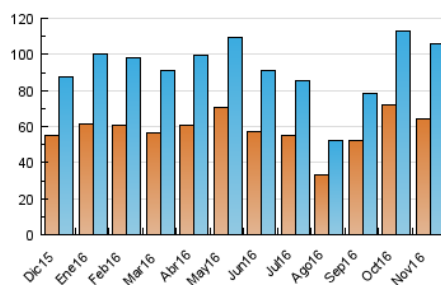

4.3 Por meses

N. únicos / Visitas (x 1000)