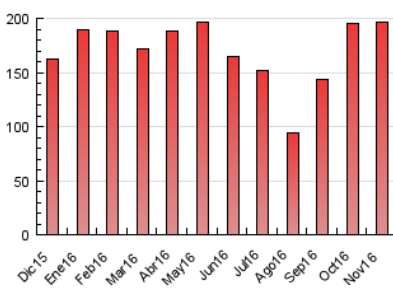

Páginas (x 1000)