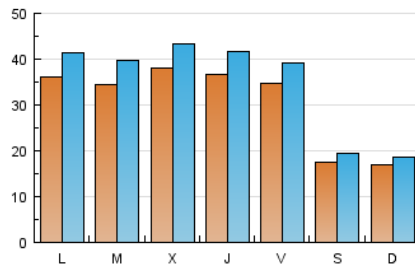

1. Cifras totales y promedios (Nacional)

MES - AÑO	NAVEGADORES UNICOS	VISITAS	PAGINAS
Noviembre - 2016	64.507	105.639	196.043
PROMEDIO DIARIO	3.101	3.521	6.535
PROMEDIO LUNES-VIERNES	3.603	4.110	7.698
PROMEDIO SABADO-DOMINGO	1.723	1.902	3.337
PAGINAS / VISITAS	1,86		
DURACION MEDIA VISITAS	0:01:58		
DURACION MEDIA PAGINAS	0:02:14		

2. Secciones (Nacional)

	PAGINAS	%
HOME	35.654	18.19 %
RESTO	160.389	81.81 %

3. Por día del mes (Nacional)

Día	N. únicos	Visitas	Páginas	Día	N. únicos	Visitas	Páginas	Día	N. únicos	Visitas	Páginas
1	3.403	4.071	4.700	11	2.989	3.373	6.567	21	4.021	4.633	10.385
2	4.763	5.413	9.505	12	1.405	1.581	2.973	22	3.794	4.322	8.725
3	4.730	5.413	9.005	13	1.472	1.624	2.888	23	3.539	4.056	7.893
4	4.867	5.537	10.221	14	3.527	3.984	7.827	24	2.703	3.101	6.515
5	2.377	2.613	4.167	15	3.304	3.754	7.475	25	2.461	2.825	6.097
6	2.055	2.247	4.002	16	4.313	4.829	8.320	26	1.129	1.247	2.283
7	4.388	5.010	9.111	17	3.763	4.199	7.845	27	1.322	1.486	2.587
8	4.183	4.733	8.428	18	3.569	3.978	7.815	28	2.514	2.969	5.852
9	3.813	4.338	7.630	19	2.109	2.306	3.925	29	2.601	3.005	6.116
10	3.441	3.920	7.242	20	1.912	2.108	3.867	30	2.571	2.964	6.077

4. Gráficas (Nacional)

4.1 Por día de la semana (promedio)

N. únicos / Visitas (x 100)

Páginas (x 100)

4.2 Por franja horaria (promedio)

Visitas (x 1000)

Páginas (x 1000)

4.3 Por meses