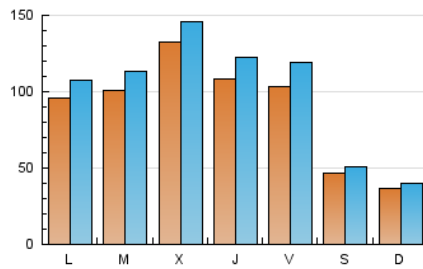

1. Cifras totales y promedios (Nacional e Internacional)

MES - AÑO	NAVEGADORES UNICOS	VISITAS	PAGINAS
Septiembre - 2020	193.595	305.735	465.984
PROMEDIO DIARIO	9.094	10.191	15.533
PROMEDIO LUNES-VIERNES	10.889	12.242	18.758
PROMEDIO SABADO-DOMINGO	4.156	4.551	6.663
PAGINAS / VISITAS	1,52		
DURACION MEDIA VISITAS	0:01:13		
DURACION MEDIA PAGINAS	0:02:14		

2. Secciones (Nacional e Internacional)

	PAGINAS	%
HOME	35.491	7.62 %
RESTO	430.493	92.38 %

3. Por día del mes (Nacional e Internacional)

Día	N. únicos	Visitas	Páginas	Día	N. únicos	Visitas	Páginas	Día	N. únicos	Visitas	Páginas
1	7.575	8.391	12.806	11	10.602	12.492	20.026	21	8.719	9.783	15.786
2	16.202	17.642	24.566	12	5.026	5.454	7.532	22	13.472	15.296	22.606
3	9.885	10.877	15.522	13	4.138	4.516	6.899	23	15.000	16.400	23.808
4	9.471	10.844	16.451	14	9.340	10.643	16.691	24	10.303	11.937	19.393
5	3.808	4.174	6.069	15	9.423	10.481	16.006	25	9.350	10.728	18.185
6	3.366	3.710	5.665	16	10.460	11.734	18.258	26	3.786	4.198	6.366
7	10.926	12.071	18.845	17	10.450	12.027	18.909	27	3.540	3.885	5.967
8	10.893	12.381	18.280	18	11.944	13.484	20.569	28	9.211	10.382	16.972
9	13.480	15.042	23.381	19	5.952	6.456	8.783	29	9.159	10.179	15.193
10	12.684	14.258	21.049	20	3.630	4.011	6.020	30	11.018	12.259	19.381

4. Gráficas (Nacional e Internacional)

4.1 Por día de la semana (promedio)

N. únicos / Visitas (x 100)

Páginas (x 100)

4.2 Por franja horaria (promedio)

Visitas (x 1000)

Páginas (x 1000)

4.3 Por meses