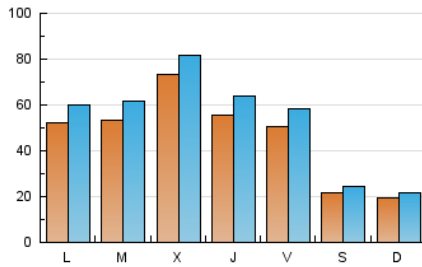

1. Cifras totales y promedios (Nacional)

MES - AÑO	NAVEGADORES UNICOS	VISITAS	PAGINAS
Septiembre - 2020	95.008	163.167	259.492
PROMEDIO DIARIO	4.770	5.439	8.650
PROMEDIO LUNES-VIERNES	5.754	6.579	10.457
PROMEDIO SABADO-DOMINGO	2.067	2.304	3.681
PAGINAS / VISITAS	1,59		
DURACION MEDIA VISITAS	0:01:28		
DURACION MEDIA PAGINAS	0:02:27		

2. Secciones (Nacional)

	PAGINAS	%
HOME	27.950	10.77 %
RESTO	231.542	89.23 %

3. Por día del mes (Nacional)

Día	N. únicos	Visitas	Páginas	Día	N. únicos	Visitas	Páginas	Día	N. únicos	Visitas	Páginas
1	3.721	4.275	7.168	11	4.898	5.739	9.961	21	4.520	5.217	8.716
2	10.115	11.040	15.116	12	2.247	2.459	3.598	22	7.733	8.926	13.186
3	5.371	5.990	8.863	13	2.105	2.344	4.046	23	8.531	9.488	13.572
4	4.589	5.340	9.388	14	4.983	5.744	9.850	24	4.992	5.897	9.746
5	1.843	2.068	3.420	15	4.751	5.469	8.874	25	4.326	5.101	9.082
6	1.777	2.022	3.492	16	5.359	6.201	10.067	26	1.817	2.049	3.334
7	6.691	7.482	11.991	17	5.488	6.392	10.359	27	1.928	2.138	3.454
8	5.975	6.971	10.839	18	6.331	7.246	11.296	28	4.723	5.457	9.408
9	6.854	7.744	12.280	19	2.847	3.141	4.517	29	4.584	5.228	8.513
10	6.370	7.297	11.260	20	1.969	2.208	3.583	30	5.675	6.494	10.513

4. Gráficas (Nacional)

4.1 Por día de la semana (promedio)

N. únicos / Visitas (x 100)

Páginas (x 100)

4.2 Por franja horaria (promedio)

Visitas (x 1000)

Páginas (x 1000)

4.3 Por meses