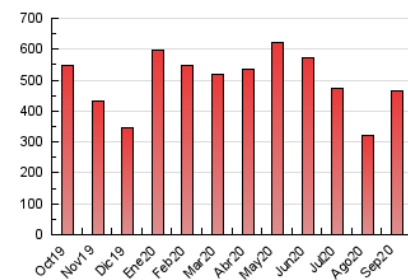

Páginas (x 1000)