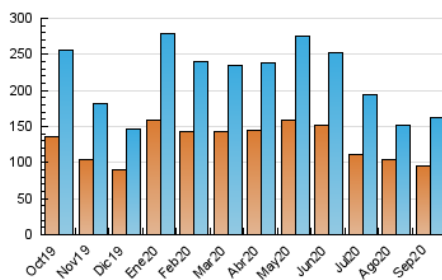

4.3 Por meses

N. únicos / Visitas (x 1000)