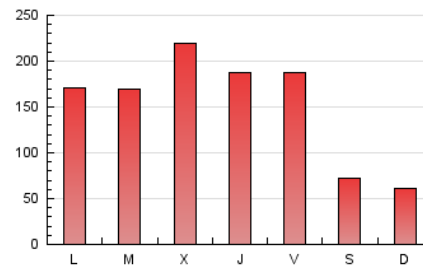

1. Cifras totales y promedios (Nacional e Internacional)

MES - AÑO	NAVEGADORES UNICOS	VISITAS	PAGINAS
Septiembre - 2020	193.595	305.735	465.984
PROMEDIO DIARIO	9.094	10.191	15.533
PROMEDIO LUNES-VIERNES	10.889	12.242	18.758
PROMEDIO SABADO-DOMINGO	4.156	4.551	6.663
PAGINAS / VISITAS	1,52		
DURACION MEDIA VISITAS	0:01:13		
DURACION MEDIA PAGINAS	0:02:14		

2. Secciones (Nacional e Internacional)

	PAGINAS	%
HOME	35.491	7.62 %
RESTO	430.493	92.38 %

3. Por día del mes (Nacional e Internacional)

Día	N. únicos	Visitas	Páginas	Día	N. únicos	Visitas	Páginas	Día	N. únicos	Visitas	Páginas
1	7.575	8.391	12.806	11	10.602	12.492	20.026	21	8.719	9.783	15.786
2	16.202	17.642	24.566	12	5.026	5.454	7.532	22	13.472	15.296	22.606
3	9.885	10.877	15.522	13	4.138	4.516	6.899	23	15.000	16.400	23.808
4	9.471	10.844	16.451	14	9.340	10.643	16.691	24	10.303	11.937	19.393
5	3.808	4.174	6.069	15	9.423	10.481	16.006	25	9.350	10.728	18.185
6	3.366	3.710	5.665	16	10.460	11.734	18.258	26	3.786	4.198	6.366
7	10.926	12.071	18.845	17	10.450	12.027	18.909	27	3.540	3.885	5.967
8	10.893	12.381	18.280	18	11.944	13.484	20.569	28	9.211	10.382	16.972
9	13.480	15.042	23.381	19	5.952	6.456	8.783	29	9.159	10.179	15.193
10	12.684	14.258	21.049	20	3.630	4.011	6.020	30	11.018	12.259	19.381

4. Gráficas (Nacional e Internacional)

4.1 Por día de la semana (promedio)

N. únicos / Visitas (x 100)

Páginas (x 100)

4.2 Por franja horaria (promedio)

Visitas (x 1000)

Páginas (x 1000)

4.3 Por meses