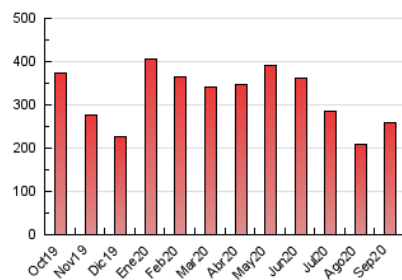

1. Cifras totales y promedios (Nacional)

MES - AÑO	NAVEGADORES UNICOS	VISITAS	PAGINAS
Septiembre - 2020	95.008	163.167	259.492
PROMEDIO DIARIO	4.770	5.439	8.650
PROMEDIO LUNES-VIERNES	5.754	6.579	10.457
PROMEDIO SABADO-DOMINGO	2.067	2.304	3.681
PAGINAS / VISITAS	1,59		
DURACION MEDIA VISITAS	0:01:28		
DURACION MEDIA PAGINAS	0:02:27		

2. Secciones (Nacional)

	PAGINAS	%
HOME	27.950	10.77 %
RESTO	231.542	89.23 %

3. Por día del mes (Nacional)

Día	N. únicos	Visitas	Páginas	Día	N. únicos	Visitas	Páginas	Día	N. únicos	Visitas	Páginas
1	3.721	4.275	7.168	11	4.898	5.739	9.961	21	4.520	5.217	8.716
2	10.115	11.040	15.116	12	2.247	2.459	3.598	22	7.733	8.926	13.186
3	5.371	5.990	8.863	13	2.105	2.344	4.046	23	8.531	9.488	13.572
4	4.589	5.340	9.388	14	4.983	5.744	9.850	24	4.992	5.897	9.746
5	1.843	2.068	3.420	15	4.751	5.469	8.874	25	4.326	5.101	9.082
6	1.777	2.022	3.492	16	5.359	6.201	10.067	26	1.817	2.049	3.334
7	6.691	7.482	11.991	17	5.488	6.392	10.359	27	1.928	2.138	3.454
8	5.975	6.971	10.839	18	6.331	7.246	11.296	28	4.723	5.457	9.408
9	6.854	7.744	12.280	19	2.847	3.141	4.517	29	4.584	5.228	8.513
10	6.370	7.297	11.260	20	1.969	2.208	3.583	30	5.675	6.494	10.513

4. Gráficas (Nacional)

4.1 Por día de la semana (promedio)

N. únicos / Visitas (x 100)

Páginas (x 100)

4.2 Por franja horaria (promedio)

Visitas (x 1000)

Páginas (x 1000)

4.3 Por meses

N. únicos / Visitas (x 1000)

Páginas (x 1000)

5. Observaciones

Este Medio Electrónico de Comunicación ha sido medido por la herramienta Google Analytics de Google

6. Definiciones básicas (Para más información ver Normas Técnicas para el Control de los Medios Electrónicos de Comunicación)