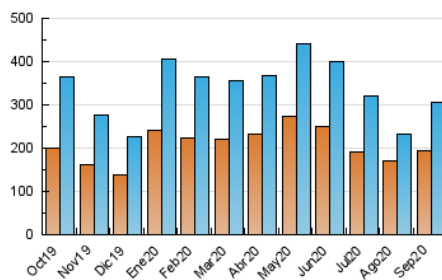

4.3 Por meses

N. únicos / Visitas (x 1000)