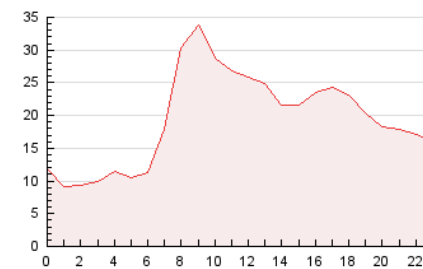

2. Secciones (Nacional e Internacional)

	PAGINAS	%
HOME	35.491	7.62 %
RESTO	430.493	92.38 %

3. Por día del mes (Nacional e Internacional)

Día	N. únicos	Visitas	Páginas	Día	N. únicos	Visitas	Páginas	Día	N. únicos	Visitas	Páginas
1	7.575	8.391	12.806	11	10.602	12.492	20.026	21	8.719	9.783	15.786
2	16.202	17.642	24.566	12	5.026	5.454	7.532	22	13.472	15.296	22.606
3	9.885	10.877	15.522	13	4.138	4.516	6.899	23	15.000	16.400	23.808
4	9.471	10.844	16.451	14	9.340	10.643	16.691	24	10.303	11.937	19.393
5	3.808	4.174	6.069	15	9.423	10.481	16.006	25	9.350	10.728	18.185
6	3.366	3.710	5.665	16	10.460	11.734	18.258	26	3.786	4.198	6.366
7	10.926	12.071	18.845	17	10.450	12.027	18.909	27	3.540	3.885	5.967
8	10.893	12.381	18.280	18	11.944	13.484	20.569	28	9.211	10.382	16.972
9	13.480	15.042	23.381	19	5.952	6.456	8.783	29	9.159	10.179	15.193
10	12.684	14.258	21.049	20	3.630	4.011	6.020	30	11.018	12.259	19.381

4. Gráficas (Nacional e Internacional)

4.1 Por día de la semana (promedio)

N. únicos / Visitas (x 100)

Páginas (x 100)

4.2 Por franja horaria (promedio)

Visitas (x 1000)

Páginas (x 1000)

4.3 Por meses