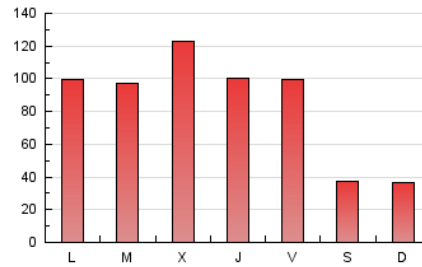

1. Cifras totales y promedios (Nacional)

MES - AÑO	NAVEGADORES UNICOS	VISITAS	PAGINAS
Septiembre - 2020	95.008	163.167	259.492
PROMEDIO DIARIO	4.770	5.439	8.650
PROMEDIO LUNES-VIERNES	5.754	6.579	10.457
PROMEDIO SABADO-DOMINGO	2.067	2.304	3.681
PAGINAS / VISITAS	1,59		
DURACION MEDIA VISITAS	0:01:28		
DURACION MEDIA PAGINAS	0:02:27		

2. Secciones (Nacional)

	PAGINAS	%
HOME	27.950	10.77 %
RESTO	231.542	89.23 %

3. Por día del mes (Nacional)

Día	N. únicos	Visitas	Páginas	Día	N. únicos	Visitas	Páginas	Día	N. únicos	Visitas	Páginas
1	3.721	4.275	7.168	11	4.898	5.739	9.961	21	4.520	5.217	8.716
2	10.115	11.040	15.116	12	2.247	2.459	3.598	22	7.733	8.926	13.186
3	5.371	5.990	8.863	13	2.105	2.344	4.046	23	8.531	9.488	13.572
4	4.589	5.340	9.388	14	4.983	5.744	9.850	24	4.992	5.897	9.746
5	1.843	2.068	3.420	15	4.751	5.469	8.874	25	4.326	5.101	9.082
6	1.777	2.022	3.492	16	5.359	6.201	10.067	26	1.817	2.049	3.334
7	6.691	7.482	11.991	17	5.488	6.392	10.359	27	1.928	2.138	3.454
8	5.975	6.971	10.839	18	6.331	7.246	11.296	28	4.723	5.457	9.408
9	6.854	7.744	12.280	19	2.847	3.141	4.517	29	4.584	5.228	8.513
10	6.370	7.297	11.260	20	1.969	2.208	3.583	30	5.675	6.494	10.513

4. Gráficas (Nacional)

4.1 Por día de la semana (promedio)

N. únicos / Visitas (x 100)

Páginas (x 100)

4.2 Por franja horaria (promedio)

Visitas (x 1000)

Páginas (x 1000)

4.3 Por meses