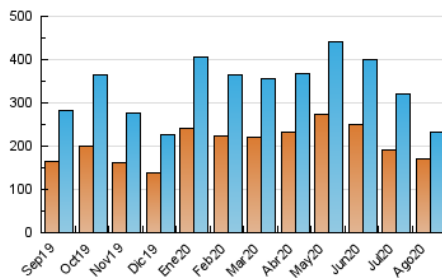

4.3 Por meses

N. únicos / Visitas (x 1000)