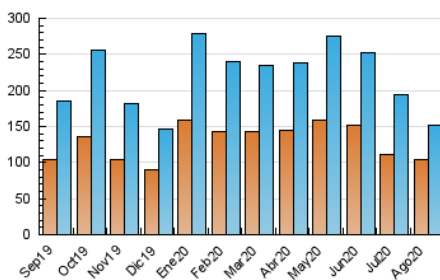

4.3 Por meses

N. únicos / Visitas (x 1000)