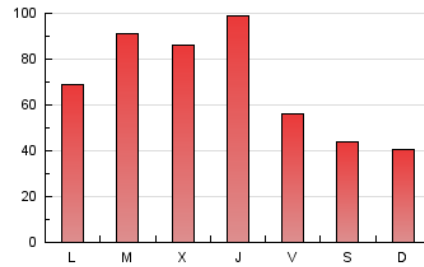

1. Cifras totales y promedios (Nacional)

MES - AÑO	NAVEGADORES UNICOS	VISITAS	PAGINAS
Agosto - 2020	104.893	151.202	209.056
PROMEDIO DIARIO	4.517	4.877	6.744
PROMEDIO LUNES-VIERNES	5.316	5.748	7.956
PROMEDIO SABADO-DOMINGO	2.840	3.049	4.199
PAGINAS / VISITAS	1,38		
DURACION MEDIA VISITAS	0:00:52		
DURACION MEDIA PAGINAS	0:02:15		

2. Secciones (Nacional)

	PAGINAS	%
HOME	23.394	11.19 %
RESTO	185.662	88.81 %

3. Por día del mes (Nacional)

Día	N. únicos	Visitas	Páginas	Día	N. únicos	Visitas	Páginas	Día	N. únicos	Visitas	Páginas
1	1.989	2.166	3.117	11	3.743	4.100	5.996	21	2.893	3.192	5.113
2	1.515	1.634	2.731	12	5.715	6.131	8.126	22	2.301	2.455	3.569
3	2.593	2.946	4.947	13	19.762	20.426	22.872	23	1.440	1.569	2.460
4	2.639	2.994	4.740	14	3.325	3.636	5.135	24	2.812	3.199	5.488
5	2.578	2.938	4.876	15	2.286	2.481	3.519	25	4.303	4.840	7.428
6	2.608	2.960	4.762	16	1.478	1.610	2.387	26	6.101	6.748	9.706
7	3.709	4.049	6.181	17	8.166	8.729	11.206	27	3.892	4.338	6.962
8	5.961	6.291	7.848	18	14.828	15.394	18.324	28	3.101	3.537	5.948
9	7.165	7.554	9.015	19	8.893	9.460	11.724	29	2.163	2.394	3.766
10	4.070	4.482	6.393	20	2.701	2.993	4.865	30	2.101	2.333	3.576
								31	3.210	3.623	6.276

4. Gráficas (Nacional)

4.1 Por día de la semana (promedio)

N. únicos / Visitas (x 100)

Páginas (x 100)

4.2 Por franja horaria (promedio)

Visitas (x 1000)

Páginas (x 1000)

4.3 Por meses