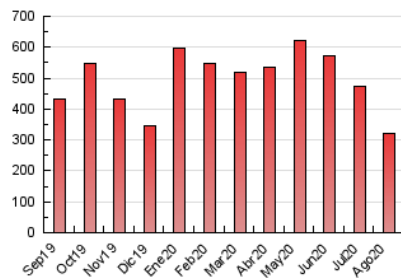

Páginas (x 1000)