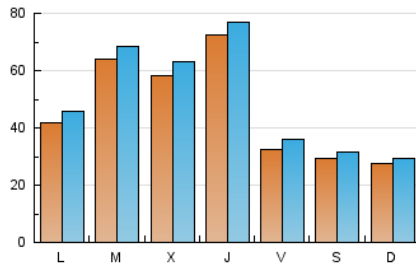

1. Cifras totales y promedios (Nacional)

MES - AÑO	NAVEGADORES UNICOS	VISITAS	PAGINAS
Agosto - 2020	104.893	151.202	209.056
PROMEDIO DIARIO	4.517	4.877	6.744
PROMEDIO LUNES-VIERNES	5.316	5.748	7.956
PROMEDIO SABADO-DOMINGO	2.840	3.049	4.199
PAGINAS / VISITAS	1,38		
DURACION MEDIA VISITAS	0:00:52		
DURACION MEDIA PAGINAS	0:02:15		

2. Secciones (Nacional)

	PAGINAS	%
HOME	23.394	11.19 %
RESTO	185.662	88.81 %

3. Por día del mes (Nacional)

Día	N. únicos	Visitas	Páginas	Día	N. únicos	Visitas	Páginas	Día	N. únicos	Visitas	Páginas
1	1.989	2.166	3.117	11	3.743	4.100	5.996	21	2.893	3.192	5.113
2	1.515	1.634	2.731	12	5.715	6.131	8.126	22	2.301	2.455	3.569
3	2.593	2.946	4.947	13	19.762	20.426	22.872	23	1.440	1.569	2.460
4	2.639	2.994	4.740	14	3.325	3.636	5.135	24	2.812	3.199	5.488
5	2.578	2.938	4.876	15	2.286	2.481	3.519	25	4.303	4.840	7.428
6	2.608	2.960	4.762	16	1.478	1.610	2.387	26	6.101	6.748	9.706
7	3.709	4.049	6.181	17	8.166	8.729	11.206	27	3.892	4.338	6.962
8	5.961	6.291	7.848	18	14.828	15.394	18.324	28	3.101	3.537	5.948
9	7.165	7.554	9.015	19	8.893	9.460	11.724	29	2.163	2.394	3.766
10	4.070	4.482	6.393	20	2.701	2.993	4.865	30	2.101	2.333	3.576
								31	3.210	3.623	6.276

4. Gráficas (Nacional)

4.1 Por día de la semana (promedio)

N. únicos / Visitas (x 100)

Páginas (x 100)

4.2 Por franja horaria (promedio)

Visitas (x 1000)

Páginas (x 1000)

4.3 Por meses