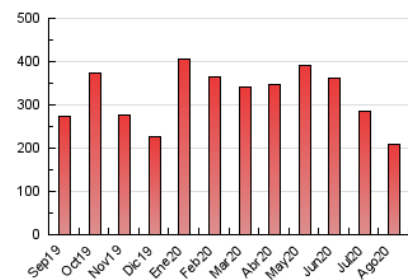

1. Cifras totales y promedios (Nacional)

MES - AÑO	NAVEGADORES UNICOS	VISITAS	PAGINAS
Agosto - 2020	104.893	151.202	209.056
PROMEDIO DIARIO	4.517	4.877	6.744
PROMEDIO LUNES-VIERNES	5.316	5.748	7.956
PROMEDIO SABADO-DOMINGO	2.840	3.049	4.199
PAGINAS / VISITAS	1,38		
DURACION MEDIA VISITAS	0:00:52		
DURACION MEDIA PAGINAS	0:02:15		

2. Secciones (Nacional)

	PAGINAS	%
HOME	23.394	11.19 %
RESTO	185.662	88.81 %

3. Por día del mes (Nacional)

Día	N. únicos	Visitas	Páginas	Día	N. únicos	Visitas	Páginas	Día	N. únicos	Visitas	Páginas
1	1.989	2.166	3.117	11	3.743	4.100	5.996	21	2.893	3.192	5.113
2	1.515	1.634	2.731	12	5.715	6.131	8.126	22	2.301	2.455	3.569
3	2.593	2.946	4.947	13	19.762	20.426	22.872	23	1.440	1.569	2.460
4	2.639	2.994	4.740	14	3.325	3.636	5.135	24	2.812	3.199	5.488
5	2.578	2.938	4.876	15	2.286	2.481	3.519	25	4.303	4.840	7.428
6	2.608	2.960	4.762	16	1.478	1.610	2.387	26	6.101	6.748	9.706
7	3.709	4.049	6.181	17	8.166	8.729	11.206	27	3.892	4.338	6.962
8	5.961	6.291	7.848	18	14.828	15.394	18.324	28	3.101	3.537	5.948
9	7.165	7.554	9.015	19	8.893	9.460	11.724	29	2.163	2.394	3.766
10	4.070	4.482	6.393	20	2.701	2.993	4.865	30	2.101	2.333	3.576
								31	3.210	3.623	6.276

4. Gráficas (Nacional)

4.1 Por día de la semana (promedio)

N. únicos / Visitas (x 100)

Páginas (x 100)

4.2 Por franja horaria (promedio)

Visitas (x 1000)

Páginas (x 1000)

4.3 Por meses

N. únicos / Visitas (x 1000)

Páginas (x 1000)

5. Observaciones

Este Medio Electrónico de Comunicación ha sido medido por la herramienta Google Analytics de Google

6. Definiciones básicas (Para más información ver Normas Técnicas para el Control de los Medios Electrónicos de Comunicación)