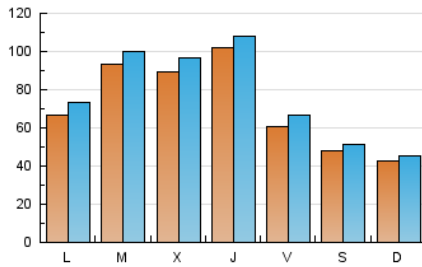

1. Cifras totales y promedios (Nacional e Internacional)

MES - AÑO	NAVEGADORES UNICOS	VISITAS	PAGINAS
Agosto - 2020	169.799	233.342	322.870
PROMEDIO DIARIO	6.984	7.527	10.415
PROMEDIO LUNES-VIERNES	8.165	8.815	12.247
PROMEDIO SABADO-DOMINGO	4.505	4.822	6.569
PAGINAS / VISITAS	1,38		
DURACION MEDIA VISITAS	0:00:54		
DURACION MEDIA PAGINAS	0:02:18		

2. Secciones (Nacional e Internacional)

	PAGINAS	%
HOME	27.652	8.56 %
RESTO	295.218	91.44 %

3. Por día del mes (Nacional e Internacional)

Día	N. únicos	Visitas	Páginas	Día	N. únicos	Visitas	Páginas	Día	N. únicos	Visitas	Páginas
1	3.556	3.860	5.556	11	6.921	7.497	10.728	21	5.446	5.970	9.157
2	2.795	3.013	4.647	12	9.077	9.684	12.999	22	3.911	4.177	5.833
3	4.931	5.506	9.070	13	22.999	23.850	27.404	23	2.632	2.856	4.227
4	4.973	5.471	8.534	14	5.946	6.516	9.250	24	5.394	5.947	9.269
5	5.235	5.776	9.035	15	3.904	4.232	5.917	25	7.675	8.561	12.652
6	5.076	5.621	8.456	16	2.718	2.937	4.118	26	9.640	10.551	15.024
7	6.412	7.000	10.426	17	10.608	11.344	14.666	27	7.285	7.941	11.818
8	8.408	8.814	11.062	18	17.875	18.537	22.349	28	6.334	7.078	10.858
9	9.486	9.974	12.001	19	11.779	12.666	16.183	29	4.076	4.445	6.591
10	6.635	7.274	10.455	20	5.393	5.896	8.787	30	3.560	3.909	5.736
								31	5.827	6.439	10.062

4. Gráficas (Nacional e Internacional)

4.1 Por día de la semana (promedio)

N. únicos / Visitas (x 100)

Páginas (x 100)

4.2 Por franja horaria (promedio)

Visitas (x 1000)

Páginas (x 1000)

4.3 Por meses