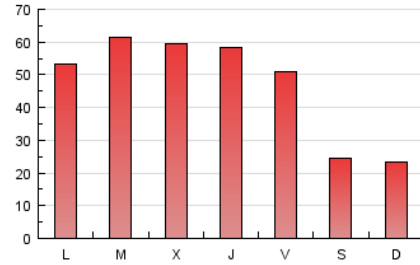

1. Cifras totales y promedios (Nacional e Internacional)

MES - AÑO	NAVEGADORES UNICOS	VISITAS	PAGINAS
Agosto - 2016	61.035	87.170	149.806
PROMEDIO DIARIO	2.538	2.812	4.832
PROMEDIO LUNES-VIERNES	2.948	3.275	5.684
PROMEDIO SABADO-DOMINGO	1.357	1.480	2.383
PAGINAS / VISITAS	1,72		
DURACION MEDIA VISITAS	0:01:37		
DURACION MEDIA PAGINAS	0:02:14		

2. Secciones (Nacional e Internacional)

	PAGINAS	%
HOME	28.701	19.16 %
RESTO	121.105	80.84 %

3. Por día del mes (Nacional e Internacional)

Día	N. únicos	Visitas	Páginas	Día	N. únicos	Visitas	Páginas	Día	N. únicos	Visitas	Páginas
1	3.168	3.565	6.309	11	3.330	3.675	6.994	21	973	1.056	1.753
2	3.452	3.859	6.827	12	2.454	2.703	4.911	22	2.576	2.872	4.851
3	3.128	3.523	6.133	13	1.457	1.572	2.538	23	2.953	3.258	5.731
4	2.976	3.295	5.648	14	1.279	1.391	2.244	24	2.833	3.162	5.127
5	2.712	3.056	5.458	15	1.627	1.769	3.172	25	3.189	3.479	5.727
6	1.429	1.583	2.517	16	2.348	2.613	4.756	26	3.381	3.696	6.060
7	1.453	1.578	2.574	17	2.350	2.613	4.292	27	1.532	1.671	2.631
8	3.126	3.472	6.014	18	2.519	2.816	4.893	28	1.533	1.670	2.735
9	3.236	3.591	6.178	19	2.212	2.447	3.911	29	3.245	3.668	6.339
10	3.534	3.865	6.546	20	1.197	1.317	2.075	30	3.785	4.196	7.214
								31	3.679	4.139	7.648

4. Gráficas (Nacional e Internacional)

4.1 Por día de la semana (promedio)

N. únicos / Visitas (x 100)

Páginas (x 100)

4.2 Por franja horaria (promedio)

Visitas (x 1000)

Páginas (x 1000)

4.3 Por meses