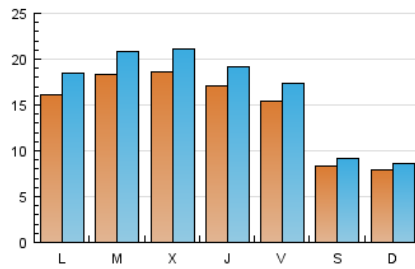

1. Cifras totales y promedios (Nacional)

MES - AÑO	NAVEGADORES UNICOS	VISITAS	PAGINAS
Agosto - 2016	33.099	51.929	94.052
PROMEDIO DIARIO	1.484	1.675	3.034
PROMEDIO LUNES-VIERNES	1.718	1.947	3.563
PROMEDIO SABADO-DOMINGO	811	894	1.512
PAGINAS / VISITAS	1,81		
DURACION MEDIA VISITAS	0:01:45		
DURACION MEDIA PAGINAS	0:02:10		

2. Secciones (Nacional)

	PAGINAS	%
HOME	21.694	23.07 %
RESTO	72.358	76.93 %

3. Por día del mes (Nacional)

Día	N. únicos	Visitas	Páginas	Día	N. únicos	Visitas	Páginas	Día	N. únicos	Visitas	Páginas
1	1.941	2.234	4.249	11	1.961	2.200	4.529	21	552	599	1.025
2	1.948	2.220	3.881	12	1.443	1.622	3.107	22	1.517	1.725	2.992
3	1.774	2.029	3.737	13	950	1.031	1.714	23	1.708	1.920	3.602
4	1.644	1.860	3.448	14	780	866	1.470	24	1.591	1.811	3.140
5	1.542	1.774	3.345	15	746	829	1.374	25	1.869	2.061	3.479
6	885	995	1.623	16	1.285	1.462	2.709	26	1.960	2.169	3.755
7	934	1.021	1.751	17	1.276	1.450	2.475	27	873	957	1.637
8	1.842	2.091	3.824	18	1.340	1.545	2.983	28	881	980	1.715
9	1.758	2.002	3.677	19	1.209	1.374	2.355	29	2.024	2.351	4.326
10	2.258	2.494	4.260	20	633	699	1.159	30	2.474	2.785	5.178
								31	2.405	2.773	5.533

4. Gráficas (Nacional)

4.1 Por día de la semana (promedio)

N. únicos / Visitas (x 100)

Páginas (x 100)

4.2 Por franja horaria (promedio)

Visitas (x 1000)

Páginas (x 1000)

4.3 Por meses