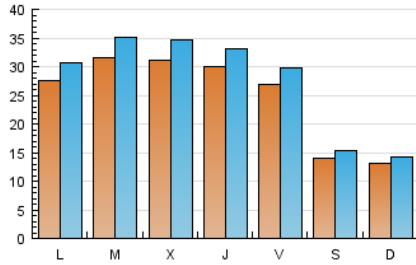

1. Cifras totales y promedios (Nacional e Internacional)

MES - AÑO	NAVEGADORES UNICOS	VISITAS	PAGINAS
Agosto - 2016	61.035	87.170	149.806
PROMEDIO DIARIO	2.538	2.812	4.832
PROMEDIO LUNES-VIERNES	2.948	3.275	5.684
PROMEDIO SABADO-DOMINGO	1.357	1.480	2.383
PAGINAS / VISITAS	1,72		
DURACION MEDIA VISITAS	0:01:37		
DURACION MEDIA PAGINAS	0:02:14		

2. Secciones (Nacional e Internacional)

	PAGINAS	%
HOME	28.701	19.16 %
RESTO	121.105	80.84 %

3. Por día del mes (Nacional e Internacional)

Día	N. únicos	Visitas	Páginas	Día	N. únicos	Visitas	Páginas	Día	N. únicos	Visitas	Páginas
1	3.168	3.565	6.309	11	3.330	3.675	6.994	21	973	1.056	1.753
2	3.452	3.859	6.827	12	2.454	2.703	4.911	22	2.576	2.872	4.851
3	3.128	3.523	6.133	13	1.457	1.572	2.538	23	2.953	3.258	5.731
4	2.976	3.295	5.648	14	1.279	1.391	2.244	24	2.833	3.162	5.127
5	2.712	3.056	5.458	15	1.627	1.769	3.172	25	3.189	3.479	5.727
6	1.429	1.583	2.517	16	2.348	2.613	4.756	26	3.381	3.696	6.060
7	1.453	1.578	2.574	17	2.350	2.613	4.292	27	1.532	1.671	2.631
8	3.126	3.472	6.014	18	2.519	2.816	4.893	28	1.533	1.670	2.735
9	3.236	3.591	6.178	19	2.212	2.447	3.911	29	3.245	3.668	6.339
10	3.534	3.865	6.546	20	1.197	1.317	2.075	30	3.785	4.196	7.214
								31	3.679	4.139	7.648

4. Gráficas (Nacional e Internacional)

4.1 Por día de la semana (promedio)

N. únicos / Visitas (x 100)

Páginas (x 100)

4.2 Por franja horaria (promedio)

Visitas (x 1000)

Páginas (x 1000)

4.3 Por meses