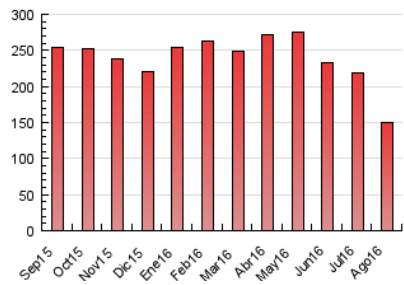

Páginas (x 1000)