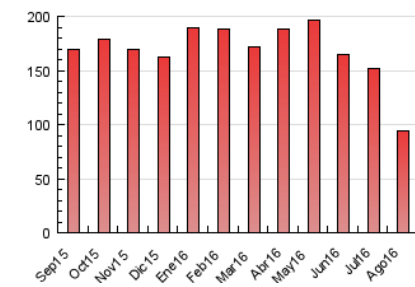

Páginas (x 1000)