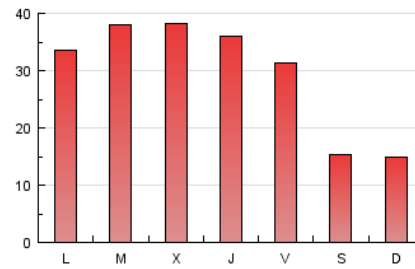

1. Cifras totales y promedios (Nacional)

MES - AÑO	NAVEGADORES UNICOS	VISITAS	PAGINAS
Agosto - 2016	33.099	51.929	94.052
PROMEDIO DIARIO	1.484	1.675	3.034
PROMEDIO LUNES-VIERNES	1.718	1.947	3.563
PROMEDIO SABADO-DOMINGO	811	894	1.512
PAGINAS / VISITAS	1,81		
DURACION MEDIA VISITAS	0:01:45		
DURACION MEDIA PAGINAS	0:02:10		

2. Secciones (Nacional)

	PAGINAS	%
HOME	21.694	23.07 %
RESTO	72.358	76.93 %

3. Por día del mes (Nacional)

Día	N. únicos	Visitas	Páginas	Día	N. únicos	Visitas	Páginas	Día	N. únicos	Visitas	Páginas
1	1.941	2.234	4.249	11	1.961	2.200	4.529	21	552	599	1.025
2	1.948	2.220	3.881	12	1.443	1.622	3.107	22	1.517	1.725	2.992
3	1.774	2.029	3.737	13	950	1.031	1.714	23	1.708	1.920	3.602
4	1.644	1.860	3.448	14	780	866	1.470	24	1.591	1.811	3.140
5	1.542	1.774	3.345	15	746	829	1.374	25	1.869	2.061	3.479
6	885	995	1.623	16	1.285	1.462	2.709	26	1.960	2.169	3.755
7	934	1.021	1.751	17	1.276	1.450	2.475	27	873	957	1.637
8	1.842	2.091	3.824	18	1.340	1.545	2.983	28	881	980	1.715
9	1.758	2.002	3.677	19	1.209	1.374	2.355	29	2.024	2.351	4.326
10	2.258	2.494	4.260	20	633	699	1.159	30	2.474	2.785	5.178
								31	2.405	2.773	5.533

4. Gráficas (Nacional)

4.1 Por día de la semana (promedio)

N. únicos / Visitas (x 100)

Páginas (x 100)

4.2 Por franja horaria (promedio)

Visitas (x 1000)

Páginas (x 1000)

4.3 Por meses