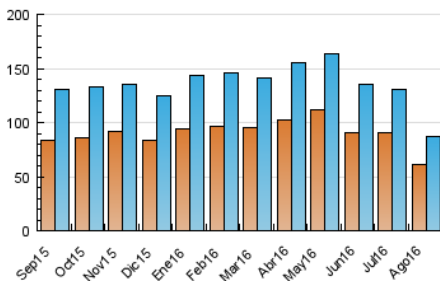

4.3 Por meses

N. únicos / Visitas (x 1000)