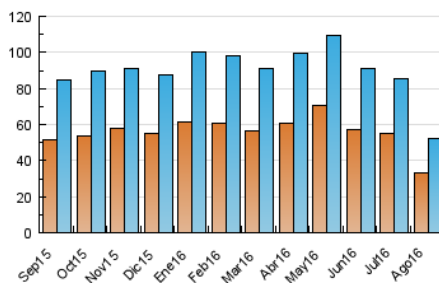

4.3 Por meses

N. únicos / Visitas (x 1000)