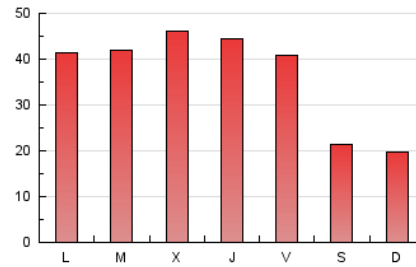

1. Cifras totales y promedios (Nacional)

MES - AÑO	NAVEGADORES UNICOS	VISITAS	PAGINAS
Junio - 2026	44.981	72.230	110.698
PROMEDIO DIARIO	2.076	2.385	3.690
PROMEDIO LUNES-VIERNES	2.320	2.696	4.286
PROMEDIO SABADO-DOMINGO	1.406	1.530	2.051
PAGINAS / VISITAS	1,55		
DURACION MEDIA VISITAS	0:03:05		
TIEMPO INTERACCIÓN MEDIO	0:01:26		

2. Secciones (Nacional)

	PAGINAS	%
HOME	19.324	17.46 %
RESTO	91.374	82.54 %

3. Por día del mes (Nacional)

Día	N. únicos	Visitas	Páginas	Día	N. únicos	Visitas	Páginas	Día	N. únicos	Visitas	Páginas
1	2.402	2.827	4.647	11	1.520	1.920	3.085	21	1.218	1.310	1.765
2	2.762	3.185	4.554	12	2.095	2.430	4.057	22	1.869	2.200	3.450
3	2.245	2.627	4.513	13	1.084	1.198	1.637	23	1.911	2.238	3.571
4	2.243	2.638	4.451	14	802	916	1.290	24	2.991	3.270	5.094
5	2.076	2.420	4.147	15	1.807	2.243	3.886	25	4.112	4.548	6.367
6	1.264	1.399	2.010	16	1.992	2.337	3.722	26	2.212	2.518	4.015
7	1.437	1.570	2.149	17	2.599	3.011	4.790	27	1.764	1.885	2.430
8	1.894	2.305	3.954	18	2.350	2.634	3.918	28	1.951	2.091	2.690
9	2.053	2.499	4.310	19	2.230	2.554	4.154	29	2.821	3.243	4.696
10	1.983	2.387	4.101	20	1.727	1.867	2.439	30	2.877	3.276	4.806

4. Gráficas (Nacional)

4.1 Por día de la semana (promedio)

N. únicos / Visitas (x 100)

Páginas (x 100)

4.2 Por franja horaria (promedio)

Visitas_ (x 1000)

Páginas (x 1000)

4.3 Por meses