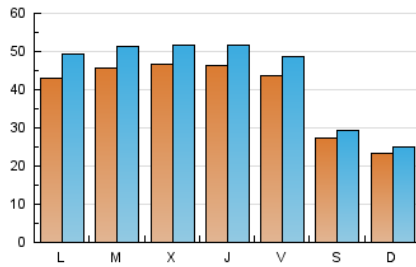

1. Cifras totales y promedios (Nacional e Internacional)

MES - AÑO	NAVEGADORES UNICOS	VISITAS	PAGINAS
Junio - 2026	95.818	129.181	208.848
PROMEDIO DIARIO	3.969	4.429	6.962
PROMEDIO LUNES-VIERNES	4.493	5.052	8.003
PROMEDIO SABADO-DOMINGO	2.530	2.714	4.097
PAGINAS / VISITAS	1,57		
DURACION MEDIA VISITAS	0:02:55		
TIEMPO INTERACCIÓN MEDIO	0:00:58		

2. Secciones (Nacional e Internacional)

	PAGINAS	%
HOME	22.181	10.62 %
RESTO	186.667	89.38 %

3. Por día del mes (Nacional e Internacional)

Día	N. únicos	Visitas	Páginas	Día	N. únicos	Visitas	Páginas	Día	N. únicos	Visitas	Páginas
1	3.961	4.704	7.404	11	3.445	4.018	6.377	21	2.309	2.462	3.732
2	4.432	5.025	7.963	12	3.938	4.389	7.298	22	5.850	6.590	9.006
3	3.981	4.513	7.729	13	2.269	2.445	3.780	23	5.321	5.877	8.645
4	4.040	4.575	7.390	14	1.677	1.832	2.916	24	5.694	6.163	9.261
5	4.405	4.914	9.190	15	3.304	3.900	6.768	25	6.461	7.068	10.068
6	2.197	2.398	3.918	16	3.967	4.406	6.954	26	4.509	4.994	7.925
7	2.239	2.429	3.740	17	5.020	5.520	8.611	27	3.131	3.328	4.715
8	3.471	4.076	7.538	18	4.547	5.017	7.356	28	3.141	3.305	5.049
9	3.985	4.698	8.549	19	4.619	5.120	8.243	29	4.870	5.389	8.116
10	3.911	4.505	7.286	20	3.279	3.516	4.924	30	5.107	5.693	8.397

4. Gráficas (Nacional e Internacional)

4.1 Por día de la semana (promedio)

N. únicos / Visitas (x 100)

Páginas (x 100)

4.2 Por franja horaria (promedio)

Visitas_ (x 1000)

Páginas (x 1000)

4.3 Por meses