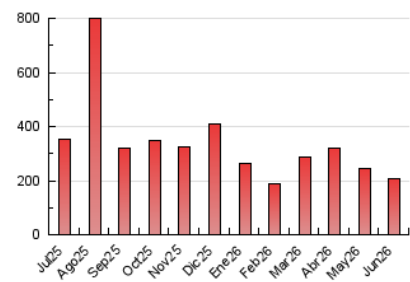

Páginas (x 1000)