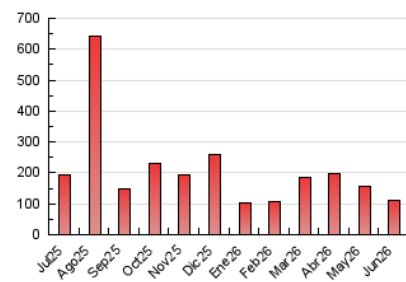

1. Cifras totales y promedios (Nacional)

MES - AÑO	NAVEGADORES UNICOS	VISITAS	PAGINAS
Junio - 2026	44.981	72.230	110.698
PROMEDIO DIARIO	2.076	2.385	3.690
PROMEDIO LUNES-VIERNES	2.320	2.696	4.286
PROMEDIO SABADO-DOMINGO	1.406	1.530	2.051
PAGINAS / VISITAS	1,55		
DURACION MEDIA VISITAS	0:03:05		
TIEMPO INTERACCIÓN MEDIO	0:01:26		

2. Secciones (Nacional)

	PAGINAS	%
HOME	19.324	17.46 %
RESTO	91.374	82.54 %

3. Por día del mes (Nacional)

Día	N. únicos	Visitas	Páginas	Día	N. únicos	Visitas	Páginas	Día	N. únicos	Visitas	Páginas
1	2.402	2.827	4.647	11	1.520	1.920	3.085	21	1.218	1.310	1.765
2	2.762	3.185	4.554	12	2.095	2.430	4.057	22	1.869	2.200	3.450
3	2.245	2.627	4.513	13	1.084	1.198	1.637	23	1.911	2.238	3.571
4	2.243	2.638	4.451	14	802	916	1.290	24	2.991	3.270	5.094
5	2.076	2.420	4.147	15	1.807	2.243	3.886	25	4.112	4.548	6.367
6	1.264	1.399	2.010	16	1.992	2.337	3.722	26	2.212	2.518	4.015
7	1.437	1.570	2.149	17	2.599	3.011	4.790	27	1.764	1.885	2.430
8	1.894	2.305	3.954	18	2.350	2.634	3.918	28	1.951	2.091	2.690
9	2.053	2.499	4.310	19	2.230	2.554	4.154	29	2.821	3.243	4.696
10	1.983	2.387	4.101	20	1.727	1.867	2.439	30	2.877	3.276	4.806

4. Gráficas (Nacional)

4.1 Por día de la semana (promedio)

N. únicos / Visitas (x 100)

Páginas (x 100)

4.2 Por franja horaria (promedio)

Visitas_ (x 1000)

Páginas (x 1000)

4.3 Por meses

N. únicos / Visitas (x 1000)

Páginas (x 1000)

5. Observaciones

Este Medio Electrónico de Comunicación ha sido medido por la herramienta Google Analytics de Google (GA4).

6. Definiciones básicas (Para más información ver Normas Técnicas para el Control de los Medios Electrónicos de Comunicación)