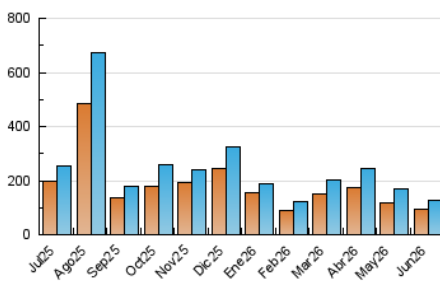

4.3 Por meses

N. únicos / Visitas (x 1000)