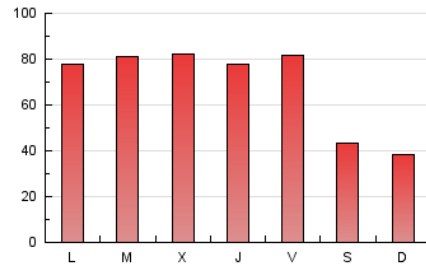

1. Cifras totales y promedios (Nacional e Internacional)

MES - AÑO	NAVEGADORES UNICOS	VISITAS	PAGINAS
Junio - 2026	95.818	129.181	208.848
PROMEDIO DIARIO	3.969	4.429	6.962
PROMEDIO LUNES-VIERNES	4.493	5.052	8.003
PROMEDIO SABADO-DOMINGO	2.530	2.714	4.097
PAGINAS / VISITAS	1,57		
DURACION MEDIA VISITAS	0:02:55		
TIEMPO INTERACCIÓN MEDIO	0:00:58		

2. Secciones (Nacional e Internacional)

	PAGINAS	%
HOME	22.181	10.62 %
RESTO	186.667	89.38 %

3. Por día del mes (Nacional e Internacional)

Día	N. únicos	Visitas	Páginas	Día	N. únicos	Visitas	Páginas	Día	N. únicos	Visitas	Páginas
1	3.961	4.704	7.404	11	3.445	4.018	6.377	21	2.309	2.462	3.732
2	4.432	5.025	7.963	12	3.938	4.389	7.298	22	5.850	6.590	9.006
3	3.981	4.513	7.729	13	2.269	2.445	3.780	23	5.321	5.877	8.645
4	4.040	4.575	7.390	14	1.677	1.832	2.916	24	5.694	6.163	9.261
5	4.405	4.914	9.190	15	3.304	3.900	6.768	25	6.461	7.068	10.068
6	2.197	2.398	3.918	16	3.967	4.406	6.954	26	4.509	4.994	7.925
7	2.239	2.429	3.740	17	5.020	5.520	8.611	27	3.131	3.328	4.715
8	3.471	4.076	7.538	18	4.547	5.017	7.356	28	3.141	3.305	5.049
9	3.985	4.698	8.549	19	4.619	5.120	8.243	29	4.870	5.389	8.116
10	3.911	4.505	7.286	20	3.279	3.516	4.924	30	5.107	5.693	8.397

4. Gráficas (Nacional e Internacional)

4.1 Por día de la semana (promedio)

N. únicos / Visitas (x 100)

Páginas (x 100)

4.2 Por franja horaria (promedio)

Visitas_ (x 1000)

Páginas (x 1000)

4.3 Por meses