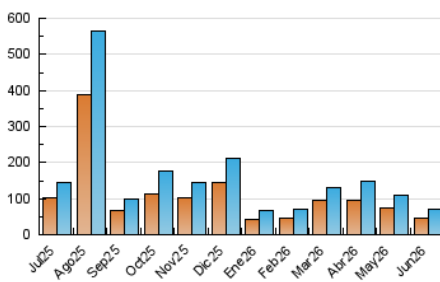

4.3 Por meses

N. únicos / Visitas (x 1000)