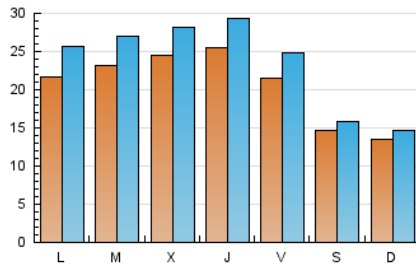

1. Cifras totales y promedios (Nacional)

MES - AÑO	NAVEGADORES UNICOS	VISITAS	PAGINAS
Junio - 2026	44.981	72.230	110.698
PROMEDIO DIARIO	2.076	2.385	3.690
PROMEDIO LUNES-VIERNES	2.320	2.696	4.286
PROMEDIO SABADO-DOMINGO	1.406	1.530	2.051
PAGINAS / VISITAS	1,55		
DURACION MEDIA VISITAS	0:03:05		
TIEMPO INTERACCIÓN MEDIO	0:01:26		

2. Secciones (Nacional)

	PAGINAS	%
HOME	19.324	17.46 %
RESTO	91.374	82.54 %

3. Por día del mes (Nacional)

Día	N. únicos	Visitas	Páginas	Día	N. únicos	Visitas	Páginas	Día	N. únicos	Visitas	Páginas
1	2.402	2.827	4.647	11	1.520	1.920	3.085	21	1.218	1.310	1.765
2	2.762	3.185	4.554	12	2.095	2.430	4.057	22	1.869	2.200	3.450
3	2.245	2.627	4.513	13	1.084	1.198	1.637	23	1.911	2.238	3.571
4	2.243	2.638	4.451	14	802	916	1.290	24	2.991	3.270	5.094
5	2.076	2.420	4.147	15	1.807	2.243	3.886	25	4.112	4.548	6.367
6	1.264	1.399	2.010	16	1.992	2.337	3.722	26	2.212	2.518	4.015
7	1.437	1.570	2.149	17	2.599	3.011	4.790	27	1.764	1.885	2.430
8	1.894	2.305	3.954	18	2.350	2.634	3.918	28	1.951	2.091	2.690
9	2.053	2.499	4.310	19	2.230	2.554	4.154	29	2.821	3.243	4.696
10	1.983	2.387	4.101	20	1.727	1.867	2.439	30	2.877	3.276	4.806

4. Gráficas (Nacional)

4.1 Por día de la semana (promedio)

N. únicos / Visitas (x 100)

Páginas (x 100)

4.2 Por franja horaria (promedio)

Visitas_ (x 1000)

Páginas (x 1000)

4.3 Por meses