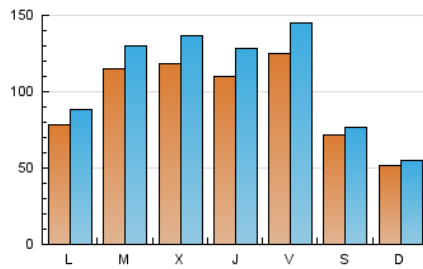

1. Cifras totales y promedios (Nacional e Internacional)

MES - AÑO	NAVEGADORES UNICOS	VISITAS	PAGINAS
Junio - 2019	174.398	317.528	489.535
PROMEDIO DIARIO	9.345	10.584	16.318
PROMEDIO LUNES-VIERNES	10.931	12.579	19.822
PROMEDIO SABADO-DOMINGO	6.173	6.595	9.310
PAGINAS / VISITAS	1,54		
DURACION MEDIA VISITAS	0:01:15		
DURACION MEDIA PAGINAS	0:02:16		

2. Secciones (Nacional e Internacional)

	PAGINAS	%
HOME	35.667	7.29 %
RESTO	453.868	92.71 %

3. Por día del mes (Nacional e Internacional)

Día	N. únicos	Visitas	Páginas	Día	N. únicos	Visitas	Páginas	Día	N. únicos	Visitas	Páginas
1	4.103	4.469	6.500	11	11.869	13.272	20.376	21	10.993	12.651	20.032
2	3.224	3.512	5.580	12	12.236	14.811	23.651	22	4.500	4.965	7.680
3	8.480	9.515	15.282	13	11.371	13.262	21.134	23	3.354	3.622	5.660
4	12.440	14.792	23.918	14	9.317	11.185	18.574	24	6.626	7.583	13.163
5	12.318	14.902	24.247	15	5.614	6.077	9.203	25	8.445	9.329	14.943
6	12.062	13.695	22.128	16	4.691	5.031	7.670	26	9.974	11.198	16.864
7	16.424	18.715	27.488	17	7.447	8.573	14.990	27	10.516	12.386	19.870
8	9.047	9.649	12.975	18	13.300	14.670	21.412	28	13.396	15.337	22.614
9	9.229	9.755	13.056	19	12.658	13.887	20.197	29	12.630	13.175	16.563
10	8.697	9.791	16.363	20	10.043	12.021	19.193	30	5.339	5.698	8.209

4. Gráficas (Nacional e Internacional)

4.1 Por día de la semana (promedio)

N. únicos / Visitas (x 100)

Páginas (x 100)

4.2 Por franja horaria (promedio)

Visitas (x 1000)

Páginas (x 1000)

4.3 Por meses