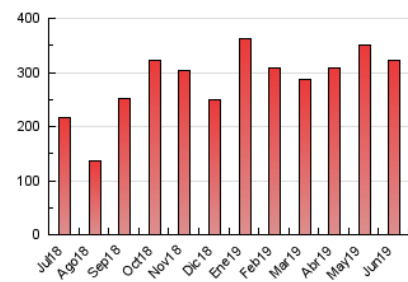

Páginas (x 1000)