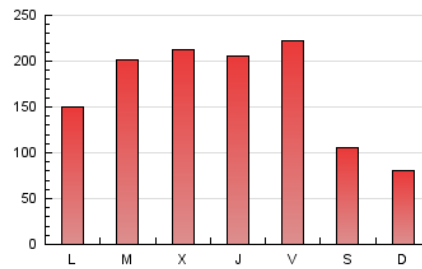

1. Cifras totales y promedios (Nacional e Internacional)

MES - AÑO	NAVEGADORES UNICOS	VISITAS	PAGINAS
Junio - 2019	174.398	317.528	489.535
PROMEDIO DIARIO	9.345	10.584	16.318
PROMEDIO LUNES-VIERNES	10.931	12.579	19.822
PROMEDIO SABADO-DOMINGO	6.173	6.595	9.310
PAGINAS / VISITAS	1,54		
DURACION MEDIA VISITAS	0:01:15		
DURACION MEDIA PAGINAS	0:02:16		

2. Secciones (Nacional e Internacional)

	PAGINAS	%
HOME	35.667	7.29 %
RESTO	453.868	92.71 %

3. Por día del mes (Nacional e Internacional)

Día	N. únicos	Visitas	Páginas	Día	N. únicos	Visitas	Páginas	Día	N. únicos	Visitas	Páginas
1	4.103	4.469	6.500	11	11.869	13.272	20.376	21	10.993	12.651	20.032
2	3.224	3.512	5.580	12	12.236	14.811	23.651	22	4.500	4.965	7.680
3	8.480	9.515	15.282	13	11.371	13.262	21.134	23	3.354	3.622	5.660
4	12.440	14.792	23.918	14	9.317	11.185	18.574	24	6.626	7.583	13.163
5	12.318	14.902	24.247	15	5.614	6.077	9.203	25	8.445	9.329	14.943
6	12.062	13.695	22.128	16	4.691	5.031	7.670	26	9.974	11.198	16.864
7	16.424	18.715	27.488	17	7.447	8.573	14.990	27	10.516	12.386	19.870
8	9.047	9.649	12.975	18	13.300	14.670	21.412	28	13.396	15.337	22.614
9	9.229	9.755	13.056	19	12.658	13.887	20.197	29	12.630	13.175	16.563
10	8.697	9.791	16.363	20	10.043	12.021	19.193	30	5.339	5.698	8.209

4. Gráficas (Nacional e Internacional)

4.1 Por día de la semana (promedio)

N. únicos / Visitas (x 100)

Páginas (x 100)

4.2 Por franja horaria (promedio)

Visitas (x 1000)

Páginas (x 1000)

4.3 Por meses