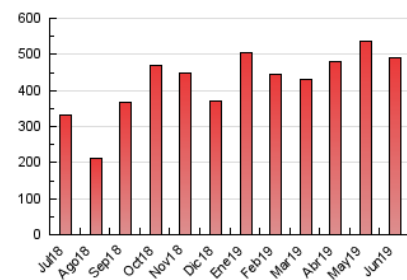

Páginas (x 1000)