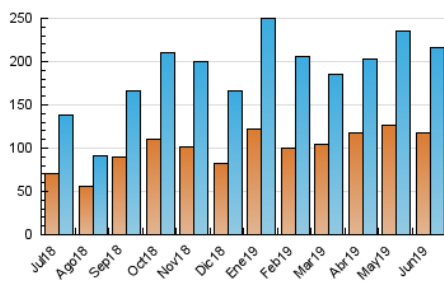

4.3 Por meses

N. únicos / Visitas (x 1000)