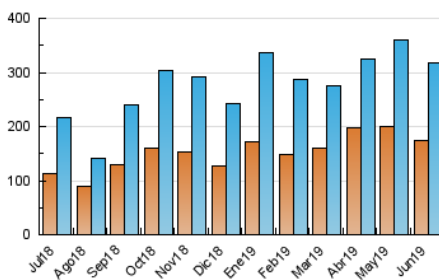

4.3 Por meses

N. únicos / Visitas (x 1000)