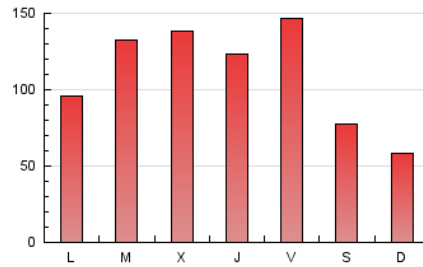

1. Cifras totales y promedios (Nacional)

MES - AÑO	NAVEGADORES UNICOS	VISITAS	PAGINAS
Junio - 2019	117.828	215.754	322.312
PROMEDIO DIARIO	6.377	7.192	10.744
PROMEDIO LUNES-VIERNES	7.216	8.273	12.722
PROMEDIO SABADO-DOMINGO	4.700	5.030	6.788
PAGINAS / VISITAS	1,49		
DURACION MEDIA VISITAS	0:01:15		
DURACION MEDIA PAGINAS	0:02:30		

2. Secciones (Nacional)

	PAGINAS	%
HOME	30.406	9.43 %
RESTO	291.906	90.57 %

3. Por día del mes (Nacional)

Día	N. únicos	Visitas	Páginas	Día	N. únicos	Visitas	Páginas	Día	N. únicos	Visitas	Páginas
1	2.788	3.049	4.513	11	7.944	9.053	13.560	21	7.093	8.149	12.668
2	2.075	2.279	3.631	12	7.784	9.330	14.578	22	3.269	3.627	5.300
3	5.292	6.092	10.235	13	7.341	8.423	12.790	23	2.365	2.555	3.830
4	7.789	9.202	14.719	14	5.606	6.574	10.556	24	3.978	4.632	8.250
5	8.006	9.645	15.361	15	3.938	4.240	5.899	25	5.439	6.131	9.619
6	7.834	8.859	14.335	16	3.433	3.671	5.243	26	6.505	7.303	10.871
7	12.389	13.988	20.037	17	4.679	5.454	9.143	27	6.066	7.148	11.297
8	7.321	7.822	10.005	18	9.969	10.898	14.950	28	9.660	10.922	15.492
9	7.635	8.090	10.509	19	9.480	10.298	14.393	29	10.296	10.805	13.172
10	5.360	6.206	10.606	20	6.098	7.144	10.976	30	3.884	4.165	5.774

4. Gráficas (Nacional)

4.1 Por día de la semana (promedio)

N. únicos / Visitas (x 100)

Páginas (x 100)

4.2 Por franja horaria (promedio)

Visitas (x 1000)

Páginas (x 1000)

4.3 Por meses