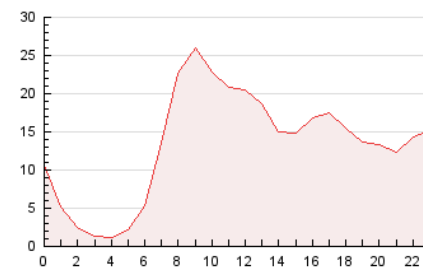

2. Secciones (Nacional)

	PAGINAS	%
HOME	30.406	9.43 %
RESTO	291.906	90.57 %

3. Por día del mes (Nacional)

Día	N. únicos	Visitas	Páginas	Día	N. únicos	Visitas	Páginas	Día	N. únicos	Visitas	Páginas
1	2.788	3.049	4.513	11	7.944	9.053	13.560	21	7.093	8.149	12.668
2	2.075	2.279	3.631	12	7.784	9.330	14.578	22	3.269	3.627	5.300
3	5.292	6.092	10.235	13	7.341	8.423	12.790	23	2.365	2.555	3.830
4	7.789	9.202	14.719	14	5.606	6.574	10.556	24	3.978	4.632	8.250
5	8.006	9.645	15.361	15	3.938	4.240	5.899	25	5.439	6.131	9.619
6	7.834	8.859	14.335	16	3.433	3.671	5.243	26	6.505	7.303	10.871
7	12.389	13.988	20.037	17	4.679	5.454	9.143	27	6.066	7.148	11.297
8	7.321	7.822	10.005	18	9.969	10.898	14.950	28	9.660	10.922	15.492
9	7.635	8.090	10.509	19	9.480	10.298	14.393	29	10.296	10.805	13.172
10	5.360	6.206	10.606	20	6.098	7.144	10.976	30	3.884	4.165	5.774

4. Gráficas (Nacional)

4.1 Por día de la semana (promedio)

N. únicos / Visitas (x 100)

Páginas (x 100)

4.2 Por franja horaria (promedio)

Visitas (x 1000)

Páginas (x 1000)

4.3 Por meses