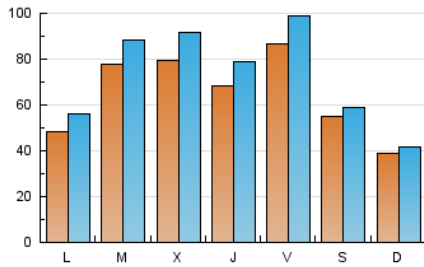

1. Cifras totales y promedios (Nacional)

MES - AÑO	NAVEGADORES UNICOS	VISITAS	PAGINAS
Junio - 2019	117.828	215.754	322.312
PROMEDIO DIARIO	6.377	7.192	10.744
PROMEDIO LUNES-VIERNES	7.216	8.273	12.722
PROMEDIO SABADO-DOMINGO	4.700	5.030	6.788
PAGINAS / VISITAS	1,49		
DURACION MEDIA VISITAS	0:01:15		
DURACION MEDIA PAGINAS	0:02:30		

2. Secciones (Nacional)

	PAGINAS	%
HOME	30.406	9.43 %
RESTO	291.906	90.57 %

3. Por día del mes (Nacional)

Día	N. únicos	Visitas	Páginas	Día	N. únicos	Visitas	Páginas	Día	N. únicos	Visitas	Páginas
1	2.788	3.049	4.513	11	7.944	9.053	13.560	21	7.093	8.149	12.668
2	2.075	2.279	3.631	12	7.784	9.330	14.578	22	3.269	3.627	5.300
3	5.292	6.092	10.235	13	7.341	8.423	12.790	23	2.365	2.555	3.830
4	7.789	9.202	14.719	14	5.606	6.574	10.556	24	3.978	4.632	8.250
5	8.006	9.645	15.361	15	3.938	4.240	5.899	25	5.439	6.131	9.619
6	7.834	8.859	14.335	16	3.433	3.671	5.243	26	6.505	7.303	10.871
7	12.389	13.988	20.037	17	4.679	5.454	9.143	27	6.066	7.148	11.297
8	7.321	7.822	10.005	18	9.969	10.898	14.950	28	9.660	10.922	15.492
9	7.635	8.090	10.509	19	9.480	10.298	14.393	29	10.296	10.805	13.172
10	5.360	6.206	10.606	20	6.098	7.144	10.976	30	3.884	4.165	5.774

4. Gráficas (Nacional)

4.1 Por día de la semana (promedio)

N. únicos / Visitas (x 100)

Páginas (x 100)

4.2 Por franja horaria (promedio)

Visitas (x 1000)

Páginas (x 1000)

4.3 Por meses