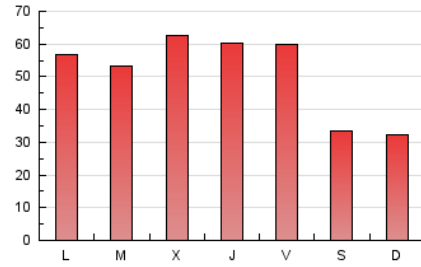

1. Cifras totales y promedios (Nacional)

MES - AÑO	NAVEGADORES UNICOS	VISITAS	PAGINAS
Mayo - 2026	73.635	108.276	156.028
PROMEDIO DIARIO	3.228	3.608	5.033
PROMEDIO LUNES-VIERNES	3.605	4.069	5.868
PROMEDIO SABADO-DOMINGO	2.438	2.640	3.280
PAGINAS / VISITAS	1,40		
DURACION MEDIA VISITAS	0:02:36		
TIEMPO INTERACCIÓN MEDIO	0:01:05		

2. Secciones (Nacional)

	PAGINAS	%
HOME	20.580	13.19 %
RESTO	135.448	86.81 %

3. Por día del mes (Nacional)

Día	N. únicos	Visitas	Páginas	Día	N. únicos	Visitas	Páginas	Día	N. únicos	Visitas	Páginas
1	6.822	7.072	8.374	11	5.117	5.828	7.554	21	2.140	2.549	4.052
2	3.454	3.596	4.113	12	4.541	5.033	6.814	22	1.773	2.072	3.649
3	2.537	2.662	3.397	13	4.192	4.726	6.709	23	1.156	1.304	1.842
4	3.613	4.059	5.834	14	3.011	3.278	4.737	24	935	1.068	1.529
5	2.941	3.470	5.620	15	2.132	2.488	4.131	25	1.787	2.176	3.780
6	5.884	6.529	9.026	16	1.438	1.583	2.085	26	1.939	2.401	4.138
7	6.945	7.754	9.843	17	1.876	2.015	2.590	27	2.942	3.407	5.328
8	6.337	6.950	9.349	18	3.086	3.553	5.551	28	3.237	3.685	5.546
9	5.578	6.166	7.033	19	2.674	3.059	4.787	29	2.403	2.757	4.350
10	5.579	5.938	6.938	20	2.179	2.593	4.052	30	882	999	1.555
								31	941	1.070	1.722

4. Gráficas (Nacional)

4.1 Por día de la semana (promedio)

N. únicos / Visitas (x 100)

Páginas (x 100)

4.2 Por franja horaria (promedio)

Visitas_ (x 1000)

Páginas (x 1000)

4.3 Por meses