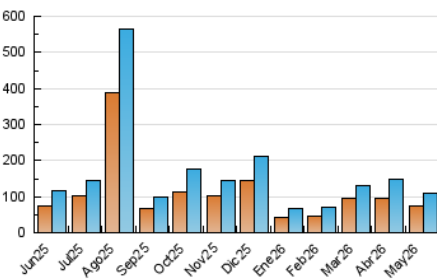

1. Cifras totales y promedios (Nacional)

MES - AÑO	NAVEGADORES UNICOS	VISITAS	PAGINAS
Mayo - 2026	73.635	108.276	156.028
PROMEDIO DIARIO	3.228	3.608	5.033
PROMEDIO LUNES-VIERNES	3.605	4.069	5.868
PROMEDIO SABADO-DOMINGO	2.438	2.640	3.280
PAGINAS / VISITAS	1,40		
DURACION MEDIA VISITAS	0:02:36		
TIEMPO INTERACCIÓN MEDIO	0:01:05		

2. Secciones (Nacional)

	PAGINAS	%
HOME	20.580	13.19 %
RESTO	135.448	86.81 %

3. Por día del mes (Nacional)

Día	N. únicos	Visitas	Páginas	Día	N. únicos	Visitas	Páginas	Día	N. únicos	Visitas	Páginas
1	6.822	7.072	8.374	11	5.117	5.828	7.554	21	2.140	2.549	4.052
2	3.454	3.596	4.113	12	4.541	5.033	6.814	22	1.773	2.072	3.649
3	2.537	2.662	3.397	13	4.192	4.726	6.709	23	1.156	1.304	1.842
4	3.613	4.059	5.834	14	3.011	3.278	4.737	24	935	1.068	1.529
5	2.941	3.470	5.620	15	2.132	2.488	4.131	25	1.787	2.176	3.780
6	5.884	6.529	9.026	16	1.438	1.583	2.085	26	1.939	2.401	4.138
7	6.945	7.754	9.843	17	1.876	2.015	2.590	27	2.942	3.407	5.328
8	6.337	6.950	9.349	18	3.086	3.553	5.551	28	3.237	3.685	5.546
9	5.578	6.166	7.033	19	2.674	3.059	4.787	29	2.403	2.757	4.350
10	5.579	5.938	6.938	20	2.179	2.593	4.052	30	882	999	1.555
								31	941	1.070	1.722

4. Gráficas (Nacional)

4.1 Por día de la semana (promedio)

N. únicos / Visitas (x 100)

Páginas (x 100)

4.2 Por franja horaria (promedio)

Visitas_ (x 1000)

Páginas (x 1000)

4.3 Por meses

N. únicos / Visitas (x 1000)

Páginas (x 1000)

5. Observaciones

Este Medio Electrónico de Comunicación ha sido medido por la herramienta Google Analytics de Google (GA4).

6. Definiciones básicas (Para más información ver Normas Técnicas para el Control de los Medios Electrónicos de Comunicación)