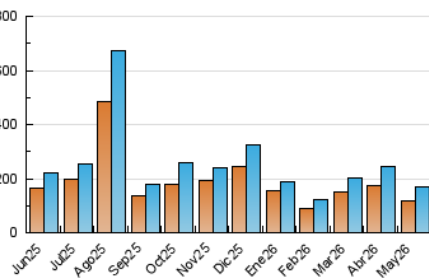

4.3 Por meses

N. únicos / Visitas (x 1000)