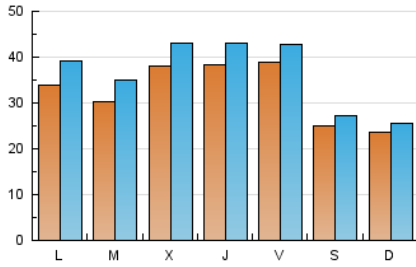

1. Cifras totales y promedios (Nacional)

MES - AÑO	NAVEGADORES UNICOS	VISITAS	PAGINAS
Mayo - 2026	73.635	108.276	156.028
PROMEDIO DIARIO	3.228	3.608	5.033
PROMEDIO LUNES-VIERNES	3.605	4.069	5.868
PROMEDIO SABADO-DOMINGO	2.438	2.640	3.280
PAGINAS / VISITAS	1,40		
DURACION MEDIA VISITAS	0:02:36		
TIEMPO INTERACCIÓN MEDIO	0:01:05		

2. Secciones (Nacional)

	PAGINAS	%
HOME	20.580	13.19 %
RESTO	135.448	86.81 %

3. Por día del mes (Nacional)

Día	N. únicos	Visitas	Páginas	Día	N. únicos	Visitas	Páginas	Día	N. únicos	Visitas	Páginas
1	6.822	7.072	8.374	11	5.117	5.828	7.554	21	2.140	2.549	4.052
2	3.454	3.596	4.113	12	4.541	5.033	6.814	22	1.773	2.072	3.649
3	2.537	2.662	3.397	13	4.192	4.726	6.709	23	1.156	1.304	1.842
4	3.613	4.059	5.834	14	3.011	3.278	4.737	24	935	1.068	1.529
5	2.941	3.470	5.620	15	2.132	2.488	4.131	25	1.787	2.176	3.780
6	5.884	6.529	9.026	16	1.438	1.583	2.085	26	1.939	2.401	4.138
7	6.945	7.754	9.843	17	1.876	2.015	2.590	27	2.942	3.407	5.328
8	6.337	6.950	9.349	18	3.086	3.553	5.551	28	3.237	3.685	5.546
9	5.578	6.166	7.033	19	2.674	3.059	4.787	29	2.403	2.757	4.350
10	5.579	5.938	6.938	20	2.179	2.593	4.052	30	882	999	1.555
								31	941	1.070	1.722

4. Gráficas (Nacional)

4.1 Por día de la semana (promedio)

N. únicos / Visitas (x 100)

Páginas (x 100)

4.2 Por franja horaria (promedio)

Visitas_ (x 1000)

Páginas (x 1000)

4.3 Por meses