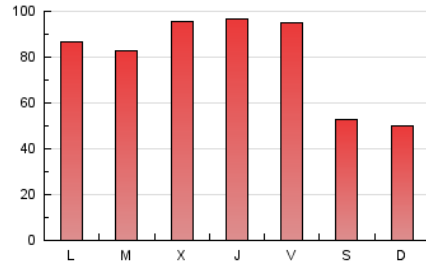

1. Cifras totales y promedios (Nacional e Internacional)

MES - AÑO	NAVEGADORES UNICOS	VISITAS	PAGINAS
Mayo - 2026	119.034	167.562	243.514
PROMEDIO DIARIO	4.875	5.410	7.855
PROMEDIO LUNES-VIERNES	5.542	6.201	9.155
PROMEDIO SABADO-DOMINGO	3.475	3.748	5.126
PAGINAS / VISITAS	1,45		
DURACION MEDIA VISITAS	0:02:32		
TIEMPO INTERACCIÓN MEDIO	0:00:52		

2. Secciones (Nacional e Internacional)

	PAGINAS	%
HOME	23.763	9.76 %
RESTO	219.751	90.24 %

3. Por día del mes (Nacional e Internacional)

Día	N. únicos	Visitas	Páginas	Día	N. únicos	Visitas	Páginas	Día	N. únicos	Visitas	Páginas
1	8.809	9.191	11.709	11	7.246	8.170	11.295	21	3.867	4.454	6.914
2	4.507	4.826	6.119	12	6.501	7.337	10.039	22	3.665	4.172	6.769
3	3.284	3.421	4.938	13	6.101	6.920	10.040	23	2.133	2.355	3.530
4	5.081	5.618	8.509	14	5.323	5.737	8.225	24	1.750	1.951	3.231
5	4.643	5.345	8.686	15	3.919	4.453	7.365	25	2.984	3.511	5.989
6	7.994	8.937	12.425	16	2.434	2.654	3.882	26	3.521	4.208	6.891
7	9.297	10.267	13.657	17	2.700	2.926	4.140	27	4.949	5.584	8.683
8	8.593	9.475	13.099	18	4.890	5.476	8.810	28	5.734	6.366	9.782
9	7.119	7.579	9.301	19	4.386	4.957	7.591	29	4.738	5.308	8.668
10	6.996	7.584	9.241	20	4.146	4.727	7.113	30	1.998	2.177	3.560
								31	1.825	2.010	3.313

4. Gráficas (Nacional e Internacional)

4.1 Por día de la semana (promedio)

N. únicos / Visitas (x 100)

Páginas (x 100)

4.2 Por franja horaria (promedio)

Visitas_ (x 1000)

Páginas (x 1000)

4.3 Por meses