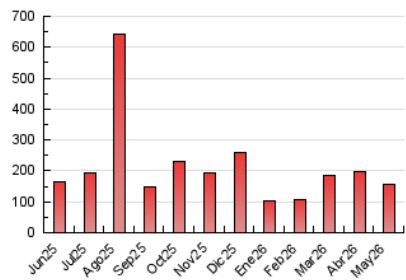

1. Cifras totales y promedios (Nacional)

MES - AÑO	NAVEGADORES UNICOS	VISITAS	PAGINAS
Mayo - 2026	73.635	108.276	156.028
PROMEDIO DIARIO	3.228	3.608	5.033
PROMEDIO LUNES-VIERNES	3.605	4.069	5.868
PROMEDIO SABADO-DOMINGO	2.438	2.640	3.280
PAGINAS / VISITAS	1,40		
DURACION MEDIA VISITAS	0:02:36		
TIEMPO INTERACCIÓN MEDIO	0:01:05		

2. Secciones (Nacional)

	PAGINAS	%
HOME	20.580	13.19 %
RESTO	135.448	86.81 %

3. Por día del mes (Nacional)

Día	N. únicos	Visitas	Páginas	Día	N. únicos	Visitas	Páginas	Día	N. únicos	Visitas	Páginas
1	6.822	7.072	8.374	11	5.117	5.828	7.554	21	2.140	2.549	4.052
2	3.454	3.596	4.113	12	4.541	5.033	6.814	22	1.773	2.072	3.649
3	2.537	2.662	3.397	13	4.192	4.726	6.709	23	1.156	1.304	1.842
4	3.613	4.059	5.834	14	3.011	3.278	4.737	24	935	1.068	1.529
5	2.941	3.470	5.620	15	2.132	2.488	4.131	25	1.787	2.176	3.780
6	5.884	6.529	9.026	16	1.438	1.583	2.085	26	1.939	2.401	4.138
7	6.945	7.754	9.843	17	1.876	2.015	2.590	27	2.942	3.407	5.328
8	6.337	6.950	9.349	18	3.086	3.553	5.551	28	3.237	3.685	5.546
9	5.578	6.166	7.033	19	2.674	3.059	4.787	29	2.403	2.757	4.350
10	5.579	5.938	6.938	20	2.179	2.593	4.052	30	882	999	1.555
								31	941	1.070	1.722

4. Gráficas (Nacional)

4.1 Por día de la semana (promedio)

N. únicos / Visitas (x 100)

Páginas (x 100)

4.2 Por franja horaria (promedio)

Visitas_ (x 1000)

Páginas (x 1000)

4.3 Por meses

N. únicos / Visitas (x 1000)

Páginas (x 1000)

5. Observaciones

Este Medio Electrónico de Comunicación ha sido medido por la herramienta Google Analytics de Google (GA4).

6. Definiciones básicas (Para más información ver Normas Técnicas para el Control de los Medios Electrónicos de Comunicación)