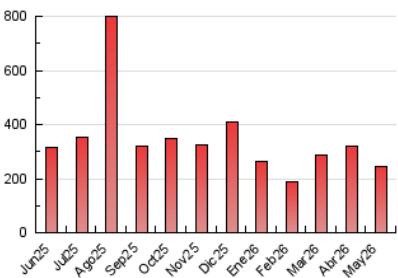

Páginas (x 1000)