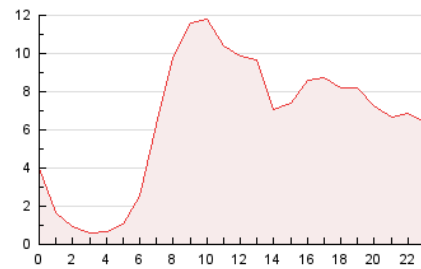

2. Secciones (Nacional)

	PAGINAS	%
HOME	20.580	13.19 %
RESTO	135.448	86.81 %

3. Por día del mes (Nacional)

Día	N. únicos	Visitas	Páginas	Día	N. únicos	Visitas	Páginas	Día	N. únicos	Visitas	Páginas
1	6.822	7.072	8.374	11	5.117	5.828	7.554	21	2.140	2.549	4.052
2	3.454	3.596	4.113	12	4.541	5.033	6.814	22	1.773	2.072	3.649
3	2.537	2.662	3.397	13	4.192	4.726	6.709	23	1.156	1.304	1.842
4	3.613	4.059	5.834	14	3.011	3.278	4.737	24	935	1.068	1.529
5	2.941	3.470	5.620	15	2.132	2.488	4.131	25	1.787	2.176	3.780
6	5.884	6.529	9.026	16	1.438	1.583	2.085	26	1.939	2.401	4.138
7	6.945	7.754	9.843	17	1.876	2.015	2.590	27	2.942	3.407	5.328
8	6.337	6.950	9.349	18	3.086	3.553	5.551	28	3.237	3.685	5.546
9	5.578	6.166	7.033	19	2.674	3.059	4.787	29	2.403	2.757	4.350
10	5.579	5.938	6.938	20	2.179	2.593	4.052	30	882	999	1.555
								31	941	1.070	1.722

4. Gráficas (Nacional)

4.1 Por día de la semana (promedio)

N. únicos / Visitas (x 100)

Páginas (x 100)

4.2 Por franja horaria (promedio)

Visitas_ (x 1000)

Páginas (x 1000)

4.3 Por meses