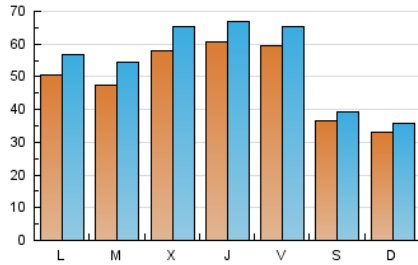

1. Cifras totales y promedios (Nacional e Internacional)

MES - AÑO	NAVEGADORES UNICOS	VISITAS	PAGINAS
Mayo - 2026	119.034	167.562	243.514
PROMEDIO DIARIO	4.875	5.410	7.855
PROMEDIO LUNES-VIERNES	5.542	6.201	9.155
PROMEDIO SABADO-DOMINGO	3.475	3.748	5.126
PAGINAS / VISITAS	1,45		
DURACION MEDIA VISITAS	0:02:32		
TIEMPO INTERACCIÓN MEDIO	0:00:52		

2. Secciones (Nacional e Internacional)

	PAGINAS	%
HOME	23.763	9.76 %
RESTO	219.751	90.24 %

3. Por día del mes (Nacional e Internacional)

Día	N. únicos	Visitas	Páginas	Día	N. únicos	Visitas	Páginas	Día	N. únicos	Visitas	Páginas
1	8.809	9.191	11.709	11	7.246	8.170	11.295	21	3.867	4.454	6.914
2	4.507	4.826	6.119	12	6.501	7.337	10.039	22	3.665	4.172	6.769
3	3.284	3.421	4.938	13	6.101	6.920	10.040	23	2.133	2.355	3.530
4	5.081	5.618	8.509	14	5.323	5.737	8.225	24	1.750	1.951	3.231
5	4.643	5.345	8.686	15	3.919	4.453	7.365	25	2.984	3.511	5.989
6	7.994	8.937	12.425	16	2.434	2.654	3.882	26	3.521	4.208	6.891
7	9.297	10.267	13.657	17	2.700	2.926	4.140	27	4.949	5.584	8.683
8	8.593	9.475	13.099	18	4.890	5.476	8.810	28	5.734	6.366	9.782
9	7.119	7.579	9.301	19	4.386	4.957	7.591	29	4.738	5.308	8.668
10	6.996	7.584	9.241	20	4.146	4.727	7.113	30	1.998	2.177	3.560
								31	1.825	2.010	3.313

4. Gráficas (Nacional e Internacional)

4.1 Por día de la semana (promedio)

N. únicos / Visitas (x 100)

Páginas (x 100)

4.2 Por franja horaria (promedio)

Visitas_ (x 1000)

Páginas (x 1000)

4.3 Por meses