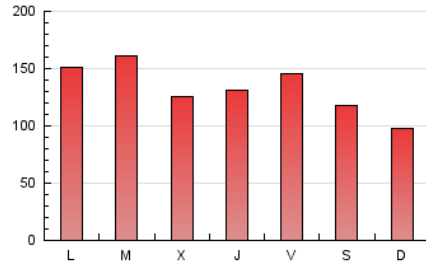

1. Cifras totales y promedios (Nacional e Internacional)

MES - AÑO	NAVEGADORES UNICOS	VISITAS	PAGINAS
Mayo - 2024	231.276	318.088	412.164
PROMEDIO DIARIO	9.194	10.261	13.296
PROMEDIO LUNES-VIERNES	9.428	10.625	14.177
PROMEDIO SABADO-DOMINGO	8.523	9.215	10.761
PAGINAS / VISITAS	1,30		
DURACION MEDIA VISITAS	0:02:50		
TIEMPO INTERACCIÓN MEDIO	0:01:30		

2. Secciones (Nacional e Internacional)

	PAGINAS	%
HOME	36.032	8.74 %
RESTO	376.132	91.26 %

3. Por día del mes (Nacional e Internacional)

Día	N. únicos	Visitas	Páginas	Día	N. únicos	Visitas	Páginas	Día	N. únicos	Visitas	Páginas
1	5.767	6.454	8.713	11	2.804	3.192	4.121	21	8.375	9.321	12.956
2	9.716	10.610	13.715	12	2.687	3.048	4.154	22	9.239	10.459	13.861
3	17.013	18.429	22.117	13	10.913	12.256	16.007	23	8.275	9.451	13.733
4	18.216	19.585	21.662	14	12.650	13.966	17.634	24	11.529	12.463	16.372
5	13.501	14.428	16.557	15	7.173	8.383	11.283	25	11.836	12.752	14.346
6	10.577	11.992	15.569	16	9.855	11.260	15.109	26	10.024	10.784	12.535
7	7.557	8.769	12.327	17	7.787	8.688	12.169	27	11.453	13.204	17.357
8	7.595	8.776	12.265	18	5.093	5.427	6.965	28	15.180	16.905	21.531
9	6.154	7.185	10.586	19	4.025	4.505	5.745	29	11.261	12.634	16.907
10	6.718	7.639	10.711	20	7.172	8.321	11.481	30	8.071	9.500	12.419
								31	6.812	7.702	11.257

4. Gráficas (Nacional e Internacional)

4.1 Por día de la semana (promedio)

N. únicos / Visitas (x 100)

Páginas (x 100)

4.2 Por franja horaria (promedio)

Visitas_ (x 1000)

Páginas (x 1000)

4.3 Por meses