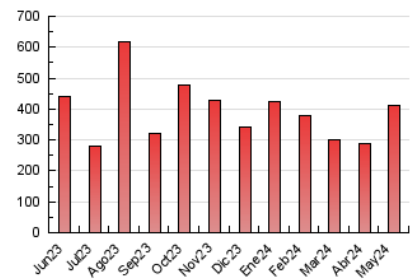

Páginas (x 1000)