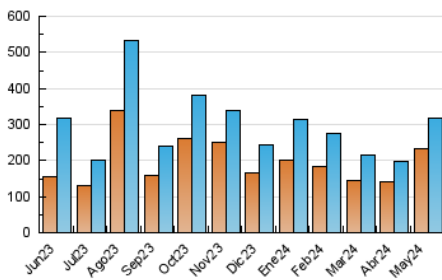

4.3 Por meses

N. únicos / Visitas (x 1000)