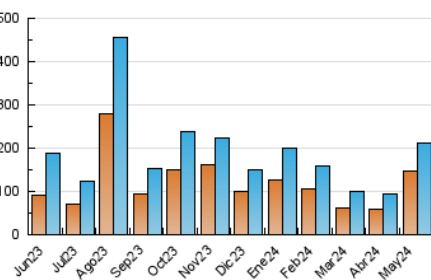

4.3 Por meses

N. únicos / Visitas (x 1000)