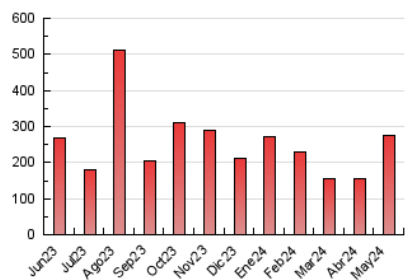

1. Cifras totales y promedios (Nacional)

MES - AÑO	NAVEGADORES UNICOS	VISITAS	PAGINAS
Mayo - 2024	148.503	213.066	276.033
PROMEDIO DIARIO	6.152	6.873	8.904
PROMEDIO LUNES-VIERNES	5.953	6.749	9.129
PROMEDIO SABADO-DOMINGO	6.722	7.229	8.257
PAGINAS / VISITAS	1,30		
DURACION MEDIA VISITAS	0:03:04		
TIEMPO INTERACCIÓN MEDIO	0:01:53		

2. Secciones (Nacional)

	PAGINAS	%
HOME	31.860	11.54 %
RESTO	244.173	88.46 %

3. Por día del mes (Nacional)

Día	N. únicos	Visitas	Páginas	Día	N. únicos	Visitas	Páginas	Día	N. únicos	Visitas	Páginas
1	3.152	3.500	5.113	11	1.272	1.458	2.175	21	4.110	4.807	7.350
2	6.613	7.249	9.254	12	1.357	1.558	2.357	22	4.534	5.340	7.355
3	13.065	14.043	16.626	13	7.991	8.981	11.539	23	4.821	5.567	8.319
4	16.360	17.671	19.314	14	9.012	10.040	12.661	24	8.033	8.787	11.293
5	11.885	12.704	14.261	15	4.207	4.927	7.022	25	9.772	10.458	11.286
6	7.638	8.594	11.435	16	6.345	7.245	9.775	26	8.212	8.636	9.575
7	4.298	5.113	7.399	17	4.557	5.213	7.745	27	7.481	8.697	11.250
8	3.888	4.621	6.857	18	2.863	3.069	4.094	28	11.134	12.306	15.576
9	3.393	4.060	6.034	19	2.055	2.274	2.994	29	7.164	8.017	10.826
10	3.568	4.080	6.091	20	3.645	4.345	6.765	30	4.598	5.417	7.389
								31	3.676	4.289	6.303

4. Gráficas (Nacional)

4.1 Por día de la semana (promedio)

N. únicos / Visitas (x 100)

Páginas (x 100)

4.2 Por franja horaria (promedio)

Visitas_ (x 1000)

Páginas (x 1000)

4.3 Por meses

N. únicos / Visitas (x 1000)

Páginas (x 1000)

5. Observaciones

Este Medio Electrónico de Comunicación ha sido medido por la herramienta Google Analytics de Google (GA4)

6. Definiciones básicas (Para más información ver Normas Técnicas para el Control de los Medios Electrónicos de Comunicación)