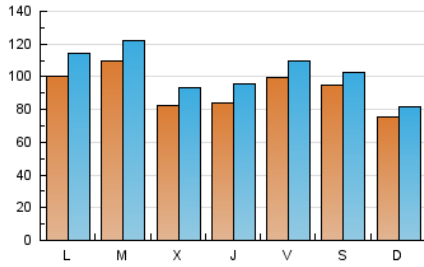

1. Cifras totales y promedios (Nacional e Internacional)

MES - AÑO	NAVEGADORES UNICOS	VISITAS	PAGINAS
Mayo - 2024	231.276	318.088	412.164
PROMEDIO DIARIO	9.194	10.261	13.296
PROMEDIO LUNES-VIERNES	9.428	10.625	14.177
PROMEDIO SABADO-DOMINGO	8.523	9.215	10.761
PAGINAS / VISITAS	1,30		
DURACION MEDIA VISITAS	0:02:50		
TIEMPO INTERACCIÓN MEDIO	0:01:30		

2. Secciones (Nacional e Internacional)

	PAGINAS	%
HOME	36.032	8.74 %
RESTO	376.132	91.26 %

3. Por día del mes (Nacional e Internacional)

Día	N. únicos	Visitas	Páginas	Día	N. únicos	Visitas	Páginas	Día	N. únicos	Visitas	Páginas
1	5.767	6.454	8.713	11	2.804	3.192	4.121	21	8.375	9.321	12.956
2	9.716	10.610	13.715	12	2.687	3.048	4.154	22	9.239	10.459	13.861
3	17.013	18.429	22.117	13	10.913	12.256	16.007	23	8.275	9.451	13.733
4	18.216	19.585	21.662	14	12.650	13.966	17.634	24	11.529	12.463	16.372
5	13.501	14.428	16.557	15	7.173	8.383	11.283	25	11.836	12.752	14.346
6	10.577	11.992	15.569	16	9.855	11.260	15.109	26	10.024	10.784	12.535
7	7.557	8.769	12.327	17	7.787	8.688	12.169	27	11.453	13.204	17.357
8	7.595	8.776	12.265	18	5.093	5.427	6.965	28	15.180	16.905	21.531
9	6.154	7.185	10.586	19	4.025	4.505	5.745	29	11.261	12.634	16.907
10	6.718	7.639	10.711	20	7.172	8.321	11.481	30	8.071	9.500	12.419
								31	6.812	7.702	11.257

4. Gráficas (Nacional e Internacional)

4.1 Por día de la semana (promedio)

N. únicos / Visitas (x 100)

Páginas (x 100)

4.2 Por franja horaria (promedio)

Visitas_ (x 1000)

Páginas (x 1000)

4.3 Por meses