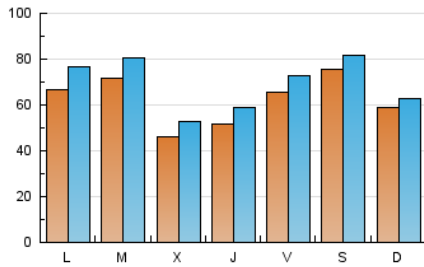

1. Cifras totales y promedios (Nacional)

MES - AÑO	NAVEGADORES UNICOS	VISITAS	PAGINAS
Mayo - 2024	148.503	213.066	276.033
PROMEDIO DIARIO	6.152	6.873	8.904
PROMEDIO LUNES-VIERNES	5.953	6.749	9.129
PROMEDIO SABADO-DOMINGO	6.722	7.229	8.257
PAGINAS / VISITAS	1,30		
DURACION MEDIA VISITAS	0:03:04		
TIEMPO INTERACCIÓN MEDIO	0:01:53		

2. Secciones (Nacional)

	PAGINAS	%
HOME	31.860	11.54 %
RESTO	244.173	88.46 %

3. Por día del mes (Nacional)

Día	N. únicos	Visitas	Páginas	Día	N. únicos	Visitas	Páginas	Día	N. únicos	Visitas	Páginas
1	3.152	3.500	5.113	11	1.272	1.458	2.175	21	4.110	4.807	7.350
2	6.613	7.249	9.254	12	1.357	1.558	2.357	22	4.534	5.340	7.355
3	13.065	14.043	16.626	13	7.991	8.981	11.539	23	4.821	5.567	8.319
4	16.360	17.671	19.314	14	9.012	10.040	12.661	24	8.033	8.787	11.293
5	11.885	12.704	14.261	15	4.207	4.927	7.022	25	9.772	10.458	11.286
6	7.638	8.594	11.435	16	6.345	7.245	9.775	26	8.212	8.636	9.575
7	4.298	5.113	7.399	17	4.557	5.213	7.745	27	7.481	8.697	11.250
8	3.888	4.621	6.857	18	2.863	3.069	4.094	28	11.134	12.306	15.576
9	3.393	4.060	6.034	19	2.055	2.274	2.994	29	7.164	8.017	10.826
10	3.568	4.080	6.091	20	3.645	4.345	6.765	30	4.598	5.417	7.389
								31	3.676	4.289	6.303

4. Gráficas (Nacional)

4.1 Por día de la semana (promedio)

N. únicos / Visitas (x 100)

Páginas (x 100)

4.2 Por franja horaria (promedio)

Visitas_ (x 1000)

Páginas (x 1000)

4.3 Por meses