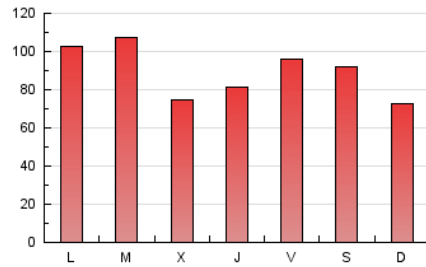

1. Cifras totales y promedios (Nacional)

MES - AÑO	NAVEGADORES UNICOS	VISITAS	PAGINAS
Mayo - 2024	148.503	213.066	276.033
PROMEDIO DIARIO	6.152	6.873	8.904
PROMEDIO LUNES-VIERNES	5.953	6.749	9.129
PROMEDIO SABADO-DOMINGO	6.722	7.229	8.257
PAGINAS / VISITAS	1,30		
DURACION MEDIA VISITAS	0:03:04		
TIEMPO INTERACCIÓN MEDIO	0:01:53		

2. Secciones (Nacional)

	PAGINAS	%
HOME	31.860	11.54 %
RESTO	244.173	88.46 %

3. Por día del mes (Nacional)

Día	N. únicos	Visitas	Páginas	Día	N. únicos	Visitas	Páginas	Día	N. únicos	Visitas	Páginas
1	3.152	3.500	5.113	11	1.272	1.458	2.175	21	4.110	4.807	7.350
2	6.613	7.249	9.254	12	1.357	1.558	2.357	22	4.534	5.340	7.355
3	13.065	14.043	16.626	13	7.991	8.981	11.539	23	4.821	5.567	8.319
4	16.360	17.671	19.314	14	9.012	10.040	12.661	24	8.033	8.787	11.293
5	11.885	12.704	14.261	15	4.207	4.927	7.022	25	9.772	10.458	11.286
6	7.638	8.594	11.435	16	6.345	7.245	9.775	26	8.212	8.636	9.575
7	4.298	5.113	7.399	17	4.557	5.213	7.745	27	7.481	8.697	11.250
8	3.888	4.621	6.857	18	2.863	3.069	4.094	28	11.134	12.306	15.576
9	3.393	4.060	6.034	19	2.055	2.274	2.994	29	7.164	8.017	10.826
10	3.568	4.080	6.091	20	3.645	4.345	6.765	30	4.598	5.417	7.389
								31	3.676	4.289	6.303

4. Gráficas (Nacional)

4.1 Por día de la semana (promedio)

N. únicos / Visitas (x 100)

Páginas (x 100)

4.2 Por franja horaria (promedio)

Visitas_ (x 1000)

Páginas (x 1000)

4.3 Por meses