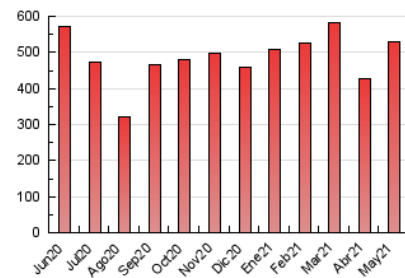

Páginas (x 1000)