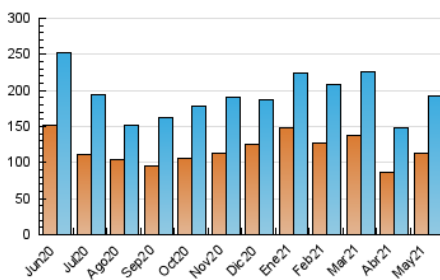

4.3 Por meses

N. únicos / Visitas (x 1000)