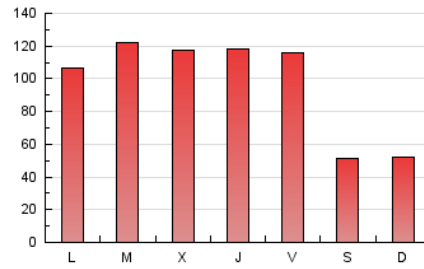

1. Cifras totales y promedios (Nacional)

MES - AÑO	NAVEGADORES UNICOS	VISITAS	PAGINAS
Mayo - 2021	112.996	191.859	294.380
PROMEDIO DIARIO	5.473	6.189	9.496
PROMEDIO LUNES-VIERNES	6.498	7.413	11.571
PROMEDIO SABADO-DOMINGO	3.318	3.618	5.139
PAGINAS / VISITAS	1,53		
DURACION MEDIA VISITAS	0:01:22		
DURACION MEDIA PAGINAS	0:02:31		

2. Secciones (Nacional)

	PAGINAS	%
HOME	29.722	10.10 %
RESTO	264.658	89.90 %

3. Por día del mes (Nacional)

Día	N. únicos	Visitas	Páginas	Día	N. únicos	Visitas	Páginas	Día	N. únicos	Visitas	Páginas
1	4.488	4.813	6.486	11	8.347	9.543	15.190	21	6.753	7.699	11.702
2	3.387	3.638	5.069	12	7.053	8.016	12.206	22	2.963	3.233	4.686
3	5.136	5.745	8.763	13	8.237	9.225	13.579	23	3.384	3.679	5.101
4	5.808	6.617	10.442	14	7.641	8.673	12.778	24	6.254	7.150	11.395
5	6.610	7.418	11.551	15	3.028	3.326	4.820	25	5.847	6.764	11.336
6	6.535	7.392	11.379	16	3.197	3.528	5.136	26	5.420	6.200	9.643
7	7.045	8.130	12.844	17	6.332	7.424	12.142	27	5.231	6.020	9.987
8	3.288	3.640	5.160	18	6.431	7.490	11.821	28	4.515	5.227	9.136
9	3.520	3.842	5.559	19	8.327	9.340	13.474	29	2.640	2.886	4.361
10	6.310	7.201	11.720	20	7.142	8.227	12.493	30	3.289	3.594	5.016
								31	5.492	6.179	9.405

4. Gráficas (Nacional)

4.1 Por día de la semana (promedio)

N. únicos / Visitas (x 100)

Páginas (x 100)

4.2 Por franja horaria (promedio)

Visitas (x 1000)

Páginas (x 1000)

4.3 Por meses