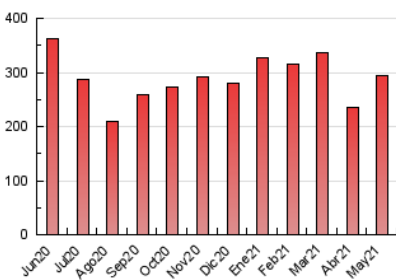

1. Cifras totales y promedios (Nacional)

MES - AÑO	NAVEGADORES UNICOS	VISITAS	PAGINAS
Mayo - 2021	112.996	191.859	294.380
PROMEDIO DIARIO	5.473	6.189	9.496
PROMEDIO LUNES-VIERNES	6.498	7.413	11.571
PROMEDIO SABADO-DOMINGO	3.318	3.618	5.139
PAGINAS / VISITAS	1,53		
DURACION MEDIA VISITAS	0:01:22		
DURACION MEDIA PAGINAS	0:02:31		

2. Secciones (Nacional)

	PAGINAS	%
HOME	29.722	10.10 %
RESTO	264.658	89.90 %

3. Por día del mes (Nacional)

Día	N. únicos	Visitas	Páginas	Día	N. únicos	Visitas	Páginas	Día	N. únicos	Visitas	Páginas
1	4.488	4.813	6.486	11	8.347	9.543	15.190	21	6.753	7.699	11.702
2	3.387	3.638	5.069	12	7.053	8.016	12.206	22	2.963	3.233	4.686
3	5.136	5.745	8.763	13	8.237	9.225	13.579	23	3.384	3.679	5.101
4	5.808	6.617	10.442	14	7.641	8.673	12.778	24	6.254	7.150	11.395
5	6.610	7.418	11.551	15	3.028	3.326	4.820	25	5.847	6.764	11.336
6	6.535	7.392	11.379	16	3.197	3.528	5.136	26	5.420	6.200	9.643
7	7.045	8.130	12.844	17	6.332	7.424	12.142	27	5.231	6.020	9.987
8	3.288	3.640	5.160	18	6.431	7.490	11.821	28	4.515	5.227	9.136
9	3.520	3.842	5.559	19	8.327	9.340	13.474	29	2.640	2.886	4.361
10	6.310	7.201	11.720	20	7.142	8.227	12.493	30	3.289	3.594	5.016
								31	5.492	6.179	9.405

4. Gráficas (Nacional)

4.1 Por día de la semana (promedio)

N. únicos / Visitas (x 100)

Páginas (x 100)

4.2 Por franja horaria (promedio)

Visitas (x 1000)

Páginas (x 1000)

4.3 Por meses

N. únicos / Visitas (x 1000)

Páginas (x 1000)

5. Observaciones

Este Medio Electrónico de Comunicación ha sido medido por la herramienta Google Analytics de Google

6. Definiciones básicas (Para más información ver Normas Técnicas para el Control de los Medios Electrónicos de Comunicación)