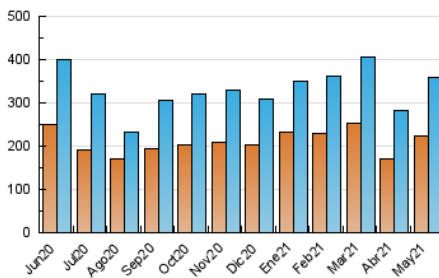

4.3 Por meses

N. únicos / Visitas (x 1000)