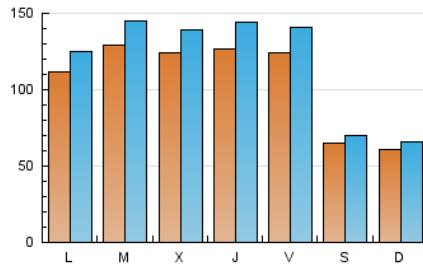

1. Cifras totales y promedios (Nacional e Internacional)

MES - AÑO	NAVEGADORES UNICOS	VISITAS	PAGINAS
Mayo - 2021	223.798	358.207	528.037
PROMEDIO DIARIO	10.337	11.555	17.033
PROMEDIO LUNES-VIERNES	12.257	13.819	20.830
PROMEDIO SABADO-DOMINGO	6.305	6.802	9.061
PAGINAS / VISITAS	1,47		
DURACION MEDIA VISITAS	0:01:10		
DURACION MEDIA PAGINAS	0:02:20		

2. Secciones (Nacional e Internacional)

	PAGINAS	%
HOME	38.190	7.23 %
RESTO	489.847	92.77 %

3. Por día del mes (Nacional e Internacional)

Día	N. únicos	Visitas	Páginas	Día	N. únicos	Visitas	Páginas	Día	N. únicos	Visitas	Páginas
1	8.566	9.107	11.514	11	14.611	16.478	25.459	21	12.918	14.657	20.338
2	6.416	6.836	8.873	12	13.247	14.736	21.642	22	6.275	6.799	9.146
3	10.243	11.209	15.982	13	13.797	15.479	22.677	23	6.339	6.728	8.974
4	11.485	12.697	19.321	14	13.186	14.897	20.701	24	12.302	13.781	21.371
5	11.503	12.826	19.440	15	5.737	6.199	8.285	25	12.467	14.160	22.527
6	12.174	13.729	20.354	16	5.556	6.054	8.330	26	10.577	12.030	18.501
7	13.849	15.753	23.281	17	11.613	13.372	21.201	27	11.069	12.595	20.213
8	6.742	7.321	9.745	18	13.030	14.713	23.323	28	9.730	11.125	18.361
9	6.936	7.566	9.913	19	14.326	15.943	22.609	29	5.239	5.703	7.958
10	12.062	13.565	20.259	20	13.710	15.866	23.976	30	5.244	5.705	7.869
								31	9.505	10.578	15.894

4. Gráficas (Nacional e Internacional)

4.1 Por día de la semana (promedio)

N. únicos / Visitas (x 100)

Páginas (x 100)

4.2 Por franja horaria (promedio)

Visitas (x 1000)

Páginas (x 1000)

4.3 Por meses