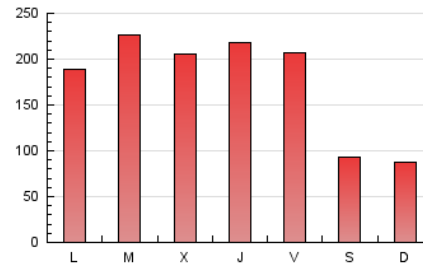

1. Cifras totales y promedios (Nacional e Internacional)

MES - AÑO	NAVEGADORES UNICOS	VISITAS	PAGINAS
Mayo - 2021	223.798	358.207	528.037
PROMEDIO DIARIO	10.337	11.555	17.033
PROMEDIO LUNES-VIERNES	12.257	13.819	20.830
PROMEDIO SABADO-DOMINGO	6.305	6.802	9.061
PAGINAS / VISITAS	1,47		
DURACION MEDIA VISITAS	0:01:10		
DURACION MEDIA PAGINAS	0:02:20		

2. Secciones (Nacional e Internacional)

	PAGINAS	%
HOME	38.190	7.23 %
RESTO	489.847	92.77 %

3. Por día del mes (Nacional e Internacional)

Día	N. únicos	Visitas	Páginas	Día	N. únicos	Visitas	Páginas	Día	N. únicos	Visitas	Páginas
1	8.566	9.107	11.514	11	14.611	16.478	25.459	21	12.918	14.657	20.338
2	6.416	6.836	8.873	12	13.247	14.736	21.642	22	6.275	6.799	9.146
3	10.243	11.209	15.982	13	13.797	15.479	22.677	23	6.339	6.728	8.974
4	11.485	12.697	19.321	14	13.186	14.897	20.701	24	12.302	13.781	21.371
5	11.503	12.826	19.440	15	5.737	6.199	8.285	25	12.467	14.160	22.527
6	12.174	13.729	20.354	16	5.556	6.054	8.330	26	10.577	12.030	18.501
7	13.849	15.753	23.281	17	11.613	13.372	21.201	27	11.069	12.595	20.213
8	6.742	7.321	9.745	18	13.030	14.713	23.323	28	9.730	11.125	18.361
9	6.936	7.566	9.913	19	14.326	15.943	22.609	29	5.239	5.703	7.958
10	12.062	13.565	20.259	20	13.710	15.866	23.976	30	5.244	5.705	7.869
								31	9.505	10.578	15.894

4. Gráficas (Nacional e Internacional)

4.1 Por día de la semana (promedio)

N. únicos / Visitas (x 100)

Páginas (x 100)

4.2 Por franja horaria (promedio)

Visitas (x 1000)

Páginas (x 1000)

4.3 Por meses