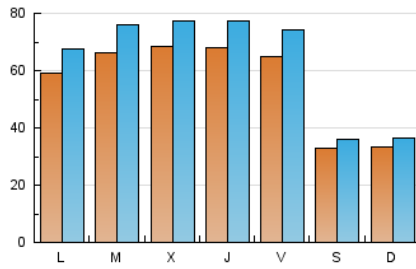

1. Cifras totales y promedios (Nacional)

MES - AÑO	NAVEGADORES UNICOS	VISITAS	PAGINAS
Mayo - 2021	112.996	191.859	294.380
PROMEDIO DIARIO	5.473	6.189	9.496
PROMEDIO LUNES-VIERNES	6.498	7.413	11.571
PROMEDIO SABADO-DOMINGO	3.318	3.618	5.139
PAGINAS / VISITAS	1,53		
DURACION MEDIA VISITAS	0:01:22		
DURACION MEDIA PAGINAS	0:02:31		

2. Secciones (Nacional)

	PAGINAS	%
HOME	29.722	10.10 %
RESTO	264.658	89.90 %

3. Por día del mes (Nacional)

Día	N. únicos	Visitas	Páginas	Día	N. únicos	Visitas	Páginas	Día	N. únicos	Visitas	Páginas
1	4.488	4.813	6.486	11	8.347	9.543	15.190	21	6.753	7.699	11.702
2	3.387	3.638	5.069	12	7.053	8.016	12.206	22	2.963	3.233	4.686
3	5.136	5.745	8.763	13	8.237	9.225	13.579	23	3.384	3.679	5.101
4	5.808	6.617	10.442	14	7.641	8.673	12.778	24	6.254	7.150	11.395
5	6.610	7.418	11.551	15	3.028	3.326	4.820	25	5.847	6.764	11.336
6	6.535	7.392	11.379	16	3.197	3.528	5.136	26	5.420	6.200	9.643
7	7.045	8.130	12.844	17	6.332	7.424	12.142	27	5.231	6.020	9.987
8	3.288	3.640	5.160	18	6.431	7.490	11.821	28	4.515	5.227	9.136
9	3.520	3.842	5.559	19	8.327	9.340	13.474	29	2.640	2.886	4.361
10	6.310	7.201	11.720	20	7.142	8.227	12.493	30	3.289	3.594	5.016
								31	5.492	6.179	9.405

4. Gráficas (Nacional)

4.1 Por día de la semana (promedio)

N. únicos / Visitas (x 100)

Páginas (x 100)

4.2 Por franja horaria (promedio)

Visitas (x 1000)

Páginas (x 1000)

4.3 Por meses