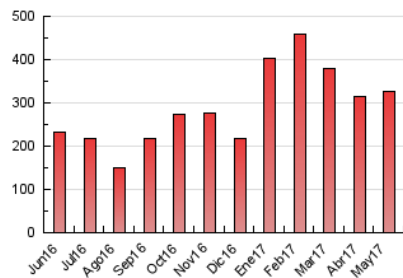

Páginas (x 1000)