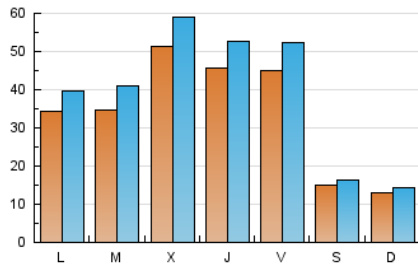

1. Cifras totales y promedios (Nacional)

MES - AÑO	NAVEGADORES UNICOS	VISITAS	PAGINAS
Mayo - 2017	62.029	124.068	213.100
PROMEDIO DIARIO	3.471	4.002	6.874
PROMEDIO LUNES-VIERNES	4.195	4.862	8.362
PROMEDIO SABADO-DOMINGO	1.390	1.531	2.598
PAGINAS / VISITAS	1,72		
DURACION MEDIA VISITAS	0:01:45		
DURACION MEDIA PAGINAS	0:02:23		

2. Secciones (Nacional)

	PAGINAS	%
HOME	32.998	15.48 %
RESTO	180.102	84.52 %

3. Por día del mes (Nacional)

Día	N. únicos	Visitas	Páginas	Día	N. únicos	Visitas	Páginas	Día	N. únicos	Visitas	Páginas
1	2.023	2.245	3.543	11	4.348	5.019	8.749	21	1.468	1.630	2.810
2	2.889	3.498	6.427	12	3.683	4.342	7.790	22	3.765	4.404	7.847
3	3.668	4.377	7.974	13	1.267	1.419	2.338	23	3.699	4.462	7.968
4	4.044	4.731	8.204	14	905	988	1.818	24	3.783	4.354	7.560
5	4.465	5.168	8.979	15	3.236	3.712	7.093	25	4.563	5.296	8.848
6	1.063	1.164	1.956	16	3.673	4.316	7.839	26	4.113	4.882	8.537
7	1.098	1.201	2.092	17	4.659	5.561	10.175	27	1.799	1.970	3.224
8	3.745	4.416	8.031	18	5.364	5.977	9.828	28	1.703	1.879	3.264
9	2.728	3.163	5.653	19	5.704	6.544	10.818	29	4.338	5.040	8.975
10	8.214	8.966	12.752	20	1.818	1.998	3.279	30	4.417	5.100	8.442
								31	5.374	6.246	10.287

4. Gráficas (Nacional)

4.1 Por día de la semana (promedio)

N. únicos / Visitas (x 100)

Páginas (x 100)

4.2 Por franja horaria (promedio)

Visitas (x 1000)

Páginas (x 1000)

4.3 Por meses