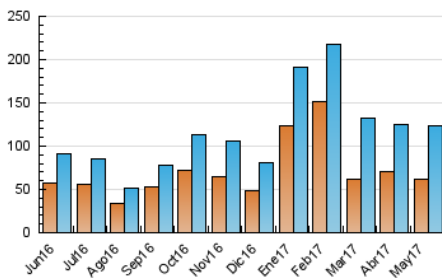

4.3 Por meses

N. únicos / Visitas (x 1000)