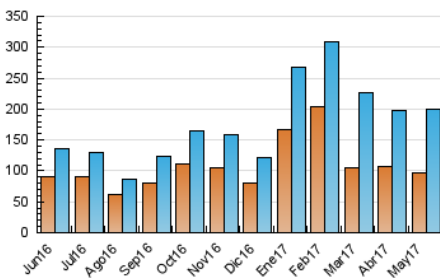

4.3 Por meses

N. únicos / Visitas (x 1000)