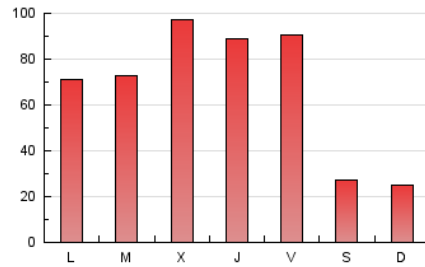

1. Cifras totales y promedios (Nacional)

MES - AÑO	NAVEGADORES UNICOS	VISITAS	PAGINAS
Mayo - 2017	62.029	124.068	213.100
PROMEDIO DIARIO	3.471	4.002	6.874
PROMEDIO LUNES-VIERNES	4.195	4.862	8.362
PROMEDIO SABADO-DOMINGO	1.390	1.531	2.598
PAGINAS / VISITAS	1,72		
DURACION MEDIA VISITAS	0:01:45		
DURACION MEDIA PAGINAS	0:02:23		

2. Secciones (Nacional)

	PAGINAS	%
HOME	32.998	15.48 %
RESTO	180.102	84.52 %

3. Por día del mes (Nacional)

Día	N. únicos	Visitas	Páginas	Día	N. únicos	Visitas	Páginas	Día	N. únicos	Visitas	Páginas
1	2.023	2.245	3.543	11	4.348	5.019	8.749	21	1.468	1.630	2.810
2	2.889	3.498	6.427	12	3.683	4.342	7.790	22	3.765	4.404	7.847
3	3.668	4.377	7.974	13	1.267	1.419	2.338	23	3.699	4.462	7.968
4	4.044	4.731	8.204	14	905	988	1.818	24	3.783	4.354	7.560
5	4.465	5.168	8.979	15	3.236	3.712	7.093	25	4.563	5.296	8.848
6	1.063	1.164	1.956	16	3.673	4.316	7.839	26	4.113	4.882	8.537
7	1.098	1.201	2.092	17	4.659	5.561	10.175	27	1.799	1.970	3.224
8	3.745	4.416	8.031	18	5.364	5.977	9.828	28	1.703	1.879	3.264
9	2.728	3.163	5.653	19	5.704	6.544	10.818	29	4.338	5.040	8.975
10	8.214	8.966	12.752	20	1.818	1.998	3.279	30	4.417	5.100	8.442
								31	5.374	6.246	10.287

4. Gráficas (Nacional)

4.1 Por día de la semana (promedio)

N. únicos / Visitas (x 100)

Páginas (x 100)

4.2 Por franja horaria (promedio)

Visitas (x 1000)

Páginas (x 1000)

4.3 Por meses