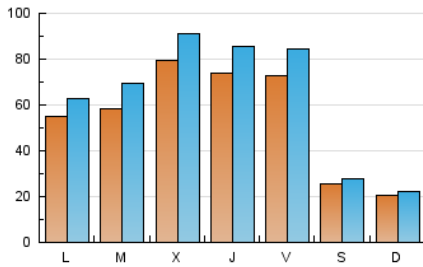

1. Cifras totales y promedios (Nacional e Internacional)

MES - AÑO	NAVEGADORES UNICOS	VISITAS	PAGINAS
Mayo - 2017	97.285	199.781	326.117
PROMEDIO DIARIO	5.584	6.445	10.520
PROMEDIO LUNES-VIERNES	6.733	7.818	12.772
PROMEDIO SABADO-DOMINGO	2.280	2.497	4.047
PAGINAS / VISITAS	1,63		
DURACION MEDIA VISITAS	0:01:34		
DURACION MEDIA PAGINAS	0:02:25		

2. Secciones (Nacional e Internacional)

	PAGINAS	%
HOME	40.488	12.42 %
RESTO	285.629	87.58 %

3. Por día del mes (Nacional e Internacional)

Día	N. únicos	Visitas	Páginas	Día	N. únicos	Visitas	Páginas	Día	N. únicos	Visitas	Páginas
1	3.480	3.855	6.056	11	7.398	8.629	14.301	21	2.258	2.467	4.045
2	5.061	6.144	10.726	12	6.529	7.682	12.580	22	5.952	6.842	11.546
3	6.255	7.413	12.626	13	2.207	2.441	3.963	23	6.431	7.754	12.910
4	6.954	8.128	13.297	14	1.436	1.560	2.724	24	6.401	7.389	12.332
5	6.954	8.015	13.222	15	5.304	6.035	10.697	25	7.354	8.594	13.607
6	1.994	2.185	3.500	16	6.022	7.140	11.922	26	6.846	8.085	13.389
7	1.826	2.014	3.378	17	7.380	8.723	14.988	27	3.019	3.304	5.123
8	6.012	7.009	11.959	18	7.844	8.832	14.097	28	2.593	2.817	4.610
9	4.915	5.769	9.546	19	8.720	10.043	15.657	29	6.616	7.567	12.649
10	11.319	12.546	17.792	20	2.908	3.186	5.029	30	6.857	7.993	12.783
								31	8.245	9.620	15.063

4. Gráficas (Nacional e Internacional)

4.1 Por día de la semana (promedio)

N. únicos / Visitas (x 100)

Páginas (x 100)

4.2 Por franja horaria (promedio)

Visitas (x 1000)

Páginas (x 1000)

4.3 Por meses