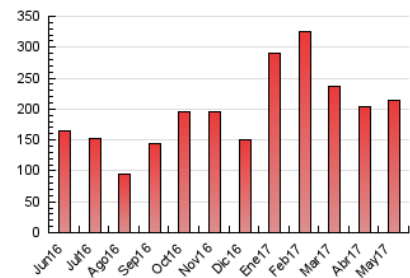

Páginas (x 1000)