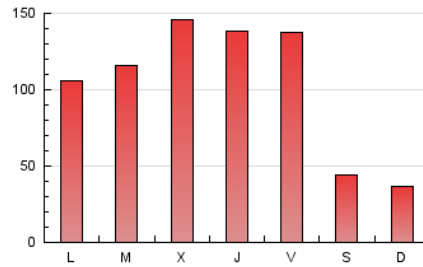

1. Cifras totales y promedios (Nacional e Internacional)

MES - AÑO	NAVEGADORES UNICOS	VISITAS	PAGINAS
Mayo - 2017	97.285	199.781	326.117
PROMEDIO DIARIO	5.584	6.445	10.520
PROMEDIO LUNES-VIERNES	6.733	7.818	12.772
PROMEDIO SABADO-DOMINGO	2.280	2.497	4.047
PAGINAS / VISITAS	1,63		
DURACION MEDIA VISITAS	0:01:34		
DURACION MEDIA PAGINAS	0:02:25		

2. Secciones (Nacional e Internacional)

	PAGINAS	%
HOME	40.488	12.42 %
RESTO	285.629	87.58 %

3. Por día del mes (Nacional e Internacional)

Día	N. únicos	Visitas	Páginas	Día	N. únicos	Visitas	Páginas	Día	N. únicos	Visitas	Páginas
1	3.480	3.855	6.056	11	7.398	8.629	14.301	21	2.258	2.467	4.045
2	5.061	6.144	10.726	12	6.529	7.682	12.580	22	5.952	6.842	11.546
3	6.255	7.413	12.626	13	2.207	2.441	3.963	23	6.431	7.754	12.910
4	6.954	8.128	13.297	14	1.436	1.560	2.724	24	6.401	7.389	12.332
5	6.954	8.015	13.222	15	5.304	6.035	10.697	25	7.354	8.594	13.607
6	1.994	2.185	3.500	16	6.022	7.140	11.922	26	6.846	8.085	13.389
7	1.826	2.014	3.378	17	7.380	8.723	14.988	27	3.019	3.304	5.123
8	6.012	7.009	11.959	18	7.844	8.832	14.097	28	2.593	2.817	4.610
9	4.915	5.769	9.546	19	8.720	10.043	15.657	29	6.616	7.567	12.649
10	11.319	12.546	17.792	20	2.908	3.186	5.029	30	6.857	7.993	12.783
								31	8.245	9.620	15.063

4. Gráficas (Nacional e Internacional)

4.1 Por día de la semana (promedio)

N. únicos / Visitas (x 100)

Páginas (x 100)

4.2 Por franja horaria (promedio)

Visitas (x 1000)

Páginas (x 1000)

4.3 Por meses