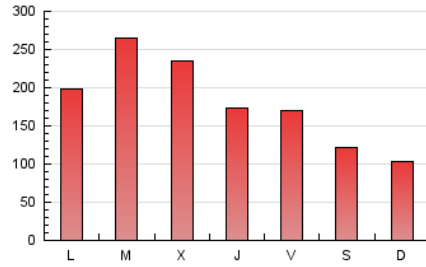

1. Cifras totales y promedios (Nacional e Internacional)

MES - AÑO	NAVEGADORES UNICOS	VISITAS	PAGINAS
Abril - 2022	218.888	385.937	534.744
PROMEDIO DIARIO	11.298	12.865	17.825
PROMEDIO LUNES-VIERNES	12.584	14.544	20.619
PROMEDIO SABADO-DOMINGO	8.296	8.946	11.304
PAGINAS / VISITAS	1,39		
DURACION MEDIA VISITAS	0:01:11		
DURACION MEDIA PAGINAS	0:02:51		

2. Secciones (Nacional e Internacional)

	PAGINAS	%
HOME	36.774	6.88 %
RESTO	497.970	93.12 %

3. Por día del mes (Nacional e Internacional)

Día	N. únicos	Visitas	Páginas	Día	N. únicos	Visitas	Páginas	Día	N. únicos	Visitas	Páginas
1	12.858	14.029	17.514	11	8.931	10.176	15.282	21	12.971	15.179	22.582
2	11.363	12.315	14.564	12	14.202	16.908	23.718	22	13.036	14.629	20.777
3	12.377	13.214	15.807	13	12.383	14.267	20.449	23	16.005	16.907	20.155
4	15.305	17.107	23.442	14	7.141	7.919	10.947	24	7.535	8.078	10.588
5	12.629	14.728	20.897	15	6.878	7.859	10.814	25	13.796	15.281	21.246
6	10.677	12.293	17.926	16	4.076	4.554	6.587	26	17.030	19.853	28.514
7	10.814	12.583	18.223	17	3.899	4.245	6.152	27	14.826	17.641	26.343
8	10.309	12.016	16.366	18	12.658	14.014	19.367	28	10.390	11.875	17.592
9	5.631	6.176	8.281	19	18.099	23.084	32.774	29	12.874	14.604	19.182
10	5.873	6.330	8.475	20	16.461	19.381	29.050	30	7.908	8.692	11.130

4. Gráficas (Nacional e Internacional)

4.1 Por día de la semana (promedio)

N. únicos / Visitas (x 100)

Páginas (x 100)

4.2 Por franja horaria (promedio)

Visitas_ (x 1000)

Páginas (x 1000)

4.3 Por meses