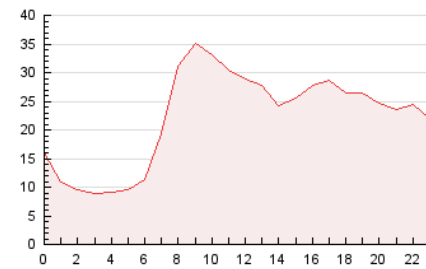

2. Secciones (Nacional e Internacional)

	PAGINAS	%
HOME	36.774	6.88 %
RESTO	497.970	93.12 %

3. Por día del mes (Nacional e Internacional)

Día	N. únicos	Visitas	Páginas	Día	N. únicos	Visitas	Páginas	Día	N. únicos	Visitas	Páginas
1	12.858	14.029	17.514	11	8.931	10.176	15.282	21	12.971	15.179	22.582
2	11.363	12.315	14.564	12	14.202	16.908	23.718	22	13.036	14.629	20.777
3	12.377	13.214	15.807	13	12.383	14.267	20.449	23	16.005	16.907	20.155
4	15.305	17.107	23.442	14	7.141	7.919	10.947	24	7.535	8.078	10.588
5	12.629	14.728	20.897	15	6.878	7.859	10.814	25	13.796	15.281	21.246
6	10.677	12.293	17.926	16	4.076	4.554	6.587	26	17.030	19.853	28.514
7	10.814	12.583	18.223	17	3.899	4.245	6.152	27	14.826	17.641	26.343
8	10.309	12.016	16.366	18	12.658	14.014	19.367	28	10.390	11.875	17.592
9	5.631	6.176	8.281	19	18.099	23.084	32.774	29	12.874	14.604	19.182
10	5.873	6.330	8.475	20	16.461	19.381	29.050	30	7.908	8.692	11.130

4. Gráficas (Nacional e Internacional)

4.1 Por día de la semana (promedio)

N. únicos / Visitas (x 100)

Páginas (x 100)

4.2 Por franja horaria (promedio)

Visitas_ (x 1000)

Páginas (x 1000)

4.3 Por meses