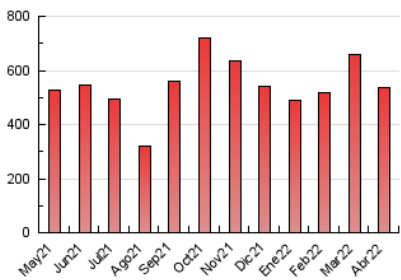

Páginas (x 1000)