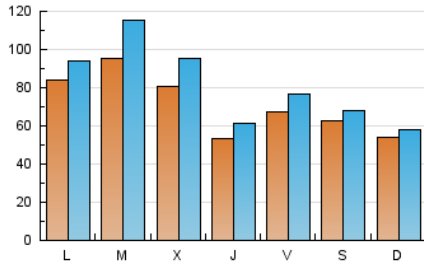

1. Cifras totales y promedios (Nacional)

MES - AÑO	NAVEGADORES UNICOS	VISITAS	PAGINAS
Abril - 2022	133.053	241.568	337.826
PROMEDIO DIARIO	7.074	8.052	11.261
PROMEDIO LUNES-VIERNES	7.578	8.786	12.654
PROMEDIO SABADO-DOMINGO	5.897	6.340	8.011
PAGINAS / VISITAS	1,40		
DURACION MEDIA VISITAS	0:01:15		
DURACION MEDIA PAGINAS	0:03:02		

2. Secciones (Nacional)

	PAGINAS	%
HOME	31.583	9.35 %
RESTO	306.243	90.65 %

3. Por día del mes (Nacional)

Día	N. únicos	Visitas	Páginas	Día	N. únicos	Visitas	Páginas	Día	N. únicos	Visitas	Páginas
1	9.941	10.816	14.012	11	5.449	6.306	9.930	21	6.004	7.003	11.070
2	8.649	9.369	11.298	12	8.507	10.155	14.183	22	6.790	7.769	11.357
3	10.059	10.680	12.782	13	7.834	9.116	12.732	23	12.196	12.764	14.901
4	10.118	11.310	15.763	14	3.443	3.854	5.438	24	5.353	5.701	7.410
5	7.147	8.312	12.019	15	3.073	3.558	4.835	25	9.509	10.567	14.505
6	6.070	6.990	10.624	16	2.072	2.340	3.540	26	10.541	12.350	17.705
7	6.051	6.973	10.146	17	2.152	2.394	3.668	27	8.265	10.010	15.371
8	5.669	6.627	9.943	18	8.444	9.448	13.168	28	5.748	6.621	10.508
9	3.439	3.793	5.338	19	12.054	15.223	21.032	29	8.348	9.469	13.303
10	4.080	4.418	5.987	20	10.135	12.028	18.080	30	5.070	5.604	7.178

4. Gráficas (Nacional)

4.1 Por día de la semana (promedio)

N. únicos / Visitas (x 100)

Páginas (x 100)

4.2 Por franja horaria (promedio)

Visitas (x 1000)

Páginas (x 1000)

4.3 Por meses