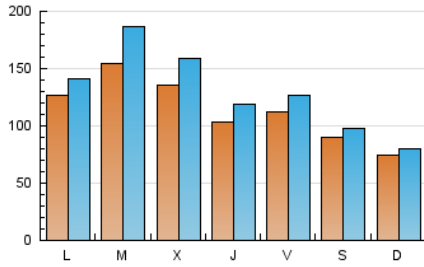

1. Cifras totales y promedios (Nacional e Internacional)

MES - AÑO	NAVEGADORES UNICOS	VISITAS	PAGINAS
Abril - 2022	218.888	385.937	534.744
PROMEDIO DIARIO	11.298	12.865	17.825
PROMEDIO LUNES-VIERNES	12.584	14.544	20.619
PROMEDIO SABADO-DOMINGO	8.296	8.946	11.304
PAGINAS / VISITAS	1,39		
DURACION MEDIA VISITAS	0:01:11		
DURACION MEDIA PAGINAS	0:02:51		

2. Secciones (Nacional e Internacional)

	PAGINAS	%
HOME	36.774	6.88 %
RESTO	497.970	93.12 %

3. Por día del mes (Nacional e Internacional)

Día	N. únicos	Visitas	Páginas	Día	N. únicos	Visitas	Páginas	Día	N. únicos	Visitas	Páginas
1	12.858	14.029	17.514	11	8.931	10.176	15.282	21	12.971	15.179	22.582
2	11.363	12.315	14.564	12	14.202	16.908	23.718	22	13.036	14.629	20.777
3	12.377	13.214	15.807	13	12.383	14.267	20.449	23	16.005	16.907	20.155
4	15.305	17.107	23.442	14	7.141	7.919	10.947	24	7.535	8.078	10.588
5	12.629	14.728	20.897	15	6.878	7.859	10.814	25	13.796	15.281	21.246
6	10.677	12.293	17.926	16	4.076	4.554	6.587	26	17.030	19.853	28.514
7	10.814	12.583	18.223	17	3.899	4.245	6.152	27	14.826	17.641	26.343
8	10.309	12.016	16.366	18	12.658	14.014	19.367	28	10.390	11.875	17.592
9	5.631	6.176	8.281	19	18.099	23.084	32.774	29	12.874	14.604	19.182
10	5.873	6.330	8.475	20	16.461	19.381	29.050	30	7.908	8.692	11.130

4. Gráficas (Nacional e Internacional)

4.1 Por día de la semana (promedio)

N. únicos / Visitas (x 100)

Páginas (x 100)

4.2 Por franja horaria (promedio)

Visitas_ (x 1000)

Páginas (x 1000)

4.3 Por meses