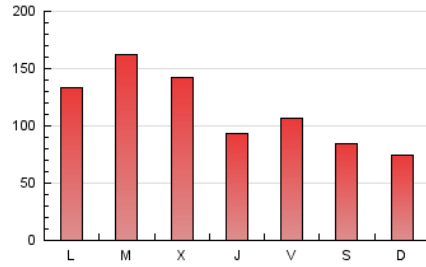

1. Cifras totales y promedios (Nacional)

MES - AÑO	NAVEGADORES UNICOS	VISITAS	PAGINAS
Abril - 2022	133.053	241.568	337.826
PROMEDIO DIARIO	7.074	8.052	11.261
PROMEDIO LUNES-VIERNES	7.578	8.786	12.654
PROMEDIO SABADO-DOMINGO	5.897	6.340	8.011
PAGINAS / VISITAS	1,40		
DURACION MEDIA VISITAS	0:01:15		
DURACION MEDIA PAGINAS	0:03:02		

2. Secciones (Nacional)

	PAGINAS	%
HOME	31.583	9.35 %
RESTO	306.243	90.65 %

3. Por día del mes (Nacional)

Día	N. únicos	Visitas	Páginas	Día	N. únicos	Visitas	Páginas	Día	N. únicos	Visitas	Páginas
1	9.941	10.816	14.012	11	5.449	6.306	9.930	21	6.004	7.003	11.070
2	8.649	9.369	11.298	12	8.507	10.155	14.183	22	6.790	7.769	11.357
3	10.059	10.680	12.782	13	7.834	9.116	12.732	23	12.196	12.764	14.901
4	10.118	11.310	15.763	14	3.443	3.854	5.438	24	5.353	5.701	7.410
5	7.147	8.312	12.019	15	3.073	3.558	4.835	25	9.509	10.567	14.505
6	6.070	6.990	10.624	16	2.072	2.340	3.540	26	10.541	12.350	17.705
7	6.051	6.973	10.146	17	2.152	2.394	3.668	27	8.265	10.010	15.371
8	5.669	6.627	9.943	18	8.444	9.448	13.168	28	5.748	6.621	10.508
9	3.439	3.793	5.338	19	12.054	15.223	21.032	29	8.348	9.469	13.303
10	4.080	4.418	5.987	20	10.135	12.028	18.080	30	5.070	5.604	7.178

4. Gráficas (Nacional)

4.1 Por día de la semana (promedio)

N. únicos / Visitas (x 100)

Páginas (x 100)

4.2 Por franja horaria (promedio)

Visitas (x 1000)

Páginas (x 1000)

4.3 Por meses