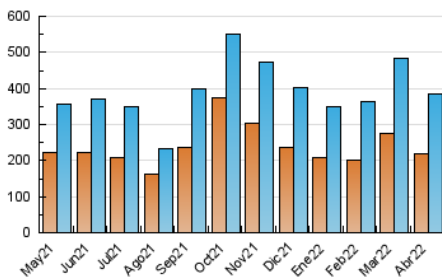

4.3 Por meses

N. únicos / Visitas (x 1000)