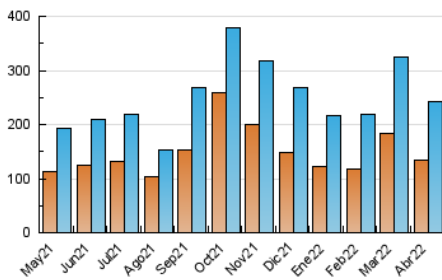

4.3 Por meses

N. únicos / Visitas (x 1000)