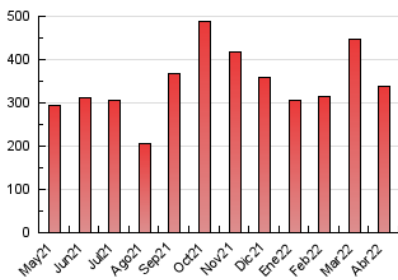

1. Cifras totales y promedios (Nacional)

MES - AÑO	NAVEGADORES UNICOS	VISITAS	PAGINAS
Abril - 2022	133.053	241.568	337.826
PROMEDIO DIARIO	7.074	8.052	11.261
PROMEDIO LUNES-VIERNES	7.578	8.786	12.654
PROMEDIO SABADO-DOMINGO	5.897	6.340	8.011
PAGINAS / VISITAS	1,40		
DURACION MEDIA VISITAS	0:01:15		
DURACION MEDIA PAGINAS	0:03:02		

2. Secciones (Nacional)

	PAGINAS	%
HOME	31.583	9.35 %
RESTO	306.243	90.65 %

3. Por día del mes (Nacional)

Día	N. únicos	Visitas	Páginas	Día	N. únicos	Visitas	Páginas	Día	N. únicos	Visitas	Páginas
1	9.941	10.816	14.012	11	5.449	6.306	9.930	21	6.004	7.003	11.070
2	8.649	9.369	11.298	12	8.507	10.155	14.183	22	6.790	7.769	11.357
3	10.059	10.680	12.782	13	7.834	9.116	12.732	23	12.196	12.764	14.901
4	10.118	11.310	15.763	14	3.443	3.854	5.438	24	5.353	5.701	7.410
5	7.147	8.312	12.019	15	3.073	3.558	4.835	25	9.509	10.567	14.505
6	6.070	6.990	10.624	16	2.072	2.340	3.540	26	10.541	12.350	17.705
7	6.051	6.973	10.146	17	2.152	2.394	3.668	27	8.265	10.010	15.371
8	5.669	6.627	9.943	18	8.444	9.448	13.168	28	5.748	6.621	10.508
9	3.439	3.793	5.338	19	12.054	15.223	21.032	29	8.348	9.469	13.303
10	4.080	4.418	5.987	20	10.135	12.028	18.080	30	5.070	5.604	7.178

4. Gráficas (Nacional)

4.1 Por día de la semana (promedio)

N. únicos / Visitas (x 100)

Páginas (x 100)

4.2 Por franja horaria (promedio)

Visitas (x 1000)

Páginas (x 1000)

4.3 Por meses

N. únicos / Visitas (x 1000)

Páginas (x 1000)

5. Observaciones

Este Medio Electrónico de Comunicación ha sido medido por la herramienta Google Analytics de Google

6. Definiciones básicas (Para más información ver Normas Técnicas para el Control de los Medios Electrónicos de Comunicación)