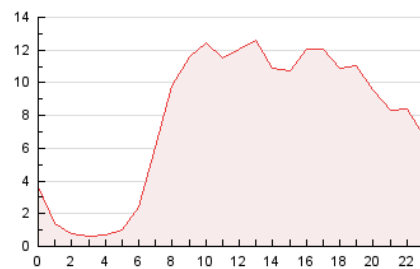

2. Secciones (Nacional)

	PAGINAS	%
HOME	21.353	11.40 %
RESTO	165.978	88.60 %

3. Por día del mes (Nacional)

Día	N. únicos	Visitas	Páginas	Día	N. únicos	Visitas	Páginas	Día	N. únicos	Visitas	Páginas
1	2.687	2.904	3.913	11	3.616	4.005	5.887	21	1.161	1.311	1.949
2	2.524	3.025	4.810	12	3.699	4.071	6.617	22	1.093	1.245	1.847
3	1.992	2.431	4.007	13	2.381	2.766	4.552	23	27.830	29.802	33.771
4	2.016	2.419	4.155	14	1.713	1.863	2.510	24	8.358	9.008	11.609
5	1.997	2.443	3.985	15	2.312	2.437	3.215	25	7.195	7.913	10.425
6	4.235	4.556	6.767	16	2.475	2.916	4.659	26	3.872	4.420	6.395
7	2.134	2.286	3.067	17	3.330	3.778	5.708	27	4.788	5.511	8.066
8	1.142	1.290	1.888	18	2.662	3.057	4.765	28	1.840	2.038	2.679
9	6.805	7.340	9.085	19	4.038	4.509	6.235	29	1.334	1.471	2.143
10	5.083	5.546	7.307	20	3.481	3.907	5.873	30	2.204	2.683	4.508
								31	2.575	3.004	4.934

4. Gráficas (Nacional)

4.1 Por día de la semana (promedio)

N. únicos / Visitas (x 100)

Páginas (x 100)

4.2 Por franja horaria (promedio)

Visitas_ (x 1000)

Páginas (x 1000)

4.3 Por meses