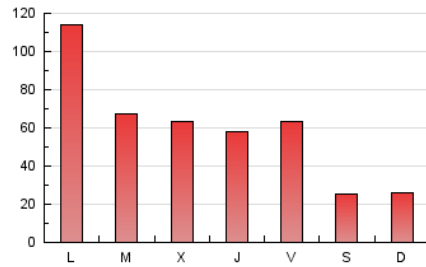

1. Cifras totales y promedios (Nacional)

MES - AÑO	NAVEGADORES UNICOS	VISITAS	PAGINAS
Marzo - 2026	95.310	131.035	187.331
PROMEDIO DIARIO	3.954	4.386	6.043
PROMEDIO LUNES-VIERNES	4.871	5.414	7.460
PROMEDIO SABADO-DOMINGO	1.713	1.872	2.579
PAGINAS / VISITAS	1,38		
DURACION MEDIA VISITAS	0:02:24		
TIEMPO INTERACCIÓN MEDIO	0:01:09		

2. Secciones (Nacional)

	PAGINAS	%
HOME	21.353	11.40 %
RESTO	165.978	88.60 %

3. Por día del mes (Nacional)

Día	N. únicos	Visitas	Páginas	Día	N. únicos	Visitas	Páginas	Día	N. únicos	Visitas	Páginas
1	2.687	2.904	3.913	11	3.616	4.005	5.887	21	1.161	1.311	1.949
2	2.524	3.025	4.810	12	3.699	4.071	6.617	22	1.093	1.245	1.847
3	1.992	2.431	4.007	13	2.381	2.766	4.552	23	27.830	29.802	33.771
4	2.016	2.419	4.155	14	1.713	1.863	2.510	24	8.358	9.008	11.609
5	1.997	2.443	3.985	15	2.312	2.437	3.215	25	7.195	7.913	10.425
6	4.235	4.556	6.767	16	2.475	2.916	4.659	26	3.872	4.420	6.395
7	2.134	2.286	3.067	17	3.330	3.778	5.708	27	4.788	5.511	8.066
8	1.142	1.290	1.888	18	2.662	3.057	4.765	28	1.840	2.038	2.679
9	6.805	7.340	9.085	19	4.038	4.509	6.235	29	1.334	1.471	2.143
10	5.083	5.546	7.307	20	3.481	3.907	5.873	30	2.204	2.683	4.508
								31	2.575	3.004	4.934

4. Gráficas (Nacional)

4.1 Por día de la semana (promedio)

N. únicos / Visitas (x 100)

Páginas (x 100)

4.2 Por franja horaria (promedio)

Visitas_ (x 1000)

Páginas (x 1000)

4.3 Por meses