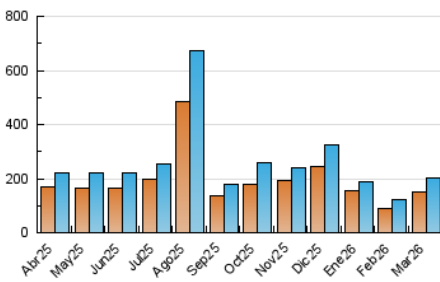

4.3 Por meses

N. únicos / Visitas (x 1000)