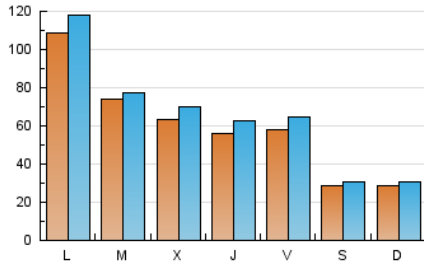

1. Cifras totales y promedios (Nacional e Internacional)

MES - AÑO	NAVEGADORES UNICOS	VISITAS	PAGINAS
Marzo - 2026	152.916	203.449	287.050
PROMEDIO DIARIO	6.056	6.591	9.340
PROMEDIO LUNES-VIERNES	7.371	8.036	11.327
PROMEDIO SABADO-DOMINGO	2.841	3.060	4.484
PAGINAS / VISITAS	1,42		
DURACION MEDIA VISITAS	0:02:17		
TIEMPO INTERACCIÓN MEDIO	0:00:54		

2. Secciones (Nacional e Internacional)

	PAGINAS	%
HOME	24.618	8.50 %
RESTO	264.931	91.50 %

3. Por día del mes (Nacional e Internacional)

Día	N. únicos	Visitas	Páginas	Día	N. únicos	Visitas	Páginas	Día	N. únicos	Visitas	Páginas
1	3.958	4.237	6.000	11	6.385	6.989	10.486	21	2.163	2.364	3.682
2	4.362	5.001	7.787	12	6.034	6.473	10.136	22	1.953	2.160	3.472
3	3.690	4.281	6.869	13	4.522	5.112	8.353	23	31.735	33.740	39.213
4	3.828	4.330	7.182	14	3.219	3.436	4.816	24	13.753	13.089	19.137
5	4.043	4.667	7.292	15	4.236	4.398	5.935	25	9.984	10.845	14.418
6	6.235	6.652	10.052	16	4.892	5.582	8.487	26	5.956	6.779	9.830
7	3.038	3.267	4.749	17	5.753	6.386	9.397	27	7.040	7.914	11.777
8	1.976	2.179	3.463	18	5.196	5.896	8.607	28	2.931	3.202	4.553
9	8.914	9.732	12.595	19	6.376	7.184	10.201	29	2.098	2.294	3.686
10	8.322	9.054	11.878	20	5.513	6.115	9.389	30	4.290	5.019	7.142
								31	5.347	5.952	8.965

4. Gráficas (Nacional e Internacional)

4.1 Por día de la semana (promedio)

N. únicos / Visitas (x 100)

Páginas (x 100)

4.2 Por franja horaria (promedio)

Visitas_ (x 1000)

Páginas (x 1000)

4.3 Por meses