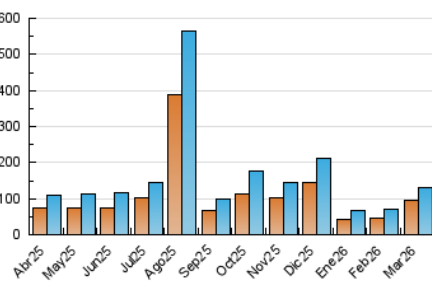

2. Secciones (Nacional)

	PAGINAS	%
HOME	21.353	11.40 %
RESTO	165.978	88.60 %

3. Por día del mes (Nacional)

Día	N. únicos	Visitas	Páginas	Día	N. únicos	Visitas	Páginas	Día	N. únicos	Visitas	Páginas
1	2.687	2.904	3.913	11	3.616	4.005	5.887	21	1.161	1.311	1.949
2	2.524	3.025	4.810	12	3.699	4.071	6.617	22	1.093	1.245	1.847
3	1.992	2.431	4.007	13	2.381	2.766	4.552	23	27.830	29.802	33.771
4	2.016	2.419	4.155	14	1.713	1.863	2.510	24	8.358	9.008	11.609
5	1.997	2.443	3.985	15	2.312	2.437	3.215	25	7.195	7.913	10.425
6	4.235	4.556	6.767	16	2.475	2.916	4.659	26	3.872	4.420	6.395
7	2.134	2.286	3.067	17	3.330	3.778	5.708	27	4.788	5.511	8.066
8	1.142	1.290	1.888	18	2.662	3.057	4.765	28	1.840	2.038	2.679
9	6.805	7.340	9.085	19	4.038	4.509	6.235	29	1.334	1.471	2.143
10	5.083	5.546	7.307	20	3.481	3.907	5.873	30	2.204	2.683	4.508
								31	2.575	3.004	4.934

4. Gráficas (Nacional)

4.1 Por día de la semana (promedio)

N. únicos / Visitas (x 100)

Páginas (x 100)

4.2 Por franja horaria (promedio)

Visitas_ (x 1000)

Páginas (x 1000)

4.3 Por meses

N. únicos / Visitas (x 1000)

Páginas (x 1000)

5. Observaciones

Este Medio Electrónico de Comunicación ha sido medido por la herramienta Google Analytics de Google (GA4).

6. Definiciones básicas (Para más información ver Normas Técnicas para el Control de los Medios Electrónicos de Comunicación)