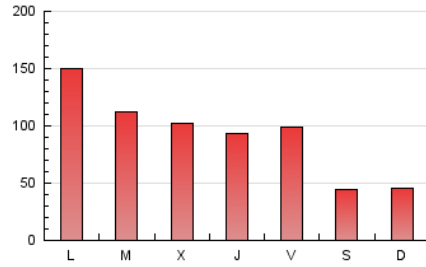

1. Cifras totales y promedios (Nacional e Internacional)

MES - AÑO	NAVEGADORES UNICOS	VISITAS	PAGINAS
Marzo - 2026	152.916	203.449	287.050
PROMEDIO DIARIO	6.056	6.591	9.340
PROMEDIO LUNES-VIERNES	7.371	8.036	11.327
PROMEDIO SABADO-DOMINGO	2.841	3.060	4.484
PAGINAS / VISITAS	1,42		
DURACION MEDIA VISITAS	0:02:17		
TIEMPO INTERACCIÓN MEDIO	0:00:54		

2. Secciones (Nacional e Internacional)

	PAGINAS	%
HOME	24.618	8.50 %
RESTO	264.931	91.50 %

3. Por día del mes (Nacional e Internacional)

Día	N. únicos	Visitas	Páginas	Día	N. únicos	Visitas	Páginas	Día	N. únicos	Visitas	Páginas
1	3.958	4.237	6.000	11	6.385	6.989	10.486	21	2.163	2.364	3.682
2	4.362	5.001	7.787	12	6.034	6.473	10.136	22	1.953	2.160	3.472
3	3.690	4.281	6.869	13	4.522	5.112	8.353	23	31.735	33.740	39.213
4	3.828	4.330	7.182	14	3.219	3.436	4.816	24	13.753	13.089	19.137
5	4.043	4.667	7.292	15	4.236	4.398	5.935	25	9.984	10.845	14.418
6	6.235	6.652	10.052	16	4.892	5.582	8.487	26	5.956	6.779	9.830
7	3.038	3.267	4.749	17	5.753	6.386	9.397	27	7.040	7.914	11.777
8	1.976	2.179	3.463	18	5.196	5.896	8.607	28	2.931	3.202	4.553
9	8.914	9.732	12.595	19	6.376	7.184	10.201	29	2.098	2.294	3.686
10	8.322	9.054	11.878	20	5.513	6.115	9.389	30	4.290	5.019	7.142
								31	5.347	5.952	8.965

4. Gráficas (Nacional e Internacional)

4.1 Por día de la semana (promedio)

N. únicos / Visitas (x 100)

Páginas (x 100)

4.2 Por franja horaria (promedio)

Visitas_ (x 1000)

Páginas (x 1000)

4.3 Por meses