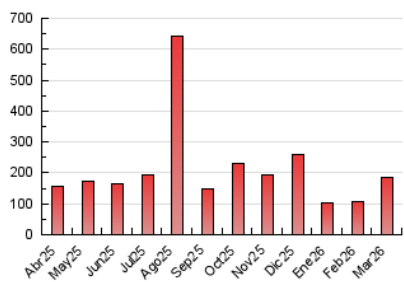

2. Secciones (Nacional)

	PAGINAS	%
HOME	21.353	11.40 %
RESTO	165.978	88.60 %

3. Por día del mes (Nacional)

Día	N. únicos	Visitas	Páginas	Día	N. únicos	Visitas	Páginas	Día	N. únicos	Visitas	Páginas
1	2.687	2.904	3.913	11	3.616	4.005	5.887	21	1.161	1.311	1.949
2	2.524	3.025	4.810	12	3.699	4.071	6.617	22	1.093	1.245	1.847
3	1.992	2.431	4.007	13	2.381	2.766	4.552	23	27.830	29.802	33.771
4	2.016	2.419	4.155	14	1.713	1.863	2.510	24	8.358	9.008	11.609
5	1.997	2.443	3.985	15	2.312	2.437	3.215	25	7.195	7.913	10.425
6	4.235	4.556	6.767	16	2.475	2.916	4.659	26	3.872	4.420	6.395
7	2.134	2.286	3.067	17	3.330	3.778	5.708	27	4.788	5.511	8.066
8	1.142	1.290	1.888	18	2.662	3.057	4.765	28	1.840	2.038	2.679
9	6.805	7.340	9.085	19	4.038	4.509	6.235	29	1.334	1.471	2.143
10	5.083	5.546	7.307	20	3.481	3.907	5.873	30	2.204	2.683	4.508
								31	2.575	3.004	4.934

4. Gráficas (Nacional)

4.1 Por día de la semana (promedio)

N. únicos / Visitas (x 100)

Páginas (x 100)

4.2 Por franja horaria (promedio)

Visitas_ (x 1000)

Páginas (x 1000)

4.3 Por meses

N. únicos / Visitas (x 1000)

Páginas (x 1000)

5. Observaciones

Este Medio Electrónico de Comunicación ha sido medido por la herramienta Google Analytics de Google (GA4).

6. Definiciones básicas (Para más información ver Normas Técnicas para el Control de los Medios Electrónicos de Comunicación)