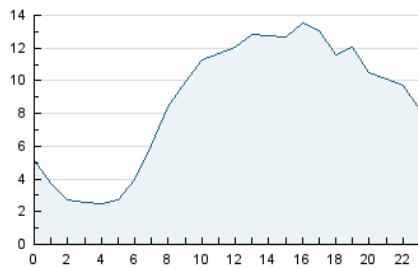

2. Secciones (Nacional e Internacional)

	PAGINAS	%
HOME	24.618	8.50 %
RESTO	264.931	91.50 %

3. Por día del mes (Nacional e Internacional)

Día	N. únicos	Visitas	Páginas	Día	N. únicos	Visitas	Páginas	Día	N. únicos	Visitas	Páginas
1	3.958	4.237	6.000	11	6.385	6.989	10.486	21	2.163	2.364	3.682
2	4.362	5.001	7.787	12	6.034	6.473	10.136	22	1.953	2.160	3.472
3	3.690	4.281	6.869	13	4.522	5.112	8.353	23	31.735	33.740	39.213
4	3.828	4.330	7.182	14	3.219	3.436	4.816	24	13.753	13.089	19.137
5	4.043	4.667	7.292	15	4.236	4.398	5.935	25	9.984	10.845	14.418
6	6.235	6.652	10.052	16	4.892	5.582	8.487	26	5.956	6.779	9.830
7	3.038	3.267	4.749	17	5.753	6.386	9.397	27	7.040	7.914	11.777
8	1.976	2.179	3.463	18	5.196	5.896	8.607	28	2.931	3.202	4.553
9	8.914	9.732	12.595	19	6.376	7.184	10.201	29	2.098	2.294	3.686
10	8.322	9.054	11.878	20	5.513	6.115	9.389	30	4.290	5.019	7.142
								31	5.347	5.952	8.965

4. Gráficas (Nacional e Internacional)

4.1 Por día de la semana (promedio)

N. únicos / Visitas (x 100)

Páginas (x 100)

4.2 Por franja horaria (promedio)

Visitas_ (x 1000)

Páginas (x 1000)

4.3 Por meses