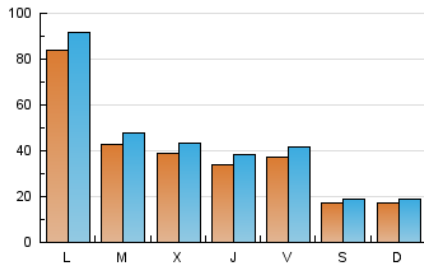

1. Cifras totales y promedios (Nacional)

MES - AÑO	NAVEGADORES UNICOS	VISITAS	PAGINAS
Marzo - 2026	95.310	131.035	187.331
PROMEDIO DIARIO	3.954	4.386	6.043
PROMEDIO LUNES-VIERNES	4.871	5.414	7.460
PROMEDIO SABADO-DOMINGO	1.713	1.872	2.579
PAGINAS / VISITAS	1,38		
DURACION MEDIA VISITAS	0:02:24		
TIEMPO INTERACCIÓN MEDIO	0:01:09		

2. Secciones (Nacional)

	PAGINAS	%
HOME	21.353	11.40 %
RESTO	165.978	88.60 %

3. Por día del mes (Nacional)

Día	N. únicos	Visitas	Páginas	Día	N. únicos	Visitas	Páginas	Día	N. únicos	Visitas	Páginas
1	2.687	2.904	3.913	11	3.616	4.005	5.887	21	1.161	1.311	1.949
2	2.524	3.025	4.810	12	3.699	4.071	6.617	22	1.093	1.245	1.847
3	1.992	2.431	4.007	13	2.381	2.766	4.552	23	27.830	29.802	33.771
4	2.016	2.419	4.155	14	1.713	1.863	2.510	24	8.358	9.008	11.609
5	1.997	2.443	3.985	15	2.312	2.437	3.215	25	7.195	7.913	10.425
6	4.235	4.556	6.767	16	2.475	2.916	4.659	26	3.872	4.420	6.395
7	2.134	2.286	3.067	17	3.330	3.778	5.708	27	4.788	5.511	8.066
8	1.142	1.290	1.888	18	2.662	3.057	4.765	28	1.840	2.038	2.679
9	6.805	7.340	9.085	19	4.038	4.509	6.235	29	1.334	1.471	2.143
10	5.083	5.546	7.307	20	3.481	3.907	5.873	30	2.204	2.683	4.508
								31	2.575	3.004	4.934

4. Gráficas (Nacional)

4.1 Por día de la semana (promedio)

N. únicos / Visitas (x 100)

Páginas (x 100)

4.2 Por franja horaria (promedio)

Visitas_ (x 1000)

Páginas (x 1000)

4.3 Por meses