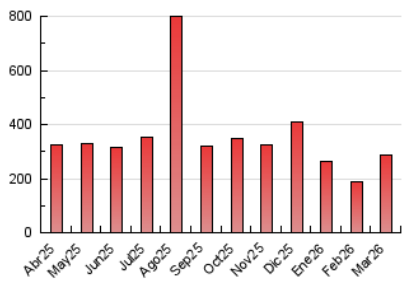

Páginas (x 1000)