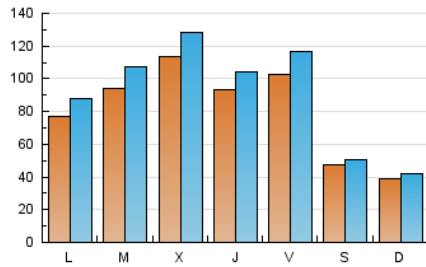

1. Cifras totales y promedios (Nacional e Internacional)

MES - AÑO	NAVEGADORES UNICOS	VISITAS	PAGINAS
Marzo - 2019	158.963	275.572	432.078
PROMEDIO DIARIO	7.910	8.889	13.938
PROMEDIO LUNES-VIERNES	9.637	10.910	17.210
PROMEDIO SABADO-DOMINGO	4.282	4.647	7.068
PAGINAS / VISITAS	1,57		
DURACION MEDIA VISITAS	0:01:17		
DURACION MEDIA PAGINAS	0:02:13		

2. Secciones (Nacional e Internacional)

	PAGINAS	%
HOME	38.930	9.01 %
RESTO	393.148	90.99 %

3. Por día del mes (Nacional e Internacional)

Día	N. únicos	Visitas	Páginas	Día	N. únicos	Visitas	Páginas	Día	N. únicos	Visitas	Páginas
1	7.635	8.920	15.066	11	7.432	8.551	14.393	21	10.176	11.717	19.507
2	5.285	5.697	8.339	12	11.535	13.149	19.690	22	9.969	11.321	17.978
3	4.182	4.524	6.967	13	12.530	13.973	20.697	23	4.331	4.637	7.280
4	8.303	9.413	15.341	14	8.058	8.926	13.976	24	3.509	3.823	6.004
5	8.388	9.546	16.094	15	9.174	10.493	16.765	25	7.693	8.858	14.613
6	12.670	14.524	22.116	16	3.499	3.841	5.909	26	9.885	11.236	17.869
7	11.437	12.583	18.209	17	3.505	3.804	6.243	27	10.292	11.595	18.143
8	10.096	11.537	17.732	18	7.296	8.248	14.018	28	7.557	8.379	13.436
9	4.403	4.793	7.301	19	7.936	9.025	15.134	29	14.357	15.940	22.825
10	3.512	3.888	5.975	20	9.958	11.172	17.800	30	6.010	6.501	9.082
								31	4.586	4.958	7.576

4. Gráficas (Nacional e Internacional)

4.1 Por día de la semana (promedio)

N. únicos / Visitas (x 100)

Páginas (x 100)

4.2 Por franja horaria (promedio)

Visitas (x 1000)

Páginas (x 1000)

4.3 Por meses