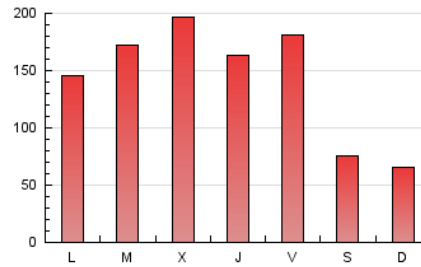

1. Cifras totales y promedios (Nacional e Internacional)

MES - AÑO	NAVEGADORES UNICOS	VISITAS	PAGINAS
Marzo - 2019	158.963	275.572	432.078
PROMEDIO DIARIO	7.910	8.889	13.938
PROMEDIO LUNES-VIERNES	9.637	10.910	17.210
PROMEDIO SABADO-DOMINGO	4.282	4.647	7.068
PAGINAS / VISITAS	1,57		
DURACION MEDIA VISITAS	0:01:17		
DURACION MEDIA PAGINAS	0:02:13		

2. Secciones (Nacional e Internacional)

	PAGINAS	%
HOME	38.930	9.01 %
RESTO	393.148	90.99 %

3. Por día del mes (Nacional e Internacional)

Día	N. únicos	Visitas	Páginas	Día	N. únicos	Visitas	Páginas	Día	N. únicos	Visitas	Páginas
1	7.635	8.920	15.066	11	7.432	8.551	14.393	21	10.176	11.717	19.507
2	5.285	5.697	8.339	12	11.535	13.149	19.690	22	9.969	11.321	17.978
3	4.182	4.524	6.967	13	12.530	13.973	20.697	23	4.331	4.637	7.280
4	8.303	9.413	15.341	14	8.058	8.926	13.976	24	3.509	3.823	6.004
5	8.388	9.546	16.094	15	9.174	10.493	16.765	25	7.693	8.858	14.613
6	12.670	14.524	22.116	16	3.499	3.841	5.909	26	9.885	11.236	17.869
7	11.437	12.583	18.209	17	3.505	3.804	6.243	27	10.292	11.595	18.143
8	10.096	11.537	17.732	18	7.296	8.248	14.018	28	7.557	8.379	13.436
9	4.403	4.793	7.301	19	7.936	9.025	15.134	29	14.357	15.940	22.825
10	3.512	3.888	5.975	20	9.958	11.172	17.800	30	6.010	6.501	9.082
								31	4.586	4.958	7.576

4. Gráficas (Nacional e Internacional)

4.1 Por día de la semana (promedio)

N. únicos / Visitas (x 100)

Páginas (x 100)

4.2 Por franja horaria (promedio)

Visitas (x 1000)

Páginas (x 1000)

4.3 Por meses