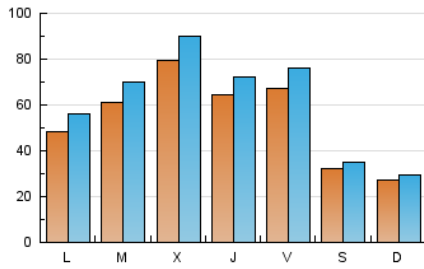

1. Cifras totales y promedios (Nacional)

MES - AÑO	NAVEGADORES UNICOS	VISITAS	PAGINAS
Marzo - 2019	104.137	185.757	287.755
PROMEDIO DIARIO	5.311	5.992	9.282
PROMEDIO LUNES-VIERNES	6.429	7.306	11.413
PROMEDIO SABADO-DOMINGO	2.963	3.233	4.809
PAGINAS / VISITAS	1,55		
DURACION MEDIA VISITAS	0:01:22		
DURACION MEDIA PAGINAS	0:02:28		

2. Secciones (Nacional)

	PAGINAS	%
HOME	33.327	11.58 %
RESTO	254.428	88.42 %

3. Por día del mes (Nacional)

Día	N. únicos	Visitas	Páginas	Día	N. únicos	Visitas	Páginas	Día	N. únicos	Visitas	Páginas
1	4.405	5.223	8.969	11	4.790	5.580	9.630	21	6.381	7.289	11.880
2	3.974	4.257	6.054	12	8.045	9.074	13.083	22	5.838	6.694	10.736
3	3.052	3.313	4.976	13	9.032	10.081	14.699	23	2.720	2.922	4.441
4	5.453	6.252	10.300	14	5.365	5.994	9.378	24	2.323	2.559	3.947
5	5.357	6.168	10.487	15	5.778	6.568	10.573	25	4.705	5.482	9.446
6	9.368	10.748	15.846	16	2.024	2.258	3.484	26	6.320	7.172	11.316
7	9.056	10.019	14.073	17	2.272	2.482	4.059	27	6.839	7.766	12.043
8	6.892	7.932	12.129	18	4.488	5.187	8.720	28	4.969	5.582	9.109
9	2.894	3.194	4.860	19	4.813	5.546	9.377	29	10.627	11.718	16.235
10	2.373	2.665	4.150	20	6.484	7.349	11.640	30	4.487	4.872	6.583
								31	3.510	3.811	5.532

4. Gráficas (Nacional)

4.1 Por día de la semana (promedio)

N. únicos / Visitas (x 100)

Páginas (x 100)

4.2 Por franja horaria (promedio)

Visitas (x 1000)

Páginas (x 1000)

4.3 Por meses