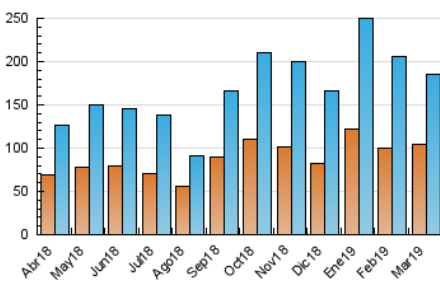

4.3 Por meses

N. únicos / Visitas (x 1000)