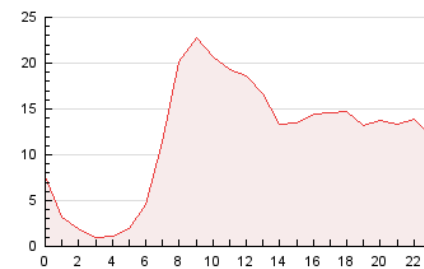

2. Secciones (Nacional)

	PAGINAS	%
HOME	33.327	11.58 %
RESTO	254.428	88.42 %

3. Por día del mes (Nacional)

Día	N. únicos	Visitas	Páginas	Día	N. únicos	Visitas	Páginas	Día	N. únicos	Visitas	Páginas
1	4.405	5.223	8.969	11	4.790	5.580	9.630	21	6.381	7.289	11.880
2	3.974	4.257	6.054	12	8.045	9.074	13.083	22	5.838	6.694	10.736
3	3.052	3.313	4.976	13	9.032	10.081	14.699	23	2.720	2.922	4.441
4	5.453	6.252	10.300	14	5.365	5.994	9.378	24	2.323	2.559	3.947
5	5.357	6.168	10.487	15	5.778	6.568	10.573	25	4.705	5.482	9.446
6	9.368	10.748	15.846	16	2.024	2.258	3.484	26	6.320	7.172	11.316
7	9.056	10.019	14.073	17	2.272	2.482	4.059	27	6.839	7.766	12.043
8	6.892	7.932	12.129	18	4.488	5.187	8.720	28	4.969	5.582	9.109
9	2.894	3.194	4.860	19	4.813	5.546	9.377	29	10.627	11.718	16.235
10	2.373	2.665	4.150	20	6.484	7.349	11.640	30	4.487	4.872	6.583
								31	3.510	3.811	5.532

4. Gráficas (Nacional)

4.1 Por día de la semana (promedio)

N. únicos / Visitas (x 100)

Páginas (x 100)

4.2 Por franja horaria (promedio)

Visitas (x 1000)

Páginas (x 1000)

4.3 Por meses