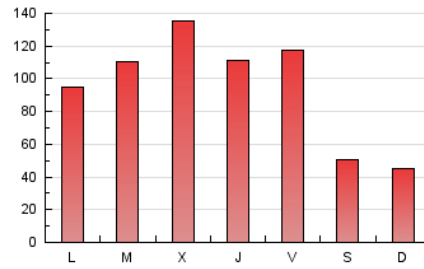

1. Cifras totales y promedios (Nacional)

MES - AÑO	NAVEGADORES UNICOS	VISITAS	PAGINAS
Marzo - 2019	104.137	185.757	287.755
PROMEDIO DIARIO	5.311	5.992	9.282
PROMEDIO LUNES-VIERNES	6.429	7.306	11.413
PROMEDIO SABADO-DOMINGO	2.963	3.233	4.809
PAGINAS / VISITAS	1,55		
DURACION MEDIA VISITAS	0:01:22		
DURACION MEDIA PAGINAS	0:02:28		

2. Secciones (Nacional)

	PAGINAS	%
HOME	33.327	11.58 %
RESTO	254.428	88.42 %

3. Por día del mes (Nacional)

Día	N. únicos	Visitas	Páginas	Día	N. únicos	Visitas	Páginas	Día	N. únicos	Visitas	Páginas
1	4.405	5.223	8.969	11	4.790	5.580	9.630	21	6.381	7.289	11.880
2	3.974	4.257	6.054	12	8.045	9.074	13.083	22	5.838	6.694	10.736
3	3.052	3.313	4.976	13	9.032	10.081	14.699	23	2.720	2.922	4.441
4	5.453	6.252	10.300	14	5.365	5.994	9.378	24	2.323	2.559	3.947
5	5.357	6.168	10.487	15	5.778	6.568	10.573	25	4.705	5.482	9.446
6	9.368	10.748	15.846	16	2.024	2.258	3.484	26	6.320	7.172	11.316
7	9.056	10.019	14.073	17	2.272	2.482	4.059	27	6.839	7.766	12.043
8	6.892	7.932	12.129	18	4.488	5.187	8.720	28	4.969	5.582	9.109
9	2.894	3.194	4.860	19	4.813	5.546	9.377	29	10.627	11.718	16.235
10	2.373	2.665	4.150	20	6.484	7.349	11.640	30	4.487	4.872	6.583
								31	3.510	3.811	5.532

4. Gráficas (Nacional)

4.1 Por día de la semana (promedio)

N. únicos / Visitas (x 100)

Páginas (x 100)

4.2 Por franja horaria (promedio)

Visitas (x 1000)

Páginas (x 1000)

4.3 Por meses