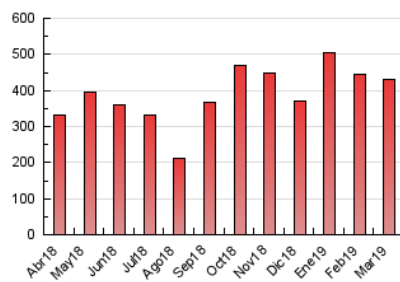

Páginas (x 1000)