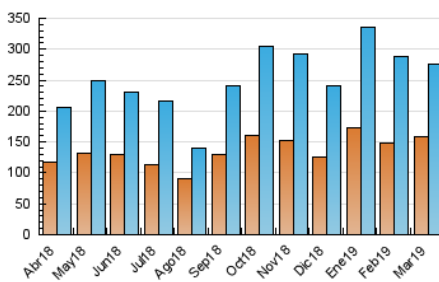

4.3 Por meses

N. únicos / Visitas (x 1000)