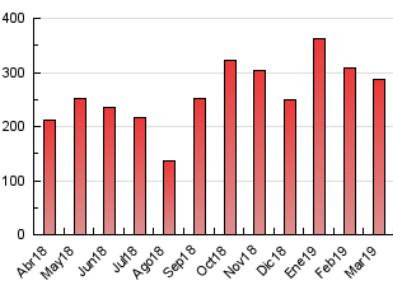

Páginas (x 1000)