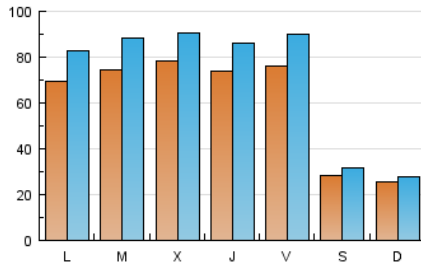

1. Cifras totales y promedios (Nacional e Internacional)

MES - AÑO	NAVEGADORES UNICOS	VISITAS	PAGINAS
Marzo - 2017	105.213	225.527	378.408
PROMEDIO DIARIO	6.236	7.275	12.207
PROMEDIO LUNES-VIERNES	7.468	8.770	14.657
PROMEDIO SABADO-DOMINGO	2.693	2.978	5.162
PAGINAS / VISITAS	1,68		
DURACION MEDIA VISITAS	0:01:41		
DURACION MEDIA PAGINAS	0:02:26		

2. Secciones (Nacional e Internacional)

	PAGINAS	%
HOME	41.760	11.04 %
RESTO	336.648	88.96 %

3. Por día del mes (Nacional e Internacional)

Día	N. únicos	Visitas	Páginas	Día	N. únicos	Visitas	Páginas	Día	N. únicos	Visitas	Páginas
1	8.205	9.339	15.190	11	2.778	3.087	5.105	21	6.381	7.571	13.242
2	7.696	8.940	15.007	12	2.550	2.801	4.917	22	7.667	8.885	14.476
3	8.130	9.654	16.267	13	6.251	7.203	12.488	23	8.855	10.626	17.534
4	3.150	3.512	5.988	14	7.120	8.560	14.345	24	7.919	9.316	15.237
5	2.600	2.875	5.554	15	7.714	8.864	14.690	25	2.655	2.949	4.958
6	9.231	11.780	20.098	16	8.039	9.293	14.666	26	2.217	2.431	4.551
7	9.156	10.651	17.061	17	7.322	8.541	14.190	27	6.470	7.496	13.476
8	7.622	8.788	14.288	18	2.835	3.176	5.353	28	7.137	8.556	15.014
9	7.453	8.575	14.762	19	2.760	2.991	4.872	29	7.861	9.393	15.715
10	7.048	8.355	14.400	20	5.733	6.546	10.858	30	5.029	5.688	9.310
								31	7.721	9.085	14.796

4. Gráficas (Nacional e Internacional)

4.1 Por día de la semana (promedio)

N. únicos / Visitas (x 100)

Páginas (x 100)

4.2 Por franja horaria (promedio)

Visitas (x 1000)

Páginas (x 1000)

4.3 Por meses