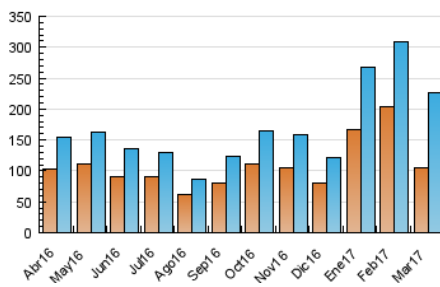

4.3 Por meses

N. únicos / Visitas (x 1000)