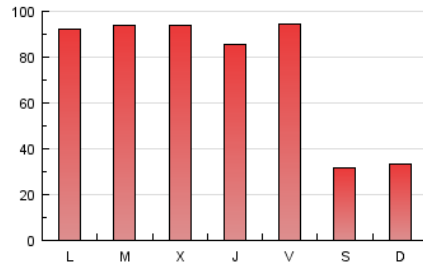

1. Cifras totales y promedios (Nacional)

MES - AÑO	NAVEGADORES UNICOS	VISITAS	PAGINAS
Marzo - 2017	61.565	132.532	237.770
PROMEDIO DIARIO	3.653	4.275	7.670
PROMEDIO LUNES-VIERNES	4.367	5.142	9.199
PROMEDIO SABADO-DOMINGO	1.599	1.782	3.275
PAGINAS / VISITAS	1,79		
DURACION MEDIA VISITAS	0:01:56		
DURACION MEDIA PAGINAS	0:02:24		

2. Secciones (Nacional)

	PAGINAS	%
HOME	33.882	14.25 %
RESTO	203.888	85.75 %

3. Por día del mes (Nacional)

Día	N. únicos	Visitas	Páginas	Día	N. únicos	Visitas	Páginas	Día	N. únicos	Visitas	Páginas
1	4.903	5.598	9.652	11	1.526	1.709	3.020	21	3.831	4.602	8.467
2	4.319	5.052	9.251	12	1.593	1.769	3.323	22	4.729	5.517	9.665
3	4.565	5.440	10.074	13	3.939	4.616	8.572	23	4.752	5.599	9.817
4	1.782	2.012	3.521	14	4.017	4.821	8.732	24	4.817	5.660	9.816
5	1.579	1.760	3.803	15	4.688	5.456	9.692	25	1.530	1.732	3.059
6	5.335	6.755	12.263	16	4.563	5.309	8.785	26	1.374	1.526	2.928
7	5.885	6.860	11.224	17	4.327	5.033	9.075	27	4.003	4.704	9.056
8	4.416	5.148	8.884	18	1.572	1.744	3.162	28	4.003	4.773	9.218
9	4.140	4.823	9.168	19	1.839	2.003	3.383	29	4.222	5.028	9.052
10	3.977	4.731	8.835	20	3.506	4.009	7.043	30	2.835	3.256	5.712
								31	4.668	5.487	9.518

4. Gráficas (Nacional)

4.1 Por día de la semana (promedio)

N. únicos / Visitas (x 100)

Páginas (x 100)

4.2 Por franja horaria (promedio)

Visitas (x 1000)

Páginas (x 1000)

4.3 Por meses