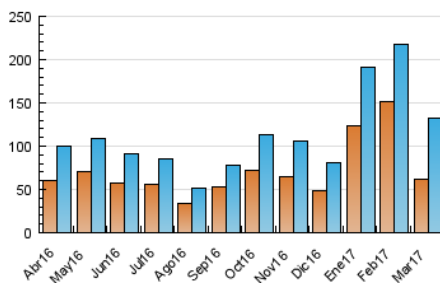

4.3 Por meses

N. únicos / Visitas (x 1000)