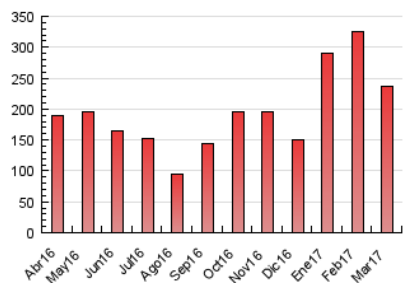

Páginas (x 1000)