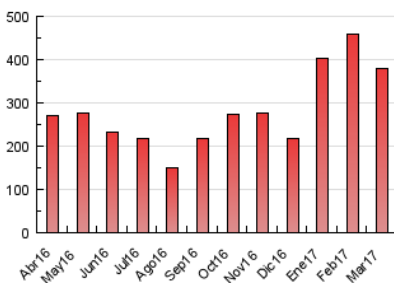

Páginas (x 1000)