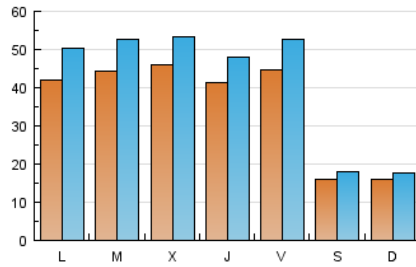

1. Cifras totales y promedios (Nacional)

MES - AÑO	NAVEGADORES UNICOS	VISITAS	PAGINAS
Marzo - 2017	61.565	132.532	237.770
PROMEDIO DIARIO	3.653	4.275	7.670
PROMEDIO LUNES-VIERNES	4.367	5.142	9.199
PROMEDIO SABADO-DOMINGO	1.599	1.782	3.275
PAGINAS / VISITAS	1,79		
DURACION MEDIA VISITAS	0:01:56		
DURACION MEDIA PAGINAS	0:02:24		

2. Secciones (Nacional)

	PAGINAS	%
HOME	33.882	14.25 %
RESTO	203.888	85.75 %

3. Por día del mes (Nacional)

Día	N. únicos	Visitas	Páginas	Día	N. únicos	Visitas	Páginas	Día	N. únicos	Visitas	Páginas
1	4.903	5.598	9.652	11	1.526	1.709	3.020	21	3.831	4.602	8.467
2	4.319	5.052	9.251	12	1.593	1.769	3.323	22	4.729	5.517	9.665
3	4.565	5.440	10.074	13	3.939	4.616	8.572	23	4.752	5.599	9.817
4	1.782	2.012	3.521	14	4.017	4.821	8.732	24	4.817	5.660	9.816
5	1.579	1.760	3.803	15	4.688	5.456	9.692	25	1.530	1.732	3.059
6	5.335	6.755	12.263	16	4.563	5.309	8.785	26	1.374	1.526	2.928
7	5.885	6.860	11.224	17	4.327	5.033	9.075	27	4.003	4.704	9.056
8	4.416	5.148	8.884	18	1.572	1.744	3.162	28	4.003	4.773	9.218
9	4.140	4.823	9.168	19	1.839	2.003	3.383	29	4.222	5.028	9.052
10	3.977	4.731	8.835	20	3.506	4.009	7.043	30	2.835	3.256	5.712
								31	4.668	5.487	9.518

4. Gráficas (Nacional)

4.1 Por día de la semana (promedio)

N. únicos / Visitas (x 100)

Páginas (x 100)

4.2 Por franja horaria (promedio)

Visitas (x 1000)

Páginas (x 1000)

4.3 Por meses