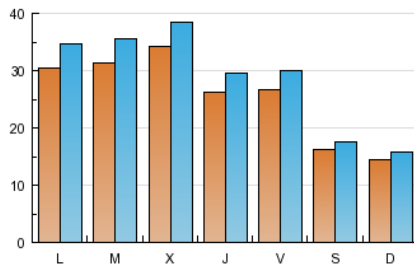

1. Cifras totales y promedios (Nacional)

MES - AÑO	NAVEGADORES UNICOS	VISITAS	PAGINAS
Marzo - 2016	56.716	90.954	171.886
PROMEDIO DIARIO	2.611	2.934	5.545
PROMEDIO LUNES-VIERNES	2.988	3.377	6.437
PROMEDIO SABADO-DOMINGO	1.527	1.662	2.980
PAGINAS / VISITAS	1,89		
DURACION MEDIA VISITAS	0:01:51		
DURACION MEDIA PAGINAS	0:02:05		

2. Secciones (Nacional)

	PAGINAS	%
HOME	32.746	19.05 %
RESTO	139.140	80.95 %

3. Por día del mes (Nacional)

Día	N. únicos	Visitas	Páginas	Día	N. únicos	Visitas	Páginas	Día	N. únicos	Visitas	Páginas
1	3.270	3.737	7.331	11	3.038	3.437	6.712	21	2.557	2.903	5.397
2	3.316	3.774	7.330	12	1.419	1.582	3.192	22	2.718	3.014	5.496
3	2.691	3.036	5.748	13	1.324	1.474	3.010	23	3.834	4.251	7.465
4	3.368	3.810	7.422	14	3.353	3.851	7.677	24	1.654	1.793	2.896
5	1.483	1.625	2.947	15	2.987	3.412	6.758	25	1.304	1.409	2.324
6	1.645	1.799	3.139	16	3.491	3.957	7.340	26	928	1.005	1.748
7	3.441	3.913	7.987	17	2.977	3.383	6.975	27	980	1.060	1.975
8	3.285	3.757	7.216	18	2.958	3.334	6.605	28	2.868	3.242	5.977
9	2.603	2.900	5.593	19	2.624	2.792	4.530	29	3.402	3.906	7.495
10	2.895	3.300	6.296	20	1.810	1.956	3.296	30	3.837	4.312	7.737
								31	2.869	3.230	6.272

4. Gráficas (Nacional)

4.1 Por día de la semana (promedio)

N. únicos / Visitas (x 100)

Páginas (x 100)

4.2 Por franja horaria (promedio)

Visitas (x 1000)

Páginas (x 1000)

4.3 Por meses