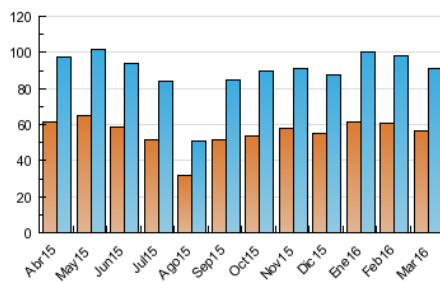

4.3 Por meses

N. únicos / Visitas (x 1000)