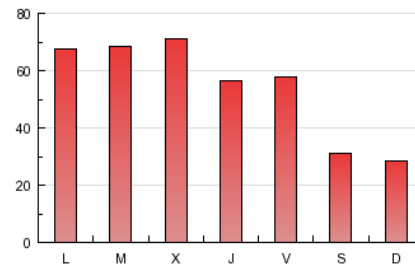

1. Cifras totales y promedios (Nacional)

MES - AÑO	NAVEGADORES UNICOS	VISITAS	PAGINAS
Marzo - 2016	56.716	90.954	171.886
PROMEDIO DIARIO	2.611	2.934	5.545
PROMEDIO LUNES-VIERNES	2.988	3.377	6.437
PROMEDIO SABADO-DOMINGO	1.527	1.662	2.980
PAGINAS / VISITAS	1,89		
DURACION MEDIA VISITAS	0:01:51		
DURACION MEDIA PAGINAS	0:02:05		

2. Secciones (Nacional)

	PAGINAS	%
HOME	32.746	19.05 %
RESTO	139.140	80.95 %

3. Por día del mes (Nacional)

Día	N. únicos	Visitas	Páginas	Día	N. únicos	Visitas	Páginas	Día	N. únicos	Visitas	Páginas
1	3.270	3.737	7.331	11	3.038	3.437	6.712	21	2.557	2.903	5.397
2	3.316	3.774	7.330	12	1.419	1.582	3.192	22	2.718	3.014	5.496
3	2.691	3.036	5.748	13	1.324	1.474	3.010	23	3.834	4.251	7.465
4	3.368	3.810	7.422	14	3.353	3.851	7.677	24	1.654	1.793	2.896
5	1.483	1.625	2.947	15	2.987	3.412	6.758	25	1.304	1.409	2.324
6	1.645	1.799	3.139	16	3.491	3.957	7.340	26	928	1.005	1.748
7	3.441	3.913	7.987	17	2.977	3.383	6.975	27	980	1.060	1.975
8	3.285	3.757	7.216	18	2.958	3.334	6.605	28	2.868	3.242	5.977
9	2.603	2.900	5.593	19	2.624	2.792	4.530	29	3.402	3.906	7.495
10	2.895	3.300	6.296	20	1.810	1.956	3.296	30	3.837	4.312	7.737
								31	2.869	3.230	6.272

4. Gráficas (Nacional)

4.1 Por día de la semana (promedio)

N. únicos / Visitas (x 100)

Páginas (x 100)

4.2 Por franja horaria (promedio)

Visitas (x 1000)

Páginas (x 1000)

4.3 Por meses