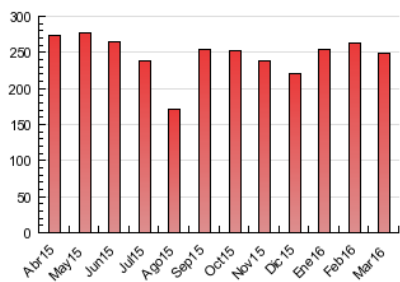

Páginas (x 1000)