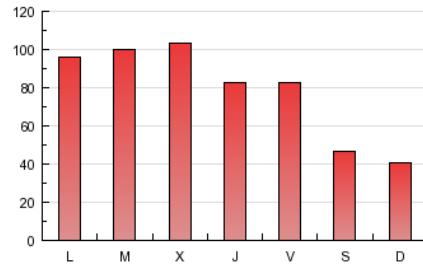

1. Cifras totales y promedios (Nacional e Internacional)

MES - AÑO	NAVEGADORES UNICOS	VISITAS	PAGINAS
Marzo - 2016	95.567	141.445	249.494
PROMEDIO DIARIO	4.112	4.563	8.048
PROMEDIO LUNES-VIERNES	4.708	5.248	9.328
PROMEDIO SABADO-DOMINGO	2.400	2.594	4.370
PAGINAS / VISITAS	1,76		
DURACION MEDIA VISITAS	0:01:41		
DURACION MEDIA PAGINAS	0:02:12		

2. Secciones (Nacional e Internacional)

	PAGINAS	%
HOME	40.755	16.34 %
RESTO	208.739	83.66 %

3. Por día del mes (Nacional e Internacional)

Día	N. únicos	Visitas	Páginas	Día	N. únicos	Visitas	Páginas	Día	N. únicos	Visitas	Páginas
1	4.991	5.603	10.486	11	4.961	5.510	9.820	21	3.893	4.367	7.659
2	4.990	5.612	10.295	12	3.072	3.316	5.527	22	4.607	5.038	8.381
3	4.256	4.737	8.486	13	2.121	2.334	4.282	23	6.699	7.334	11.601
4	5.122	5.702	10.306	14	5.283	5.966	11.056	24	3.031	3.304	5.039
5	2.337	2.545	4.355	15	4.795	5.380	10.189	25	2.289	2.458	3.779
6	2.392	2.591	4.555	16	5.367	6.013	10.535	26	1.603	1.731	2.947
7	5.084	5.726	11.150	17	4.687	5.254	9.773	27	1.584	1.714	2.914
8	5.216	5.835	10.359	18	4.363	4.880	9.218	28	4.339	4.856	8.591
9	4.111	4.517	8.083	19	3.435	3.666	5.773	29	5.250	5.931	10.553
10	4.502	5.040	8.807	20	2.652	2.852	4.607	30	5.795	6.468	11.182
								31	4.656	5.165	9.186

4. Gráficas (Nacional e Internacional)

4.1 Por día de la semana (promedio)

N. únicos / Visitas (x 100)

Páginas (x 100)

4.2 Por franja horaria (promedio)

Visitas (x 1000)

Páginas (x 1000)

4.3 Por meses