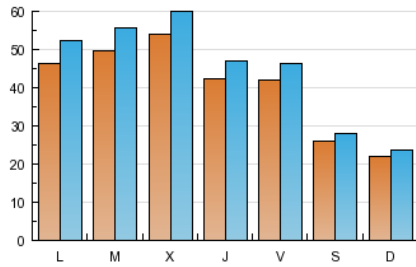

1. Cifras totales y promedios (Nacional e Internacional)

MES - AÑO	NAVEGADORES UNICOS	VISITAS	PAGINAS
Marzo - 2016	95.567	141.445	249.494
PROMEDIO DIARIO	4.112	4.563	8.048
PROMEDIO LUNES-VIERNES	4.708	5.248	9.328
PROMEDIO SABADO-DOMINGO	2.400	2.594	4.370
PAGINAS / VISITAS	1,76		
DURACION MEDIA VISITAS	0:01:41		
DURACION MEDIA PAGINAS	0:02:12		

2. Secciones (Nacional e Internacional)

	PAGINAS	%
HOME	40.755	16.34 %
RESTO	208.739	83.66 %

3. Por día del mes (Nacional e Internacional)

Día	N. únicos	Visitas	Páginas	Día	N. únicos	Visitas	Páginas	Día	N. únicos	Visitas	Páginas
1	4.991	5.603	10.486	11	4.961	5.510	9.820	21	3.893	4.367	7.659
2	4.990	5.612	10.295	12	3.072	3.316	5.527	22	4.607	5.038	8.381
3	4.256	4.737	8.486	13	2.121	2.334	4.282	23	6.699	7.334	11.601
4	5.122	5.702	10.306	14	5.283	5.966	11.056	24	3.031	3.304	5.039
5	2.337	2.545	4.355	15	4.795	5.380	10.189	25	2.289	2.458	3.779
6	2.392	2.591	4.555	16	5.367	6.013	10.535	26	1.603	1.731	2.947
7	5.084	5.726	11.150	17	4.687	5.254	9.773	27	1.584	1.714	2.914
8	5.216	5.835	10.359	18	4.363	4.880	9.218	28	4.339	4.856	8.591
9	4.111	4.517	8.083	19	3.435	3.666	5.773	29	5.250	5.931	10.553
10	4.502	5.040	8.807	20	2.652	2.852	4.607	30	5.795	6.468	11.182
								31	4.656	5.165	9.186

4. Gráficas (Nacional e Internacional)

4.1 Por día de la semana (promedio)

N. únicos / Visitas (x 100)

Páginas (x 100)

4.2 Por franja horaria (promedio)

Visitas (x 1000)

Páginas (x 1000)

4.3 Por meses