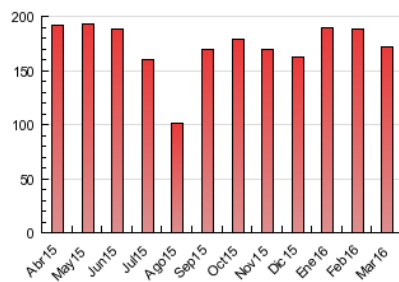

Páginas (x 1000)