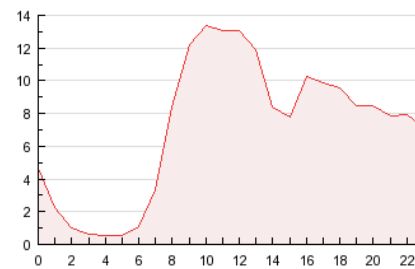

2. Secciones (Nacional)

	PAGINAS	%
HOME	32.746	19.05 %
RESTO	139.140	80.95 %

3. Por día del mes (Nacional)

Día	N. únicos	Visitas	Páginas	Día	N. únicos	Visitas	Páginas	Día	N. únicos	Visitas	Páginas
1	3.270	3.737	7.331	11	3.038	3.437	6.712	21	2.557	2.903	5.397
2	3.316	3.774	7.330	12	1.419	1.582	3.192	22	2.718	3.014	5.496
3	2.691	3.036	5.748	13	1.324	1.474	3.010	23	3.834	4.251	7.465
4	3.368	3.810	7.422	14	3.353	3.851	7.677	24	1.654	1.793	2.896
5	1.483	1.625	2.947	15	2.987	3.412	6.758	25	1.304	1.409	2.324
6	1.645	1.799	3.139	16	3.491	3.957	7.340	26	928	1.005	1.748
7	3.441	3.913	7.987	17	2.977	3.383	6.975	27	980	1.060	1.975
8	3.285	3.757	7.216	18	2.958	3.334	6.605	28	2.868	3.242	5.977
9	2.603	2.900	5.593	19	2.624	2.792	4.530	29	3.402	3.906	7.495
10	2.895	3.300	6.296	20	1.810	1.956	3.296	30	3.837	4.312	7.737
								31	2.869	3.230	6.272

4. Gráficas (Nacional)

4.1 Por día de la semana (promedio)

N. únicos / Visitas (x 100)

Páginas (x 100)

4.2 Por franja horaria (promedio)

Visitas (x 1000)

Páginas (x 1000)

4.3 Por meses