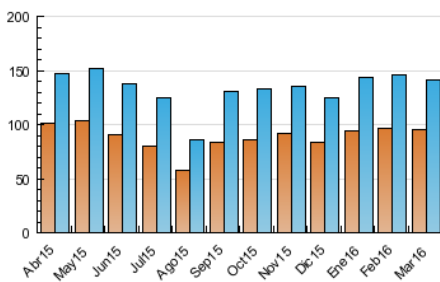

4.3 Por meses

N. únicos / Visitas (x 1000)