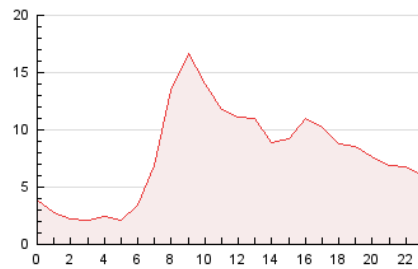

2. Secciones (Nacional e Internacional)

	PAGINAS	%
HOME	21.036	11.21 %
RESTO	166.587	88.79 %

3. Por día del mes (Nacional e Internacional)

Día	N. únicos	Visitas	Páginas	Día	N. únicos	Visitas	Páginas	Día	N. únicos	Visitas	Páginas
1	1.864	2.041	3.450	11	4.604	5.259	8.214	21	2.052	2.231	3.403
2	3.569	4.128	6.694	12	3.924	4.532	7.065	22	2.263	2.510	4.043
3	4.366	5.013	7.284	13	3.792	4.304	7.283	23	4.320	4.988	8.088
4	5.459	6.195	8.970	14	1.693	1.849	3.157	24	4.046	4.619	7.471
5	6.054	6.688	9.109	15	1.601	1.757	2.970	25	3.843	4.415	7.314
6	5.410	5.860	8.870	16	4.401	5.048	8.057	26	3.816	4.444	7.041
7	6.984	7.338	8.649	17	4.465	5.217	7.694	27	3.643	4.062	7.121
8	1.811	2.001	3.008	18	4.433	5.127	8.145	28	2.027	2.199	3.540
9	3.142	3.679	5.472	19	5.910	6.684	9.716				
10	4.341	4.944	8.013	20	4.327	4.923	7.782				

4. Gráficas (Nacional e Internacional)

4.1 Por día de la semana (promedio)

N. únicos / Visitas (x 100)

Páginas (x 100)

4.2 Por franja horaria (promedio)

Visitas_ (x 1000)

Páginas (x 1000)

4.3 Por meses