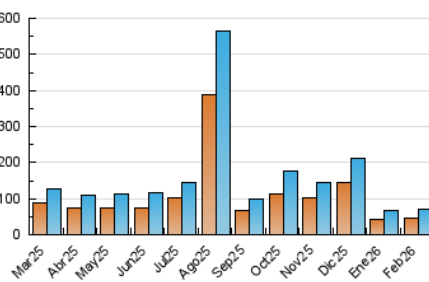

2. Secciones (Nacional)

	PAGINAS	%
HOME	18.831	17.33 %
RESTO	89.848	82.67 %

3. Por día del mes (Nacional)

Día	N. únicos	Visitas	Páginas	Día	N. únicos	Visitas	Páginas	Día	N. únicos	Visitas	Páginas
1	994	1.119	1.951	11	2.464	2.904	4.632	21	1.064	1.187	1.755
2	1.976	2.353	3.916	12	2.221	2.647	4.119	22	1.431	1.605	2.264
3	2.016	2.420	3.688	13	1.963	2.307	4.152	23	2.367	2.883	4.858
4	2.184	2.635	4.304	14	814	924	1.545	24	2.061	2.472	4.275
5	2.586	3.112	4.908	15	814	925	1.519	25	2.099	2.513	4.189
6	2.783	3.192	5.011	16	2.876	3.312	5.299	26	2.046	2.460	4.054
7	5.207	5.514	6.245	17	2.516	2.963	4.463	27	1.927	2.297	4.228
8	1.215	1.367	1.820	18	2.349	2.810	4.846	28	1.086	1.202	1.880
9	1.735	2.045	3.382	19	4.013	4.521	6.344				
10	2.189	2.659	4.352	20	2.450	2.853	4.680				

4. Gráficas (Nacional)

4.1 Por día de la semana (promedio)

N. únicos / Visitas (x 100)

Páginas (x 100)

4.2 Por franja horaria (promedio)

Visitas_ (x 1000)

Páginas (x 1000)

4.3 Por meses

N. únicos / Visitas (x 1000)

Páginas (x 1000)

5. Observaciones

Este Medio Electrónico de Comunicación ha sido medido por la herramienta Google Analytics de Google (GA4).

6. Definiciones básicas (Para más información ver Normas Técnicas para el Control de los Medios Electrónicos de Comunicación)