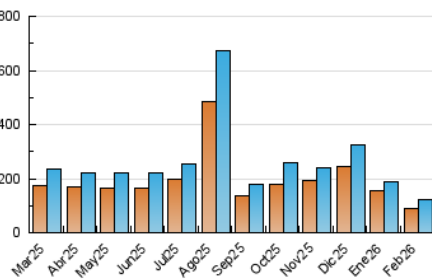

4.3 Por meses

N. únicos / Visitas (x 1000)