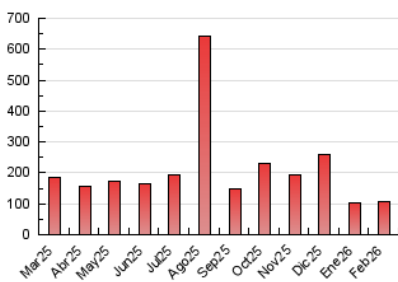

1. Cifras totales y promedios (Nacional)

MES - AÑO	NAVEGADORES UNICOS	VISITAS	PAGINAS
Febrero - 2026	44.591	69.881	108.679
PROMEDIO DIARIO	2.123	2.471	3.881
PROMEDIO LUNES-VIERNES	2.341	2.768	4.485
PROMEDIO SABADO-DOMINGO	1.578	1.730	2.372
PAGINAS / VISITAS	1,57		
DURACION MEDIA VISITAS	0:03:21		
TIEMPO INTERACCIÓN MEDIO	0:01:29		

2. Secciones (Nacional)

	PAGINAS	%
HOME	18.831	17.33 %
RESTO	89.848	82.67 %

3. Por día del mes (Nacional)

Día	N. únicos	Visitas	Páginas	Día	N. únicos	Visitas	Páginas	Día	N. únicos	Visitas	Páginas
1	994	1.119	1.951	11	2.464	2.904	4.632	21	1.064	1.187	1.755
2	1.976	2.353	3.916	12	2.221	2.647	4.119	22	1.431	1.605	2.264
3	2.016	2.420	3.688	13	1.963	2.307	4.152	23	2.367	2.883	4.858
4	2.184	2.635	4.304	14	814	924	1.545	24	2.061	2.472	4.275
5	2.586	3.112	4.908	15	814	925	1.519	25	2.099	2.513	4.189
6	2.783	3.192	5.011	16	2.876	3.312	5.299	26	2.046	2.460	4.054
7	5.207	5.514	6.245	17	2.516	2.963	4.463	27	1.927	2.297	4.228
8	1.215	1.367	1.820	18	2.349	2.810	4.846	28	1.086	1.202	1.880
9	1.735	2.045	3.382	19	4.013	4.521	6.344				
10	2.189	2.659	4.352	20	2.450	2.853	4.680				

4. Gráficas (Nacional)

4.1 Por día de la semana (promedio)

N. únicos / Visitas (x 100)

Páginas (x 100)

4.2 Por franja horaria (promedio)

Visitas_ (x 1000)

Páginas (x 1000)

4.3 Por meses

N. únicos / Visitas (x 1000)

Páginas (x 1000)

5. Observaciones

Este Medio Electrónico de Comunicación ha sido medido por la herramienta Google Analytics de Google (GA4).

6. Definiciones básicas (Para más información ver Normas Técnicas para el Control de los Medios Electrónicos de Comunicación)