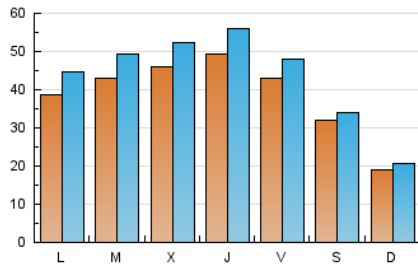

1. Cifras totales y promedios (Nacional e Internacional)

MES - AÑO	NAVEGADORES UNICOS	VISITAS	PAGINAS
Febrero - 2026	88.661	124.651	187.623
PROMEDIO DIARIO	3.863	4.359	6.701
PROMEDIO LUNES-VIERNES	4.393	5.006	7.770
PROMEDIO SABADO-DOMINGO	2.537	2.741	4.028
PAGINAS / VISITAS	1,54		
DURACION MEDIA VISITAS	0:02:52		
TIEMPO INTERACCIÓN MEDIO	0:00:58		

2. Secciones (Nacional e Internacional)

	PAGINAS	%
HOME	21.036	11.21 %
RESTO	166.587	88.79 %

3. Por día del mes (Nacional e Internacional)

Día	N. únicos	Visitas	Páginas	Día	N. únicos	Visitas	Páginas	Día	N. únicos	Visitas	Páginas
1	1.864	2.041	3.450	11	4.604	5.259	8.214	21	2.052	2.231	3.403
2	3.569	4.128	6.694	12	3.924	4.532	7.065	22	2.263	2.510	4.043
3	4.366	5.013	7.284	13	3.792	4.304	7.283	23	4.320	4.988	8.088
4	5.459	6.195	8.970	14	1.693	1.849	3.157	24	4.046	4.619	7.471
5	6.054	6.688	9.109	15	1.601	1.757	2.970	25	3.843	4.415	7.314
6	5.410	5.860	8.870	16	4.401	5.048	8.057	26	3.816	4.444	7.041
7	6.984	7.338	8.649	17	4.465	5.217	7.694	27	3.643	4.062	7.121
8	1.811	2.001	3.008	18	4.433	5.127	8.145	28	2.027	2.199	3.540
9	3.142	3.679	5.472	19	5.910	6.684	9.716				
10	4.341	4.944	8.013	20	4.327	4.923	7.782				

4. Gráficas (Nacional e Internacional)

4.1 Por día de la semana (promedio)

N. únicos / Visitas (x 100)

Páginas (x 100)

4.2 Por franja horaria (promedio)

Visitas_ (x 1000)

Páginas (x 1000)

4.3 Por meses