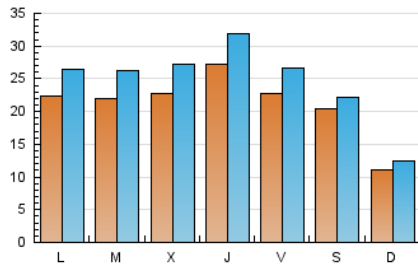

1. Cifras totales y promedios (Nacional)

MES - AÑO	NAVEGADORES UNICOS	VISITAS	PAGINAS
Febrero - 2026	44.591	69.881	108.679
PROMEDIO DIARIO	2.123	2.471	3.881
PROMEDIO LUNES-VIERNES	2.341	2.768	4.485
PROMEDIO SABADO-DOMINGO	1.578	1.730	2.372
PAGINAS / VISITAS	1,57		
DURACION MEDIA VISITAS	0:03:21		
TIEMPO INTERACCIÓN MEDIO	0:01:29		

2. Secciones (Nacional)

	PAGINAS	%
HOME	18.831	17.33 %
RESTO	89.848	82.67 %

3. Por día del mes (Nacional)

Día	N. únicos	Visitas	Páginas	Día	N. únicos	Visitas	Páginas	Día	N. únicos	Visitas	Páginas
1	994	1.119	1.951	11	2.464	2.904	4.632	21	1.064	1.187	1.755
2	1.976	2.353	3.916	12	2.221	2.647	4.119	22	1.431	1.605	2.264
3	2.016	2.420	3.688	13	1.963	2.307	4.152	23	2.367	2.883	4.858
4	2.184	2.635	4.304	14	814	924	1.545	24	2.061	2.472	4.275
5	2.586	3.112	4.908	15	814	925	1.519	25	2.099	2.513	4.189
6	2.783	3.192	5.011	16	2.876	3.312	5.299	26	2.046	2.460	4.054
7	5.207	5.514	6.245	17	2.516	2.963	4.463	27	1.927	2.297	4.228
8	1.215	1.367	1.820	18	2.349	2.810	4.846	28	1.086	1.202	1.880
9	1.735	2.045	3.382	19	4.013	4.521	6.344				
10	2.189	2.659	4.352	20	2.450	2.853	4.680				

4. Gráficas (Nacional)

4.1 Por día de la semana (promedio)

N. únicos / Visitas (x 100)

Páginas (x 100)

4.2 Por franja horaria (promedio)

Visitas_ (x 1000)

Páginas (x 1000)

4.3 Por meses