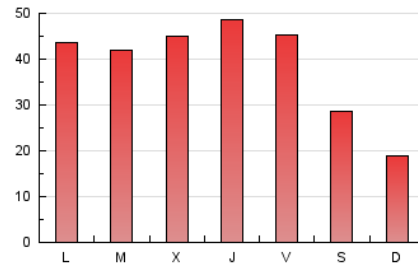

1. Cifras totales y promedios (Nacional)

MES - AÑO	NAVEGADORES UNICOS	VISITAS	PAGINAS
Febrero - 2026	44.591	69.881	108.679
PROMEDIO DIARIO	2.123	2.471	3.881
PROMEDIO LUNES-VIERNES	2.341	2.768	4.485
PROMEDIO SABADO-DOMINGO	1.578	1.730	2.372
PAGINAS / VISITAS	1,57		
DURACION MEDIA VISITAS	0:03:21		
TIEMPO INTERACCIÓN MEDIO	0:01:29		

2. Secciones (Nacional)

	PAGINAS	%
HOME	18.831	17.33 %
RESTO	89.848	82.67 %

3. Por día del mes (Nacional)

Día	N. únicos	Visitas	Páginas	Día	N. únicos	Visitas	Páginas	Día	N. únicos	Visitas	Páginas
1	994	1.119	1.951	11	2.464	2.904	4.632	21	1.064	1.187	1.755
2	1.976	2.353	3.916	12	2.221	2.647	4.119	22	1.431	1.605	2.264
3	2.016	2.420	3.688	13	1.963	2.307	4.152	23	2.367	2.883	4.858
4	2.184	2.635	4.304	14	814	924	1.545	24	2.061	2.472	4.275
5	2.586	3.112	4.908	15	814	925	1.519	25	2.099	2.513	4.189
6	2.783	3.192	5.011	16	2.876	3.312	5.299	26	2.046	2.460	4.054
7	5.207	5.514	6.245	17	2.516	2.963	4.463	27	1.927	2.297	4.228
8	1.215	1.367	1.820	18	2.349	2.810	4.846	28	1.086	1.202	1.880
9	1.735	2.045	3.382	19	4.013	4.521	6.344				
10	2.189	2.659	4.352	20	2.450	2.853	4.680				

4. Gráficas (Nacional)

4.1 Por día de la semana (promedio)

N. únicos / Visitas (x 100)

Páginas (x 100)

4.2 Por franja horaria (promedio)

Visitas_ (x 1000)

Páginas (x 1000)

4.3 Por meses