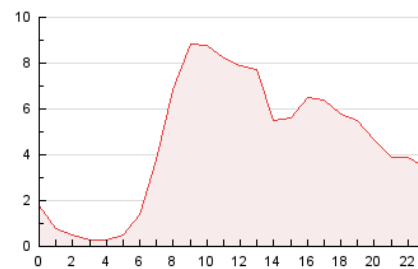

2. Secciones (Nacional)

	PAGINAS	%
HOME	18.831	17.33 %
RESTO	89.848	82.67 %

3. Por día del mes (Nacional)

Día	N. únicos	Visitas	Páginas	Día	N. únicos	Visitas	Páginas	Día	N. únicos	Visitas	Páginas
1	994	1.119	1.951	11	2.464	2.904	4.632	21	1.064	1.187	1.755
2	1.976	2.353	3.916	12	2.221	2.647	4.119	22	1.431	1.605	2.264
3	2.016	2.420	3.688	13	1.963	2.307	4.152	23	2.367	2.883	4.858
4	2.184	2.635	4.304	14	814	924	1.545	24	2.061	2.472	4.275
5	2.586	3.112	4.908	15	814	925	1.519	25	2.099	2.513	4.189
6	2.783	3.192	5.011	16	2.876	3.312	5.299	26	2.046	2.460	4.054
7	5.207	5.514	6.245	17	2.516	2.963	4.463	27	1.927	2.297	4.228
8	1.215	1.367	1.820	18	2.349	2.810	4.846	28	1.086	1.202	1.880
9	1.735	2.045	3.382	19	4.013	4.521	6.344				
10	2.189	2.659	4.352	20	2.450	2.853	4.680				

4. Gráficas (Nacional)

4.1 Por día de la semana (promedio)

N. únicos / Visitas (x 100)

Páginas (x 100)

4.2 Por franja horaria (promedio)

Visitas_ (x 1000)

Páginas (x 1000)

4.3 Por meses