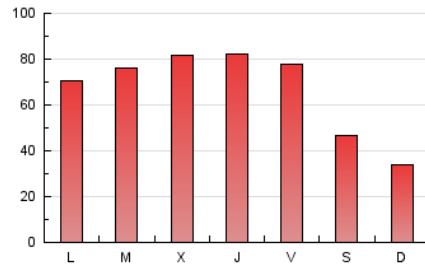

1. Cifras totales y promedios (Nacional e Internacional)

MES - AÑO	NAVEGADORES UNICOS	VISITAS	PAGINAS
Febrero - 2026	88.661	124.651	187.623
PROMEDIO DIARIO	3.863	4.359	6.701
PROMEDIO LUNES-VIERNES	4.393	5.006	7.770
PROMEDIO SABADO-DOMINGO	2.537	2.741	4.028
PAGINAS / VISITAS	1,54		
DURACION MEDIA VISITAS	0:02:52		
TIEMPO INTERACCIÓN MEDIO	0:00:58		

2. Secciones (Nacional e Internacional)

	PAGINAS	%
HOME	21.036	11.21 %
RESTO	166.587	88.79 %

3. Por día del mes (Nacional e Internacional)

Día	N. únicos	Visitas	Páginas	Día	N. únicos	Visitas	Páginas	Día	N. únicos	Visitas	Páginas
1	1.864	2.041	3.450	11	4.604	5.259	8.214	21	2.052	2.231	3.403
2	3.569	4.128	6.694	12	3.924	4.532	7.065	22	2.263	2.510	4.043
3	4.366	5.013	7.284	13	3.792	4.304	7.283	23	4.320	4.988	8.088
4	5.459	6.195	8.970	14	1.693	1.849	3.157	24	4.046	4.619	7.471
5	6.054	6.688	9.109	15	1.601	1.757	2.970	25	3.843	4.415	7.314
6	5.410	5.860	8.870	16	4.401	5.048	8.057	26	3.816	4.444	7.041
7	6.984	7.338	8.649	17	4.465	5.217	7.694	27	3.643	4.062	7.121
8	1.811	2.001	3.008	18	4.433	5.127	8.145	28	2.027	2.199	3.540
9	3.142	3.679	5.472	19	5.910	6.684	9.716				
10	4.341	4.944	8.013	20	4.327	4.923	7.782				

4. Gráficas (Nacional e Internacional)

4.1 Por día de la semana (promedio)

N. únicos / Visitas (x 100)

Páginas (x 100)

4.2 Por franja horaria (promedio)

Visitas_ (x 1000)

Páginas (x 1000)

4.3 Por meses