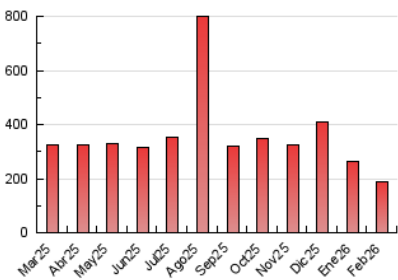

Páginas (x 1000)