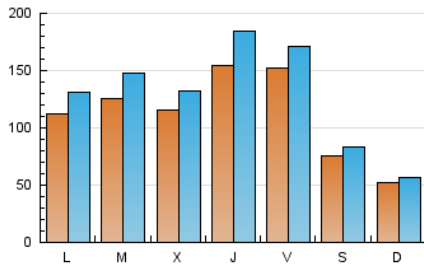

1. Cifras totales y promedios (Nacional e Internacional)

MES - AÑO	NAVEGADORES UNICOS	VISITAS	PAGINAS
Febrero - 2022	201.480	362.550	516.673
PROMEDIO DIARIO	11.250	12.948	18.453
PROMEDIO LUNES-VIERNES	13.200	15.332	22.100
PROMEDIO SABADO-DOMINGO	6.375	6.990	9.334
PAGINAS / VISITAS	1,43		
DURACION MEDIA VISITAS	0:01:06		
DURACION MEDIA PAGINAS	0:02:25		

2. Secciones (Nacional e Internacional)

	PAGINAS	%
HOME	35.626	6.90 %
RESTO	481.047	93.10 %

3. Por día del mes (Nacional e Internacional)

Día	N. únicos	Visitas	Páginas	Día	N. únicos	Visitas	Páginas	Día	N. únicos	Visitas	Páginas
1	17.932	21.221	29.983	11	16.271	18.449	24.039	21	8.993	10.375	15.768
2	12.789	14.594	21.062	12	8.053	8.874	11.590	22	9.861	11.270	17.786
3	16.675	20.048	28.826	13	5.765	6.268	8.476	23	10.612	12.320	18.821
4	14.433	16.531	22.743	14	13.082	14.540	20.181	24	15.649	18.733	26.732
5	7.718	8.436	11.082	15	10.130	11.301	16.477	25	13.756	15.528	20.736
6	4.371	4.768	6.654	16	10.117	11.716	17.714	26	6.270	7.054	9.452
7	12.199	15.160	23.885	17	13.473	15.927	22.814	27	4.595	5.017	7.032
8	12.470	15.122	23.909	18	16.470	18.018	23.424	28	10.679	12.281	17.915
9	12.533	14.396	21.504	19	8.198	8.938	11.519				
10	15.882	19.100	27.682	20	6.032	6.565	8.867				

4. Gráficas (Nacional e Internacional)

4.1 Por día de la semana (promedio)

N. únicos / Visitas (x 100)

Páginas (x 100)

4.2 Por franja horaria (promedio)

Visitas (x 1000)

Páginas (x 1000)

4.3 Por meses