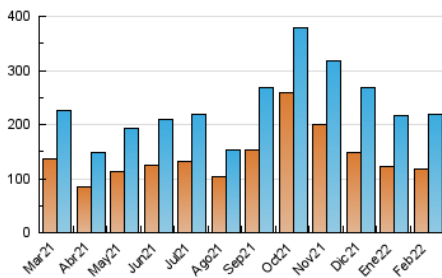

4.3 Por meses

N. únicos / Visitas (x 1000)