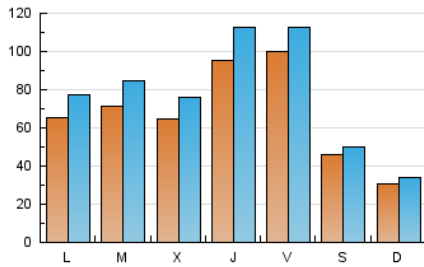

1. Cifras totales y promedios (Nacional)

MES - AÑO	NAVEGADORES UNICOS	VISITAS	PAGINAS
Febrero - 2022	116.860	219.022	315.684
PROMEDIO DIARIO	6.763	7.822	11.274
PROMEDIO LUNES-VIERNES	7.938	9.271	13.512
PROMEDIO SABADO-DOMINGO	3.824	4.200	5.681
PAGINAS / VISITAS	1,44		
DURACION MEDIA VISITAS	0:01:12		
DURACION MEDIA PAGINAS	0:02:39		

2. Secciones (Nacional)

	PAGINAS	%
HOME	30.564	9.68 %
RESTO	285.120	90.32 %

3. Por día del mes (Nacional)

Día	N. únicos	Visitas	Páginas	Día	N. únicos	Visitas	Páginas	Día	N. únicos	Visitas	Páginas
1	10.575	12.611	17.909	11	10.944	12.398	16.768	21	5.051	5.937	9.728
2	6.990	8.222	12.234	12	5.001	5.496	7.281	22	5.204	6.074	9.892
3	10.465	12.399	17.569	13	3.759	4.099	5.591	23	5.948	7.047	10.893
4	8.928	10.186	14.579	14	8.109	9.193	13.008	24	9.696	11.391	15.846
5	4.905	5.369	7.033	15	5.741	6.597	10.112	25	8.797	10.034	14.004
6	2.527	2.799	4.015	16	5.268	6.214	9.825	26	3.571	3.988	5.253
7	6.531	8.329	13.282	17	8.125	9.705	13.512	27	2.449	2.708	3.944
8	6.982	8.511	13.508	18	11.375	12.487	16.543	28	6.410	7.498	10.985
9	7.661	8.885	13.540	19	4.804	5.214	6.768				
10	9.969	11.705	16.503	20	3.572	3.926	5.559				

4. Gráficas (Nacional)

4.1 Por día de la semana (promedio)

N. únicos / Visitas (x 100)

Páginas (x 100)

4.2 Por franja horaria (promedio)

Visitas (x 1000)

Páginas (x 1000)

4.3 Por meses