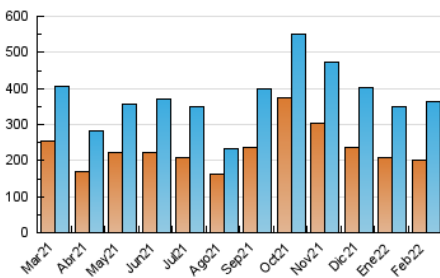

4.3 Por meses

N. únicos / Visitas (x 1000)