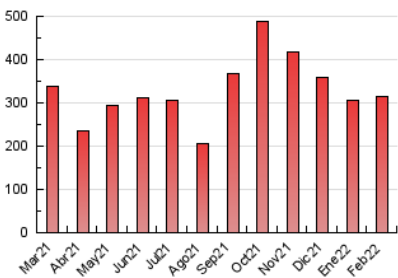

Páginas (x 1000)