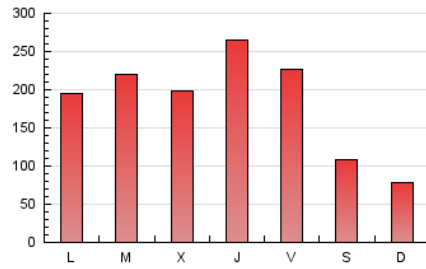

1. Cifras totales y promedios (Nacional e Internacional)

MES - AÑO	NAVEGADORES UNICOS	VISITAS	PAGINAS
Febrero - 2022	201.480	362.550	516.673
PROMEDIO DIARIO	11.250	12.948	18.453
PROMEDIO LUNES-VIERNES	13.200	15.332	22.100
PROMEDIO SABADO-DOMINGO	6.375	6.990	9.334
PAGINAS / VISITAS	1,43		
DURACION MEDIA VISITAS	0:01:06		
DURACION MEDIA PAGINAS	0:02:25		

2. Secciones (Nacional e Internacional)

	PAGINAS	%
HOME	35.626	6.90 %
RESTO	481.047	93.10 %

3. Por día del mes (Nacional e Internacional)

Día	N. únicos	Visitas	Páginas	Día	N. únicos	Visitas	Páginas	Día	N. únicos	Visitas	Páginas
1	17.932	21.221	29.983	11	16.271	18.449	24.039	21	8.993	10.375	15.768
2	12.789	14.594	21.062	12	8.053	8.874	11.590	22	9.861	11.270	17.786
3	16.675	20.048	28.826	13	5.765	6.268	8.476	23	10.612	12.320	18.821
4	14.433	16.531	22.743	14	13.082	14.540	20.181	24	15.649	18.733	26.732
5	7.718	8.436	11.082	15	10.130	11.301	16.477	25	13.756	15.528	20.736
6	4.371	4.768	6.654	16	10.117	11.716	17.714	26	6.270	7.054	9.452
7	12.199	15.160	23.885	17	13.473	15.927	22.814	27	4.595	5.017	7.032
8	12.470	15.122	23.909	18	16.470	18.018	23.424	28	10.679	12.281	17.915
9	12.533	14.396	21.504	19	8.198	8.938	11.519				
10	15.882	19.100	27.682	20	6.032	6.565	8.867				

4. Gráficas (Nacional e Internacional)

4.1 Por día de la semana (promedio)

N. únicos / Visitas (x 100)

Páginas (x 100)

4.2 Por franja horaria (promedio)

Visitas (x 1000)

Páginas (x 1000)

4.3 Por meses