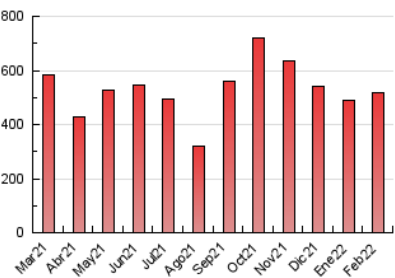

Páginas (x 1000)