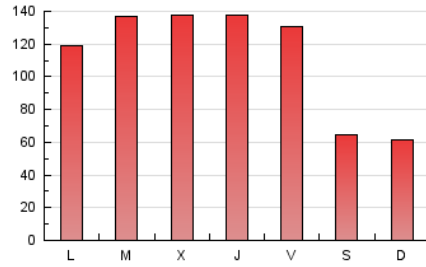

1. Cifras totales y promedios (Nacional)

MES - AÑO	NAVEGADORES UNICOS	VISITAS	PAGINAS
Febrero - 2021	126.759	208.965	314.979
PROMEDIO DIARIO	6.636	7.463	11.249
PROMEDIO LUNES-VIERNES	7.637	8.648	13.227
PROMEDIO SABADO-DOMINGO	4.135	4.501	6.305
PAGINAS / VISITAS	1,51		
DURACION MEDIA VISITAS	0:01:19		
DURACION MEDIA PAGINAS	0:02:34		

2. Secciones (Nacional)

	PAGINAS	%
HOME	30.742	9.76 %
RESTO	284.237	90.24 %

3. Por día del mes (Nacional)

Día	N. únicos	Visitas	Páginas	Día	N. únicos	Visitas	Páginas	Día	N. únicos	Visitas	Páginas
1	7.068	7.927	11.686	11	8.262	9.331	13.839	21	3.842	4.207	6.110
2	6.181	6.810	10.457	12	7.318	8.359	13.433	22	5.893	6.780	11.506
3	8.069	9.002	12.940	13	4.420	4.818	6.610	23	6.263	7.401	12.076
4	9.694	10.894	15.600	14	3.632	3.972	5.569	24	6.232	7.226	12.200
5	9.389	10.346	15.087	15	5.949	6.843	11.002	25	6.260	7.327	11.686
6	4.830	5.195	6.954	16	11.863	13.280	18.519	26	5.931	6.961	11.308
7	5.392	5.804	7.686	17	7.947	8.921	13.599	27	3.836	4.178	5.879
8	7.760	8.663	13.272	18	7.985	9.143	13.895	28	3.169	3.506	5.348
9	8.022	9.030	13.814	19	6.830	7.792	12.314				
10	9.824	10.920	16.305	20	3.957	4.329	6.285				

4. Gráficas (Nacional)

4.1 Por día de la semana (promedio)

N. únicos / Visitas (x 100)

Páginas (x 100)

4.2 Por franja horaria (promedio)

Visitas (x 1000)

Páginas (x 1000)

4.3 Por meses