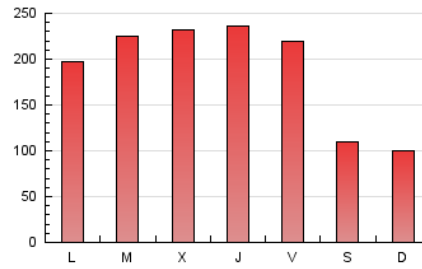

1. Cifras totales y promedios (Nacional e Internacional)

MES - AÑO	NAVEGADORES UNICOS	VISITAS	PAGINAS
Febrero - 2021	230.675	360.752	527.024
PROMEDIO DIARIO	11.559	12.884	18.822
PROMEDIO LUNES-VIERNES	13.344	14.967	22.172
PROMEDIO SABADO-DOMINGO	7.096	7.676	10.449
PAGINAS / VISITAS	1,46		
DURACION MEDIA VISITAS	0:01:10		
DURACION MEDIA PAGINAS	0:02:26		

2. Secciones (Nacional e Internacional)

	PAGINAS	%
HOME	40.074	7.60 %
RESTO	486.950	92.40 %

3. Por día del mes (Nacional e Internacional)

Día	N. únicos	Visitas	Páginas	Día	N. únicos	Visitas	Páginas	Día	N. únicos	Visitas	Páginas
1	11.967	13.277	19.730	11	13.444	15.198	22.571	21	6.592	7.166	9.975
2	10.281	11.271	16.666	12	13.585	15.578	22.760	22	11.315	12.764	20.011
3	13.545	15.062	22.128	13	7.910	8.599	11.753	23	13.426	15.135	23.055
4	15.851	17.652	25.447	14	6.370	6.822	9.187	24	12.439	14.042	22.062
5	15.690	17.409	25.586	15	10.698	12.058	18.287	25	12.570	14.396	22.168
6	7.395	7.897	10.523	16	17.802	20.039	28.382	26	11.890	13.556	19.363
7	8.166	8.700	11.454	17	14.184	15.721	23.337	27	7.048	7.651	10.227
8	12.518	13.831	20.680	18	14.222	16.230	24.147	28	6.007	6.572	9.163
9	13.082	14.487	21.628	19	12.759	14.374	20.166				
10	15.613	17.266	25.257	20	7.282	7.999	11.311				

4. Gráficas (Nacional e Internacional)

4.1 Por día de la semana (promedio)

N. únicos / Visitas (x 100)

Páginas (x 100)

4.2 Por franja horaria (promedio)

Visitas (x 1000)

Páginas (x 1000)

4.3 Por meses