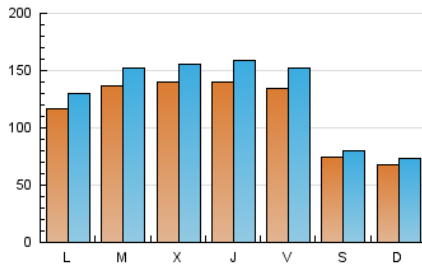

1. Cifras totales y promedios (Nacional e Internacional)

MES - AÑO	NAVEGADORES UNICOS	VISITAS	PAGINAS
Febrero - 2021	230.675	360.752	527.024
PROMEDIO DIARIO	11.559	12.884	18.822
PROMEDIO LUNES-VIERNES	13.344	14.967	22.172
PROMEDIO SABADO-DOMINGO	7.096	7.676	10.449
PAGINAS / VISITAS	1,46		
DURACION MEDIA VISITAS	0:01:10		
DURACION MEDIA PAGINAS	0:02:26		

2. Secciones (Nacional e Internacional)

	PAGINAS	%
HOME	40.074	7.60 %
RESTO	486.950	92.40 %

3. Por día del mes (Nacional e Internacional)

Día	N. únicos	Visitas	Páginas	Día	N. únicos	Visitas	Páginas	Día	N. únicos	Visitas	Páginas
1	11.967	13.277	19.730	11	13.444	15.198	22.571	21	6.592	7.166	9.975
2	10.281	11.271	16.666	12	13.585	15.578	22.760	22	11.315	12.764	20.011
3	13.545	15.062	22.128	13	7.910	8.599	11.753	23	13.426	15.135	23.055
4	15.851	17.652	25.447	14	6.370	6.822	9.187	24	12.439	14.042	22.062
5	15.690	17.409	25.586	15	10.698	12.058	18.287	25	12.570	14.396	22.168
6	7.395	7.897	10.523	16	17.802	20.039	28.382	26	11.890	13.556	19.363
7	8.166	8.700	11.454	17	14.184	15.721	23.337	27	7.048	7.651	10.227
8	12.518	13.831	20.680	18	14.222	16.230	24.147	28	6.007	6.572	9.163
9	13.082	14.487	21.628	19	12.759	14.374	20.166				
10	15.613	17.266	25.257	20	7.282	7.999	11.311				

4. Gráficas (Nacional e Internacional)

4.1 Por día de la semana (promedio)

N. únicos / Visitas (x 100)

Páginas (x 100)

4.2 Por franja horaria (promedio)

Visitas (x 1000)

Páginas (x 1000)

4.3 Por meses