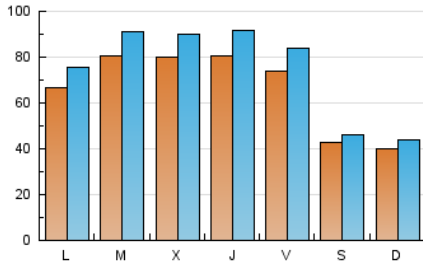

1. Cifras totales y promedios (Nacional)

MES - AÑO	NAVEGADORES UNICOS	VISITAS	PAGINAS
Febrero - 2021	126.759	208.965	314.979
PROMEDIO DIARIO	6.636	7.463	11.249
PROMEDIO LUNES-VIERNES	7.637	8.648	13.227
PROMEDIO SABADO-DOMINGO	4.135	4.501	6.305
PAGINAS / VISITAS	1,51		
DURACION MEDIA VISITAS	0:01:19		
DURACION MEDIA PAGINAS	0:02:34		

2. Secciones (Nacional)

	PAGINAS	%
HOME	30.742	9.76 %
RESTO	284.237	90.24 %

3. Por día del mes (Nacional)

Día	N. únicos	Visitas	Páginas	Día	N. únicos	Visitas	Páginas	Día	N. únicos	Visitas	Páginas
1	7.068	7.927	11.686	11	8.262	9.331	13.839	21	3.842	4.207	6.110
2	6.181	6.810	10.457	12	7.318	8.359	13.433	22	5.893	6.780	11.506
3	8.069	9.002	12.940	13	4.420	4.818	6.610	23	6.263	7.401	12.076
4	9.694	10.894	15.600	14	3.632	3.972	5.569	24	6.232	7.226	12.200
5	9.389	10.346	15.087	15	5.949	6.843	11.002	25	6.260	7.327	11.686
6	4.830	5.195	6.954	16	11.863	13.280	18.519	26	5.931	6.961	11.308
7	5.392	5.804	7.686	17	7.947	8.921	13.599	27	3.836	4.178	5.879
8	7.760	8.663	13.272	18	7.985	9.143	13.895	28	3.169	3.506	5.348
9	8.022	9.030	13.814	19	6.830	7.792	12.314				
10	9.824	10.920	16.305	20	3.957	4.329	6.285				

4. Gráficas (Nacional)

4.1 Por día de la semana (promedio)

N. únicos / Visitas (x 100)

Páginas (x 100)

4.2 Por franja horaria (promedio)

Visitas (x 1000)

Páginas (x 1000)

4.3 Por meses