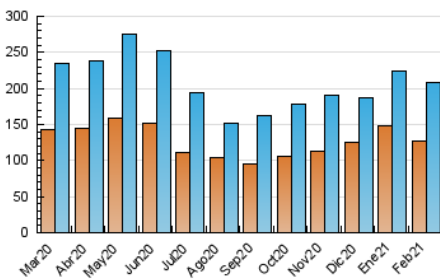

1. Cifras totales y promedios (Nacional)

MES - AÑO	NAVEGADORES UNICOS	VISITAS	PAGINAS
Febrero - 2021	126.759	208.965	314.979
PROMEDIO DIARIO	6.636	7.463	11.249
PROMEDIO LUNES-VIERNES	7.637	8.648	13.227
PROMEDIO SABADO-DOMINGO	4.135	4.501	6.305
PAGINAS / VISITAS	1,51		
DURACION MEDIA VISITAS	0:01:19		
DURACION MEDIA PAGINAS	0:02:34		

2. Secciones (Nacional)

	PAGINAS	%
HOME	30.742	9.76 %
RESTO	284.237	90.24 %

3. Por día del mes (Nacional)

Día	N. únicos	Visitas	Páginas	Día	N. únicos	Visitas	Páginas	Día	N. únicos	Visitas	Páginas
1	7.068	7.927	11.686	11	8.262	9.331	13.839	21	3.842	4.207	6.110
2	6.181	6.810	10.457	12	7.318	8.359	13.433	22	5.893	6.780	11.506
3	8.069	9.002	12.940	13	4.420	4.818	6.610	23	6.263	7.401	12.076
4	9.694	10.894	15.600	14	3.632	3.972	5.569	24	6.232	7.226	12.200
5	9.389	10.346	15.087	15	5.949	6.843	11.002	25	6.260	7.327	11.686
6	4.830	5.195	6.954	16	11.863	13.280	18.519	26	5.931	6.961	11.308
7	5.392	5.804	7.686	17	7.947	8.921	13.599	27	3.836	4.178	5.879
8	7.760	8.663	13.272	18	7.985	9.143	13.895	28	3.169	3.506	5.348
9	8.022	9.030	13.814	19	6.830	7.792	12.314				
10	9.824	10.920	16.305	20	3.957	4.329	6.285				

4. Gráficas (Nacional)

4.1 Por día de la semana (promedio)

N. únicos / Visitas (x 100)

Páginas (x 100)

4.2 Por franja horaria (promedio)

Visitas (x 1000)

Páginas (x 1000)

4.3 Por meses

N. únicos / Visitas (x 1000)

Páginas (x 1000)

5. Observaciones

Este Medio Electrónico de Comunicación ha sido medido por la herramienta Google Analytics de Google

6. Definiciones básicas (Para más información ver Normas Técnicas para el Control de los Medios Electrónicos de Comunicación)