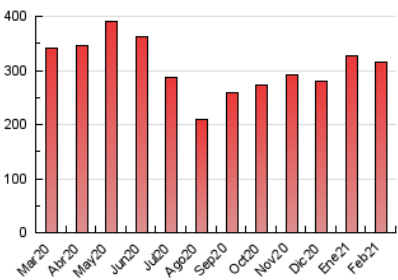

Páginas (x 1000)