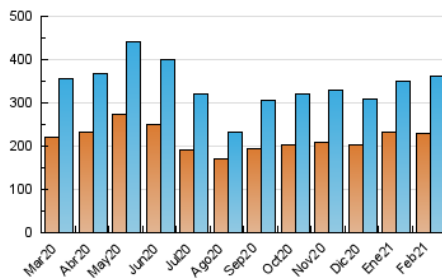

4.3 Por meses

N. únicos / Visitas (x 1000)