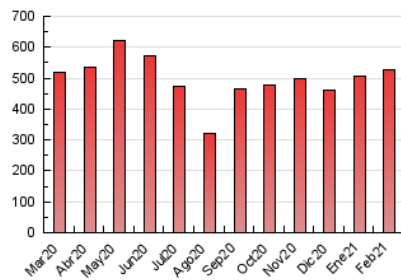

Páginas (x 1000)