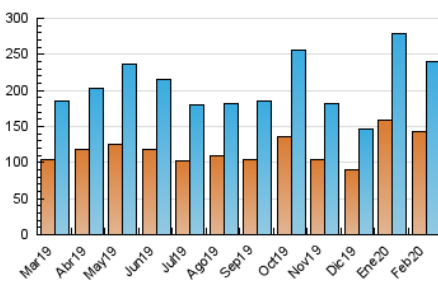

4.3 Por meses

N. únicos / Visitas (x 1000)