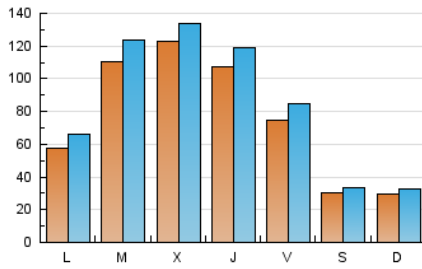

1. Cifras totales y promedios (Nacional)

MES - AÑO	NAVEGADORES UNICOS	VISITAS	PAGINAS
Febrero - 2020	142.780	240.708	363.445
PROMEDIO DIARIO	7.462	8.300	12.533
PROMEDIO LUNES-VIERNES	9.456	10.551	15.856
PROMEDIO SABADO-DOMINGO	3.031	3.298	5.148
PAGINAS / VISITAS	1,51		
DURACION MEDIA VISITAS	0:01:12		
DURACION MEDIA PAGINAS	0:02:19		

2. Secciones (Nacional)

	PAGINAS	%
HOME	31.453	8.65 %
RESTO	331.992	91.35 %

3. Por día del mes (Nacional)

Día	N. únicos	Visitas	Páginas	Día	N. únicos	Visitas	Páginas	Día	N. únicos	Visitas	Páginas
1	3.927	4.295	6.329	11	10.566	12.091	18.114	21	8.734	9.715	15.036
2	2.249	2.514	4.356	12	11.359	12.357	18.248	22	2.147	2.236	3.251
3	5.150	6.024	10.987	13	17.581	19.085	25.207	23	2.468	2.708	4.435
4	18.991	20.620	27.596	14	8.037	9.076	14.107	24	4.696	5.429	9.882
5	14.656	15.468	21.327	15	2.874	3.169	4.963	25	7.868	9.124	14.776
6	8.661	9.897	14.475	16	2.870	3.126	5.273	26	15.479	17.174	23.191
7	7.037	8.056	13.242	17	6.078	6.981	11.975	27	9.033	9.992	14.260
8	3.459	3.786	5.997	18	6.655	7.560	12.452	28	6.097	6.988	11.557
9	4.352	4.627	6.577	19	7.614	8.534	13.890	29	2.932	3.225	5.153
10	7.187	8.104	13.112	20	7.640	8.747	13.677				

4. Gráficas (Nacional)

4.1 Por día de la semana (promedio)

N. únicos / Visitas (x 100)

Páginas (x 100)

4.2 Por franja horaria (promedio)

Visitas (x 1000)

Páginas (x 1000)

4.3 Por meses