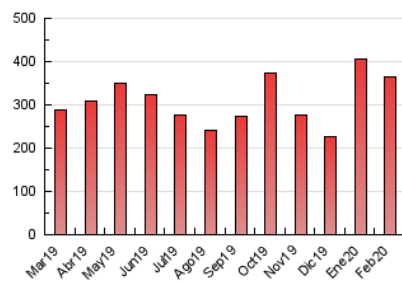

Páginas (x 1000)