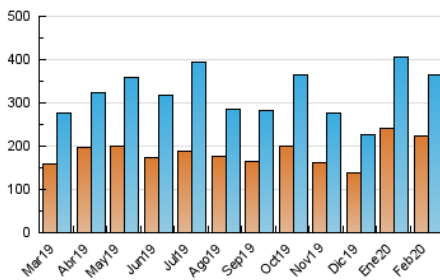

4.3 Por meses

N. únicos / Visitas (x 1000)