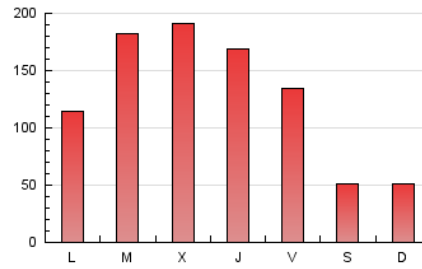

1. Cifras totales y promedios (Nacional)

MES - AÑO	NAVEGADORES UNICOS	VISITAS	PAGINAS
Febrero - 2020	142.780	240.708	363.445
PROMEDIO DIARIO	7.462	8.300	12.533
PROMEDIO LUNES-VIERNES	9.456	10.551	15.856
PROMEDIO SABADO-DOMINGO	3.031	3.298	5.148
PAGINAS / VISITAS	1,51		
DURACION MEDIA VISITAS	0:01:12		
DURACION MEDIA PAGINAS	0:02:19		

2. Secciones (Nacional)

	PAGINAS	%
HOME	31.453	8.65 %
RESTO	331.992	91.35 %

3. Por día del mes (Nacional)

Día	N. únicos	Visitas	Páginas	Día	N. únicos	Visitas	Páginas	Día	N. únicos	Visitas	Páginas
1	3.927	4.295	6.329	11	10.566	12.091	18.114	21	8.734	9.715	15.036
2	2.249	2.514	4.356	12	11.359	12.357	18.248	22	2.147	2.236	3.251
3	5.150	6.024	10.987	13	17.581	19.085	25.207	23	2.468	2.708	4.435
4	18.991	20.620	27.596	14	8.037	9.076	14.107	24	4.696	5.429	9.882
5	14.656	15.468	21.327	15	2.874	3.169	4.963	25	7.868	9.124	14.776
6	8.661	9.897	14.475	16	2.870	3.126	5.273	26	15.479	17.174	23.191
7	7.037	8.056	13.242	17	6.078	6.981	11.975	27	9.033	9.992	14.260
8	3.459	3.786	5.997	18	6.655	7.560	12.452	28	6.097	6.988	11.557
9	4.352	4.627	6.577	19	7.614	8.534	13.890	29	2.932	3.225	5.153
10	7.187	8.104	13.112	20	7.640	8.747	13.677				

4. Gráficas (Nacional)

4.1 Por día de la semana (promedio)

N. únicos / Visitas (x 100)

Páginas (x 100)

4.2 Por franja horaria (promedio)

Visitas (x 1000)

Páginas (x 1000)

4.3 Por meses