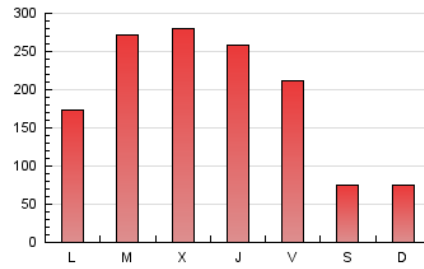

1. Cifras totales y promedios (Nacional e Internacional)

MES - AÑO	NAVEGADORES UNICOS	VISITAS	PAGINAS
Febrero - 2020	223.150	363.755	545.610
PROMEDIO DIARIO	11.309	12.543	18.814
PROMEDIO LUNES-VIERNES	14.364	15.985	23.924
PROMEDIO SABADO-DOMINGO	4.518	4.895	7.459
PAGINAS / VISITAS	1,50		
DURACION MEDIA VISITAS	0:01:09		
DURACION MEDIA PAGINAS	0:02:14		

2. Secciones (Nacional e Internacional)

	PAGINAS	%
HOME	37.116	6.80 %
RESTO	508.494	93.20 %

3. Por día del mes (Nacional e Internacional)

Día	N. únicos	Visitas	Páginas	Día	N. únicos	Visitas	Páginas	Día	N. únicos	Visitas	Páginas
1	5.618	6.100	8.847	11	15.937	18.437	27.847	21	13.549	14.948	22.804
2	3.598	3.953	6.426	12	16.088	17.722	26.363	22	3.341	3.482	5.217
3	8.494	9.648	16.485	13	24.150	26.391	35.864	23	3.979	4.308	6.726
4	26.283	28.476	38.569	14	13.341	14.877	22.667	24	8.056	9.064	15.378
5	23.063	24.304	32.959	15	4.441	4.834	7.334	25	12.656	14.702	23.685
6	13.845	15.763	23.472	16	4.333	4.713	7.479	26	20.822	22.953	31.524
7	11.255	12.872	20.669	17	9.489	10.854	17.966	27	13.599	14.811	21.384
8	4.996	5.471	8.351	18	10.365	11.628	18.701	28	10.499	11.949	18.784
9	5.784	6.193	9.062	19	12.133	13.552	21.396	29	4.573	4.998	7.693
10	10.936	12.154	19.179	20	12.726	14.598	22.779				

4. Gráficas (Nacional e Internacional)

4.1 Por día de la semana (promedio)

N. únicos / Visitas (x 100)

Páginas (x 100)

4.2 Por franja horaria (promedio)

Visitas (x 1000)

Páginas (x 1000)

4.3 Por meses