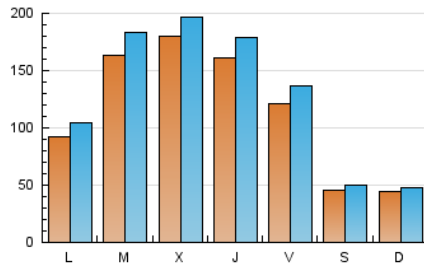

1. Cifras totales y promedios (Nacional e Internacional)

MES - AÑO	NAVEGADORES UNICOS	VISITAS	PAGINAS
Febrero - 2020	223.150	363.755	545.610
PROMEDIO DIARIO	11.309	12.543	18.814
PROMEDIO LUNES-VIERNES	14.364	15.985	23.924
PROMEDIO SABADO-DOMINGO	4.518	4.895	7.459
PAGINAS / VISITAS	1,50		
DURACION MEDIA VISITAS	0:01:09		
DURACION MEDIA PAGINAS	0:02:14		

2. Secciones (Nacional e Internacional)

	PAGINAS	%
HOME	37.116	6.80 %
RESTO	508.494	93.20 %

3. Por día del mes (Nacional e Internacional)

Día	N. únicos	Visitas	Páginas	Día	N. únicos	Visitas	Páginas	Día	N. únicos	Visitas	Páginas
1	5.618	6.100	8.847	11	15.937	18.437	27.847	21	13.549	14.948	22.804
2	3.598	3.953	6.426	12	16.088	17.722	26.363	22	3.341	3.482	5.217
3	8.494	9.648	16.485	13	24.150	26.391	35.864	23	3.979	4.308	6.726
4	26.283	28.476	38.569	14	13.341	14.877	22.667	24	8.056	9.064	15.378
5	23.063	24.304	32.959	15	4.441	4.834	7.334	25	12.656	14.702	23.685
6	13.845	15.763	23.472	16	4.333	4.713	7.479	26	20.822	22.953	31.524
7	11.255	12.872	20.669	17	9.489	10.854	17.966	27	13.599	14.811	21.384
8	4.996	5.471	8.351	18	10.365	11.628	18.701	28	10.499	11.949	18.784
9	5.784	6.193	9.062	19	12.133	13.552	21.396	29	4.573	4.998	7.693
10	10.936	12.154	19.179	20	12.726	14.598	22.779				

4. Gráficas (Nacional e Internacional)

4.1 Por día de la semana (promedio)

N. únicos / Visitas (x 100)

Páginas (x 100)

4.2 Por franja horaria (promedio)

Visitas (x 1000)

Páginas (x 1000)

4.3 Por meses