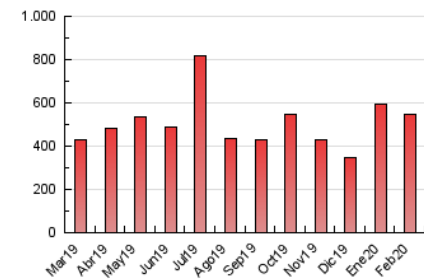

Páginas (x 1000)