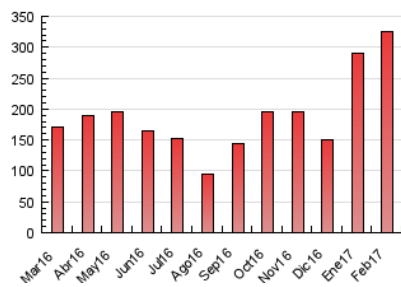

Páginas (x 1000)