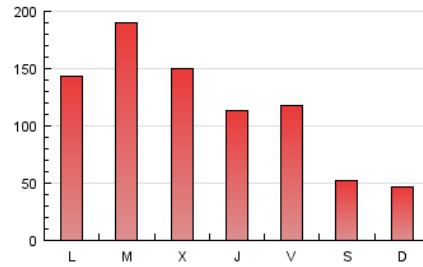

1. Cifras totales y promedios (Nacional)

MES - AÑO	NAVEGADORES UNICOS	VISITAS	PAGINAS
Febrero - 2017	152.156	217.757	324.987
PROMEDIO DIARIO	7.128	7.777	11.607
PROMEDIO LUNES-VIERNES	8.779	9.587	14.273
PROMEDIO SABADO-DOMINGO	3.000	3.251	4.942
PAGINAS / VISITAS	1,49		
DURACION MEDIA VISITAS	0:01:10		
DURACION MEDIA PAGINAS	0:02:19		

2. Secciones (Nacional)

	PAGINAS	%
HOME	32.298	9.94 %
RESTO	292.689	90.06 %

3. Por día del mes (Nacional)

Día	N. únicos	Visitas	Páginas	Día	N. únicos	Visitas	Páginas	Día	N. únicos	Visitas	Páginas
1	4.981	5.747	9.842	11	6.192	6.620	8.834	21	4.335	5.090	9.147
2	4.729	5.493	9.612	12	4.325	4.744	6.675	22	4.445	5.173	9.280
3	4.890	5.791	10.617	13	23.163	24.162	30.472	23	5.209	5.990	10.571
4	1.863	2.062	3.702	14	38.680	39.820	46.470	24	5.319	6.215	11.147
5	2.462	2.663	4.290	15	23.719	24.642	30.901	25	1.618	1.805	3.082
6	4.534	5.279	9.601	16	11.414	12.416	17.822	26	1.471	1.633	3.098
7	5.365	6.133	10.331	17	7.502	8.423	13.396	27	4.001	4.514	7.882
8	5.120	5.825	9.924	18	3.324	3.545	5.144	28	4.926	5.671	10.056
9	3.400	3.844	7.161	19	2.746	2.939	4.709				
10	5.339	6.282	11.854	20	4.507	5.236	9.367				

4. Gráficas (Nacional)

4.1 Por día de la semana (promedio)

N. únicos / Visitas (x 100)

Páginas (x 100)

4.2 Por franja horaria (promedio)

Visitas (x 1000)

Páginas (x 1000)

4.3 Por meses