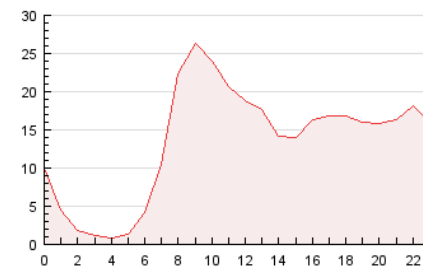

2. Secciones (Nacional)

	PAGINAS	%
HOME	32.298	9.94 %
RESTO	292.689	90.06 %

3. Por día del mes (Nacional)

Día	N. únicos	Visitas	Páginas	Día	N. únicos	Visitas	Páginas	Día	N. únicos	Visitas	Páginas
1	4.981	5.747	9.842	11	6.192	6.620	8.834	21	4.335	5.090	9.147
2	4.729	5.493	9.612	12	4.325	4.744	6.675	22	4.445	5.173	9.280
3	4.890	5.791	10.617	13	23.163	24.162	30.472	23	5.209	5.990	10.571
4	1.863	2.062	3.702	14	38.680	39.820	46.470	24	5.319	6.215	11.147
5	2.462	2.663	4.290	15	23.719	24.642	30.901	25	1.618	1.805	3.082
6	4.534	5.279	9.601	16	11.414	12.416	17.822	26	1.471	1.633	3.098
7	5.365	6.133	10.331	17	7.502	8.423	13.396	27	4.001	4.514	7.882
8	5.120	5.825	9.924	18	3.324	3.545	5.144	28	4.926	5.671	10.056
9	3.400	3.844	7.161	19	2.746	2.939	4.709				
10	5.339	6.282	11.854	20	4.507	5.236	9.367				

4. Gráficas (Nacional)

4.1 Por día de la semana (promedio)

N. únicos / Visitas (x 100)

Páginas (x 100)

4.2 Por franja horaria (promedio)

Visitas (x 1000)

Páginas (x 1000)

4.3 Por meses

Página Vista:

Conjunto de ficheros enviado a un usuario como resultado de una petición del mismo recibida por el servidor. Cuando la página está formada por varios marcos (frames), el conjunto de los mismos tendrá, a efectos de cómputo, la consideración de una página unitaria.