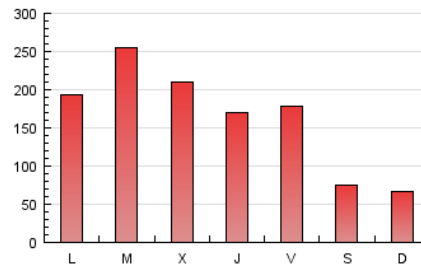

1. Cifras totales y promedios (Nacional e Internacional)

MES - AÑO	NAVEGADORES UNICOS	VISITAS	PAGINAS
Febrero - 2017	204.235	309.642	459.814
PROMEDIO DIARIO	10.039	11.059	16.422
PROMEDIO LUNES-VIERNES	12.325	13.610	20.162
PROMEDIO SABADO-DOMINGO	4.325	4.680	7.072
PAGINAS / VISITAS	1,48		
DURACION MEDIA VISITAS	0:01:11		
DURACION MEDIA PAGINAS	0:02:23		

2. Secciones (Nacional e Internacional)

	PAGINAS	%
HOME	40.406	8.79 %
RESTO	419.408	91.21 %

3. Por día del mes (Nacional e Internacional)

Día	N. únicos	Visitas	Páginas	Día	N. únicos	Visitas	Páginas	Día	N. únicos	Visitas	Páginas
1	8.311	9.480	15.382	11	8.058	8.633	11.606	21	7.248	8.466	14.269
2	8.135	9.412	15.216	12	5.713	6.242	8.812	22	7.501	8.666	14.407
3	8.211	9.693	16.403	13	27.085	28.461	36.582	23	8.638	9.882	16.326
4	3.133	3.463	5.952	14	44.583	46.296	55.234	24	8.802	10.295	17.268
5	3.807	4.078	6.319	15	28.625	30.077	38.424	25	2.925	3.194	5.182
6	7.387	8.445	14.266	16	16.181	17.860	25.622	26	2.461	2.704	4.945
7	8.899	10.204	16.292	17	11.310	12.873	19.926	27	6.423	7.158	12.222
8	8.663	9.875	15.856	18	4.673	5.013	7.261	28	8.388	9.738	16.193
9	5.873	6.527	11.152	19	3.830	4.113	6.495				
10	8.929	10.398	17.869	20	7.306	8.396	14.333				

4. Gráficas (Nacional e Internacional)

4.1 Por día de la semana (promedio)

N. únicos / Visitas (x 100)

Páginas (x 100)

4.2 Por franja horaria (promedio)

Visitas (x 1000)

Páginas (x 1000)

4.3 Por meses