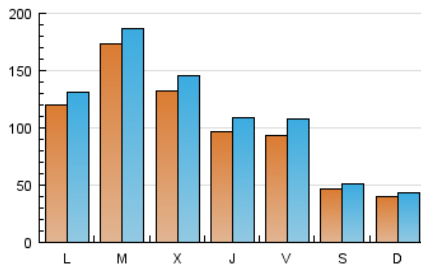

1. Cifras totales y promedios (Nacional e Internacional)

MES - AÑO	NAVEGADORES UNICOS	VISITAS	PAGINAS
Febrero - 2017	204.235	309.642	459.814
PROMEDIO DIARIO	10.039	11.059	16.422
PROMEDIO LUNES-VIERNES	12.325	13.610	20.162
PROMEDIO SABADO-DOMINGO	4.325	4.680	7.072
PAGINAS / VISITAS	1,48		
DURACION MEDIA VISITAS	0:01:11		
DURACION MEDIA PAGINAS	0:02:23		

2. Secciones (Nacional e Internacional)

	PAGINAS	%
HOME	40.406	8.79 %
RESTO	419.408	91.21 %

3. Por día del mes (Nacional e Internacional)

Día	N. únicos	Visitas	Páginas	Día	N. únicos	Visitas	Páginas	Día	N. únicos	Visitas	Páginas
1	8.311	9.480	15.382	11	8.058	8.633	11.606	21	7.248	8.466	14.269
2	8.135	9.412	15.216	12	5.713	6.242	8.812	22	7.501	8.666	14.407
3	8.211	9.693	16.403	13	27.085	28.461	36.582	23	8.638	9.882	16.326
4	3.133	3.463	5.952	14	44.583	46.296	55.234	24	8.802	10.295	17.268
5	3.807	4.078	6.319	15	28.625	30.077	38.424	25	2.925	3.194	5.182
6	7.387	8.445	14.266	16	16.181	17.860	25.622	26	2.461	2.704	4.945
7	8.899	10.204	16.292	17	11.310	12.873	19.926	27	6.423	7.158	12.222
8	8.663	9.875	15.856	18	4.673	5.013	7.261	28	8.388	9.738	16.193
9	5.873	6.527	11.152	19	3.830	4.113	6.495				
10	8.929	10.398	17.869	20	7.306	8.396	14.333				

4. Gráficas (Nacional e Internacional)

4.1 Por día de la semana (promedio)

N. únicos / Visitas (x 100)

Páginas (x 100)

4.2 Por franja horaria (promedio)

Visitas (x 1000)

Páginas (x 1000)

4.3 Por meses