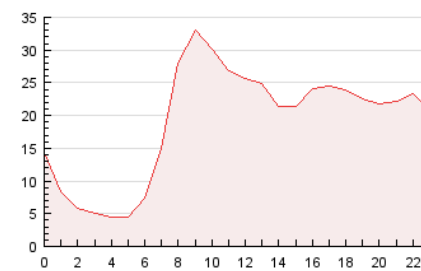

2. Secciones (Nacional e Internacional)

	PAGINAS	%
HOME	40.406	8.79 %
RESTO	419.408	91.21 %

3. Por día del mes (Nacional e Internacional)

Día	N. únicos	Visitas	Páginas	Día	N. únicos	Visitas	Páginas	Día	N. únicos	Visitas	Páginas
1	8.311	9.480	15.382	11	8.058	8.633	11.606	21	7.248	8.466	14.269
2	8.135	9.412	15.216	12	5.713	6.242	8.812	22	7.501	8.666	14.407
3	8.211	9.693	16.403	13	27.085	28.461	36.582	23	8.638	9.882	16.326
4	3.133	3.463	5.952	14	44.583	46.296	55.234	24	8.802	10.295	17.268
5	3.807	4.078	6.319	15	28.625	30.077	38.424	25	2.925	3.194	5.182
6	7.387	8.445	14.266	16	16.181	17.860	25.622	26	2.461	2.704	4.945
7	8.899	10.204	16.292	17	11.310	12.873	19.926	27	6.423	7.158	12.222
8	8.663	9.875	15.856	18	4.673	5.013	7.261	28	8.388	9.738	16.193
9	5.873	6.527	11.152	19	3.830	4.113	6.495				
10	8.929	10.398	17.869	20	7.306	8.396	14.333				

4. Gráficas (Nacional e Internacional)

4.1 Por día de la semana (promedio)

N. únicos / Visitas (x 100)

Páginas (x 100)

4.2 Por franja horaria (promedio)

Visitas (x 1000)

Páginas (x 1000)

4.3 Por meses