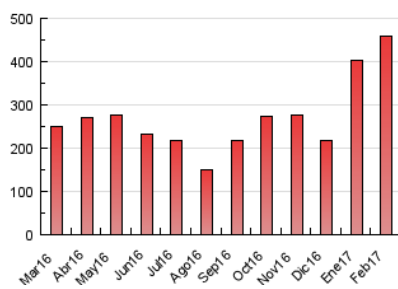

Páginas (x 1000)