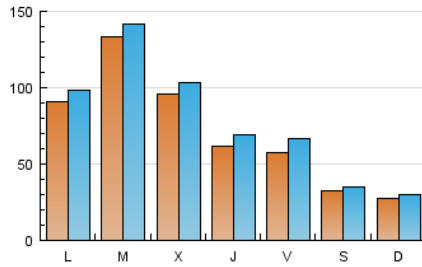

1. Cifras totales y promedios (Nacional)

MES - AÑO	NAVEGADORES UNICOS	VISITAS	PAGINAS
Febrero - 2017	152.156	217.757	324.987
PROMEDIO DIARIO	7.128	7.777	11.607
PROMEDIO LUNES-VIERNES	8.779	9.587	14.273
PROMEDIO SABADO-DOMINGO	3.000	3.251	4.942
PAGINAS / VISITAS	1,49		
DURACION MEDIA VISITAS	0:01:10		
DURACION MEDIA PAGINAS	0:02:19		

2. Secciones (Nacional)

	PAGINAS	%
HOME	32.298	9.94 %
RESTO	292.689	90.06 %

3. Por día del mes (Nacional)

Día	N. únicos	Visitas	Páginas	Día	N. únicos	Visitas	Páginas	Día	N. únicos	Visitas	Páginas
1	4.981	5.747	9.842	11	6.192	6.620	8.834	21	4.335	5.090	9.147
2	4.729	5.493	9.612	12	4.325	4.744	6.675	22	4.445	5.173	9.280
3	4.890	5.791	10.617	13	23.163	24.162	30.472	23	5.209	5.990	10.571
4	1.863	2.062	3.702	14	38.680	39.820	46.470	24	5.319	6.215	11.147
5	2.462	2.663	4.290	15	23.719	24.642	30.901	25	1.618	1.805	3.082
6	4.534	5.279	9.601	16	11.414	12.416	17.822	26	1.471	1.633	3.098
7	5.365	6.133	10.331	17	7.502	8.423	13.396	27	4.001	4.514	7.882
8	5.120	5.825	9.924	18	3.324	3.545	5.144	28	4.926	5.671	10.056
9	3.400	3.844	7.161	19	2.746	2.939	4.709				
10	5.339	6.282	11.854	20	4.507	5.236	9.367				

4. Gráficas (Nacional)

4.1 Por día de la semana (promedio)

N. únicos / Visitas (x 100)

Páginas (x 100)

4.2 Por franja horaria (promedio)

Visitas (x 1000)

Páginas (x 1000)

4.3 Por meses