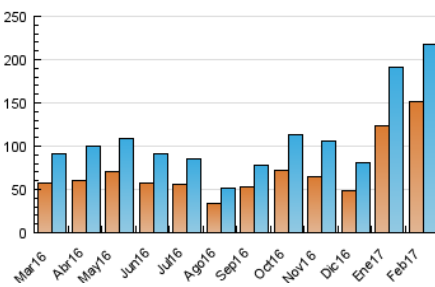

4.3 Por meses

N. únicos / Visitas (x 1000)