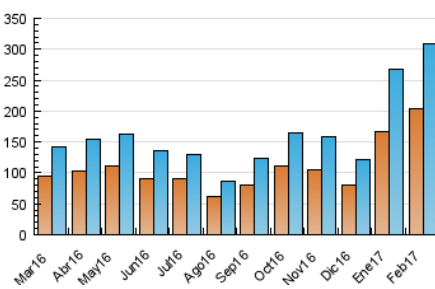

4.3 Por meses

N. únicos / Visitas (x 1000)