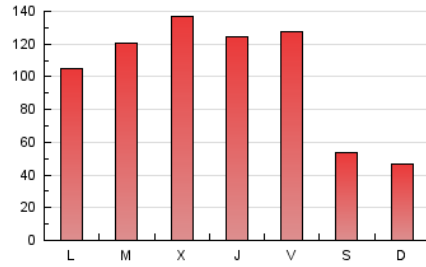

1. Cifras totales y promedios (Nacional)

MES - AÑO	NAVEGADORES UNICOS	VISITAS	PAGINAS
Enero - 2022	123.457	216.804	306.897
PROMEDIO DIARIO	6.174	6.994	9.900
PROMEDIO LUNES-VIERNES	7.521	8.579	12.214
PROMEDIO SABADO-DOMINGO	3.344	3.664	5.041
PAGINAS / VISITAS	1,42		
DURACION MEDIA VISITAS	0:01:07		
DURACION MEDIA PAGINAS	0:02:38		

2. Secciones (Nacional)

	PAGINAS	%
HOME	30.743	10.02 %
RESTO	276.154	89.98 %

3. Por día del mes (Nacional)

Día	N. únicos	Visitas	Páginas	Día	N. únicos	Visitas	Páginas	Día	N. únicos	Visitas	Páginas
1	3.555	3.879	5.136	11	7.094	8.113	11.703	21	8.849	10.204	14.076
2	2.609	2.900	4.453	12	11.437	13.398	18.179	22	3.968	4.281	5.818
3	5.124	5.949	9.370	13	6.799	7.720	11.487	23	2.642	2.927	4.243
4	6.596	7.517	10.955	14	6.313	7.303	10.698	24	5.497	6.335	10.115
5	6.548	7.375	10.698	15	2.952	3.265	4.385	25	6.623	7.496	10.934
6	3.510	3.926	5.375	16	2.221	2.456	3.672	26	8.249	9.214	12.824
7	5.790	6.664	9.939	17	5.325	6.148	9.380	27	14.473	16.308	21.103
8	2.662	2.981	4.216	18	9.537	10.747	14.529	28	10.262	11.974	16.325
9	2.706	3.023	4.313	19	8.357	9.272	13.204	29	5.322	5.769	7.369
10	6.789	7.697	11.684	20	7.423	8.503	11.765	30	4.807	5.161	6.806
								31	7.352	8.299	12.143

4. Gráficas (Nacional)

4.1 Por día de la semana (promedio)

N. únicos / Visitas (x 100)

Páginas (x 100)

4.2 Por franja horaria (promedio)

Visitas_ (x 1000)

Páginas (x 1000)

4.3 Por meses