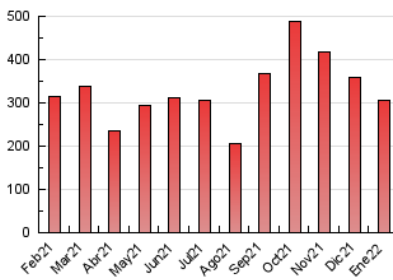

Páginas (x 1000)