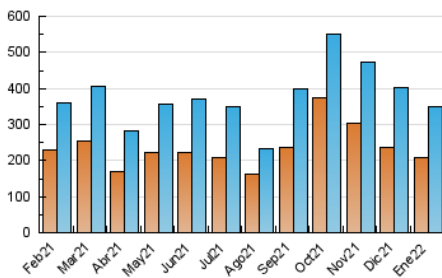

4.3 Por meses

N. únicos / Visitas (x 1000)