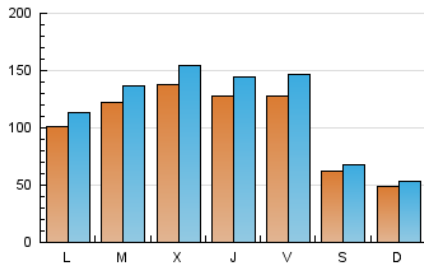

1. Cifras totales y promedios (Nacional e Internacional)

MES - AÑO	NAVEGADORES UNICOS	VISITAS	PAGINAS
Enero - 2022	208.593	350.359	490.185
PROMEDIO DIARIO	10.065	11.302	15.812
PROMEDIO LUNES-VIERNES	12.221	13.814	19.464
PROMEDIO SABADO-DOMINGO	5.536	6.026	8.144
PAGINAS / VISITAS	1,40		
DURACION MEDIA VISITAS	0:01:02		
DURACION MEDIA PAGINAS	0:02:26		

2. Secciones (Nacional e Internacional)

	PAGINAS	%
HOME	35.624	7.27 %
RESTO	454.561	92.73 %

3. Por día del mes (Nacional e Internacional)

Día	N. únicos	Visitas	Páginas	Día	N. únicos	Visitas	Páginas	Día	N. únicos	Visitas	Páginas
1	5.268	5.735	7.485	11	12.264	13.758	19.474	21	14.089	16.086	22.496
2	4.072	4.482	6.577	12	16.448	18.971	25.971	22	6.967	7.542	10.141
3	8.183	9.276	14.237	13	11.187	12.619	18.253	23	4.678	5.094	7.114
4	10.339	11.589	16.615	14	11.044	12.629	17.234	24	9.694	10.965	16.777
5	11.267	12.723	18.352	15	5.342	5.866	7.674	25	11.363	12.786	18.404
6	7.391	8.197	11.183	16	3.946	4.305	6.123	26	12.920	14.280	19.873
7	10.331	11.855	17.723	17	9.523	10.741	15.757	27	20.600	23.756	31.767
8	5.236	5.744	8.052	18	14.704	16.405	21.916	28	15.822	18.302	24.078
9	4.607	5.069	6.965	19	14.428	15.957	22.364	29	8.122	8.833	11.390
10	10.961	12.344	18.453	20	11.972	13.374	18.430	30	7.122	7.590	9.923
								31	12.112	13.486	19.384

4. Gráficas (Nacional e Internacional)

4.1 Por día de la semana (promedio)

N. únicos / Visitas (x 100)

Páginas (x 100)

4.2 Por franja horaria (promedio)

Visitas_ (x 1000)

Páginas (x 1000)

4.3 Por meses