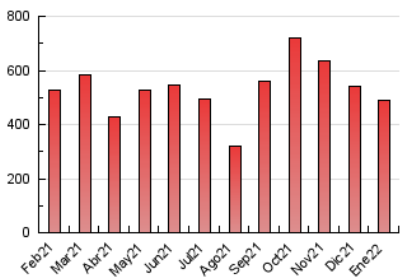

Páginas (x 1000)