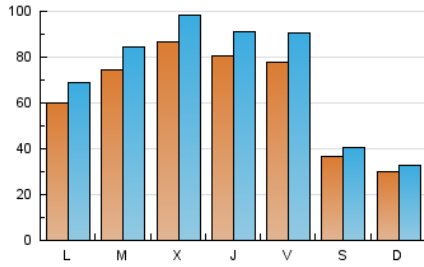

1. Cifras totales y promedios (Nacional)

MES - AÑO	NAVEGADORES UNICOS	VISITAS	PAGINAS
Enero - 2022	123.457	216.804	306.897
PROMEDIO DIARIO	6.174	6.994	9.900
PROMEDIO LUNES-VIERNES	7.521	8.579	12.214
PROMEDIO SABADO-DOMINGO	3.344	3.664	5.041
PAGINAS / VISITAS	1,42		
DURACION MEDIA VISITAS	0:01:07		
DURACION MEDIA PAGINAS	0:02:38		

2. Secciones (Nacional)

	PAGINAS	%
HOME	30.743	10.02 %
RESTO	276.154	89.98 %

3. Por día del mes (Nacional)

Día	N. únicos	Visitas	Páginas	Día	N. únicos	Visitas	Páginas	Día	N. únicos	Visitas	Páginas
1	3.555	3.879	5.136	11	7.094	8.113	11.703	21	8.849	10.204	14.076
2	2.609	2.900	4.453	12	11.437	13.398	18.179	22	3.968	4.281	5.818
3	5.124	5.949	9.370	13	6.799	7.720	11.487	23	2.642	2.927	4.243
4	6.596	7.517	10.955	14	6.313	7.303	10.698	24	5.497	6.335	10.115
5	6.548	7.375	10.698	15	2.952	3.265	4.385	25	6.623	7.496	10.934
6	3.510	3.926	5.375	16	2.221	2.456	3.672	26	8.249	9.214	12.824
7	5.790	6.664	9.939	17	5.325	6.148	9.380	27	14.473	16.308	21.103
8	2.662	2.981	4.216	18	9.537	10.747	14.529	28	10.262	11.974	16.325
9	2.706	3.023	4.313	19	8.357	9.272	13.204	29	5.322	5.769	7.369
10	6.789	7.697	11.684	20	7.423	8.503	11.765	30	4.807	5.161	6.806
								31	7.352	8.299	12.143

4. Gráficas (Nacional)

4.1 Por día de la semana (promedio)

N. únicos / Visitas (x 100)

Páginas (x 100)

4.2 Por franja horaria (promedio)

Visitas_ (x 1000)

Páginas (x 1000)

4.3 Por meses