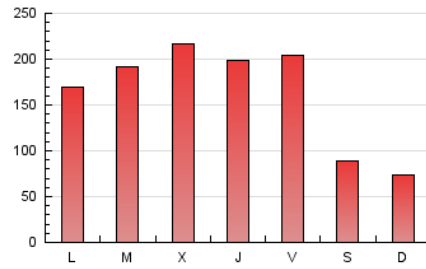

1. Cifras totales y promedios (Nacional e Internacional)

MES - AÑO	NAVEGADORES UNICOS	VISITAS	PAGINAS
Enero - 2022	208.593	350.359	490.185
PROMEDIO DIARIO	10.065	11.302	15.812
PROMEDIO LUNES-VIERNES	12.221	13.814	19.464
PROMEDIO SABADO-DOMINGO	5.536	6.026	8.144
PAGINAS / VISITAS	1,40		
DURACION MEDIA VISITAS	0:01:02		
DURACION MEDIA PAGINAS	0:02:26		

2. Secciones (Nacional e Internacional)

	PAGINAS	%
HOME	35.624	7.27 %
RESTO	454.561	92.73 %

3. Por día del mes (Nacional e Internacional)

Día	N. únicos	Visitas	Páginas	Día	N. únicos	Visitas	Páginas	Día	N. únicos	Visitas	Páginas
1	5.268	5.735	7.485	11	12.264	13.758	19.474	21	14.089	16.086	22.496
2	4.072	4.482	6.577	12	16.448	18.971	25.971	22	6.967	7.542	10.141
3	8.183	9.276	14.237	13	11.187	12.619	18.253	23	4.678	5.094	7.114
4	10.339	11.589	16.615	14	11.044	12.629	17.234	24	9.694	10.965	16.777
5	11.267	12.723	18.352	15	5.342	5.866	7.674	25	11.363	12.786	18.404
6	7.391	8.197	11.183	16	3.946	4.305	6.123	26	12.920	14.280	19.873
7	10.331	11.855	17.723	17	9.523	10.741	15.757	27	20.600	23.756	31.767
8	5.236	5.744	8.052	18	14.704	16.405	21.916	28	15.822	18.302	24.078
9	4.607	5.069	6.965	19	14.428	15.957	22.364	29	8.122	8.833	11.390
10	10.961	12.344	18.453	20	11.972	13.374	18.430	30	7.122	7.590	9.923
								31	12.112	13.486	19.384

4. Gráficas (Nacional e Internacional)

4.1 Por día de la semana (promedio)

N. únicos / Visitas (x 100)

Páginas (x 100)

4.2 Por franja horaria (promedio)

Visitas_ (x 1000)

Páginas (x 1000)

4.3 Por meses