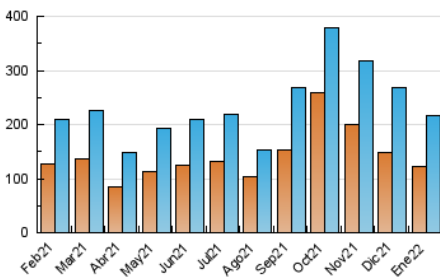

4.3 Por meses

N. únicos / Visitas (x 1000)