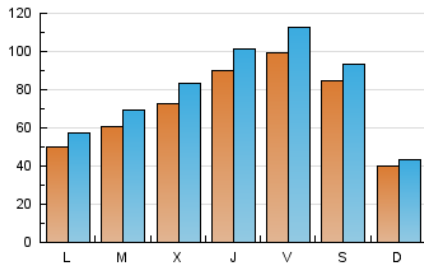

1. Cifras totales y promedios (Nacional)

MES - AÑO	NAVEGADORES UNICOS	VISITAS	PAGINAS
Enero - 2019	122.303	249.338	362.356
PROMEDIO DIARIO	7.139	8.043	11.689
PROMEDIO LUNES-VIERNES	7.457	8.465	12.627
PROMEDIO SABADO-DOMINGO	6.225	6.830	8.993
PAGINAS / VISITAS	1,45		
DURACION MEDIA VISITAS	0:01:10		
DURACION MEDIA PAGINAS	0:02:32		

2. Secciones (Nacional)

	PAGINAS	%
HOME	34.599	9.55 %
RESTO	327.757	90.45 %

3. Por día del mes (Nacional)

Día	N. únicos	Visitas	Páginas	Día	N. únicos	Visitas	Páginas	Día	N. únicos	Visitas	Páginas
1	6.400	7.020	9.011	11	8.983	10.062	15.149	21	4.690	5.400	9.117
2	4.505	5.118	8.294	12	5.814	6.384	8.333	22	5.893	6.742	10.636
3	7.060	7.959	11.268	13	3.047	3.334	5.095	23	6.068	6.953	11.153
4	9.317	10.845	15.310	14	6.304	7.189	11.524	24	8.632	9.520	13.904
5	7.181	7.776	9.621	15	6.329	7.214	11.199	25	11.257	12.549	17.467
6	2.676	2.875	4.336	16	7.114	8.136	12.688	26	15.103	17.066	20.801
7	3.415	3.969	6.659	17	5.255	5.885	9.359	27	8.006	8.628	11.512
8	4.731	5.580	10.265	18	10.268	11.538	16.340	28	5.685	6.426	10.866
9	9.150	10.526	15.236	19	5.809	6.188	8.016	29	7.037	8.055	12.703
10	8.876	9.758	13.854	20	2.167	2.391	4.227	30	9.473	10.799	15.330
								31	15.076	17.453	23.083

4. Gráficas (Nacional)

4.1 Por día de la semana (promedio)

N. únicos / Visitas (x 100)

Páginas (x 100)

4.2 Por franja horaria (promedio)

Visitas (x 1000)

Páginas (x 1000)

4.3 Por meses