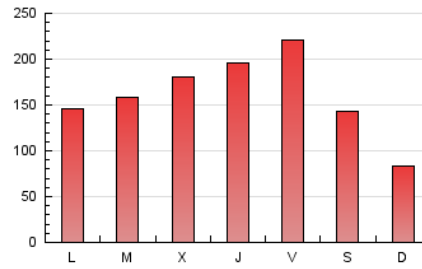

1. Cifras totales y promedios (Nacional e Internacional)

MES - AÑO	NAVEGADORES UNICOS	VISITAS	PAGINAS
Enero - 2019	172.275	335.548	504.225
PROMEDIO DIARIO	9.634	10.824	16.265
PROMEDIO LUNES-VIERNES	10.366	11.726	17.987
PROMEDIO SABADO-DOMINGO	7.530	8.232	11.316
PAGINAS / VISITAS	1,50		
DURACION MEDIA VISITAS	0:01:09		
DURACION MEDIA PAGINAS	0:02:16		

2. Secciones (Nacional e Internacional)

	PAGINAS	%
HOME	39.197	7.77 %
RESTO	465.028	92.23 %

3. Por día del mes (Nacional e Internacional)

Día	N. únicos	Visitas	Páginas	Día	N. únicos	Visitas	Páginas	Día	N. únicos	Visitas	Páginas
1	7.274	7.960	10.685	11	12.397	13.922	21.408	21	7.235	8.166	14.096
2	6.689	7.531	12.467	12	7.271	7.967	10.994	22	8.722	9.904	15.959
3	9.292	10.430	15.524	13	4.422	4.789	7.308	23	9.439	10.758	17.343
4	12.401	14.338	20.945	14	9.620	10.755	17.019	24	11.780	12.947	19.320
5	8.393	9.082	11.848	15	9.480	10.889	17.516	25	14.366	16.162	23.403
6	3.603	3.854	6.039	16	10.275	11.689	18.427	26	16.862	18.980	23.833
7	5.683	6.511	11.125	17	8.003	8.909	14.098	27	9.487	10.234	14.060
8	7.731	8.968	16.063	18	13.818	15.585	22.795	28	8.342	9.377	15.889
9	12.333	14.078	21.063	19	7.094	7.546	10.389	29	10.245	11.710	18.701
10	11.142	12.280	17.869	20	3.104	3.402	6.060	30	12.645	14.340	21.023
								31	19.512	22.485	30.956

4. Gráficas (Nacional e Internacional)

4.1 Por día de la semana (promedio)

N. únicos / Visitas (x 100)

Páginas (x 100)

4.2 Por franja horaria (promedio)

Visitas (x 1000)

Páginas (x 1000)

4.3 Por meses