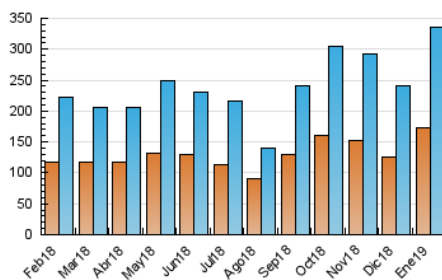

4.3 Por meses

N. únicos / Visitas (x 1000)