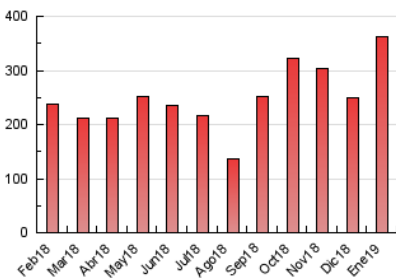

Páginas (x 1000)