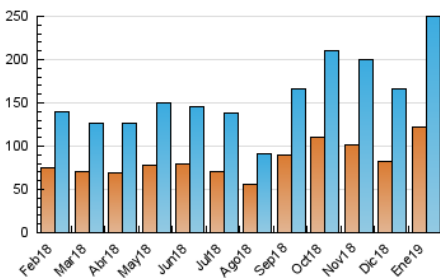

4.3 Por meses

N. únicos / Visitas (x 1000)