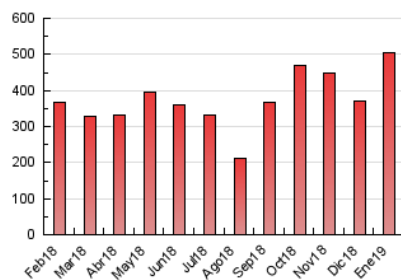

Páginas (x 1000)