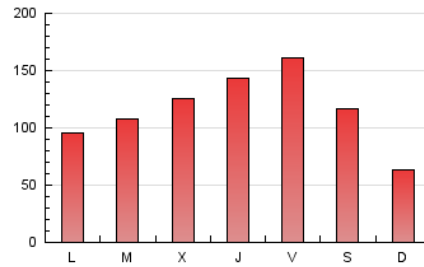

1. Cifras totales y promedios (Nacional)

MES - AÑO	NAVEGADORES UNICOS	VISITAS	PAGINAS
Enero - 2019	122.303	249.338	362.356
PROMEDIO DIARIO	7.139	8.043	11.689
PROMEDIO LUNES-VIERNES	7.457	8.465	12.627
PROMEDIO SABADO-DOMINGO	6.225	6.830	8.993
PAGINAS / VISITAS	1,45		
DURACION MEDIA VISITAS	0:01:10		
DURACION MEDIA PAGINAS	0:02:32		

2. Secciones (Nacional)

	PAGINAS	%
HOME	34.599	9.55 %
RESTO	327.757	90.45 %

3. Por día del mes (Nacional)

Día	N. únicos	Visitas	Páginas	Día	N. únicos	Visitas	Páginas	Día	N. únicos	Visitas	Páginas
1	6.400	7.020	9.011	11	8.983	10.062	15.149	21	4.690	5.400	9.117
2	4.505	5.118	8.294	12	5.814	6.384	8.333	22	5.893	6.742	10.636
3	7.060	7.959	11.268	13	3.047	3.334	5.095	23	6.068	6.953	11.153
4	9.317	10.845	15.310	14	6.304	7.189	11.524	24	8.632	9.520	13.904
5	7.181	7.776	9.621	15	6.329	7.214	11.199	25	11.257	12.549	17.467
6	2.676	2.875	4.336	16	7.114	8.136	12.688	26	15.103	17.066	20.801
7	3.415	3.969	6.659	17	5.255	5.885	9.359	27	8.006	8.628	11.512
8	4.731	5.580	10.265	18	10.268	11.538	16.340	28	5.685	6.426	10.866
9	9.150	10.526	15.236	19	5.809	6.188	8.016	29	7.037	8.055	12.703
10	8.876	9.758	13.854	20	2.167	2.391	4.227	30	9.473	10.799	15.330
								31	15.076	17.453	23.083

4. Gráficas (Nacional)

4.1 Por día de la semana (promedio)

N. únicos / Visitas (x 100)

Páginas (x 100)

4.2 Por franja horaria (promedio)

Visitas (x 1000)

Páginas (x 1000)

4.3 Por meses