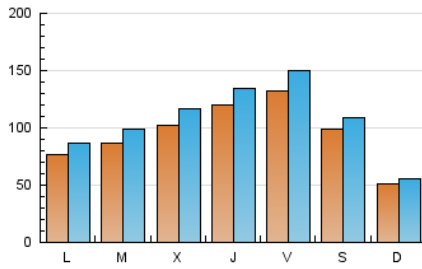

1. Cifras totales y promedios (Nacional e Internacional)

MES - AÑO	NAVEGADORES UNICOS	VISITAS	PAGINAS
Enero - 2019	172.275	335.548	504.225
PROMEDIO DIARIO	9.634	10.824	16.265
PROMEDIO LUNES-VIERNES	10.366	11.726	17.987
PROMEDIO SABADO-DOMINGO	7.530	8.232	11.316
PAGINAS / VISITAS	1,50		
DURACION MEDIA VISITAS	0:01:09		
DURACION MEDIA PAGINAS	0:02:16		

2. Secciones (Nacional e Internacional)

	PAGINAS	%
HOME	39.197	7.77 %
RESTO	465.028	92.23 %

3. Por día del mes (Nacional e Internacional)

Día	N. únicos	Visitas	Páginas	Día	N. únicos	Visitas	Páginas	Día	N. únicos	Visitas	Páginas
1	7.274	7.960	10.685	11	12.397	13.922	21.408	21	7.235	8.166	14.096
2	6.689	7.531	12.467	12	7.271	7.967	10.994	22	8.722	9.904	15.959
3	9.292	10.430	15.524	13	4.422	4.789	7.308	23	9.439	10.758	17.343
4	12.401	14.338	20.945	14	9.620	10.755	17.019	24	11.780	12.947	19.320
5	8.393	9.082	11.848	15	9.480	10.889	17.516	25	14.366	16.162	23.403
6	3.603	3.854	6.039	16	10.275	11.689	18.427	26	16.862	18.980	23.833
7	5.683	6.511	11.125	17	8.003	8.909	14.098	27	9.487	10.234	14.060
8	7.731	8.968	16.063	18	13.818	15.585	22.795	28	8.342	9.377	15.889
9	12.333	14.078	21.063	19	7.094	7.546	10.389	29	10.245	11.710	18.701
10	11.142	12.280	17.869	20	3.104	3.402	6.060	30	12.645	14.340	21.023
								31	19.512	22.485	30.956

4. Gráficas (Nacional e Internacional)

4.1 Por día de la semana (promedio)

N. únicos / Visitas (x 100)

Páginas (x 100)

4.2 Por franja horaria (promedio)

Visitas (x 1000)

Páginas (x 1000)

4.3 Por meses