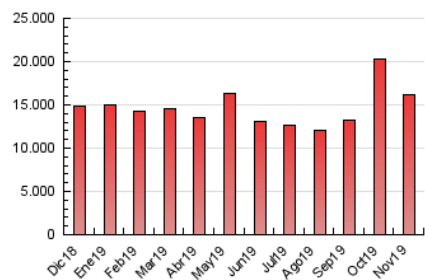

### 3. Por día del mes (Nacional e Internacional)

Día	N. únicos	Visitas	Páginas	Día	N. únicos	Visitas	Páginas	Día	N. únicos	Visitas	Páginas
1	167.349	210.425	467.149	11	284.005	418.306	918.254	21	173.497	230.284	473.800
2	150.712	193.144	422.537	12	220.500	319.969	701.483	22	160.752	216.647	441.031
3	182.706	251.176	574.226	13	184.452	249.765	540.871	23	150.130	198.009	423.010
4	198.929	272.823	601.783	14	202.388	280.706	588.020	24	158.167	205.219	448.237
5	199.132	276.151	609.113	15	188.955	260.504	554.832	25	158.273	203.431	432.666
6	221.790	298.976	627.713	16	170.136	222.924	486.797	26	175.668	238.101	496.641
7	181.407	244.489	516.033	17	179.163	238.024	531.222	27	166.952	215.921	443.644
8	206.849	296.400	650.375	18	198.735	274.206	574.246	28	150.605	201.295	409.087
9	180.259	245.665	534.902	19	207.883	277.660	574.380	29	140.287	177.745	374.781
10	259.945	389.804	834.628	20	186.091	256.287	528.697	30	131.963	165.342	350.730

4. Gráficas (Nacional e Internacional)

4.1 Por día de la semana (promedio)

N. únicos / Visitas (x 100)

Páginas (x 100)

4.2 Por franja horaria (promedio)

Visitas (x 1000)

Páginas (x 1000)

4.3 Por meses

N. únicos / Visitas (x 1000)

Páginas (x 1000)