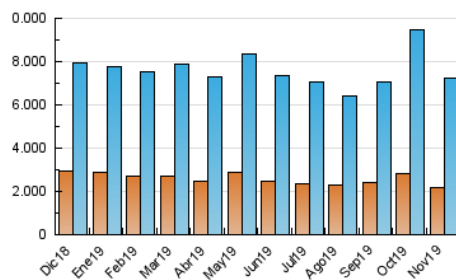

#### 3. Por día del mes (Nacional)

Día	N. únicos	Visitas	Páginas	Día	N. únicos	Visitas	Páginas	Día	N. únicos	Visitas	Páginas
1	160.923	202.303	452.142	11	270.837	399.911	882.950	21	164.168	219.681	456.211
2	144.034	185.183	407.969	12	208.048	304.704	673.187	22	153.305	206.644	424.512
3	176.083	242.365	557.669	13	175.418	238.446	520.631	23	142.952	189.185	408.944
4	190.939	262.942	583.873	14	192.742	268.960	567.912	24	151.231	196.525	433.819
5	191.060	265.043	589.008	15	180.026	248.863	534.884	25	150.011	193.944	416.717
6	212.151	287.057	606.613	16	161.884	212.946	470.086	26	167.470	227.898	479.702
7	172.715	233.775	497.940	17	171.083	228.706	515.295	27	159.080	206.183	427.832
8	196.832	284.161	629.023	18	189.430	262.744	554.813	28	143.751	192.006	394.342
9	171.701	235.442	517.547	19	197.204	265.250	553.476	29	133.567	169.312	361.066
10	248.137	375.068	808.463	20	177.622	245.110	509.950	30	125.590	157.592	337.584

##### 4.1 Por día de la semana (promedio)

N. únicos / Visitas (x 100)

Páginas (x 100)

##### 4.2 Por franja horaria (promedio)

Visitas (x 1000)

Páginas (x 1000)

##### 4.3 Por meses

N. únicos / Visitas (x 1000)

Páginas (x 1000)