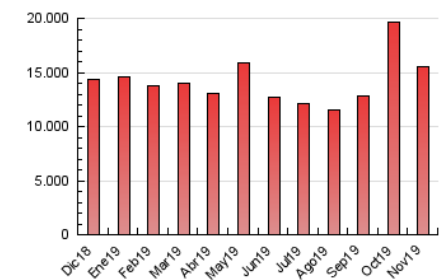

#### 3. Por día del mes (Nacional)

Día	N. únicos	Visitas	Páginas	Día	N. únicos	Visitas	Páginas	Día	N. únicos	Visitas	Páginas
1	160.923	202.303	452.142	11	270.837	399.911	882.950	21	164.168	219.681	456.211
2	144.034	185.183	407.969	12	208.048	304.704	673.187	22	153.305	206.644	424.512
3	176.083	242.365	557.669	13	175.418	238.446	520.631	23	142.952	189.185	408.944
4	190.939	262.942	583.873	14	192.742	268.960	567.912	24	151.231	196.525	433.819
5	191.060	265.043	589.008	15	180.026	248.863	534.884	25	150.011	193.944	416.717
6	212.151	287.057	606.613	16	161.884	212.946	470.086	26	167.470	227.898	479.702
7	172.715	233.775	497.940	17	171.083	228.706	515.295	27	159.080	206.183	427.832
8	196.832	284.161	629.023	18	189.430	262.744	554.813	28	143.751	192.006	394.342
9	171.701	235.442	517.547	19	197.204	265.250	553.476	29	133.567	169.312	361.066
10	248.137	375.068	808.463	20	177.622	245.110	509.950	30	125.590	157.592	337.584

##### 4.1 Por día de la semana (promedio)

N. únicos / Visitas (x 100)

Páginas (x 100)

##### 4.2 Por franja horaria (promedio)

Visitas (x 1000)

Páginas (x 1000)

##### 4.3 Por meses

N. únicos / Visitas (x 1000)

Páginas (x 1000)