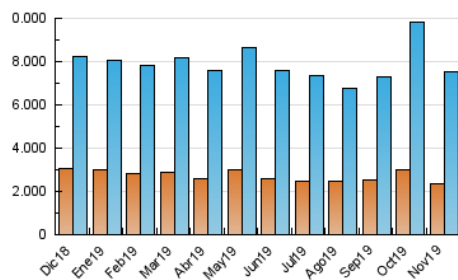

### 3. Por día del mes (Nacional e Internacional)

Día	N. únicos	Visitas	Páginas	Día	N. únicos	Visitas	Páginas	Día	N. únicos	Visitas	Páginas
1	167.349	210.425	467.149	11	284.005	418.306	918.254	21	173.497	230.284	473.800
2	150.712	193.144	422.537	12	220.500	319.969	701.483	22	160.752	216.647	441.031
3	182.706	251.176	574.226	13	184.452	249.765	540.871	23	150.130	198.009	423.010
4	198.929	272.823	601.783	14	202.388	280.706	588.020	24	158.167	205.219	448.237
5	199.132	276.151	609.113	15	188.955	260.504	554.832	25	158.273	203.431	432.666
6	221.790	298.976	627.713	16	170.136	222.924	486.797	26	175.668	238.101	496.641
7	181.407	244.489	516.033	17	179.163	238.024	531.222	27	166.952	215.921	443.644
8	206.849	296.400	650.375	18	198.735	274.206	574.246	28	150.605	201.295	409.087
9	180.259	245.665	534.902	19	207.883	277.660	574.380	29	140.287	177.745	374.781
10	259.945	389.804	834.628	20	186.091	256.287	528.697	30	131.963	165.342	350.730

4. Gráficas (Nacional e Internacional)

4.1 Por día de la semana (promedio)

N. únicos / Visitas (x 100)

Páginas (x 100)

4.2 Por franja horaria (promedio)

Visitas (x 1000)

Páginas (x 1000)

4.3 Por meses

N. únicos / Visitas (x 1000)

Páginas (x 1000)