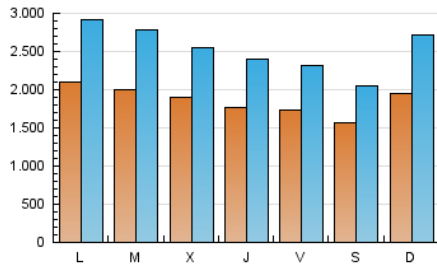

4. Gráficas (Nacional e Internacional)

4.1 Por día de la semana (promedio)

N. únicos / Visitas (x 100)