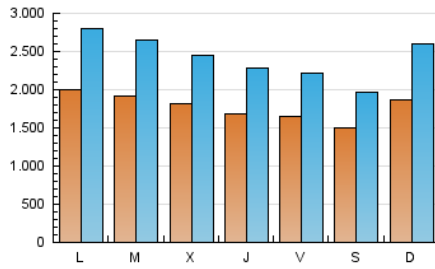

4. Gráficas (Nacional)

4.1 Por día de la semana (promedio)

N. únicos / Visitas (x 100)