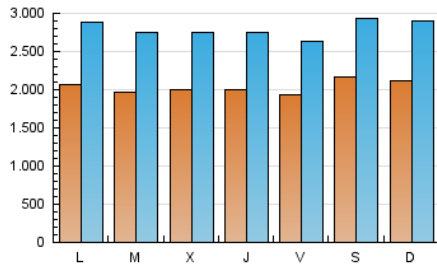

4. Gráficas (Nacional)

4.1 Por día de la semana (promedio)

N. únicos / Visitas (x 100)