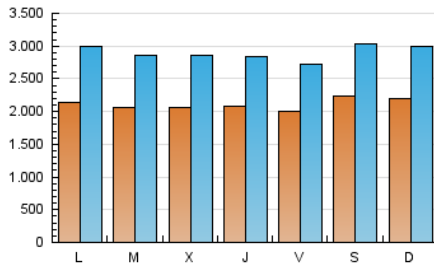

4. Gráficas (Nacional e Internacional)

4.1 Por día de la semana (promedio)

N. únicos / Visitas (x 100)