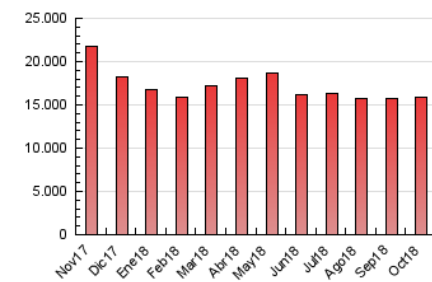

### 1. Cifras totales y promedios (Nacional e Internacional)

MES - AÑO	NAVEGADORES UNICOS	VISITAS	PAGINAS
Octubre - 2018	2.843.909	8.991.249	15.840.069
<b>PROMEDIO DIARIO</b>	<b>210.920</b>	<b>290.040</b>	<b>510.970</b>
<b>PROMEDIO LUNES-VIERNES</b>	207.261	285.923	503.164
<b>PROMEDIO SABADO-DOMINGO</b>	221.442	301.877	533.411
<b>PAGINAS / VISITAS</b>	1,76		
<b>DURACION MEDIA VISITAS</b>	0:05:18		
<b>DURACION MEDIA PAGINAS</b>	0:05:05		

### 3. Por día del mes (Nacional e Internacional)

Día	N. únicos	Visitas	Páginas	Día	N. únicos	Visitas	Páginas	Día	N. únicos	Visitas	Páginas
1	227.486	343.437	678.140	11	185.298	255.578	448.371	21	240.384	320.384	572.688
2	201.264	284.041	523.339	12	183.482	254.328	453.749	22	216.926	299.953	529.668
3	208.932	295.243	516.943	13	181.917	254.458	439.429	23	220.867	309.520	546.953
4	218.290	300.218	523.822	14	217.798	300.641	549.882	24	233.202	310.843	563.458
5	191.320	263.238	449.564	15	232.919	314.583	551.444	25	203.318	273.522	479.227
6	221.889	300.567	518.316	16	211.258	290.286	495.777	26	190.574	255.724	443.763
7	216.419	291.339	510.885	17	222.261	316.117	540.150	27	184.500	245.444	448.462
8	204.606	286.266	487.111	18	227.317	309.225	514.563	28	203.149	288.247	526.080
9	204.446	292.933	500.100	19	236.256	318.609	530.892	29	188.004	250.380	467.481
10	193.159	267.178	469.067	20	305.482	413.936	701.548	30	188.234	248.540	445.274
								31	177.576	236.471	413.923

4. Gráficas (Nacional e Internacional)

4.1 Por día de la semana (promedio)

N. únicos / Visitas (x 100)

Páginas (x 100)

4.2 Por franja horaria (promedio)

Visitas (x 1000)

Páginas (x 1000)

4.3 Por meses

N. únicos / Visitas (x 1000)

Páginas (x 1000)