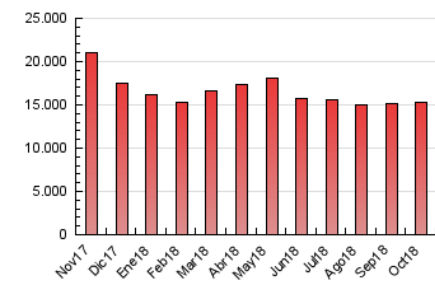

#### 3. Por día del mes (Nacional)

Día	N. únicos	Visitas	Páginas	Día	N. únicos	Visitas	Páginas	Día	N. únicos	Visitas	Páginas
1	220.354	332.660	655.491	11	177.426	245.922	432.601	21	233.053	310.316	556.014
2	194.119	273.990	503.624	12	176.658	244.924	438.009	22	209.666	289.414	511.465
3	201.530	285.383	500.154	13	175.265	245.389	424.490	23	212.524	299.229	529.360
4	210.125	289.915	506.531	14	210.358	290.928	533.637	24	224.406	299.841	545.508
5	185.120	254.405	435.363	15	223.703	303.730	533.533	25	195.721	263.827	462.365
6	214.070	290.899	502.819	16	203.079	279.698	478.967	26	183.969	246.534	428.758
7	208.946	281.523	494.979	17	213.799	304.897	521.589	27	178.260	237.496	435.073
8	197.970	276.599	471.381	18	218.802	298.017	496.976	28	197.316	279.415	511.134
9	196.561	282.992	483.391	19	227.630	307.206	512.725	29	181.429	242.011	452.631
10	186.038	257.522	453.633	20	296.107	401.600	681.603	30	181.162	239.643	430.324
								31	171.607	227.458	399.322

##### 4.1 Por día de la semana (promedio)

N. únicos / Visitas (x 100)

Páginas (x 100)

##### 4.2 Por franja horaria (promedio)

Visitas (x 1000)

Páginas (x 1000)

##### 4.3 Por meses

N. únicos / Visitas (x 1000)

Páginas (x 1000)