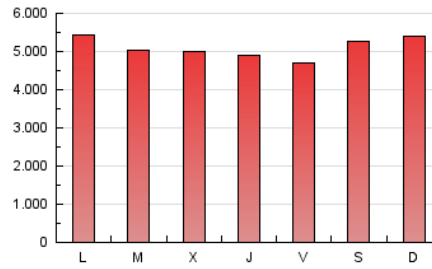

### 1. Cifras totales y promedios (Nacional e Internacional)

MES - AÑO	NAVEGADORES UNICOS	VISITAS	PAGINAS
Octubre - 2018	2.843.909	8.991.249	15.840.069
<b>PROMEDIO DIARIO</b>	<b>210.920</b>	<b>290.040</b>	<b>510.970</b>
<b>PROMEDIO LUNES-VIERNES</b>	207.261	285.923	503.164
<b>PROMEDIO SABADO-DOMINGO</b>	221.442	301.877	533.411
<b>PAGINAS / VISITAS</b>	1,76		
<b>DURACION MEDIA VISITAS</b>	0:05:18		
<b>DURACION MEDIA PAGINAS</b>	0:05:05		

### 3. Por día del mes (Nacional e Internacional)

Día	N. únicos	Visitas	Páginas	Día	N. únicos	Visitas	Páginas	Día	N. únicos	Visitas	Páginas
1	227.486	343.437	678.140	11	185.298	255.578	448.371	21	240.384	320.384	572.688
2	201.264	284.041	523.339	12	183.482	254.328	453.749	22	216.926	299.953	529.668
3	208.932	295.243	516.943	13	181.917	254.458	439.429	23	220.867	309.520	546.953
4	218.290	300.218	523.822	14	217.798	300.641	549.882	24	233.202	310.843	563.458
5	191.320	263.238	449.564	15	232.919	314.583	551.444	25	203.318	273.522	479.227
6	221.889	300.567	518.316	16	211.258	290.286	495.777	26	190.574	255.724	443.763
7	216.419	291.339	510.885	17	222.261	316.117	540.150	27	184.500	245.444	448.462
8	204.606	286.266	487.111	18	227.317	309.225	514.563	28	203.149	288.247	526.080
9	204.446	292.933	500.100	19	236.256	318.609	530.892	29	188.004	250.380	467.481
10	193.159	267.178	469.067	20	305.482	413.936	701.548	30	188.234	248.540	445.274
								31	177.576	236.471	413.923

4. Gráficas (Nacional e Internacional)

4.1 Por día de la semana (promedio)

N. únicos / Visitas (x 100)

Páginas (x 100)

4.2 Por franja horaria (promedio)

Visitas (x 1000)

Páginas (x 1000)

4.3 Por meses