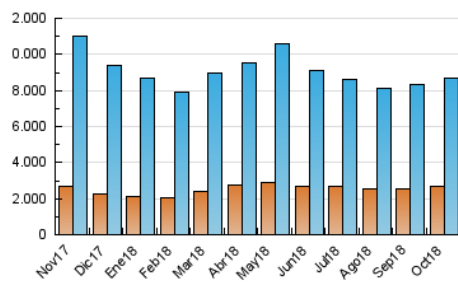

#### 3. Por día del mes (Nacional)

Día	N. únicos	Visitas	Páginas	Día	N. únicos	Visitas	Páginas	Día	N. únicos	Visitas	Páginas
1	220.354	332.660	655.491	11	177.426	245.922	432.601	21	233.053	310.316	556.014
2	194.119	273.990	503.624	12	176.658	244.924	438.009	22	209.666	289.414	511.465
3	201.530	285.383	500.154	13	175.265	245.389	424.490	23	212.524	299.229	529.360
4	210.125	289.915	506.531	14	210.358	290.928	533.637	24	224.406	299.841	545.508
5	185.120	254.405	435.363	15	223.703	303.730	533.533	25	195.721	263.827	462.365
6	214.070	290.899	502.819	16	203.079	279.698	478.967	26	183.969	246.534	428.758
7	208.946	281.523	494.979	17	213.799	304.897	521.589	27	178.260	237.496	435.073
8	197.970	276.599	471.381	18	218.802	298.017	496.976	28	197.316	279.415	511.134
9	196.561	282.992	483.391	19	227.630	307.206	512.725	29	181.429	242.011	452.631
10	186.038	257.522	453.633	20	296.107	401.600	681.603	30	181.162	239.643	430.324
								31	171.607	227.458	399.322

##### 4.1 Por día de la semana (promedio)

N. únicos / Visitas (x 100)

Páginas (x 100)

##### 4.2 Por franja horaria (promedio)

Visitas (x 1000)

Páginas (x 1000)

##### 4.3 Por meses

N. únicos / Visitas (x 1000)

Páginas (x 1000)