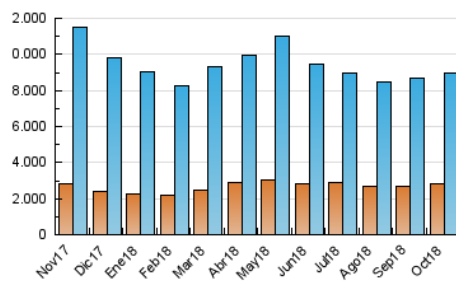

### 3. Por día del mes (Nacional e Internacional)

Día	N. únicos	Visitas	Páginas	Día	N. únicos	Visitas	Páginas	Día	N. únicos	Visitas	Páginas
1	227.486	343.437	678.140	11	185.298	255.578	448.371	21	240.384	320.384	572.688
2	201.264	284.041	523.339	12	183.482	254.328	453.749	22	216.926	299.953	529.668
3	208.932	295.243	516.943	13	181.917	254.458	439.429	23	220.867	309.520	546.953
4	218.290	300.218	523.822	14	217.798	300.641	549.882	24	233.202	310.843	563.458
5	191.320	263.238	449.564	15	232.919	314.583	551.444	25	203.318	273.522	479.227
6	221.889	300.567	518.316	16	211.258	290.286	495.777	26	190.574	255.724	443.763
7	216.419	291.339	510.885	17	222.261	316.117	540.150	27	184.500	245.444	448.462
8	204.606	286.266	487.111	18	227.317	309.225	514.563	28	203.149	288.247	526.080
9	204.446	292.933	500.100	19	236.256	318.609	530.892	29	188.004	250.380	467.481
10	193.159	267.178	469.067	20	305.482	413.936	701.548	30	188.234	248.540	445.274
								31	177.576	236.471	413.923

4. Gráficas (Nacional e Internacional)

4.1 Por día de la semana (promedio)

N. únicos / Visitas (x 100)

Páginas (x 100)

4.2 Por franja horaria (promedio)

Visitas (x 1000)

Páginas (x 1000)

4.3 Por meses

N. únicos / Visitas (x 1000)

Páginas (x 1000)