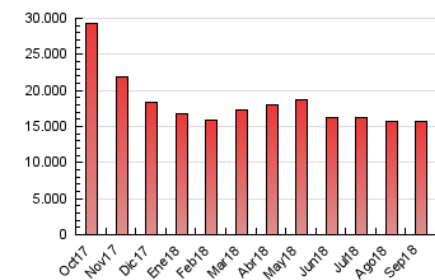

### 3. Por día del mes (Nacional e Internacional)

Día	N. únicos	Visitas	Páginas	Día	N. únicos	Visitas	Páginas	Día	N. únicos	Visitas	Páginas
1	189.626	263.950	489.241	11	237.042	341.310	607.521	21	179.971	255.374	437.495
2	170.729	232.905	433.943	12	227.227	321.670	579.197	22	200.843	276.569	474.027
3	200.033	277.434	529.483	13	222.032	308.394	552.780	23	208.008	291.269	510.329
4	220.442	323.397	578.105	14	224.358	301.749	523.484	24	213.635	302.048	533.945
5	214.303	297.509	557.394	15	209.082	288.125	522.828	25	206.640	295.532	532.030
6	202.606	276.883	512.111	16	195.711	277.111	496.546	26	206.165	289.544	504.945
7	205.991	295.279	533.689	17	212.331	303.561	545.442	27	200.156	280.333	607.155
8	189.379	258.370	471.123	18	218.669	300.043	526.222	28	194.978	273.448	470.762
9	210.220	311.790	579.050	19	197.289	278.452	505.801	29	191.188	270.924	483.675
10	217.043	310.348	610.681	20	198.558	282.728	496.956	30	190.104	262.447	523.838

4. Gráficas (Nacional e Internacional)

4.1 Por día de la semana (promedio)

N. únicos / Visitas (x 100)

Páginas (x 100)

4.2 Por franja horaria (promedio)

Visitas (x 1000)

Páginas (x 1000)

4.3 Por meses

N. únicos / Visitas (x 1000)

Páginas (x 1000)