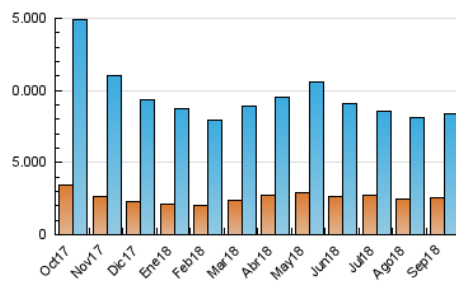

##### 4.1 Por día de la semana (promedio)

N. únicos / Visitas (x 100)

Páginas (x 100)

##### 4.2 Por franja horaria (promedio)

Visitas (x 1000)

Páginas (x 1000)

##### 4.3 Por meses

N. únicos / Visitas (x 1000)

Páginas (x 1000)