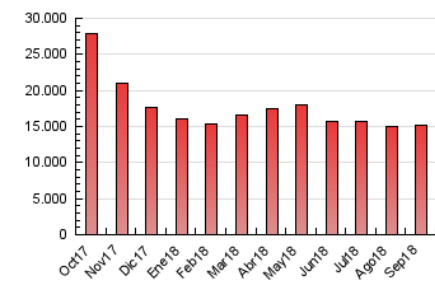

#### 3. Por día del mes (Nacional)

Día	N. únicos	Visitas	Páginas	Día	N. únicos	Visitas	Páginas	Día	N. únicos	Visitas	Páginas
1	181.357	254.009	471.070	11	227.998	328.832	585.616	21	173.202	246.030	421.603
2	164.172	224.195	417.179	12	218.266	310.826	560.611	22	193.967	267.199	458.690
3	191.052	266.652	509.763	13	213.891	297.216	533.090	23	201.724	281.082	493.082
4	210.775	310.852	556.305	14	215.635	290.612	504.779	24	206.666	292.256	516.873
5	204.467	285.370	535.142	15	201.825	278.338	506.029	25	199.543	285.412	513.919
6	193.780	265.541	491.723	16	188.223	267.736	480.816	26	199.172	279.619	488.099
7	197.543	283.885	513.326	17	204.798	292.880	527.167	27	193.171	270.542	587.709
8	180.544	248.114	452.265	18	210.700	289.604	507.818	28	188.322	264.089	454.725
9	201.905	300.923	558.698	19	191.063	269.132	489.846	29	184.855	261.754	467.737
10	208.984	299.251	589.926	20	190.361	272.753	479.660	30	183.847	254.040	508.628

##### 4.1 Por día de la semana (promedio)

N. únicos / Visitas (x 100)

Páginas (x 100)

##### 4.2 Por franja horaria (promedio)

Visitas (x 1000)

Páginas (x 1000)

##### 4.3 Por meses

N. únicos / Visitas (x 1000)

Páginas (x 1000)