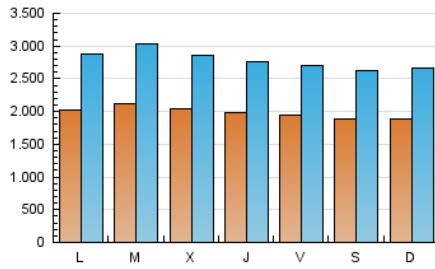

4. Gráficas (Nacional)

4.1 Por día de la semana (promedio)

N. únicos / Visitas (x 100)