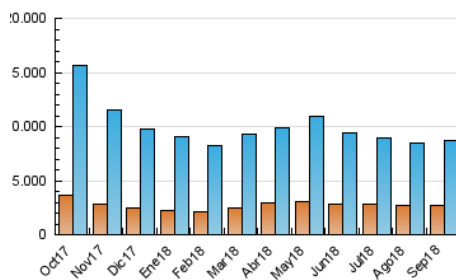

### 3. Por día del mes (Nacional e Internacional)

Día	N. únicos	Visitas	Páginas	Día	N. únicos	Visitas	Páginas	Día	N. únicos	Visitas	Páginas
1	189.626	263.950	489.241	11	237.042	341.310	607.521	21	179.971	255.374	437.495
2	170.729	232.905	433.943	12	227.227	321.670	579.197	22	200.843	276.569	474.027
3	200.033	277.434	529.483	13	222.032	308.394	552.780	23	208.008	291.269	510.329
4	220.442	323.397	578.105	14	224.358	301.749	523.484	24	213.635	302.048	533.945
5	214.303	297.509	557.394	15	209.082	288.125	522.828	25	206.640	295.532	532.030
6	202.606	276.883	512.111	16	195.711	277.111	496.546	26	206.165	289.544	504.945
7	205.991	295.279	533.689	17	212.331	303.561	545.442	27	200.156	280.333	607.155
8	189.379	258.370	471.123	18	218.669	300.043	526.222	28	194.978	273.448	470.762
9	210.220	311.790	579.050	19	197.289	278.452	505.801	29	191.188	270.924	483.675
10	217.043	310.348	610.681	20	198.558	282.728	496.956	30	190.104	262.447	523.838

4. Gráficas (Nacional e Internacional)

4.1 Por día de la semana (promedio)

N. únicos / Visitas (x 100)

Páginas (x 100)

4.2 Por franja horaria (promedio)

Visitas (x 1000)

Páginas (x 1000)

4.3 Por meses

N. únicos / Visitas (x 1000)

Páginas (x 1000)