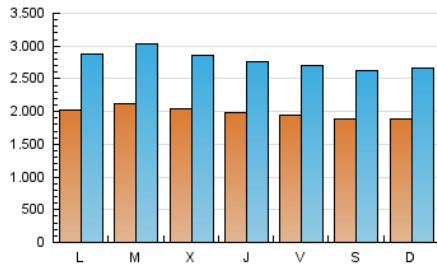

4. Gráficas (Nacional)

4.1 Por día de la semana (promedio)

N. únicos / Visitas (x 100)