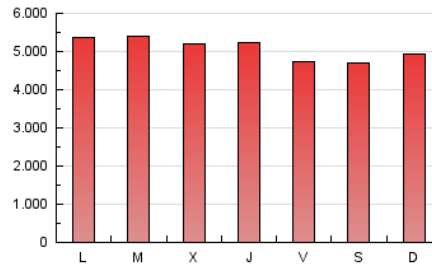

Páginas (x 100)