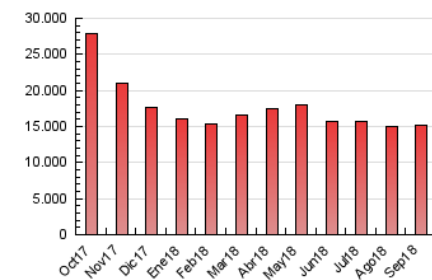

#### 3. Por día del mes (Nacional)

Día	N. únicos	Visitas	Páginas	Día	N. únicos	Visitas	Páginas	Día	N. únicos	Visitas	Páginas
1	181.357	254.009	471.070	11	227.998	328.832	585.616	21	173.202	246.030	421.603
2	164.172	224.195	417.179	12	218.266	310.826	560.611	22	193.967	267.199	458.690
3	191.052	266.652	509.763	13	213.891	297.216	533.090	23	201.724	281.082	493.082
4	210.775	310.852	556.305	14	215.635	290.612	504.779	24	206.666	292.256	516.873
5	204.467	285.370	535.142	15	201.825	278.338	506.029	25	199.543	285.412	513.919
6	193.780	265.541	491.723	16	188.223	267.736	480.816	26	199.172	279.619	488.099
7	197.543	283.885	513.326	17	204.798	292.880	527.167	27	193.171	270.542	587.709
8	180.544	248.114	452.265	18	210.700	289.604	507.818	28	188.322	264.089	454.725
9	201.905	300.923	558.698	19	191.063	269.132	489.846	29	184.855	261.754	467.737
10	208.984	299.251	589.926	20	190.361	272.753	479.660	30	183.847	254.040	508.628

##### 4.1 Por día de la semana (promedio)

N. únicos / Visitas (x 100)

Páginas (x 100)

##### 4.2 Por franja horaria (promedio)

Visitas (x 1000)

Páginas (x 1000)

##### 4.3 Por meses

N. únicos / Visitas (x 1000)

Páginas (x 1000)