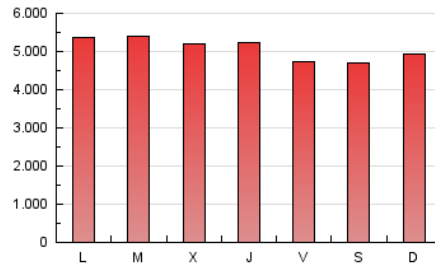

Páginas (x 100)