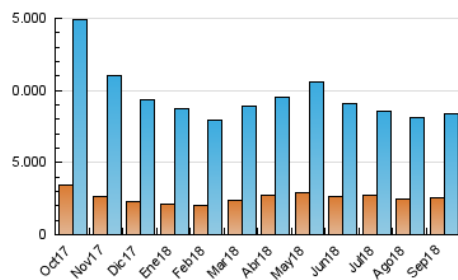

##### 4.1 Por día de la semana (promedio)

N. únicos / Visitas (x 100)

Páginas (x 100)

##### 4.2 Por franja horaria (promedio)

Visitas (x 1000)

Páginas (x 1000)

##### 4.3 Por meses

N. únicos / Visitas (x 1000)

Páginas (x 1000)