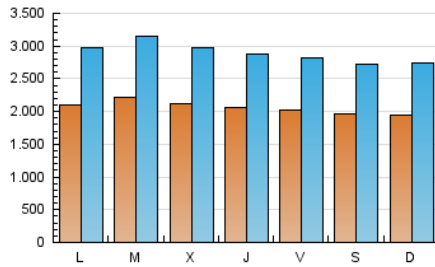

4. Gráficas (Nacional e Internacional)

4.1 Por día de la semana (promedio)

N. únicos / Visitas (x 100)