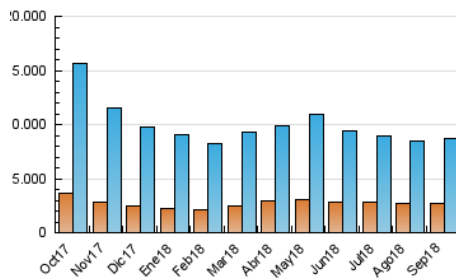

### 3. Por día del mes (Nacional e Internacional)

Día	N. únicos	Visitas	Páginas	Día	N. únicos	Visitas	Páginas	Día	N. únicos	Visitas	Páginas
1	189.626	263.950	489.241	11	237.042	341.310	607.521	21	179.971	255.374	437.495
2	170.729	232.905	433.943	12	227.227	321.670	579.197	22	200.843	276.569	474.027
3	200.033	277.434	529.483	13	222.032	308.394	552.780	23	208.008	291.269	510.329
4	220.442	323.397	578.105	14	224.358	301.749	523.484	24	213.635	302.048	533.945
5	214.303	297.509	557.394	15	209.082	288.125	522.828	25	206.640	295.532	532.030
6	202.606	276.883	512.111	16	195.711	277.111	496.546	26	206.165	289.544	504.945
7	205.991	295.279	533.689	17	212.331	303.561	545.442	27	200.156	280.333	607.155
8	189.379	258.370	471.123	18	218.669	300.043	526.222	28	194.978	273.448	470.762
9	210.220	311.790	579.050	19	197.289	278.452	505.801	29	191.188	270.924	483.675
10	217.043	310.348	610.681	20	198.558	282.728	496.956	30	190.104	262.447	523.838

4. Gráficas (Nacional e Internacional)

4.1 Por día de la semana (promedio)

N. únicos / Visitas (x 100)

Páginas (x 100)

4.2 Por franja horaria (promedio)

Visitas (x 1000)

Páginas (x 1000)

4.3 Por meses

N. únicos / Visitas (x 1000)

Páginas (x 1000)