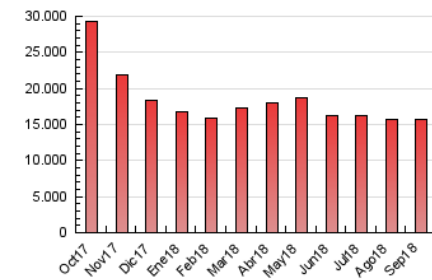

### 3. Por día del mes (Nacional e Internacional)

Día	N. únicos	Visitas	Páginas	Día	N. únicos	Visitas	Páginas	Día	N. únicos	Visitas	Páginas
1	189.626	263.950	489.241	11	237.042	341.310	607.521	21	179.971	255.374	437.495
2	170.729	232.905	433.943	12	227.227	321.670	579.197	22	200.843	276.569	474.027
3	200.033	277.434	529.483	13	222.032	308.394	552.780	23	208.008	291.269	510.329
4	220.442	323.397	578.105	14	224.358	301.749	523.484	24	213.635	302.048	533.945
5	214.303	297.509	557.394	15	209.082	288.125	522.828	25	206.640	295.532	532.030
6	202.606	276.883	512.111	16	195.711	277.111	496.546	26	206.165	289.544	504.945
7	205.991	295.279	533.689	17	212.331	303.561	545.442	27	200.156	280.333	607.155
8	189.379	258.370	471.123	18	218.669	300.043	526.222	28	194.978	273.448	470.762
9	210.220	311.790	579.050	19	197.289	278.452	505.801	29	191.188	270.924	483.675
10	217.043	310.348	610.681	20	198.558	282.728	496.956	30	190.104	262.447	523.838

4. Gráficas (Nacional e Internacional)

4.1 Por día de la semana (promedio)

N. únicos / Visitas (x 100)

Páginas (x 100)

4.2 Por franja horaria (promedio)

Visitas (x 1000)

Páginas (x 1000)

4.3 Por meses

N. únicos / Visitas (x 1000)

Páginas (x 1000)