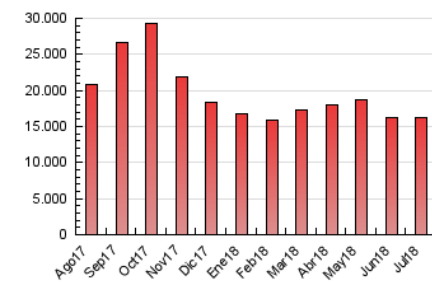

### 3. Por día del mes (Nacional e Internacional)

Día	N. únicos	Visitas	Páginas	Día	N. únicos	Visitas	Páginas	Día	N. únicos	Visitas	Páginas
1	175.190	241.104	443.243	11	213.273	297.373	527.063	21	219.256	309.335	520.425
2	220.752	303.199	560.516	12	201.911	291.636	521.300	22	239.058	333.568	566.715
3	226.747	313.869	545.037	13	174.550	245.182	428.270	23	213.554	295.548	535.035
4	232.929	323.751	566.644	14	191.975	263.553	441.460	24	225.901	314.075	561.161
5	219.705	303.278	572.600	15	194.390	276.468	501.096	25	234.424	323.625	563.874
6	188.784	261.445	469.789	16	210.956	301.937	575.535	26	211.799	287.381	510.667
7	189.647	263.779	480.075	17	210.186	302.124	531.670	27	218.123	296.450	502.969
8	202.336	279.275	538.604	18	200.197	278.607	505.022	28	178.241	243.432	439.786
9	225.938	311.569	752.603	19	217.489	314.096	569.268	29	175.788	248.083	450.083
10	206.084	285.139	554.848	20	195.801	276.729	493.491	30	208.411	294.429	555.587
								31	205.182	280.133	505.508

4. Gráficas (Nacional e Internacional)

4.1 Por día de la semana (promedio)

N. únicos / Visitas (x 100)

Páginas (x 100)

4.2 Por franja horaria (promedio)

Visitas (x 1000)

Páginas (x 1000)

4.3 Por meses

N. únicos / Visitas (x 1000)

Páginas (x 1000)