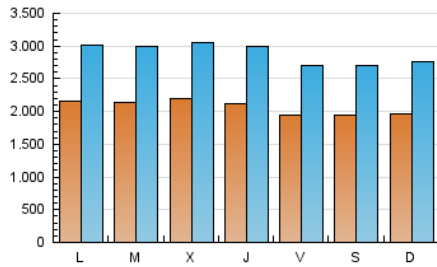

4. Gráficas (Nacional e Internacional)

4.1 Por día de la semana (promedio)

N. únicos / Visitas (x 100)