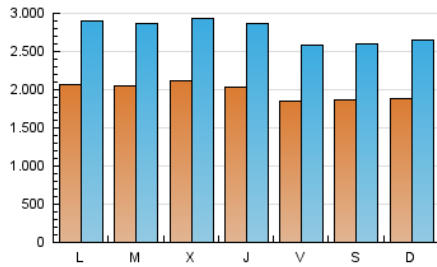

4. Gráficas (Nacional)

4.1 Por día de la semana (promedio)

N. únicos / Visitas (x 100)