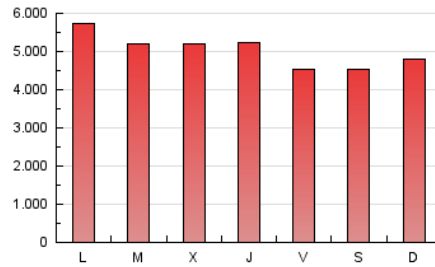

#### 1. Cifras totales y promedios (Nacional)

MES - AÑO	NAVEGADORES UNICOS	VISITAS	PAGINAS
Julio - 2018	2.716.036	8.600.447	15.650.077
<b>PROMEDIO DIARIO</b>	<b>198.444</b>	<b>277.434</b>	<b>504.841</b>
<b>PROMEDIO LUNES-VIERNES</b>	<b>202.853</b>	<b>283.667</b>	<b>520.087</b>
<b>PROMEDIO SABADO-DOMINGO</b>	<b>187.669</b>	<b>262.197</b>	<b>467.573</b>
<b>PAGINAS / VISITAS</b>	<b>1,82</b>		
<b>DURACION MEDIA VISITAS</b>	<b>0:05:39</b>		
<b>DURACION MEDIA PAGINAS</b>	<b>0:04:50</b>		

#### 2. Secciones (Nacional)

	PAGINAS	%
<b>HOME</b>	982.333	6.28 %
<b>RESTO</b>	14.667.744	93.72 %

#### 3. Por día del mes (Nacional)

Día	N. únicos	Visitas	Páginas	Día	N. únicos	Visitas	Páginas	Día	N. únicos	Visitas	Páginas
1	168.085	231.702	427.703	11	203.874	285.543	505.952	21	210.519	297.924	500.977
2	212.554	291.776	541.049	12	193.070	279.689	500.301	22	227.760	318.937	542.604
3	216.943	302.184	525.865	13	166.321	235.001	409.933	23	204.210	283.140	512.980
4	223.391	311.643	545.440	14	184.205	253.409	423.700	24	216.719	301.446	539.784
5	211.045	291.935	552.126	15	186.047	265.960	481.279	25	224.893	310.365	540.871
6	180.751	251.119	451.476	16	202.324	290.458	554.219	26	202.848	275.366	489.846
7	181.543	253.514	461.193	17	202.229	290.626	511.045	27	208.683	284.307	483.270
8	193.043	267.400	517.519	18	191.595	267.559	485.168	28	169.723	233.065	421.352
9	215.277	298.405	725.112	19	207.842	301.454	546.052	29	168.092	237.863	431.826
10	197.494	273.112	531.807	20	186.077	265.019	472.599	30	199.330	282.456	532.190
								31	195.291	268.070	484.839

4. Gráficas (Nacional)

4.1 Por día de la semana (promedio)

N. únicos / Visitas (x 100)

Páginas (x 100)

4.2 Por franja horaria (promedio)

Visitas (x 1000)

Páginas (x 1000)

4.3 Por meses