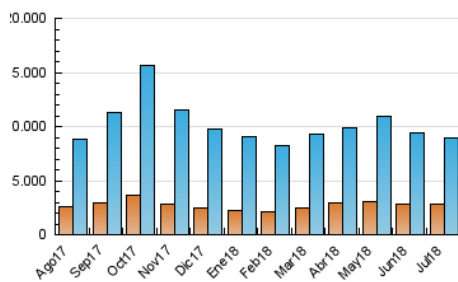

### 3. Por día del mes (Nacional e Internacional)

Día	N. únicos	Visitas	Páginas	Día	N. únicos	Visitas	Páginas	Día	N. únicos	Visitas	Páginas
1	175.190	241.104	443.243	11	213.273	297.373	527.063	21	219.256	309.335	520.425
2	220.752	303.199	560.516	12	201.911	291.636	521.300	22	239.058	333.568	566.715
3	226.747	313.869	545.037	13	174.550	245.182	428.270	23	213.554	295.548	535.035
4	232.929	323.751	566.644	14	191.975	263.553	441.460	24	225.901	314.075	561.161
5	219.705	303.278	572.600	15	194.390	276.468	501.096	25	234.424	323.625	563.874
6	188.784	261.445	469.789	16	210.956	301.937	575.535	26	211.799	287.381	510.667
7	189.647	263.779	480.075	17	210.186	302.124	531.670	27	218.123	296.450	502.969
8	202.336	279.275	538.604	18	200.197	278.607	505.022	28	178.241	243.432	439.786
9	225.938	311.569	752.603	19	217.489	314.096	569.268	29	175.788	248.083	450.083
10	206.084	285.139	554.848	20	195.801	276.729	493.491	30	208.411	294.429	555.587
								31	205.182	280.133	505.508

4. Gráficas (Nacional e Internacional)

4.1 Por día de la semana (promedio)

N. únicos / Visitas (x 100)

Páginas (x 100)

4.2 Por franja horaria (promedio)

Visitas (x 1000)

Páginas (x 1000)

4.3 Por meses

N. únicos / Visitas (x 1000)

Páginas (x 1000)