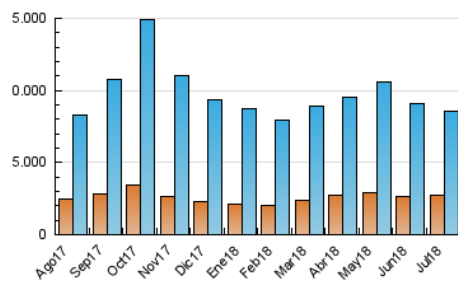

#### 3. Por día del mes (Nacional)

Día	N. únicos	Visitas	Páginas	Día	N. únicos	Visitas	Páginas	Día	N. únicos	Visitas	Páginas
1	168.085	231.702	427.703	11	203.874	285.543	505.952	21	210.519	297.924	500.977
2	212.554	291.776	541.049	12	193.070	279.689	500.301	22	227.760	318.937	542.604
3	216.943	302.184	525.865	13	166.321	235.001	409.933	23	204.210	283.140	512.980
4	223.391	311.643	545.440	14	184.205	253.409	423.700	24	216.719	301.446	539.784
5	211.045	291.935	552.126	15	186.047	265.960	481.279	25	224.893	310.365	540.871
6	180.751	251.119	451.476	16	202.324	290.458	554.219	26	202.848	275.366	489.846
7	181.543	253.514	461.193	17	202.229	290.626	511.045	27	208.683	284.307	483.270
8	193.043	267.400	517.519	18	191.595	267.559	485.168	28	169.723	233.065	421.352
9	215.277	298.405	725.112	19	207.842	301.454	546.052	29	168.092	237.863	431.826
10	197.494	273.112	531.807	20	186.077	265.019	472.599	30	199.330	282.456	532.190
								31	195.291	268.070	484.839

4. Gráficas (Nacional)

4.1 Por día de la semana (promedio)

N. únicos / Visitas (x 100)

Páginas (x 100)

4.2 Por franja horaria (promedio)

Visitas (x 1000)

Páginas (x 1000)

4.3 Por meses

N. únicos / Visitas (x 1000)

Páginas (x 1000)