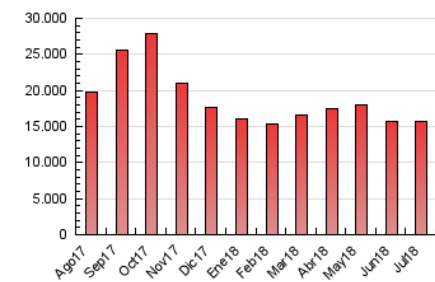

#### 3. Por día del mes (Nacional)

Día	N. únicos	Visitas	Páginas	Día	N. únicos	Visitas	Páginas	Día	N. únicos	Visitas	Páginas
1	168.085	231.702	427.703	11	203.874	285.543	505.952	21	210.519	297.924	500.977
2	212.554	291.776	541.049	12	193.070	279.689	500.301	22	227.760	318.937	542.604
3	216.943	302.184	525.865	13	166.321	235.001	409.933	23	204.210	283.140	512.980
4	223.391	311.643	545.440	14	184.205	253.409	423.700	24	216.719	301.446	539.784
5	211.045	291.935	552.126	15	186.047	265.960	481.279	25	224.893	310.365	540.871
6	180.751	251.119	451.476	16	202.324	290.458	554.219	26	202.848	275.366	489.846
7	181.543	253.514	461.193	17	202.229	290.626	511.045	27	208.683	284.307	483.270
8	193.043	267.400	517.519	18	191.595	267.559	485.168	28	169.723	233.065	421.352
9	215.277	298.405	725.112	19	207.842	301.454	546.052	29	168.092	237.863	431.826
10	197.494	273.112	531.807	20	186.077	265.019	472.599	30	199.330	282.456	532.190
								31	195.291	268.070	484.839

4. Gráficas (Nacional)

4.1 Por día de la semana (promedio)

N. únicos / Visitas (x 100)

Páginas (x 100)

4.2 Por franja horaria (promedio)

Visitas (x 1000)

Páginas (x 1000)

4.3 Por meses

N. únicos / Visitas (x 1000)

Páginas (x 1000)