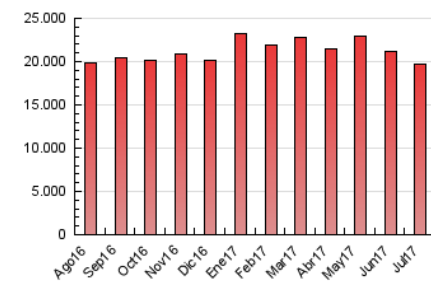

#### 3. Por día del mes (Nacional)

Día	N. únicos	Visitas	Páginas	Día	N. únicos	Visitas	Páginas	Día	N. únicos	Visitas	Páginas
1	176.653	238.113	606.415	11	185.725	248.296	664.129	21	174.420	238.227	659.485
2	173.988	229.200	604.390	12	160.593	211.045	564.198	22	151.438	203.441	553.047
3	167.611	227.582	716.430	13	164.494	227.047	639.083	23	146.696	196.015	545.519
4	171.613	233.820	679.030	14	154.361	211.543	557.071	24	162.214	228.346	676.737
5	186.603	252.059	672.715	15	145.918	197.924	490.577	25	174.258	242.662	710.839
6	185.266	248.020	696.653	16	167.895	233.775	651.997	26	165.818	224.078	625.271
7	156.977	205.911	529.609	17	181.655	254.922	693.021	27	168.160	228.646	645.863
8	172.672	236.011	632.363	18	179.775	244.121	691.465	28	168.118	223.380	580.128
9	151.377	196.367	543.209	19	184.665	253.518	717.101	29	155.232	212.227	540.838
10	191.419	257.717	714.136	20	186.304	257.624	737.694	30	172.816	233.408	576.478
								31	193.133	270.105	747.050

##### 4.1 Por día de la semana (promedio)

N. únicos / Visitas (x 100)

Páginas (x 100)

##### 4.2 Por franja horaria (promedio)

Visitas (x 1000)

Páginas (x 1000)

##### 4.3 Por meses

N. únicos / Visitas (x 1000)

Páginas (x 1000)