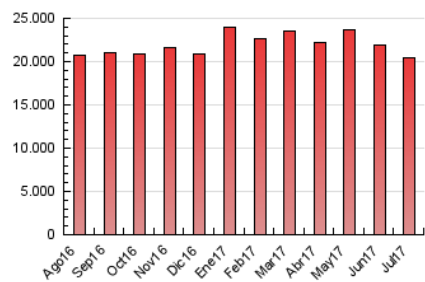

### 3. Por día del mes (Nacional e Internacional)

Día	N. únicos	Visitas	Páginas	Día	N. únicos	Visitas	Páginas	Día	N. únicos	Visitas	Páginas
1	184.090	247.810	629.503	11	194.366	259.636	693.494	21	182.645	249.176	688.559
2	181.096	238.411	626.499	12	168.087	220.608	588.647	22	158.815	213.135	579.254
3	175.072	237.209	741.980	13	171.988	236.883	665.837	23	153.525	204.902	569.648
4	178.884	243.435	704.998	14	162.150	221.723	581.806	24	169.659	238.346	705.185
5	194.318	262.167	698.974	15	153.103	207.396	513.123	25	182.993	254.193	741.211
6	193.379	258.531	725.375	16	175.131	243.634	679.516	26	173.791	234.412	652.883
7	164.542	215.460	552.674	17	190.665	266.859	720.329	27	176.031	238.980	673.628
8	180.030	245.807	658.760	18	188.568	255.507	721.411	28	176.340	233.891	605.879
9	158.008	205.069	566.903	19	193.275	264.847	748.196	29	163.043	222.386	565.453
10	199.690	268.635	743.299	20	195.097	269.350	769.746	30	181.145	244.126	602.151
								31	202.190	282.089	778.855

4. Gráficas (Nacional e Internacional)

4.1 Por día de la semana (promedio)

N. únicos / Visitas (x 100)

Páginas (x 100)

4.2 Por franja horaria (promedio)

Visitas (x 1000)

Páginas (x 1000)

4.3 Por meses

N. únicos / Visitas (x 1000)

Páginas (x 1000)