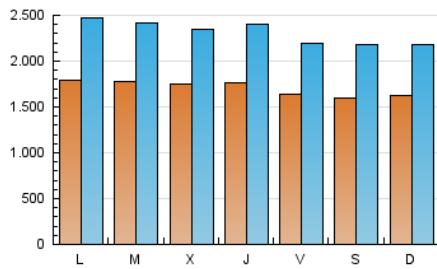

4. Gráficas (Nacional)

4.1 Por día de la semana (promedio)

N. únicos / Visitas (x 100)