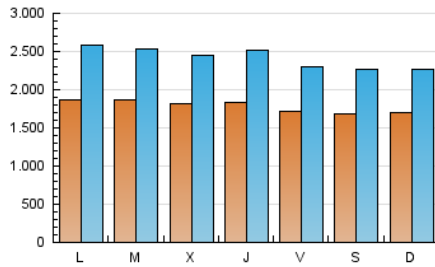

4. Gráficas (Nacional e Internacional)

4.1 Por día de la semana (promedio)

N. únicos / Visitas (x 100)