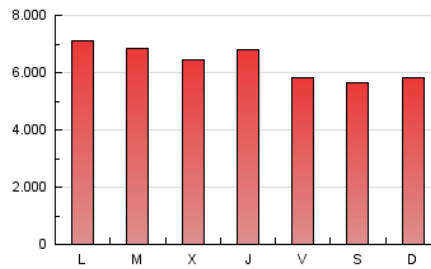

Páginas (x 100)