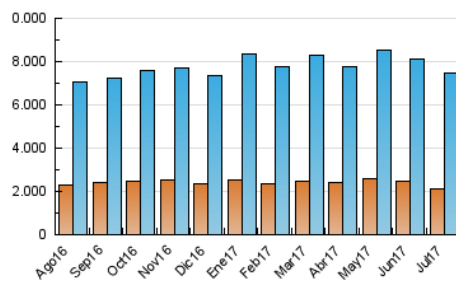

### 3. Por día del mes (Nacional e Internacional)

Día	N. únicos	Visitas	Páginas	Día	N. únicos	Visitas	Páginas	Día	N. únicos	Visitas	Páginas
1	184.090	247.810	629.503	11	194.366	259.636	693.494	21	182.645	249.176	688.559
2	181.096	238.411	626.499	12	168.087	220.608	588.647	22	158.815	213.135	579.254
3	175.072	237.209	741.980	13	171.988	236.883	665.837	23	153.525	204.902	569.648
4	178.884	243.435	704.998	14	162.150	221.723	581.806	24	169.659	238.346	705.185
5	194.318	262.167	698.974	15	153.103	207.396	513.123	25	182.993	254.193	741.211
6	193.379	258.531	725.375	16	175.131	243.634	679.516	26	173.791	234.412	652.883
7	164.542	215.460	552.674	17	190.665	266.859	720.329	27	176.031	238.980	673.628
8	180.030	245.807	658.760	18	188.568	255.507	721.411	28	176.340	233.891	605.879
9	158.008	205.069	566.903	19	193.275	264.847	748.196	29	163.043	222.386	565.453
10	199.690	268.635	743.299	20	195.097	269.350	769.746	30	181.145	244.126	602.151
								31	202.190	282.089	778.855

4. Gráficas (Nacional e Internacional)

4.1 Por día de la semana (promedio)

N. únicos / Visitas (x 100)

Páginas (x 100)

4.2 Por franja horaria (promedio)

Visitas (x 1000)

Páginas (x 1000)

4.3 Por meses

N. únicos / Visitas (x 1000)

Páginas (x 1000)