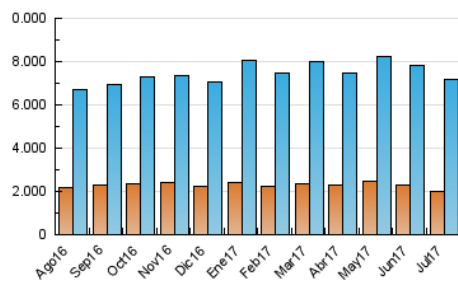

#### 3. Por día del mes (Nacional)

Día	N. únicos	Visitas	Páginas	Día	N. únicos	Visitas	Páginas	Día	N. únicos	Visitas	Páginas
1	176.653	238.113	606.415	11	185.725	248.296	664.129	21	174.420	238.227	659.485
2	173.988	229.200	604.390	12	160.593	211.045	564.198	22	151.438	203.441	553.047
3	167.611	227.582	716.430	13	164.494	227.047	639.083	23	146.696	196.015	545.519
4	171.613	233.820	679.030	14	154.361	211.543	557.071	24	162.214	228.346	676.737
5	186.603	252.059	672.715	15	145.918	197.924	490.577	25	174.258	242.662	710.839
6	185.266	248.020	696.653	16	167.895	233.775	651.997	26	165.818	224.078	625.271
7	156.977	205.911	529.609	17	181.655	254.922	693.021	27	168.160	228.646	645.863
8	172.672	236.011	632.363	18	179.775	244.121	691.465	28	168.118	223.380	580.128
9	151.377	196.367	543.209	19	184.665	253.518	717.101	29	155.232	212.227	540.838
10	191.419	257.717	714.136	20	186.304	257.624	737.694	30	172.816	233.408	576.478
								31	193.133	270.105	747.050

##### 4.1 Por día de la semana (promedio)

N. únicos / Visitas (x 100)

Páginas (x 100)

##### 4.2 Por franja horaria (promedio)

Visitas (x 1000)

Páginas (x 1000)

##### 4.3 Por meses

N. únicos / Visitas (x 1000)

Páginas (x 1000)