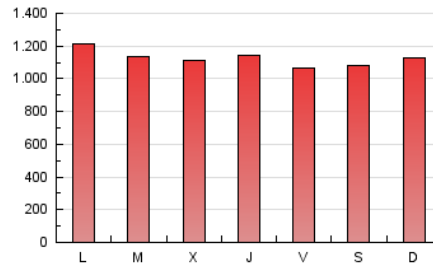

1. Cifras totales y promedios (Nacional)

MES - AÑO	NAVEGADORES UNICOS	VISITAS	PAGINAS
Marzo - 2026	727.796	2.986.379	3.514.317
PROMEDIO DIARIO	63.220	95.420	112.938
PROMEDIO LUNES-VIERNES	63.746	96.209	113.876
PROMEDIO SABADO-DOMINGO	61.934	93.491	110.643
PAGINAS / VISITAS	1,18		
DURACION MEDIA VISITAS	0:01:43		
TIEMPO INTERACCIÓN MEDIO	0:02:38		

2. Secciones (Nacional)

	PAGINAS	%
HOME	232.937	6.65 %
RESTO	3.268.134	93.35 %

3. Por día del mes (Nacional)

Día	N. únicos	Visitas	Páginas	Día	N. únicos	Visitas	Páginas	Día	N. únicos	Visitas	Páginas
1	52.269	75.432	87.781	11	52.451	82.019	94.778	21	45.528	66.038	78.735
2	82.605	121.881	144.705	12	73.800	108.724	129.499	22	69.075	102.959	120.232
3	90.300	133.818	152.663	13	68.351	100.098	122.862	23	55.860	84.614	99.243
4	87.620	136.576	162.736	14	52.229	80.853	99.092	24	46.457	68.555	84.456
5	70.002	104.869	123.841	15	46.797	71.905	85.947	25	56.597	85.773	97.757
6	67.325	103.614	119.893	16	54.100	78.300	95.931	26	68.234	103.332	119.615
7	83.528	132.596	153.204	17	64.289	92.996	112.313	27	50.043	76.667	88.145
8	89.401	132.586	157.473	18	50.664	74.625	90.120	28	56.472	84.553	100.807
9	80.399	125.816	151.803	19	45.400	71.795	85.143	29	62.104	94.495	112.520
10	62.088	99.639	116.555	20	52.244	81.797	95.266	30	63.789	94.757	115.574
								31	59.796	86.328	102.382

4. Gráficas (Nacional)

4.1 Por día de la semana (promedio)

N. únicos / Visitas (x 100)

Páginas (x 100)

4.2 Por franja horaria (promedio)

Visitas_ (x 1000)

Páginas (x 1000)

4.3 Por meses