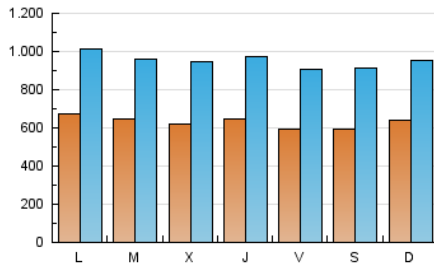

1. Cifras totales y promedios (Nacional)

MES - AÑO	NAVEGADORES UNICOS	VISITAS	PAGINAS
Marzo - 2026	727.796	2.986.379	3.514.317
PROMEDIO DIARIO	63.220	95.420	112.938
PROMEDIO LUNES-VIERNES	63.746	96.209	113.876
PROMEDIO SABADO-DOMINGO	61.934	93.491	110.643
PAGINAS / VISITAS	1,18		
DURACION MEDIA VISITAS	0:01:43		
TIEMPO INTERACCIÓN MEDIO	0:02:38		

2. Secciones (Nacional)

	PAGINAS	%
HOME	232.937	6.65 %
RESTO	3.268.134	93.35 %

3. Por día del mes (Nacional)

Día	N. únicos	Visitas	Páginas	Día	N. únicos	Visitas	Páginas	Día	N. únicos	Visitas	Páginas
1	52.269	75.432	87.781	11	52.451	82.019	94.778	21	45.528	66.038	78.735
2	82.605	121.881	144.705	12	73.800	108.724	129.499	22	69.075	102.959	120.232
3	90.300	133.818	152.663	13	68.351	100.098	122.862	23	55.860	84.614	99.243
4	87.620	136.576	162.736	14	52.229	80.853	99.092	24	46.457	68.555	84.456
5	70.002	104.869	123.841	15	46.797	71.905	85.947	25	56.597	85.773	97.757
6	67.325	103.614	119.893	16	54.100	78.300	95.931	26	68.234	103.332	119.615
7	83.528	132.596	153.204	17	64.289	92.996	112.313	27	50.043	76.667	88.145
8	89.401	132.586	157.473	18	50.664	74.625	90.120	28	56.472	84.553	100.807
9	80.399	125.816	151.803	19	45.400	71.795	85.143	29	62.104	94.495	112.520
10	62.088	99.639	116.555	20	52.244	81.797	95.266	30	63.789	94.757	115.574
								31	59.796	86.328	102.382

4. Gráficas (Nacional)

4.1 Por día de la semana (promedio)

N. únicos / Visitas (x 100)

Páginas (x 100)

4.2 Por franja horaria (promedio)

Visitas_ (x 1000)

Páginas (x 1000)

4.3 Por meses