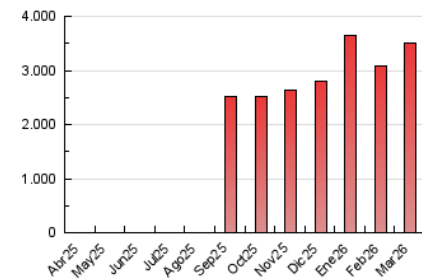

1. Cifras totales y promedios (Nacional)

MES - AÑO	NAVEGADORES UNICOS	VISITAS	PAGINAS
Marzo - 2026	727.796	2.986.379	3.514.317
PROMEDIO DIARIO	63.220	95.420	112.938
PROMEDIO LUNES-VIERNES	63.746	96.209	113.876
PROMEDIO SABADO-DOMINGO	61.934	93.491	110.643
PAGINAS / VISITAS	1,18		
DURACION MEDIA VISITAS	0:01:43		
TIEMPO INTERACCIÓN MEDIO	0:02:38		

2. Secciones (Nacional)

	PAGINAS	%
HOME	232.937	6.65 %
RESTO	3.268.134	93.35 %

3. Por día del mes (Nacional)

Día	N. únicos	Visitas	Páginas	Día	N. únicos	Visitas	Páginas	Día	N. únicos	Visitas	Páginas
1	52.269	75.432	87.781	11	52.451	82.019	94.778	21	45.528	66.038	78.735
2	82.605	121.881	144.705	12	73.800	108.724	129.499	22	69.075	102.959	120.232
3	90.300	133.818	152.663	13	68.351	100.098	122.862	23	55.860	84.614	99.243
4	87.620	136.576	162.736	14	52.229	80.853	99.092	24	46.457	68.555	84.456
5	70.002	104.869	123.841	15	46.797	71.905	85.947	25	56.597	85.773	97.757
6	67.325	103.614	119.893	16	54.100	78.300	95.931	26	68.234	103.332	119.615
7	83.528	132.596	153.204	17	64.289	92.996	112.313	27	50.043	76.667	88.145
8	89.401	132.586	157.473	18	50.664	74.625	90.120	28	56.472	84.553	100.807
9	80.399	125.816	151.803	19	45.400	71.795	85.143	29	62.104	94.495	112.520
10	62.088	99.639	116.555	20	52.244	81.797	95.266	30	63.789	94.757	115.574
								31	59.796	86.328	102.382

4. Gráficas (Nacional)

4.1 Por día de la semana (promedio)

N. únicos / Visitas (x 100)

Páginas (x 100)

4.2 Por franja horaria (promedio)

Visitas_ (x 1000)

Páginas (x 1000)

4.3 Por meses

N. únicos / Visitas (x 1000)

Páginas (x 1000)

5. Observaciones

Este Medio Electrónico de Comunicación ha sido medido por la herramienta Google Analytics de Google (GA4).

6. Definiciones básicas (Para más información ver Normas Técnicas para el Control de los Medios Electrónicos de Comunicación)