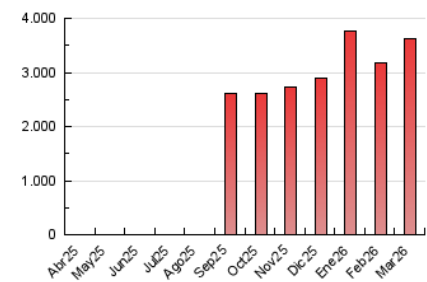

Páginas (x 1000)