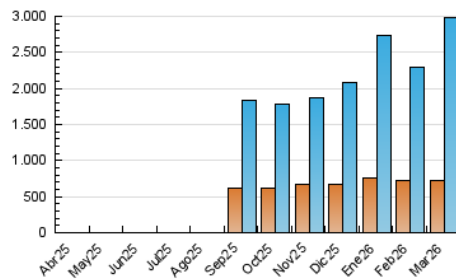

2. Secciones (Nacional)

	PAGINAS	%
HOME	232.937	6.65 %
RESTO	3.268.134	93.35 %

3. Por día del mes (Nacional)

Día	N. únicos	Visitas	Páginas	Día	N. únicos	Visitas	Páginas	Día	N. únicos	Visitas	Páginas
1	52.269	75.432	87.781	11	52.451	82.019	94.778	21	45.528	66.038	78.735
2	82.605	121.881	144.705	12	73.800	108.724	129.499	22	69.075	102.959	120.232
3	90.300	133.818	152.663	13	68.351	100.098	122.862	23	55.860	84.614	99.243
4	87.620	136.576	162.736	14	52.229	80.853	99.092	24	46.457	68.555	84.456
5	70.002	104.869	123.841	15	46.797	71.905	85.947	25	56.597	85.773	97.757
6	67.325	103.614	119.893	16	54.100	78.300	95.931	26	68.234	103.332	119.615
7	83.528	132.596	153.204	17	64.289	92.996	112.313	27	50.043	76.667	88.145
8	89.401	132.586	157.473	18	50.664	74.625	90.120	28	56.472	84.553	100.807
9	80.399	125.816	151.803	19	45.400	71.795	85.143	29	62.104	94.495	112.520
10	62.088	99.639	116.555	20	52.244	81.797	95.266	30	63.789	94.757	115.574
								31	59.796	86.328	102.382

4. Gráficas (Nacional)

4.1 Por día de la semana (promedio)

N. únicos / Visitas (x 100)

Páginas (x 100)

4.2 Por franja horaria (promedio)

Visitas_ (x 1000)

Páginas (x 1000)

4.3 Por meses

N. únicos / Visitas (x 1000)

Páginas (x 1000)

5. Observaciones

Este Medio Electrónico de Comunicación ha sido medido por la herramienta Google Analytics de Google (GA4).

6. Definiciones básicas (Para más información ver Normas Técnicas para el Control de los Medios Electrónicos de Comunicación)

Visita:

Una secuencia ininterrumpida de páginas servidas a un usuario válido. Si dicho usuario no realiza peticiones de páginas en un periodo de tiempo (30 min) la siguiente petición constituirá el inicio de una nueva visita.