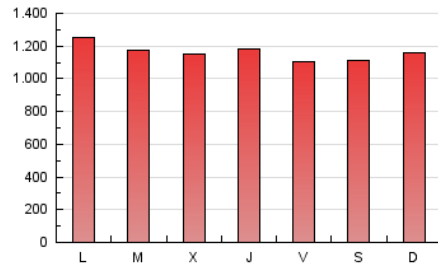

1. Cifras totales y promedios (Nacional e Internacional)

MES - AÑO	NAVEGADORES UNICOS	VISITAS	PAGINAS
Marzo - 2026	786.194	3.074.123	3.623.752
PROMEDIO DIARIO	65.807	98.454	116.457
PROMEDIO LUNES-VIERNES	66.414	99.282	117.502
PROMEDIO SABADO-DOMINGO	64.323	96.432	113.905
PAGINAS / VISITAS	1,18		
DURACION MEDIA VISITAS	0:01:42		
TIEMPO INTERACCIÓN MEDIO	0:02:27		

2. Secciones (Nacional e Internacional)

	PAGINAS	%
HOME	245.006	6.79 %
RESTO	3.365.171	93.21 %

3. Por día del mes (Nacional e Internacional)

Día	N. únicos	Visitas	Páginas	Día	N. únicos	Visitas	Páginas	Día	N. únicos	Visitas	Páginas
1	54.345	78.048	90.552	11	54.796	84.901	97.882	21	48.309	68.714	82.238
2	84.991	124.676	148.039	12	76.929	112.543	133.364	22	71.492	106.345	123.594
3	93.416	137.292	156.311	13	70.933	102.465	126.556	23	58.620	88.492	103.169
4	90.589	139.873	166.630	14	54.831	84.240	102.488	24	49.323	71.070	88.062
5	72.669	107.527	127.485	15	48.864	74.439	88.866	25	58.896	87.717	100.962
6	70.466	106.477	124.110	16	56.500	81.290	99.330	26	70.968	106.227	123.388
7	85.918	136.392	156.738	17	66.794	96.126	115.842	27	52.611	79.942	91.585
8	91.962	135.735	161.056	18	53.253	77.344	93.638	28	58.796	86.956	103.979
9	82.732	129.167	155.575	19	47.806	75.136	88.213	29	64.391	97.017	115.633
10	64.917	103.511	120.350	20	54.828	85.048	98.720	30	66.628	98.220	119.565
								31	62.452	89.154	106.257

4. Gráficas (Nacional e Internacional)

4.1 Por día de la semana (promedio)

N. únicos / Visitas (x 100)

Páginas (x 100)

4.2 Por franja horaria (promedio)

Visitas_ (x 1000)

Páginas (x 1000)

4.3 Por meses