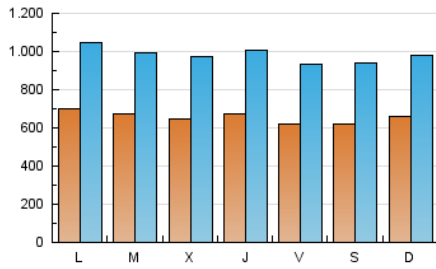

1. Cifras totales y promedios (Nacional e Internacional)

MES - AÑO	NAVEGADORES UNICOS	VISITAS	PAGINAS
Marzo - 2026	786.194	3.074.123	3.623.752
PROMEDIO DIARIO	65.807	98.454	116.457
PROMEDIO LUNES-VIERNES	66.414	99.282	117.502
PROMEDIO SABADO-DOMINGO	64.323	96.432	113.905
PAGINAS / VISITAS	1,18		
DURACION MEDIA VISITAS	0:01:42		
TIEMPO INTERACCIÓN MEDIO	0:02:27		

2. Secciones (Nacional e Internacional)

	PAGINAS	%
HOME	245.006	6.79 %
RESTO	3.365.171	93.21 %

3. Por día del mes (Nacional e Internacional)

Día	N. únicos	Visitas	Páginas	Día	N. únicos	Visitas	Páginas	Día	N. únicos	Visitas	Páginas
1	54.345	78.048	90.552	11	54.796	84.901	97.882	21	48.309	68.714	82.238
2	84.991	124.676	148.039	12	76.929	112.543	133.364	22	71.492	106.345	123.594
3	93.416	137.292	156.311	13	70.933	102.465	126.556	23	58.620	88.492	103.169
4	90.589	139.873	166.630	14	54.831	84.240	102.488	24	49.323	71.070	88.062
5	72.669	107.527	127.485	15	48.864	74.439	88.866	25	58.896	87.717	100.962
6	70.466	106.477	124.110	16	56.500	81.290	99.330	26	70.968	106.227	123.388
7	85.918	136.392	156.738	17	66.794	96.126	115.842	27	52.611	79.942	91.585
8	91.962	135.735	161.056	18	53.253	77.344	93.638	28	58.796	86.956	103.979
9	82.732	129.167	155.575	19	47.806	75.136	88.213	29	64.391	97.017	115.633
10	64.917	103.511	120.350	20	54.828	85.048	98.720	30	66.628	98.220	119.565
								31	62.452	89.154	106.257

4. Gráficas (Nacional e Internacional)

4.1 Por día de la semana (promedio)

N. únicos / Visitas (x 100)

Páginas (x 100)

4.2 Por franja horaria (promedio)

Visitas_ (x 1000)

Páginas (x 1000)

4.3 Por meses