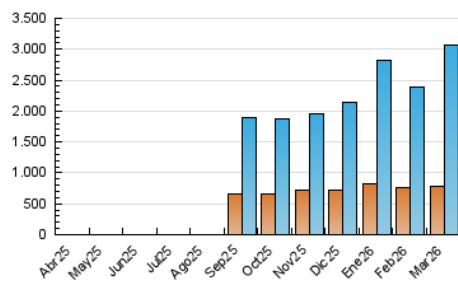

4.3 Por meses

N. únicos / Visitas (x 1000)