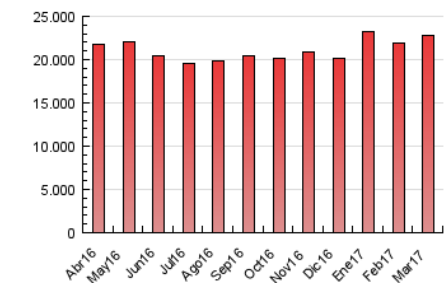

#### 3. Por día del mes (Nacional)

Día	N. únicos	Visitas	Páginas	Día	N. únicos	Visitas	Páginas	Día	N. únicos	Visitas	Páginas
1	177.324	234.796	710.684	11	170.601	234.451	635.821	21	189.637	255.482	796.055
2	201.667	270.186	697.961	12	176.701	241.417	696.018	22	201.190	274.633	735.986
3	176.783	232.088	623.386	13	220.236	295.492	925.683	23	187.583	244.601	646.613
4	183.965	252.014	684.277	14	215.785	287.111	848.484	24	201.499	263.892	767.042
5	201.008	270.140	816.040	15	192.534	257.638	753.701	25	160.839	214.111	600.407
6	205.033	274.156	763.618	16	194.597	257.966	761.266	26	179.610	248.167	787.061
7	203.734	271.019	749.941	17	179.065	240.935	667.939	27	211.985	278.226	859.015
8	203.434	272.137	790.583	18	159.571	217.490	622.067	28	221.411	284.704	819.621
9	227.669	321.376	818.225	19	161.038	220.985	732.028	29	210.636	277.370	794.143
10	179.252	235.508	620.327	20	189.356	255.321	770.486	30	193.447	252.358	750.275
								31	178.293	235.068	620.166

##### 4.1 Por día de la semana (promedio)

N. únicos / Visitas (x 100)

Páginas (x 100)

##### 4.2 Por franja horaria (promedio)

Visitas (x 1000)

Páginas (x 1000)

##### 4.3 Por meses

N. únicos / Visitas (x 1000)

Páginas (x 1000)