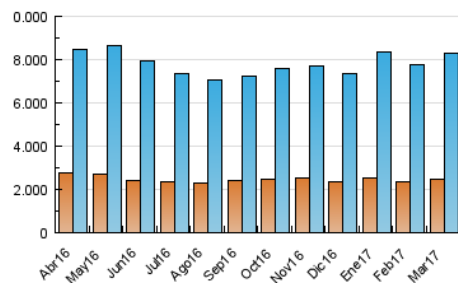

### 3. Por día del mes (Nacional e Internacional)

Día	N. únicos	Visitas	Páginas	Día	N. únicos	Visitas	Páginas	Día	N. únicos	Visitas	Páginas
1	184.126	243.443	733.374	11	178.428	244.553	657.149	21	197.050	265.108	821.331
2	210.145	280.742	719.076	12	183.469	250.305	715.311	22	209.707	285.726	759.750
3	183.987	241.174	642.926	13	228.106	305.705	952.502	23	195.751	254.974	668.508
4	191.856	262.150	706.448	14	224.220	298.151	876.873	24	209.599	274.120	792.248
5	209.177	280.677	841.520	15	199.985	267.305	778.096	25	167.404	222.283	618.553
6	212.847	284.277	788.174	16	201.847	267.461	785.557	26	186.357	257.055	808.832
7	211.681	281.122	773.513	17	186.800	250.873	689.661	27	220.870	289.284	887.381
8	211.359	282.430	816.236	18	166.644	226.789	643.518	28	231.195	296.765	848.753
9	237.985	335.280	846.871	19	167.711	229.760	754.691	29	219.143	288.161	820.803
10	187.323	245.696	641.765	20	197.110	265.197	793.832	30	201.378	262.439	776.250
								31	186.206	244.976	642.240

4. Gráficas (Nacional e Internacional)

4.1 Por día de la semana (promedio)

N. únicos / Visitas (x 100)

Páginas (x 100)

4.2 Por franja horaria (promedio)

Visitas (x 1000)

Páginas (x 1000)

4.3 Por meses

N. únicos / Visitas (x 1000)

Páginas (x 1000)