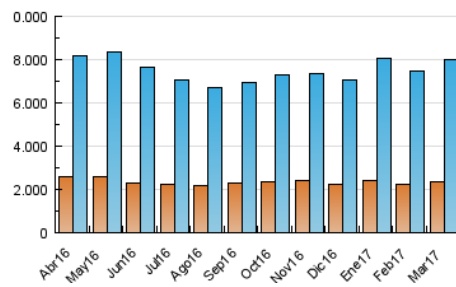

##### 4.1 Por día de la semana (promedio)

N. únicos / Visitas (x 100)

Páginas (x 100)

##### 4.2 Por franja horaria (promedio)

Visitas (x 1000)

Páginas (x 1000)

##### 4.3 Por meses

N. únicos / Visitas (x 1000)

Páginas (x 1000)