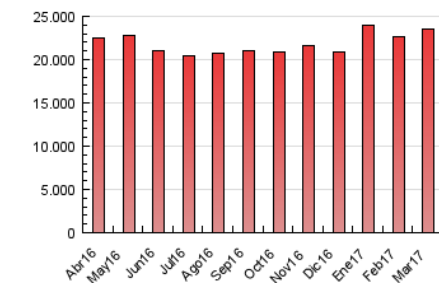

Páginas (x 1000)