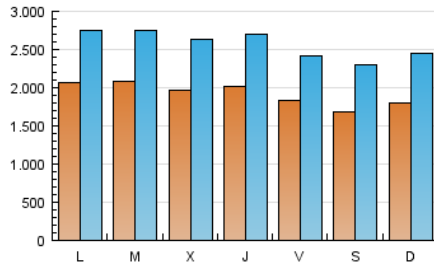

4. Gráficas (Nacional)

4.1 Por día de la semana (promedio)

N. únicos / Visitas (x 100)