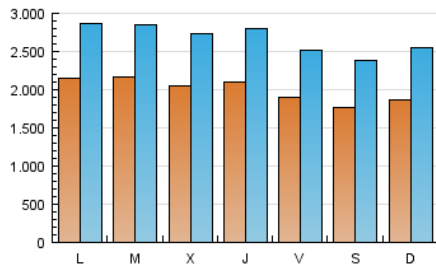

4. Gráficas (Nacional e Internacional)

4.1 Por día de la semana (promedio)

N. únicos / Visitas (x 100)