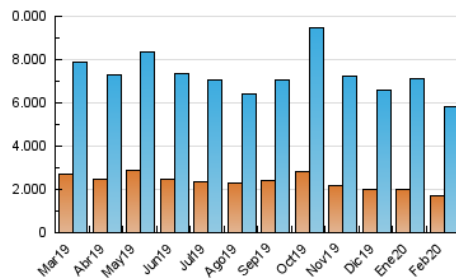

##### 4.1 Por día de la semana (promedio)

N. únicos / Visitas (x 100)

Páginas (x 100)

##### 4.2 Por franja horaria (promedio)

Visitas (x 1000)

Páginas (x 1000)

##### 4.3 Por meses

N. únicos / Visitas (x 1000)

Páginas (x 1000)