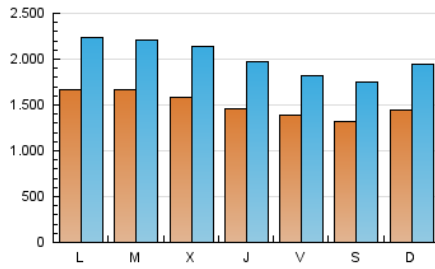

4. Gráficas (Nacional)

4.1 Por día de la semana (promedio)

N. únicos / Visitas (x 100)