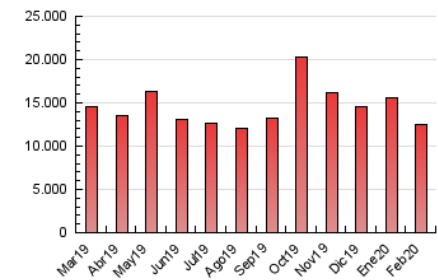

Páginas (x 1000)