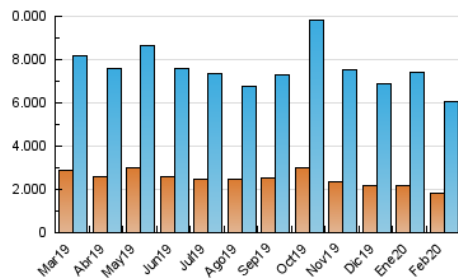

### 3. Por día del mes (Nacional e Internacional)

| Día | N. únicos | Visitas | Páginas | Día | N. únicos | Visitas | Páginas | Día | N. únicos | Visitas | Páginas |
|-----|-----------|---------|---------|-----|-----------|---------|---------|-----|-----------|---------|---------|
| 1   | 144.546   | 187.967 | 382.510 | 11  | 159.330   | 207.637 | 422.043 | 21  | 145.320   | 189.097 | 393.075 |
| 2   | 144.219   | 197.072 | 407.910 | 12  | 153.781   | 205.474 | 413.855 | 22  | 138.402   | 189.207 | 393.013 |
| 3   | 165.984   | 225.702 | 468.579 | 13  | 143.710   | 188.452 | 391.469 | 23  | 145.727   | 199.120 | 420.180 |
| 4   | 161.854   | 212.405 | 436.316 | 14  | 142.149   | 182.176 | 373.438 | 24  | 182.698   | 243.828 | 516.297 |
| 5   | 155.437   | 205.533 | 411.852 | 15  | 133.341   | 168.171 | 353.228 | 25  | 211.654   | 297.475 | 598.371 |
| 6   | 141.519   | 187.740 | 383.561 | 16  | 153.267   | 198.739 | 438.875 | 26  | 173.872   | 242.320 | 483.098 |
| 7   | 134.495   | 174.652 | 360.653 | 17  | 172.226   | 230.138 | 531.684 | 27  | 161.551   | 220.253 | 439.628 |
| 8   | 128.026   | 167.537 | 348.217 | 18  | 162.848   | 204.223 | 439.452 | 28  | 161.479   | 214.751 | 444.900 |
| 9   | 159.586   | 211.978 | 440.954 | 19  | 178.822   | 237.971 | 507.884 | 29  | 149.617   | 202.355 | 432.281 |
| 10  | 170.818   | 227.000 | 446.384 | 20  | 164.656   | 222.496 | 449.299 |     |           |         |         |

4. Gráficas (Nacional e Internacional)

4.1 Por día de la semana (promedio)

N. únicos / Visitas (x 100)

Páginas (x 100)

4.2 Por franja horaria (promedio)

Visitas (x 1000)

Páginas (x 1000)

4.3 Por meses

N. únicos / Visitas (x 1000)

Páginas (x 1000)