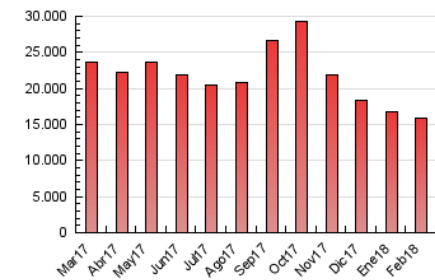

### 3. Por día del mes (Nacional e Internacional)

Día	N. únicos	Visitas	Páginas	Día	N. únicos	Visitas	Páginas	Día	N. únicos	Visitas	Páginas
1	221.825	316.944	575.421	11	195.020	276.277	693.633	21	212.025	288.995	522.662
2	182.647	255.175	469.058	12	227.442	323.960	724.517	22	233.226	312.275	537.127
3	173.735	246.367	463.329	13	205.800	283.104	534.774	23	208.405	292.851	526.179
4	216.632	307.352	589.518	14	189.058	261.968	487.745	24	212.882	308.082	560.447
5	245.718	336.998	648.055	15	189.148	264.762	504.976	25	217.053	315.624	602.090
6	222.557	301.442	572.787	16	181.925	249.418	485.761	26	256.410	383.328	751.624
7	213.118	294.289	529.122	17	174.997	237.422	451.224	27	244.367	350.308	671.613
8	232.668	313.132	563.697	18	208.341	295.255	600.212	28	220.748	322.158	647.402
9	187.498	248.439	454.699	19	223.143	311.838	632.678				
10	196.914	265.626	526.292	20	198.054	277.513	544.968				

4. Gráficas (Nacional e Internacional)

4.1 Por día de la semana (promedio)

N. únicos / Visitas (x 100)

Páginas (x 100)

4.2 Por franja horaria (promedio)

Visitas (x 1000)

Páginas (x 1000)

4.3 Por meses

N. únicos / Visitas (x 1000)

Páginas (x 1000)