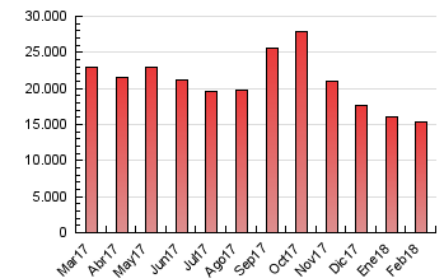

#### 3. Por día del mes (Nacional)

Día	N. únicos	Visitas	Páginas	Día	N. únicos	Visitas	Páginas	Día	N. únicos	Visitas	Páginas
1	213.267	304.907	554.851	11	188.181	266.908	675.979	21	203.997	278.120	504.372
2	174.963	244.551	451.145	12	218.911	313.394	705.575	22	224.244	300.510	518.553
3	167.061	237.237	448.039	13	198.119	272.847	517.973	23	200.888	281.479	506.981
4	209.196	296.976	571.723	14	181.690	252.155	471.269	24	204.530	296.658	541.315
5	235.165	324.480	625.941	15	182.588	255.266	488.714	25	208.998	303.400	581.149
6	213.194	289.592	551.994	16	174.782	240.168	469.726	26	246.449	370.162	728.436
7	204.806	283.343	510.680	17	168.150	228.685	436.504	27	235.944	338.932	651.155
8	224.123	301.938	544.842	18	201.044	285.183	581.025	28	212.913	311.792	627.852
9	179.242	238.373	437.433	19	214.509	300.599	613.036				
10	189.340	255.663	509.044	20	190.861	267.010	526.221				

4. Gráficas (Nacional)

4.1 Por día de la semana (promedio)

N. únicos / Visitas (x 100)

Páginas (x 100)

4.2 Por franja horaria (promedio)

Visitas (x 1000)

Páginas (x 1000)

4.3 Por meses

N. únicos / Visitas (x 1000)

Páginas (x 1000)