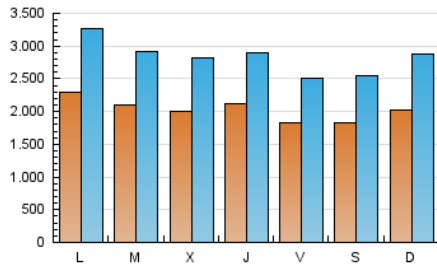

4. Gráficas (Nacional)

4.1 Por día de la semana (promedio)

N. únicos / Visitas (x 100)