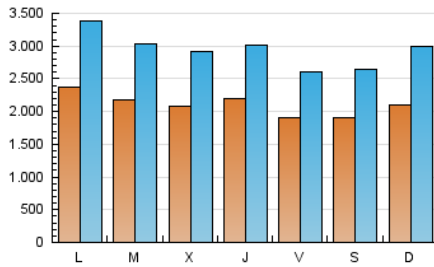

4. Gráficas (Nacional e Internacional)

4.1 Por día de la semana (promedio)

N. únicos / Visitas (x 100)