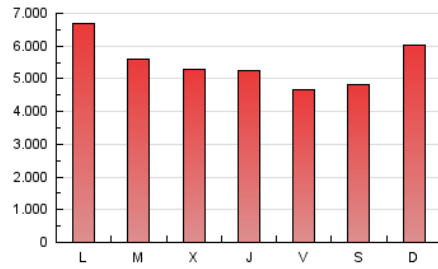

#### 1. Cifras totales y promedios (Nacional)

MES - AÑO	NAVEGADORES UNICOS	VISITAS	PAGINAS
Febrero - 2018	2.054.099	7.940.328	15.351.527
<b>PROMEDIO DIARIO</b>	<b>202.398</b>	<b>283.583</b>	<b>548.269</b>
<b>PROMEDIO LUNES-VIERNES</b>	<b>206.533</b>	<b>288.481</b>	<b>550.337</b>
<b>PROMEDIO SABADO-DOMINGO</b>	<b>192.063</b>	<b>271.339</b>	<b>543.097</b>
<b>PAGINAS / VISITAS</b>	<b>1,93</b>		
<b>DURACION MEDIA VISITAS</b>	<b>0:05:56</b>		
<b>DURACION MEDIA PAGINAS</b>	<b>0:04:39</b>		

#### 2. Secciones (Nacional)

	PAGINAS	%
<b>HOME</b>	1.024.932	6.68 %
<b>RESTO</b>	14.326.595	93.32 %

#### 3. Por día del mes (Nacional)

Día	N. únicos	Visitas	Páginas	Día	N. únicos	Visitas	Páginas	Día	N. únicos	Visitas	Páginas
1	213.267	304.907	554.851	11	188.181	266.908	675.979	21	203.997	278.120	504.372
2	174.963	244.551	451.145	12	218.911	313.394	705.575	22	224.244	300.510	518.553
3	167.061	237.237	448.039	13	198.119	272.847	517.973	23	200.888	281.479	506.981
4	209.196	296.976	571.723	14	181.690	252.155	471.269	24	204.530	296.658	541.315
5	235.165	324.480	625.941	15	182.588	255.266	488.714	25	208.998	303.400	581.149
6	213.194	289.592	551.994	16	174.782	240.168	469.726	26	246.449	370.162	728.436
7	204.806	283.343	510.680	17	168.150	228.685	436.504	27	235.944	338.932	651.155
8	224.123	301.938	544.842	18	201.044	285.183	581.025	28	212.913	311.792	627.852
9	179.242	238.373	437.433	19	214.509	300.599	613.036				
10	189.340	255.663	509.044	20	190.861	267.010	526.221				

4. Gráficas (Nacional)

4.1 Por día de la semana (promedio)

N. únicos / Visitas (x 100)

Páginas (x 100)

4.2 Por franja horaria (promedio)

Visitas (x 1000)

Páginas (x 1000)

4.3 Por meses