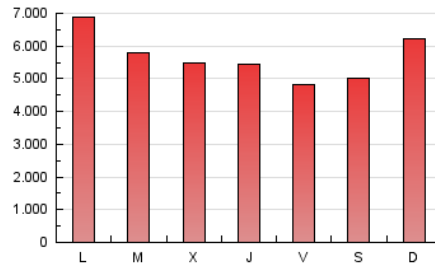

### 1. Cifras totales y promedios (Nacional e Internacional)

MES - AÑO	NAVEGADORES UNICOS	VISITAS	PAGINAS
Febrero - 2018	2.161.085	8.240.902	15.871.610
<b>PROMEDIO DIARIO</b>	<b>210.406</b>	<b>294.318</b>	<b>566.843</b>
<b>PROMEDIO LUNES-VIERNES</b>	214.789	299.445	569.243
<b>PROMEDIO SABADO-DOMINGO</b>	199.447	281.501	560.843
<b>PAGINAS / VISITAS</b>	1,93		
<b>DURACION MEDIA VISITAS</b>	0:06:01		
<b>DURACION MEDIA PAGINAS</b>	0:04:44		

### 3. Por día del mes (Nacional e Internacional)

Día	N. únicos	Visitas	Páginas	Día	N. únicos	Visitas	Páginas	Día	N. únicos	Visitas	Páginas
1	221.825	316.944	575.421	11	195.020	276.277	693.633	21	212.025	288.995	522.662
2	182.647	255.175	469.058	12	227.442	323.960	724.517	22	233.226	312.275	537.127
3	173.735	246.367	463.329	13	205.800	283.104	534.774	23	208.405	292.851	526.179
4	216.632	307.352	589.518	14	189.058	261.968	487.745	24	212.882	308.082	560.447
5	245.718	336.998	648.055	15	189.148	264.762	504.976	25	217.053	315.624	602.090
6	222.557	301.442	572.787	16	181.925	249.418	485.761	26	256.410	383.328	751.624
7	213.118	294.289	529.122	17	174.997	237.422	451.224	27	244.367	350.308	671.613
8	232.668	313.132	563.697	18	208.341	295.255	600.212	28	220.748	322.158	647.402
9	187.498	248.439	454.699	19	223.143	311.838	632.678				
10	196.914	265.626	526.292	20	198.054	277.513	544.968				

4. Gráficas (Nacional e Internacional)

4.1 Por día de la semana (promedio)

N. únicos / Visitas (x 100)

Páginas (x 100)

4.2 Por franja horaria (promedio)

Visitas (x 1000)

Páginas (x 1000)

4.3 Por meses