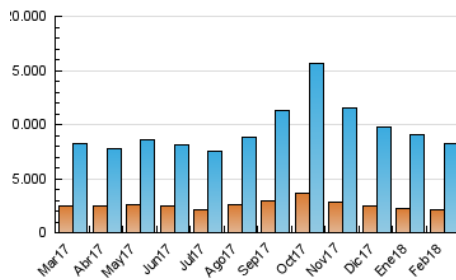

### 3. Por día del mes (Nacional e Internacional)

Día	N. únicos	Visitas	Páginas	Día	N. únicos	Visitas	Páginas	Día	N. únicos	Visitas	Páginas
1	221.825	316.944	575.421	11	195.020	276.277	693.633	21	212.025	288.995	522.662
2	182.647	255.175	469.058	12	227.442	323.960	724.517	22	233.226	312.275	537.127
3	173.735	246.367	463.329	13	205.800	283.104	534.774	23	208.405	292.851	526.179
4	216.632	307.352	589.518	14	189.058	261.968	487.745	24	212.882	308.082	560.447
5	245.718	336.998	648.055	15	189.148	264.762	504.976	25	217.053	315.624	602.090
6	222.557	301.442	572.787	16	181.925	249.418	485.761	26	256.410	383.328	751.624
7	213.118	294.289	529.122	17	174.997	237.422	451.224	27	244.367	350.308	671.613
8	232.668	313.132	563.697	18	208.341	295.255	600.212	28	220.748	322.158	647.402
9	187.498	248.439	454.699	19	223.143	311.838	632.678				
10	196.914	265.626	526.292	20	198.054	277.513	544.968				

4. Gráficas (Nacional e Internacional)

4.1 Por día de la semana (promedio)

N. únicos / Visitas (x 100)

Páginas (x 100)

4.2 Por franja horaria (promedio)

Visitas (x 1000)

Páginas (x 1000)

4.3 Por meses

N. únicos / Visitas (x 1000)

Páginas (x 1000)