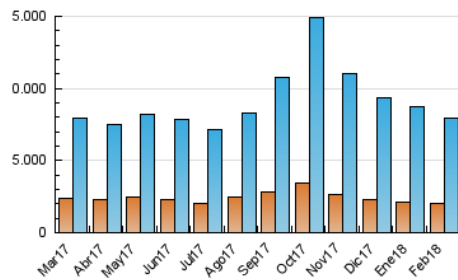

#### 3. Por día del mes (Nacional)

Día	N. únicos	Visitas	Páginas	Día	N. únicos	Visitas	Páginas	Día	N. únicos	Visitas	Páginas
1	213.267	304.907	554.851	11	188.181	266.908	675.979	21	203.997	278.120	504.372
2	174.963	244.551	451.145	12	218.911	313.394	705.575	22	224.244	300.510	518.553
3	167.061	237.237	448.039	13	198.119	272.847	517.973	23	200.888	281.479	506.981
4	209.196	296.976	571.723	14	181.690	252.155	471.269	24	204.530	296.658	541.315
5	235.165	324.480	625.941	15	182.588	255.266	488.714	25	208.998	303.400	581.149
6	213.194	289.592	551.994	16	174.782	240.168	469.726	26	246.449	370.162	728.436
7	204.806	283.343	510.680	17	168.150	228.685	436.504	27	235.944	338.932	651.155
8	224.123	301.938	544.842	18	201.044	285.183	581.025	28	212.913	311.792	627.852
9	179.242	238.373	437.433	19	214.509	300.599	613.036				
10	189.340	255.663	509.044	20	190.861	267.010	526.221				

4. Gráficas (Nacional)

4.1 Por día de la semana (promedio)

N. únicos / Visitas (x 100)

Páginas (x 100)

4.2 Por franja horaria (promedio)

Visitas (x 1000)

Páginas (x 1000)

4.3 Por meses

N. únicos / Visitas (x 1000)

Páginas (x 1000)