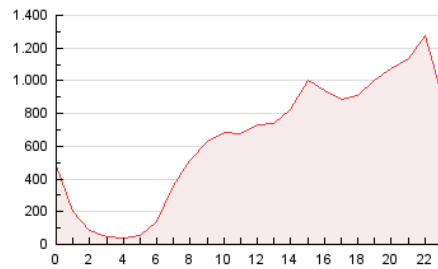

#### 3. Por día del mes (Nacional)

Día	N. únicos	Visitas	Páginas	Día	N. únicos	Visitas	Páginas	Día	N. únicos	Visitas	Páginas
1	213.267	304.907	554.851	11	188.181	266.908	675.979	21	203.997	278.120	504.372
2	174.963	244.551	451.145	12	218.911	313.394	705.575	22	224.244	300.510	518.553
3	167.061	237.237	448.039	13	198.119	272.847	517.973	23	200.888	281.479	506.981
4	209.196	296.976	571.723	14	181.690	252.155	471.269	24	204.530	296.658	541.315
5	235.165	324.480	625.941	15	182.588	255.266	488.714	25	208.998	303.400	581.149
6	213.194	289.592	551.994	16	174.782	240.168	469.726	26	246.449	370.162	728.436
7	204.806	283.343	510.680	17	168.150	228.685	436.504	27	235.944	338.932	651.155
8	224.123	301.938	544.842	18	201.044	285.183	581.025	28	212.913	311.792	627.852
9	179.242	238.373	437.433	19	214.509	300.599	613.036				
10	189.340	255.663	509.044	20	190.861	267.010	526.221				

4. Gráficas (Nacional)

4.1 Por día de la semana (promedio)

N. únicos / Visitas (x 100)

Páginas (x 100)

4.2 Por franja horaria (promedio)

Visitas (x 1000)

Páginas (x 1000)

4.3 Por meses