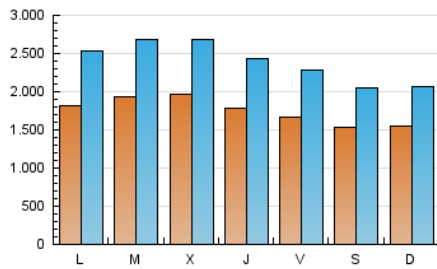

4. Gráficas (Nacional e Internacional)

4.1 Por día de la semana (promedio)

N. únicos / Visitas (x 100)