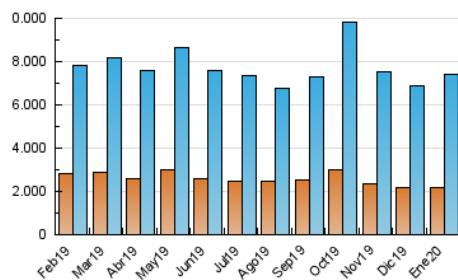

### 3. Por día del mes (Nacional e Internacional)

Día	N. únicos	Visitas	Páginas	Día	N. únicos	Visitas	Páginas	Día	N. únicos	Visitas	Páginas
1	178.610	229.869	505.699	11	150.893	195.246	400.734	21	219.738	315.195	688.978
2	185.581	257.222	557.136	12	148.834	199.524	424.868	22	236.864	334.947	701.344
3	192.019	278.807	576.833	13	178.689	255.034	540.952	23	196.441	268.669	568.569
4	157.965	213.718	435.672	14	182.840	257.397	519.936	24	173.091	231.037	473.374
5	152.216	199.506	420.105	15	194.526	270.659	577.085	25	147.814	198.571	410.686
6	194.324	266.360	553.041	16	167.515	222.195	480.256	26	138.734	180.587	379.920
7	197.315	260.757	565.373	17	159.454	219.520	454.670	27	174.143	238.504	480.631
8	199.661	272.637	563.727	18	156.761	212.727	451.443	28	174.447	237.627	488.207
9	181.922	250.960	500.758	19	183.171	248.429	545.932	29	170.007	237.394	499.879
10	159.913	225.493	456.198	20	182.264	252.191	539.880	30	160.678	216.479	440.024
								31	146.302	187.969	391.921

4. Gráficas (Nacional e Internacional)

4.1 Por día de la semana (promedio)

N. únicos / Visitas (x 100)

Páginas (x 100)

4.2 Por franja horaria (promedio)

Visitas (x 1000)

Páginas (x 1000)

4.3 Por meses

N. únicos / Visitas (x 1000)

Páginas (x 1000)