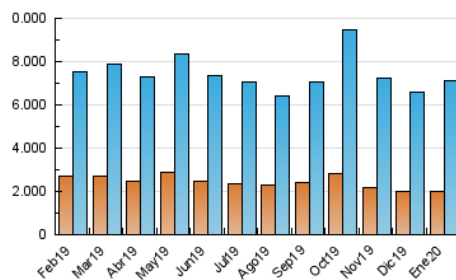

#### 3. Por día del mes (Nacional)

Día	N. únicos	Visitas	Páginas	Día	N. únicos	Visitas	Páginas	Día	N. únicos	Visitas	Páginas
1	170.366	219.969	488.426	11	144.150	187.701	387.963	21	210.411	302.614	666.148
2	175.935	245.180	535.463	12	142.631	191.930	411.028	22	225.634	320.324	675.349
3	181.471	265.601	554.110	13	170.440	245.050	522.040	23	185.944	255.286	544.088
4	148.824	202.393	416.438	14	174.317	246.234	500.216	24	163.729	219.646	453.676
5	143.845	190.206	403.872	15	185.676	259.040	555.962	25	140.455	189.359	393.965
6	187.096	257.233	537.473	16	159.236	211.691	461.513	26	131.601	172.199	365.212
7	189.631	251.467	549.181	17	151.253	209.782	437.625	27	164.861	227.518	461.639
8	190.718	262.251	546.005	18	148.029	203.329	434.214	28	164.468	225.904	467.596
9	174.130	241.127	483.802	19	175.564	238.557	528.222	29	163.167	228.195	482.154
10	152.389	216.407	440.627	20	173.383	241.766	521.714	30	152.147	205.570	421.535
								31	137.488	178.367	375.706

##### 4.1 Por día de la semana (promedio)

N. únicos / Visitas (x 100)

Páginas (x 100)

##### 4.2 Por franja horaria (promedio)

Visitas (x 1000)

Páginas (x 1000)

##### 4.3 Por meses

N. únicos / Visitas (x 1000)

Páginas (x 1000)