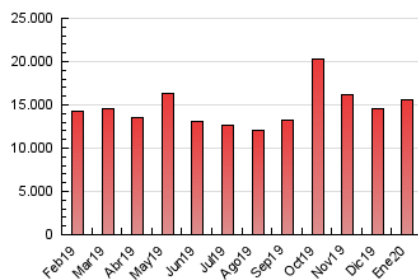

### 3. Por día del mes (Nacional e Internacional)

Día	N. únicos	Visitas	Páginas	Día	N. únicos	Visitas	Páginas	Día	N. únicos	Visitas	Páginas
1	178.610	229.869	505.699	11	150.893	195.246	400.734	21	219.738	315.195	688.978
2	185.581	257.222	557.136	12	148.834	199.524	424.868	22	236.864	334.947	701.344
3	192.019	278.807	576.833	13	178.689	255.034	540.952	23	196.441	268.669	568.569
4	157.965	213.718	435.672	14	182.840	257.397	519.936	24	173.091	231.037	473.374
5	152.216	199.506	420.105	15	194.526	270.659	577.085	25	147.814	198.571	410.686
6	194.324	266.360	553.041	16	167.515	222.195	480.256	26	138.734	180.587	379.920
7	197.315	260.757	565.373	17	159.454	219.520	454.670	27	174.143	238.504	480.631
8	199.661	272.637	563.727	18	156.761	212.727	451.443	28	174.447	237.627	488.207
9	181.922	250.960	500.758	19	183.171	248.429	545.932	29	170.007	237.394	499.879
10	159.913	225.493	456.198	20	182.264	252.191	539.880	30	160.678	216.479	440.024
								31	146.302	187.969	391.921

4. Gráficas (Nacional e Internacional)

4.1 Por día de la semana (promedio)

N. únicos / Visitas (x 100)

Páginas (x 100)

4.2 Por franja horaria (promedio)

Visitas (x 1000)

Páginas (x 1000)

4.3 Por meses

N. únicos / Visitas (x 1000)

Páginas (x 1000)