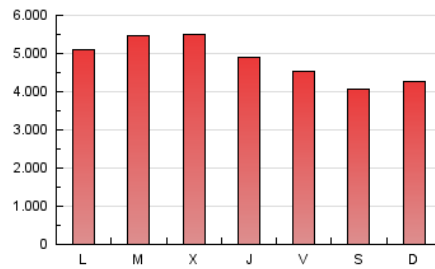

Páginas (x 100)