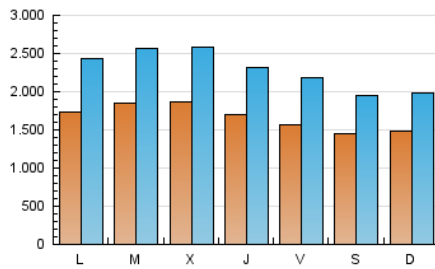

4. Gráficas (Nacional)

4.1 Por día de la semana (promedio)

N. únicos / Visitas (x 100)