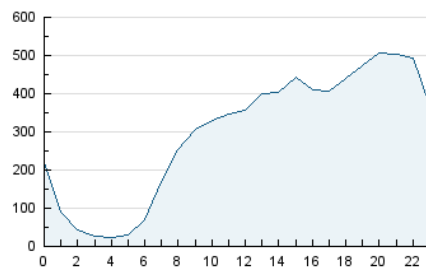

#### 3. Por día del mes (Nacional)

Día	N. únicos	Visitas	Páginas	Día	N. únicos	Visitas	Páginas	Día	N. únicos	Visitas	Páginas
1	170.366	219.969	488.426	11	144.150	187.701	387.963	21	210.411	302.614	666.148
2	175.935	245.180	535.463	12	142.631	191.930	411.028	22	225.634	320.324	675.349
3	181.471	265.601	554.110	13	170.440	245.050	522.040	23	185.944	255.286	544.088
4	148.824	202.393	416.438	14	174.317	246.234	500.216	24	163.729	219.646	453.676
5	143.845	190.206	403.872	15	185.676	259.040	555.962	25	140.455	189.359	393.965
6	187.096	257.233	537.473	16	159.236	211.691	461.513	26	131.601	172.199	365.212
7	189.631	251.467	549.181	17	151.253	209.782	437.625	27	164.861	227.518	461.639
8	190.718	262.251	546.005	18	148.029	203.329	434.214	28	164.468	225.904	467.596
9	174.130	241.127	483.802	19	175.564	238.557	528.222	29	163.167	228.195	482.154
10	152.389	216.407	440.627	20	173.383	241.766	521.714	30	152.147	205.570	421.535
								31	137.488	178.367	375.706

##### 4.1 Por día de la semana (promedio)

N. únicos / Visitas (x 100)

Páginas (x 100)

##### 4.2 Por franja horaria (promedio)

Visitas (x 1000)

Páginas (x 1000)