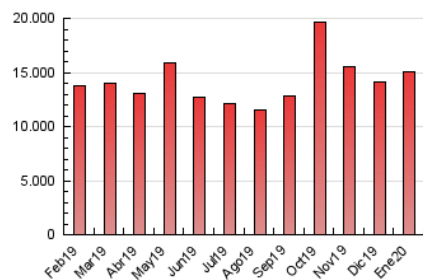

#### 3. Por día del mes (Nacional)

Día	N. únicos	Visitas	Páginas	Día	N. únicos	Visitas	Páginas	Día	N. únicos	Visitas	Páginas
1	170.366	219.969	488.426	11	144.150	187.701	387.963	21	210.411	302.614	666.148
2	175.935	245.180	535.463	12	142.631	191.930	411.028	22	225.634	320.324	675.349
3	181.471	265.601	554.110	13	170.440	245.050	522.040	23	185.944	255.286	544.088
4	148.824	202.393	416.438	14	174.317	246.234	500.216	24	163.729	219.646	453.676
5	143.845	190.206	403.872	15	185.676	259.040	555.962	25	140.455	189.359	393.965
6	187.096	257.233	537.473	16	159.236	211.691	461.513	26	131.601	172.199	365.212
7	189.631	251.467	549.181	17	151.253	209.782	437.625	27	164.861	227.518	461.639
8	190.718	262.251	546.005	18	148.029	203.329	434.214	28	164.468	225.904	467.596
9	174.130	241.127	483.802	19	175.564	238.557	528.222	29	163.167	228.195	482.154
10	152.389	216.407	440.627	20	173.383	241.766	521.714	30	152.147	205.570	421.535
								31	137.488	178.367	375.706

##### 4.1 Por día de la semana (promedio)

N. únicos / Visitas (x 100)

Páginas (x 100)

##### 4.2 Por franja horaria (promedio)

Visitas (x 1000)

Páginas (x 1000)

##### 4.3 Por meses

N. únicos / Visitas (x 1000)

Páginas (x 1000)