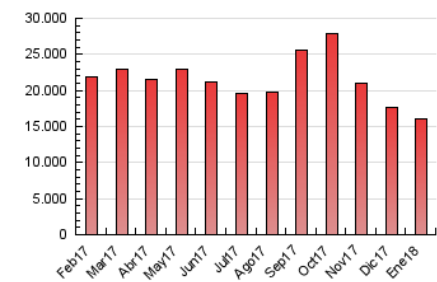

#### 3. Por día del mes (Nacional)

Día	N. únicos	Visitas	Páginas	Día	N. únicos	Visitas	Páginas	Día	N. únicos	Visitas	Páginas
1	201.268	285.062	535.664	11	195.861	277.871	518.372	21	173.185	239.457	467.240
2	195.678	273.659	528.775	12	186.662	253.490	470.480	22	192.302	272.000	530.973
3	202.510	283.758	518.652	13	188.573	273.904	495.453	23	188.673	258.934	481.105
4	191.769	270.295	500.709	14	207.041	299.505	543.633	24	204.670	288.750	516.995
5	192.742	272.539	489.738	15	219.799	306.153	564.624	25	194.126	271.949	488.880
6	170.122	239.489	487.045	16	213.467	296.182	533.879	26	202.660	283.523	537.838
7	197.908	285.846	536.260	17	202.425	288.646	536.947	27	199.993	299.706	568.072
8	220.509	302.959	553.492	18	218.029	299.053	523.624	28	198.156	285.726	559.186
9	221.559	301.626	535.232	19	193.544	265.607	476.560	29	218.032	305.635	562.055
10	217.193	302.366	539.855	20	168.117	237.218	453.706	30	207.379	302.394	551.139
								31	203.601	293.064	528.759

4. Gráficas (Nacional)

4.1 Por día de la semana (promedio)

N. únicos / Visitas (x 100)

Páginas (x 100)

4.2 Por franja horaria (promedio)

Visitas (x 1000)

Páginas (x 1000)

4.3 Por meses

N. únicos / Visitas (x 1000)

Páginas (x 1000)