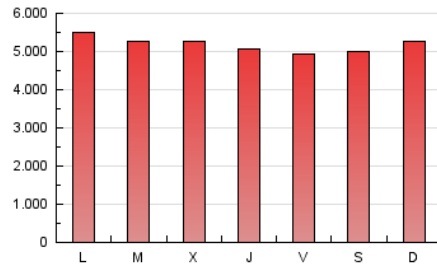

#### 2. Secciones (Nacional)

	PAGINAS	%
<b>HOME</b>	1.213.825	7.52 %
<b>RESTO</b>	14.921.117	92.48 %

#### 3. Por día del mes (Nacional)

Día	N. únicos	Visitas	Páginas	Día	N. únicos	Visitas	Páginas	Día	N. únicos	Visitas	Páginas
1	201.268	285.062	535.664	11	195.861	277.871	518.372	21	173.185	239.457	467.240
2	195.678	273.659	528.775	12	186.662	253.490	470.480	22	192.302	272.000	530.973
3	202.510	283.758	518.652	13	188.573	273.904	495.453	23	188.673	258.934	481.105
4	191.769	270.295	500.709	14	207.041	299.505	543.633	24	204.670	288.750	516.995
5	192.742	272.539	489.738	15	219.799	306.153	564.624	25	194.126	271.949	488.880
6	170.122	239.489	487.045	16	213.467	296.182	533.879	26	202.660	283.523	537.838
7	197.908	285.846	536.260	17	202.425	288.646	536.947	27	199.993	299.706	568.072
8	220.509	302.959	553.492	18	218.029	299.053	523.624	28	198.156	285.726	559.186
9	221.559	301.626	535.232	19	193.544	265.607	476.560	29	218.032	305.635	562.055
10	217.193	302.366	539.855	20	168.117	237.218	453.706	30	207.379	302.394	551.139
								31	203.601	293.064	528.759

4. Gráficas (Nacional)

4.1 Por día de la semana (promedio)

N. únicos / Visitas (x 100)

Páginas (x 100)

4.2 Por franja horaria (promedio)

Visitas (x 1000)

Páginas (x 1000)

4.3 Por meses