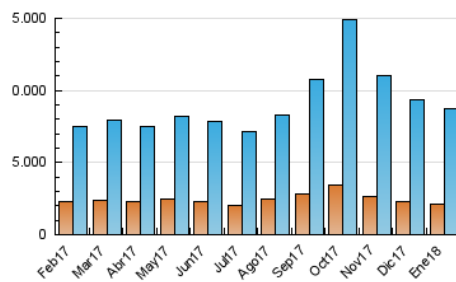

#### 3. Por día del mes (Nacional)

Día	N. únicos	Visitas	Páginas	Día	N. únicos	Visitas	Páginas	Día	N. únicos	Visitas	Páginas
1	201.268	285.062	535.664	11	195.861	277.871	518.372	21	173.185	239.457	467.240
2	195.678	273.659	528.775	12	186.662	253.490	470.480	22	192.302	272.000	530.973
3	202.510	283.758	518.652	13	188.573	273.904	495.453	23	188.673	258.934	481.105
4	191.769	270.295	500.709	14	207.041	299.505	543.633	24	204.670	288.750	516.995
5	192.742	272.539	489.738	15	219.799	306.153	564.624	25	194.126	271.949	488.880
6	170.122	239.489	487.045	16	213.467	296.182	533.879	26	202.660	283.523	537.838
7	197.908	285.846	536.260	17	202.425	288.646	536.947	27	199.993	299.706	568.072
8	220.509	302.959	553.492	18	218.029	299.053	523.624	28	198.156	285.726	559.186
9	221.559	301.626	535.232	19	193.544	265.607	476.560	29	218.032	305.635	562.055
10	217.193	302.366	539.855	20	168.117	237.218	453.706	30	207.379	302.394	551.139
								31	203.601	293.064	528.759

4. Gráficas (Nacional)

4.1 Por día de la semana (promedio)

N. únicos / Visitas (x 100)

Páginas (x 100)

4.2 Por franja horaria (promedio)

Visitas (x 1000)

Páginas (x 1000)

4.3 Por meses

N. únicos / Visitas (x 1000)

Páginas (x 1000)