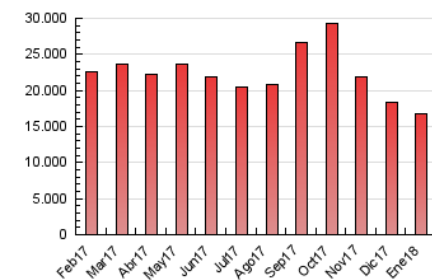

Páginas (x 1000)