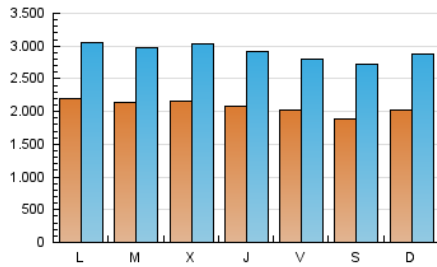

4. Gráficas (Nacional e Internacional)

4.1 Por día de la semana (promedio)

N. únicos / Visitas (x 100)