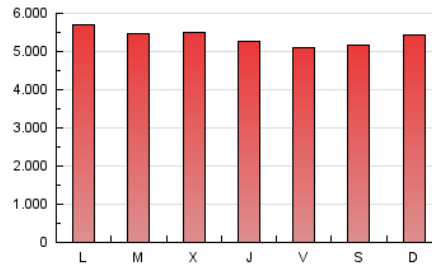

### 1. Cifras totales y promedios (Nacional e Internacional)

MES - AÑO	NAVEGADORES UNICOS	VISITAS	PAGINAS
Enero - 2018	2.242.688	9.060.814	16.725.205
<b>PROMEDIO DIARIO</b>	<b>207.822</b>	<b>292.284</b>	<b>539.523</b>
<b>PROMEDIO LUNES-VIERNES</b>	212.185	296.493	542.450
<b>PROMEDIO SABADO-DOMINGO</b>	195.278	280.184	531.108
<b>PAGINAS / VISITAS</b>	1,85		
<b>DURACION MEDIA VISITAS</b>	0:06:10		
<b>DURACION MEDIA PAGINAS</b>	0:05:16		

### 3. Por día del mes (Nacional e Internacional)

Día	N. únicos	Visitas	Páginas	Día	N. únicos	Visitas	Páginas	Día	N. únicos	Visitas	Páginas
1	209.138	295.916	555.481	11	203.946	288.824	537.083	21	180.371	249.031	483.996
2	203.808	284.539	549.028	12	194.271	263.585	487.762	22	200.870	283.851	552.667
3	210.889	294.996	537.593	13	196.164	284.331	512.964	23	197.651	270.357	500.497
4	199.566	280.837	519.207	14	215.508	311.047	561.761	24	213.931	300.753	536.872
5	200.309	282.831	507.112	15	228.457	317.788	584.114	25	201.923	283.578	507.732
6	175.947	247.427	501.318	16	222.177	307.805	553.489	26	210.907	294.504	556.514
7	204.471	294.776	551.627	17	211.066	300.432	557.565	27	208.631	311.479	588.765
8	228.914	314.025	572.331	18	227.557	311.549	543.647	28	206.164	296.946	578.390
9	230.340	313.071	553.551	19	201.547	276.224	494.208	29	227.351	318.051	583.812
10	225.635	313.712	559.609	20	174.965	246.437	470.039	30	216.842	316.215	575.425
								31	213.162	305.897	551.046

4. Gráficas (Nacional e Internacional)

4.1 Por día de la semana (promedio)

N. únicos / Visitas (x 100)

Páginas (x 100)

4.2 Por franja horaria (promedio)

Visitas (x 1000)

Páginas (x 1000)

4.3 Por meses