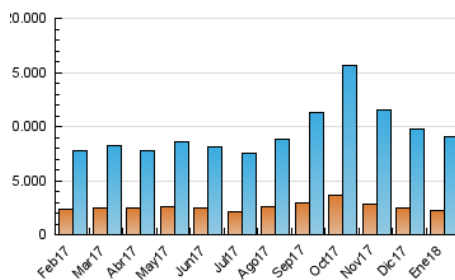

### 3. Por día del mes (Nacional e Internacional)

Día	N. únicos	Visitas	Páginas	Día	N. únicos	Visitas	Páginas	Día	N. únicos	Visitas	Páginas
1	209.138	295.916	555.481	11	203.946	288.824	537.083	21	180.371	249.031	483.996
2	203.808	284.539	549.028	12	194.271	263.585	487.762	22	200.870	283.851	552.667
3	210.889	294.996	537.593	13	196.164	284.331	512.964	23	197.651	270.357	500.497
4	199.566	280.837	519.207	14	215.508	311.047	561.761	24	213.931	300.753	536.872
5	200.309	282.831	507.112	15	228.457	317.788	584.114	25	201.923	283.578	507.732
6	175.947	247.427	501.318	16	222.177	307.805	553.489	26	210.907	294.504	556.514
7	204.471	294.776	551.627	17	211.066	300.432	557.565	27	208.631	311.479	588.765
8	228.914	314.025	572.331	18	227.557	311.549	543.647	28	206.164	296.946	578.390
9	230.340	313.071	553.551	19	201.547	276.224	494.208	29	227.351	318.051	583.812
10	225.635	313.712	559.609	20	174.965	246.437	470.039	30	216.842	316.215	575.425
								31	213.162	305.897	551.046

4. Gráficas (Nacional e Internacional)

4.1 Por día de la semana (promedio)

N. únicos / Visitas (x 100)

Páginas (x 100)

4.2 Por franja horaria (promedio)

Visitas (x 1000)

Páginas (x 1000)

4.3 Por meses

N. únicos / Visitas (x 1000)

Páginas (x 1000)