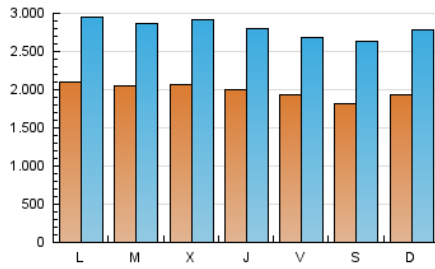

4. Gráficas (Nacional)

4.1 Por día de la semana (promedio)

N. únicos / Visitas (x 100)