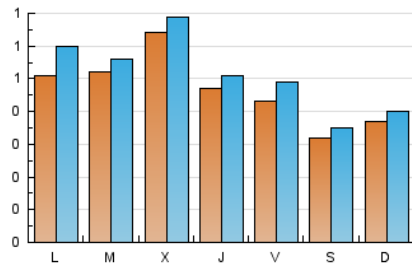

1. Cifras totales y promedios (Nacional)

MES - AÑO	NAVEGADORES UNICOS	VISITAS	PAGINAS
Diciembre - 2020	996	1.611	3.865
PROMEDIO DIARIO	47	52	125
PROMEDIO LUNES-VIERNES	52	57	136
PROMEDIO SABADO-DOMINGO	34	37	93
PAGINAS / VISITAS	2,40		
DURACION MEDIA VISITAS	0:02:05		
DURACION MEDIA PAGINAS	0:01:31		

2. Secciones (Nacional)

	PAGINAS	%
HOME	0	0 %
RESTO	3.865	100.00 %

3. Por día del mes (Nacional)

Día	N. únicos	Visitas	Páginas	Día	N. únicos	Visitas	Páginas	Día	N. únicos	Visitas	Páginas
1	67	72	154	11	43	46	118	21	55	61	140
2	53	59	125	12	40	40	87	22	59	64	145
3	63	68	162	13	33	38	125	23	57	59	137
4	45	55	93	14	51	61	154	24	33	36	97
5	37	42	91	15	51	57	145	25	24	27	58
6	32	36	80	16	112	120	310	26	21	21	50
7	39	50	144	17	58	63	151	27	43	44	111
8	37	43	159	18	61	69	152	28	59	66	141
9	49	53	124	19	29	35	88	29	45	46	98
10	42	47	115	20	40	42	108	30	49	52	124
								31	37	39	79

4. Gráficas (Nacional)

4.1 Por día de la semana (promedio)

N. únicos / Visitas (x 100)

Páginas (x 100)

4.2 Por franja horaria (promedio)

Visitas (x 1000)

Páginas (x 1000)

4.3 Por meses