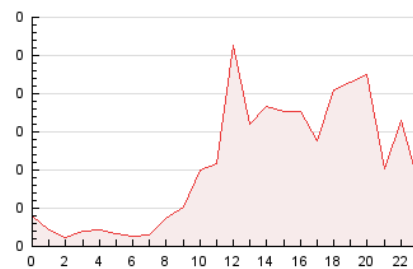

2. Secciones (Nacional e Internacional)

	PAGINAS	%
HOME	0	0 %
RESTO	4.083	100.00 %

3. Por día del mes (Nacional e Internacional)

Día	N. únicos	Visitas	Páginas	Día	N. únicos	Visitas	Páginas	Día	N. únicos	Visitas	Páginas
1	77	82	176	11	45	48	127	21	55	61	140
2	58	64	134	12	48	48	105	22	59	64	145
3	67	72	166	13	42	48	142	23	57	59	137
4	51	62	114	14	59	70	168	24	33	36	97
5	40	46	96	15	59	65	153	25	24	27	58
6	35	39	87	16	121	129	324	26	21	21	50
7	46	57	159	17	62	67	155	27	43	44	111
8	44	50	174	18	61	69	152	28	59	66	141
9	58	62	150	19	29	35	88	29	45	46	98
10	49	54	125	20	40	42	108	30	49	52	124
								31	37	39	79

4. Gráficas (Nacional e Internacional)

4.1 Por día de la semana (promedio)

N. únicos / Visitas (x 100)

Páginas (x 100)

4.2 Por franja horaria (promedio)

Visitas (x 1000)

Páginas (x 1000)

4.3 Por meses