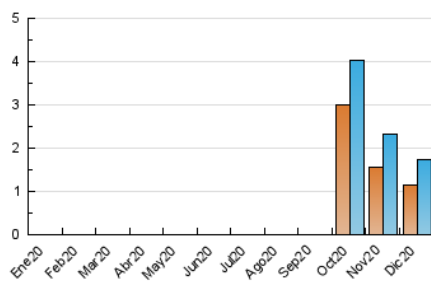

4.3 Por meses

N. únicos / Visitas (x 1000)