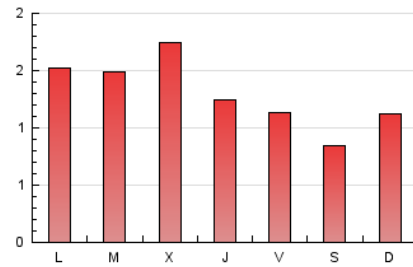

1. Cifras totales y promedios (Nacional e Internacional)

MES - AÑO	NAVEGADORES UNICOS	VISITAS	PAGINAS
Diciembre - 2020	1.158	1.724	4.083
PROMEDIO DIARIO	51	56	132
PROMEDIO LUNES-VIERNES	55	61	143
PROMEDIO SABADO-DOMINGO	37	40	98
PAGINAS / VISITAS	2,37		
DURACION MEDIA VISITAS	0:02:05		
DURACION MEDIA PAGINAS	0:01:31		

2. Secciones (Nacional e Internacional)

	PAGINAS	%
HOME	0	0 %
RESTO	4.083	100.00 %

3. Por día del mes (Nacional e Internacional)

Día	N. únicos	Visitas	Páginas	Día	N. únicos	Visitas	Páginas	Día	N. únicos	Visitas	Páginas
1	77	82	176	11	45	48	127	21	55	61	140
2	58	64	134	12	48	48	105	22	59	64	145
3	67	72	166	13	42	48	142	23	57	59	137
4	51	62	114	14	59	70	168	24	33	36	97
5	40	46	96	15	59	65	153	25	24	27	58
6	35	39	87	16	121	129	324	26	21	21	50
7	46	57	159	17	62	67	155	27	43	44	111
8	44	50	174	18	61	69	152	28	59	66	141
9	58	62	150	19	29	35	88	29	45	46	98
10	49	54	125	20	40	42	108	30	49	52	124
								31	37	39	79

4. Gráficas (Nacional e Internacional)

4.1 Por día de la semana (promedio)

N. únicos / Visitas (x 100)

Páginas (x 100)

4.2 Por franja horaria (promedio)

Visitas (x 1000)

Páginas (x 1000)

4.3 Por meses