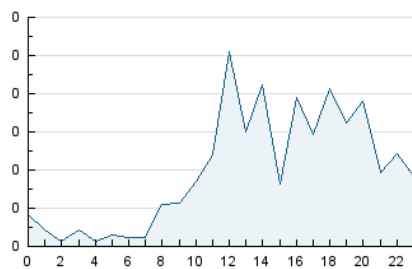

2. Secciones (Nacional)

	PAGINAS	%
HOME	0	0 %
RESTO	3.865	100.00 %

3. Por día del mes (Nacional)

Día	N. únicos	Visitas	Páginas	Día	N. únicos	Visitas	Páginas	Día	N. únicos	Visitas	Páginas
1	67	72	154	11	43	46	118	21	55	61	140
2	53	59	125	12	40	40	87	22	59	64	145
3	63	68	162	13	33	38	125	23	57	59	137
4	45	55	93	14	51	61	154	24	33	36	97
5	37	42	91	15	51	57	145	25	24	27	58
6	32	36	80	16	112	120	310	26	21	21	50
7	39	50	144	17	58	63	151	27	43	44	111
8	37	43	159	18	61	69	152	28	59	66	141
9	49	53	124	19	29	35	88	29	45	46	98
10	42	47	115	20	40	42	108	30	49	52	124
								31	37	39	79

4. Gráficas (Nacional)

4.1 Por día de la semana (promedio)

N. únicos / Visitas (x 100)

Páginas (x 100)

4.2 Por franja horaria (promedio)

Visitas (x 1000)

Páginas (x 1000)

4.3 Por meses