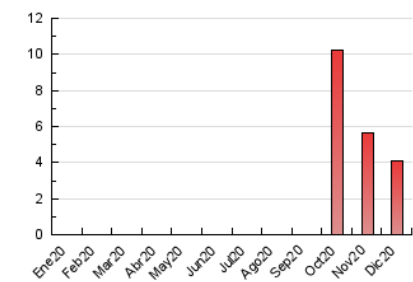

Páginas (x 1000)