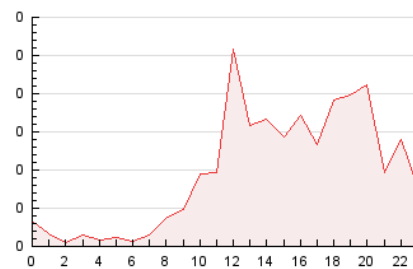

2. Secciones (Nacional)

	PAGINAS	%
HOME	0	0 %
RESTO	3.865	100.00 %

3. Por día del mes (Nacional)

Día	N. únicos	Visitas	Páginas	Día	N. únicos	Visitas	Páginas	Día	N. únicos	Visitas	Páginas
1	67	72	154	11	43	46	118	21	55	61	140
2	53	59	125	12	40	40	87	22	59	64	145
3	63	68	162	13	33	38	125	23	57	59	137
4	45	55	93	14	51	61	154	24	33	36	97
5	37	42	91	15	51	57	145	25	24	27	58
6	32	36	80	16	112	120	310	26	21	21	50
7	39	50	144	17	58	63	151	27	43	44	111
8	37	43	159	18	61	69	152	28	59	66	141
9	49	53	124	19	29	35	88	29	45	46	98
10	42	47	115	20	40	42	108	30	49	52	124
								31	37	39	79

4. Gráficas (Nacional)

4.1 Por día de la semana (promedio)

N. únicos / Visitas (x 100)

Páginas (x 100)

4.2 Por franja horaria (promedio)

Visitas (x 1000)

Páginas (x 1000)

4.3 Por meses