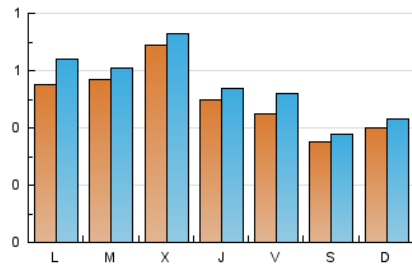

1. Cifras totales y promedios (Nacional e Internacional)

MES - AÑO	NAVEGADORES UNICOS	VISITAS	PAGINAS
Diciembre - 2020	1.158	1.724	4.083
PROMEDIO DIARIO	51	56	132
PROMEDIO LUNES-VIERNES	55	61	143
PROMEDIO SABADO-DOMINGO	37	40	98
PAGINAS / VISITAS	2,37		
DURACION MEDIA VISITAS	0:02:05		
DURACION MEDIA PAGINAS	0:01:31		

2. Secciones (Nacional e Internacional)

	PAGINAS	%
HOME	0	0 %
RESTO	4.083	100.00 %

3. Por día del mes (Nacional e Internacional)

Día	N. únicos	Visitas	Páginas	Día	N. únicos	Visitas	Páginas	Día	N. únicos	Visitas	Páginas
1	77	82	176	11	45	48	127	21	55	61	140
2	58	64	134	12	48	48	105	22	59	64	145
3	67	72	166	13	42	48	142	23	57	59	137
4	51	62	114	14	59	70	168	24	33	36	97
5	40	46	96	15	59	65	153	25	24	27	58
6	35	39	87	16	121	129	324	26	21	21	50
7	46	57	159	17	62	67	155	27	43	44	111
8	44	50	174	18	61	69	152	28	59	66	141
9	58	62	150	19	29	35	88	29	45	46	98
10	49	54	125	20	40	42	108	30	49	52	124
								31	37	39	79

4. Gráficas (Nacional e Internacional)

4.1 Por día de la semana (promedio)

N. únicos / Visitas (x 100)

Páginas (x 100)

4.2 Por franja horaria (promedio)

Visitas (x 1000)

Páginas (x 1000)

4.3 Por meses