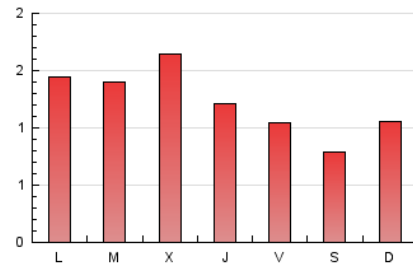

1. Cifras totales y promedios (Nacional)

MES - AÑO	NAVEGADORES UNICOS	VISITAS	PAGINAS
Diciembre - 2020	996	1.611	3.865
PROMEDIO DIARIO	47	52	125
PROMEDIO LUNES-VIERNES	52	57	136
PROMEDIO SABADO-DOMINGO	34	37	93
PAGINAS / VISITAS	2,40		
DURACION MEDIA VISITAS	0:02:05		
DURACION MEDIA PAGINAS	0:01:31		

2. Secciones (Nacional)

	PAGINAS	%
HOME	0	0 %
RESTO	3.865	100.00 %

3. Por día del mes (Nacional)

Día	N. únicos	Visitas	Páginas	Día	N. únicos	Visitas	Páginas	Día	N. únicos	Visitas	Páginas
1	67	72	154	11	43	46	118	21	55	61	140
2	53	59	125	12	40	40	87	22	59	64	145
3	63	68	162	13	33	38	125	23	57	59	137
4	45	55	93	14	51	61	154	24	33	36	97
5	37	42	91	15	51	57	145	25	24	27	58
6	32	36	80	16	112	120	310	26	21	21	50
7	39	50	144	17	58	63	151	27	43	44	111
8	37	43	159	18	61	69	152	28	59	66	141
9	49	53	124	19	29	35	88	29	45	46	98
10	42	47	115	20	40	42	108	30	49	52	124
								31	37	39	79

4. Gráficas (Nacional)

4.1 Por día de la semana (promedio)

N. únicos / Visitas (x 100)

Páginas (x 100)

4.2 Por franja horaria (promedio)

Visitas (x 1000)

Páginas (x 1000)

4.3 Por meses