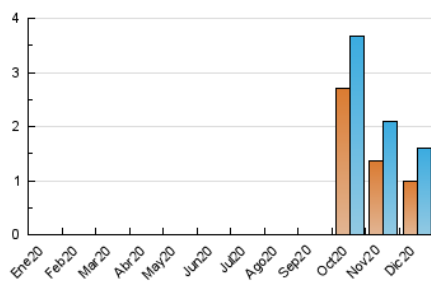

2. Secciones (Nacional)

	PAGINAS	%
HOME	0	0 %
RESTO	3.865	100.00 %

3. Por día del mes (Nacional)

Día	N. únicos	Visitas	Páginas	Día	N. únicos	Visitas	Páginas	Día	N. únicos	Visitas	Páginas
1	67	72	154	11	43	46	118	21	55	61	140
2	53	59	125	12	40	40	87	22	59	64	145
3	63	68	162	13	33	38	125	23	57	59	137
4	45	55	93	14	51	61	154	24	33	36	97
5	37	42	91	15	51	57	145	25	24	27	58
6	32	36	80	16	112	120	310	26	21	21	50
7	39	50	144	17	58	63	151	27	43	44	111
8	37	43	159	18	61	69	152	28	59	66	141
9	49	53	124	19	29	35	88	29	45	46	98
10	42	47	115	20	40	42	108	30	49	52	124
								31	37	39	79

4. Gráficas (Nacional)

4.1 Por día de la semana (promedio)

N. únicos / Visitas (x 100)

Páginas (x 100)

4.2 Por franja horaria (promedio)

Visitas (x 1000)

Páginas (x 1000)

4.3 Por meses

N. únicos / Visitas (x 1000)

Páginas (x 1000)

5. Observaciones

Este Medio Electrónico de Comunicación ha sido medido por la herramienta Google Analytics de Google

6. Definiciones básicas (Para más información ver Normas Técnicas para el Control de los Medios Electrónicos de Comunicación)