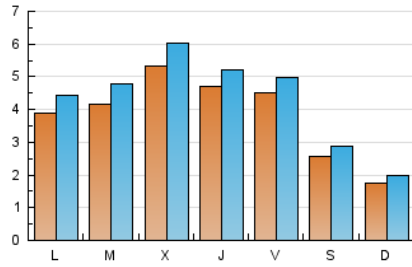

1. Cifras totales y promedios (Nacional e Internacional)

MES - AÑO	NAVEGADORES UNICOS	VISITAS	PAGINAS
Febrero - 2021	10.215	12.113	28.737
PROMEDIO DIARIO	385	433	1.026
PROMEDIO LUNES-VIERNES	452	509	1.185
PROMEDIO SABADO-DOMINGO	216	242	630
PAGINAS / VISITAS	2,37		
DURACION MEDIA VISITAS	0:06:12		
DURACION MEDIA PAGINAS	0:05:16		

2. Secciones (Nacional e Internacional)

	PAGINAS	%
HOME	3.190	11.10 %
RESTO	25.547	88.90 %

3. Por día del mes (Nacional e Internacional)

Día	N. únicos	Visitas	Páginas	Día	N. únicos	Visitas	Páginas	Día	N. únicos	Visitas	Páginas
1	86	96	198	11	301	364	965	21	229	255	827
2	84	117	381	12	660	736	1.669	22	611	703	1.825
3	128	142	426	13	359	397	971	23	452	498	1.296
4	84	92	238	14	246	285	672	24	401	430	1.358
5	84	105	312	15	755	864	2.182	25	534	574	1.239
6	52	59	155	16	1.047	1.196	2.172	26	421	459	973
7	105	120	384	17	1.518	1.735	3.222	27	150	162	449
8	99	112	304	18	962	1.058	2.347	28	120	129	481
9	90	103	382	19	644	691	1.921				
10	88	103	286	20	463	528	1.102				

4. Gráficas (Nacional e Internacional)

4.1 Por día de la semana (promedio)

N. únicos / Visitas (x 100)

Páginas (x 100)

4.2 Por franja horaria (promedio)

Visitas (x 1000)

Páginas (x 1000)

4.3 Por meses