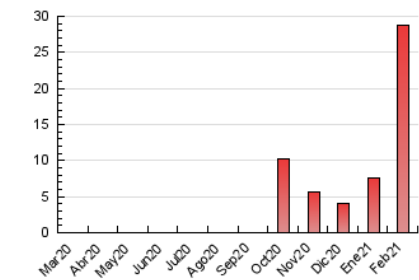

Páginas (x 1000)