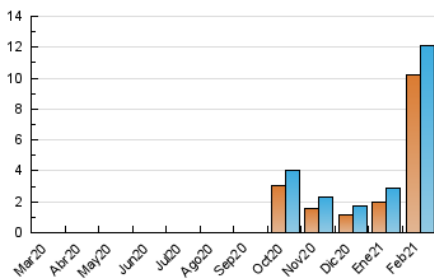

4.3 Por meses

N. únicos / Visitas (x 1000)