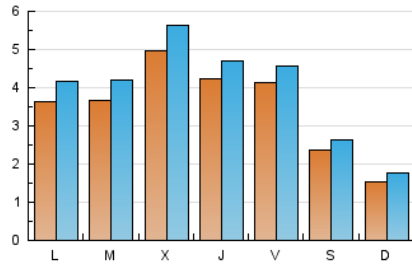

1. Cifras totales y promedios (Nacional)

MES - AÑO	NAVEGADORES UNICOS	VISITAS	PAGINAS
Febrero - 2021	8.234	11.081	27.153
PROMEDIO DIARIO	350	396	970
PROMEDIO LUNES-VIERNES	412	466	1.118
PROMEDIO SABADO-DOMINGO	196	221	600
PAGINAS / VISITAS	2,45		
DURACION MEDIA VISITAS	0:07:41		
DURACION MEDIA PAGINAS	0:05:18		

2. Secciones (Nacional)

	PAGINAS	%
HOME	3.052	11.24 %
RESTO	24.101	88.76 %

3. Por día del mes (Nacional)

Día	N. únicos	Visitas	Páginas	Día	N. únicos	Visitas	Páginas	Día	N. únicos	Visitas	Páginas
1	76	85	178	11	261	322	902	21	205	231	801
2	80	103	272	12	612	685	1.595	22	581	671	1.788
3	121	135	404	13	334	366	925	23	413	459	1.201
4	78	86	230	14	222	258	637	24	350	379	1.299
5	78	98	295	15	704	809	2.109	25	474	507	1.137
6	45	51	140	16	886	1.022	1.948	26	384	420	926
7	94	109	370	17	1.438	1.649	3.097	27	129	141	423
8	90	103	290	18	873	964	2.207	28	99	108	453
9	83	96	373	19	580	626	1.826				
10	80	95	274	20	441	503	1.053				

4. Gráficas (Nacional)

4.1 Por día de la semana (promedio)

N. únicos / Visitas (x 100)

Páginas (x 100)

4.2 Por franja horaria (promedio)

Visitas (x 1000)

Páginas (x 1000)

4.3 Por meses