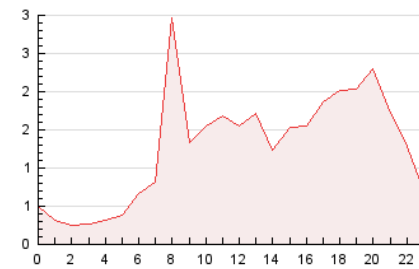

2. Secciones (Nacional e Internacional)

	PAGINAS	%
HOME	3.190	11.10 %
RESTO	25.547	88.90 %

3. Por día del mes (Nacional e Internacional)

Día	N. únicos	Visitas	Páginas	Día	N. únicos	Visitas	Páginas	Día	N. únicos	Visitas	Páginas
1	86	96	198	11	301	364	965	21	229	255	827
2	84	117	381	12	660	736	1.669	22	611	703	1.825
3	128	142	426	13	359	397	971	23	452	498	1.296
4	84	92	238	14	246	285	672	24	401	430	1.358
5	84	105	312	15	755	864	2.182	25	534	574	1.239
6	52	59	155	16	1.047	1.196	2.172	26	421	459	973
7	105	120	384	17	1.518	1.735	3.222	27	150	162	449
8	99	112	304	18	962	1.058	2.347	28	120	129	481
9	90	103	382	19	644	691	1.921				
10	88	103	286	20	463	528	1.102				

4. Gráficas (Nacional e Internacional)

4.1 Por día de la semana (promedio)

N. únicos / Visitas (x 100)

Páginas (x 100)

4.2 Por franja horaria (promedio)

Visitas (x 1000)

Páginas (x 1000)

4.3 Por meses