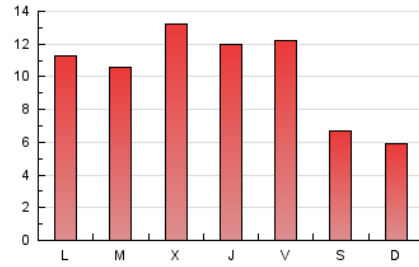

1. Cifras totales y promedios (Nacional e Internacional)

MES - AÑO	NAVEGADORES UNICOS	VISITAS	PAGINAS
Febrero - 2021	10.215	12.113	28.737
PROMEDIO DIARIO	385	433	1.026
PROMEDIO LUNES-VIERNES	452	509	1.185
PROMEDIO SABADO-DOMINGO	216	242	630
PAGINAS / VISITAS	2,37		
DURACION MEDIA VISITAS	0:06:12		
DURACION MEDIA PAGINAS	0:05:16		

2. Secciones (Nacional e Internacional)

	PAGINAS	%
HOME	3.190	11.10 %
RESTO	25.547	88.90 %

3. Por día del mes (Nacional e Internacional)

Día	N. únicos	Visitas	Páginas	Día	N. únicos	Visitas	Páginas	Día	N. únicos	Visitas	Páginas
1	86	96	198	11	301	364	965	21	229	255	827
2	84	117	381	12	660	736	1.669	22	611	703	1.825
3	128	142	426	13	359	397	971	23	452	498	1.296
4	84	92	238	14	246	285	672	24	401	430	1.358
5	84	105	312	15	755	864	2.182	25	534	574	1.239
6	52	59	155	16	1.047	1.196	2.172	26	421	459	973
7	105	120	384	17	1.518	1.735	3.222	27	150	162	449
8	99	112	304	18	962	1.058	2.347	28	120	129	481
9	90	103	382	19	644	691	1.921				
10	88	103	286	20	463	528	1.102				

4. Gráficas (Nacional e Internacional)

4.1 Por día de la semana (promedio)

N. únicos / Visitas (x 100)

Páginas (x 100)

4.2 Por franja horaria (promedio)

Visitas (x 1000)

Páginas (x 1000)

4.3 Por meses