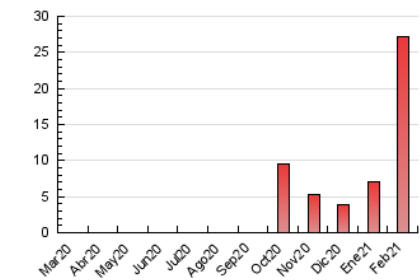

Páginas (x 1000)