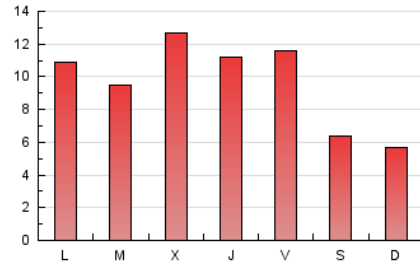

1. Cifras totales y promedios (Nacional)

MES - AÑO	NAVEGADORES UNICOS	VISITAS	PAGINAS
Febrero - 2021	8.234	11.081	27.153
PROMEDIO DIARIO	350	396	970
PROMEDIO LUNES-VIERNES	412	466	1.118
PROMEDIO SABADO-DOMINGO	196	221	600
PAGINAS / VISITAS	2,45		
DURACION MEDIA VISITAS	0:07:41		
DURACION MEDIA PAGINAS	0:05:18		

2. Secciones (Nacional)

	PAGINAS	%
HOME	3.052	11.24 %
RESTO	24.101	88.76 %

3. Por día del mes (Nacional)

Día	N. únicos	Visitas	Páginas	Día	N. únicos	Visitas	Páginas	Día	N. únicos	Visitas	Páginas
1	76	85	178	11	261	322	902	21	205	231	801
2	80	103	272	12	612	685	1.595	22	581	671	1.788
3	121	135	404	13	334	366	925	23	413	459	1.201
4	78	86	230	14	222	258	637	24	350	379	1.299
5	78	98	295	15	704	809	2.109	25	474	507	1.137
6	45	51	140	16	886	1.022	1.948	26	384	420	926
7	94	109	370	17	1.438	1.649	3.097	27	129	141	423
8	90	103	290	18	873	964	2.207	28	99	108	453
9	83	96	373	19	580	626	1.826				
10	80	95	274	20	441	503	1.053				

4. Gráficas (Nacional)

4.1 Por día de la semana (promedio)

N. únicos / Visitas (x 100)

Páginas (x 100)

4.2 Por franja horaria (promedio)

Visitas (x 1000)

Páginas (x 1000)

4.3 Por meses