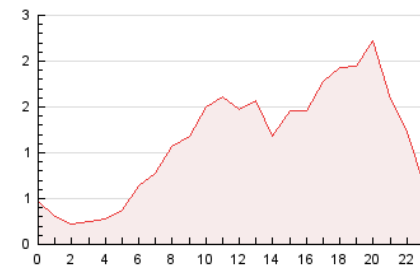

2. Secciones (Nacional)

	PAGINAS	%
HOME	3.052	11.24 %
RESTO	24.101	88.76 %

3. Por día del mes (Nacional)

Día	N. únicos	Visitas	Páginas	Día	N. únicos	Visitas	Páginas	Día	N. únicos	Visitas	Páginas
1	76	85	178	11	261	322	902	21	205	231	801
2	80	103	272	12	612	685	1.595	22	581	671	1.788
3	121	135	404	13	334	366	925	23	413	459	1.201
4	78	86	230	14	222	258	637	24	350	379	1.299
5	78	98	295	15	704	809	2.109	25	474	507	1.137
6	45	51	140	16	886	1.022	1.948	26	384	420	926
7	94	109	370	17	1.438	1.649	3.097	27	129	141	423
8	90	103	290	18	873	964	2.207	28	99	108	453
9	83	96	373	19	580	626	1.826				
10	80	95	274	20	441	503	1.053				

4. Gráficas (Nacional)

4.1 Por día de la semana (promedio)

N. únicos / Visitas (x 100)

Páginas (x 100)

4.2 Por franja horaria (promedio)

Visitas (x 1000)

Páginas (x 1000)

4.3 Por meses