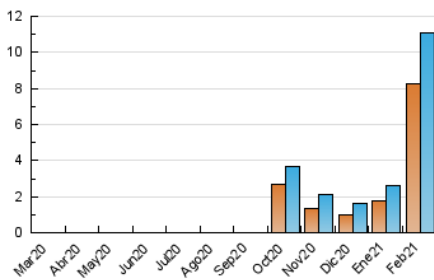

4.3 Por meses

N. únicos / Visitas (x 1000)