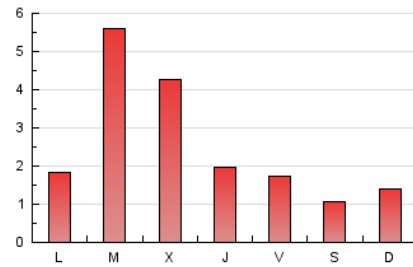

1. Cifras totales y promedios (Nacional e Internacional)

MES - AÑO	NAVEGADORES UNICOS	VISITAS	PAGINAS
Enero - 2021	1.979	2.912	7.586
PROMEDIO DIARIO	83	94	245
PROMEDIO LUNES-VIERNES	99	113	302
PROMEDIO SABADO-DOMINGO	50	54	124
PAGINAS / VISITAS	2,61		
DURACION MEDIA VISITAS	0:02:25		
DURACION MEDIA PAGINAS	0:01:30		

2. Secciones (Nacional e Internacional)

	PAGINAS	%
HOME	1.825	24.06 %
RESTO	5.761	75.94 %

3. Por día del mes (Nacional e Internacional)

Día	N. únicos	Visitas	Páginas	Día	N. únicos	Visitas	Páginas	Día	N. únicos	Visitas	Páginas
1	37	39	83	11	64	74	165	21	94	101	214
2	36	36	96	12	70	83	222	22	82	96	221
3	50	57	157	13	219	239	592	23	46	49	109
4	53	63	172	14	84	98	245	24	55	61	116
5	319	362	1.402	15	67	80	211	25	74	85	218
6	47	49	84	16	34	39	90	26	76	88	259
7	46	53	124	17	64	67	135	27	92	111	280
8	43	50	126	18	75	87	185	28	73	83	206
9	50	53	110	19	118	136	355	29	75	88	232
10	66	69	176	20	266	305	749	30	44	50	129
								31	55	61	123

4. Gráficas (Nacional e Internacional)

4.1 Por día de la semana (promedio)

N. únicos / Visitas (x 100)

Páginas (x 100)

4.2 Por franja horaria (promedio)

Visitas (x 1000)

Páginas (x 1000)

4.3 Por meses