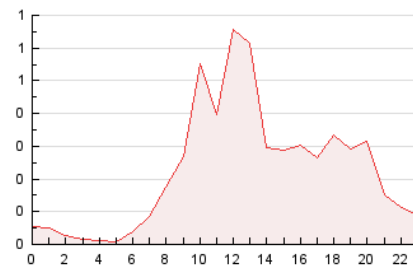

2. Secciones (Nacional)

	PAGINAS	%
HOME	1.672	23.80 %
RESTO	5.352	76.20 %

3. Por día del mes (Nacional)

Día	N. únicos	Visitas	Páginas	Día	N. únicos	Visitas	Páginas	Día	N. únicos	Visitas	Páginas
1	29	31	62	11	60	70	159	21	79	86	183
2	27	27	62	12	66	79	209	22	72	86	204
3	42	49	143	13	211	231	578	23	38	41	96
4	48	58	166	14	76	88	229	24	48	54	109
5	302	342	1.315	15	58	71	201	25	66	75	194
6	39	41	73	16	30	35	79	26	65	76	226
7	43	50	120	17	49	52	114	27	81	99	259
8	34	41	111	18	63	75	167	28	67	77	198
9	41	44	91	19	108	126	330	29	69	81	213
10	56	58	157	20	254	293	732	30	42	48	127
								31	49	55	117

4. Gráficas (Nacional)

4.1 Por día de la semana (promedio)

N. únicos / Visitas (x 100)

Páginas (x 100)

4.2 Por franja horaria (promedio)

Visitas (x 1000)

Páginas (x 1000)

4.3 Por meses