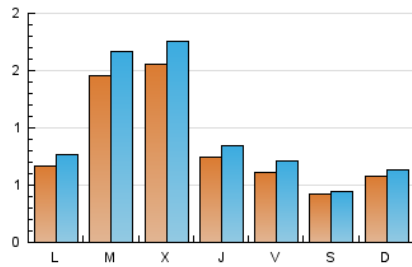

1. Cifras totales y promedios (Nacional e Internacional)

MES - AÑO	NAVEGADORES UNICOS	VISITAS	PAGINAS
Enero - 2021	1.979	2.912	7.586
PROMEDIO DIARIO	83	94	245
PROMEDIO LUNES-VIERNES	99	113	302
PROMEDIO SABADO-DOMINGO	50	54	124
PAGINAS / VISITAS	2,61		
DURACION MEDIA VISITAS	0:02:25		
DURACION MEDIA PAGINAS	0:01:30		

2. Secciones (Nacional e Internacional)

	PAGINAS	%
HOME	1.825	24.06 %
RESTO	5.761	75.94 %

3. Por día del mes (Nacional e Internacional)

Día	N. únicos	Visitas	Páginas	Día	N. únicos	Visitas	Páginas	Día	N. únicos	Visitas	Páginas
1	37	39	83	11	64	74	165	21	94	101	214
2	36	36	96	12	70	83	222	22	82	96	221
3	50	57	157	13	219	239	592	23	46	49	109
4	53	63	172	14	84	98	245	24	55	61	116
5	319	362	1.402	15	67	80	211	25	74	85	218
6	47	49	84	16	34	39	90	26	76	88	259
7	46	53	124	17	64	67	135	27	92	111	280
8	43	50	126	18	75	87	185	28	73	83	206
9	50	53	110	19	118	136	355	29	75	88	232
10	66	69	176	20	266	305	749	30	44	50	129
								31	55	61	123

4. Gráficas (Nacional e Internacional)

4.1 Por día de la semana (promedio)

N. únicos / Visitas (x 100)

Páginas (x 100)

4.2 Por franja horaria (promedio)

Visitas (x 1000)

Páginas (x 1000)

4.3 Por meses