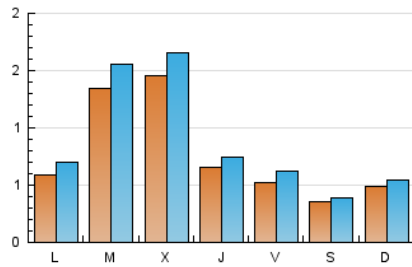

1. Cifras totales y promedios (Nacional)

MES - AÑO	NAVEGADORES UNICOS	VISITAS	PAGINAS
Enero - 2021	1.778	2.639	7.024
PROMEDIO DIARIO	75	85	227
PROMEDIO LUNES-VIERNES	90	104	282
PROMEDIO SABADO-DOMINGO	42	46	110
PAGINAS / VISITAS	2,66		
DURACION MEDIA VISITAS	0:02:32		
DURACION MEDIA PAGINAS	0:01:32		

2. Secciones (Nacional)

	PAGINAS	%
HOME	1.672	23.80 %
RESTO	5.352	76.20 %

3. Por día del mes (Nacional)

Día	N. únicos	Visitas	Páginas	Día	N. únicos	Visitas	Páginas	Día	N. únicos	Visitas	Páginas
1	29	31	62	11	60	70	159	21	79	86	183
2	27	27	62	12	66	79	209	22	72	86	204
3	42	49	143	13	211	231	578	23	38	41	96
4	48	58	166	14	76	88	229	24	48	54	109
5	302	342	1.315	15	58	71	201	25	66	75	194
6	39	41	73	16	30	35	79	26	65	76	226
7	43	50	120	17	49	52	114	27	81	99	259
8	34	41	111	18	63	75	167	28	67	77	198
9	41	44	91	19	108	126	330	29	69	81	213
10	56	58	157	20	254	293	732	30	42	48	127
								31	49	55	117

4. Gráficas (Nacional)

4.1 Por día de la semana (promedio)

N. únicos / Visitas (x 100)

Páginas (x 100)

4.2 Por franja horaria (promedio)

Visitas (x 1000)

Páginas (x 1000)

4.3 Por meses