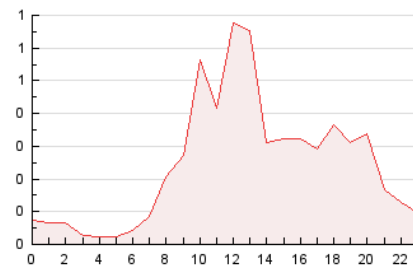

2. Secciones (Nacional e Internacional)

	PAGINAS	%
HOME	1.825	24.06 %
RESTO	5.761	75.94 %

3. Por día del mes (Nacional e Internacional)

Día	N. únicos	Visitas	Páginas	Día	N. únicos	Visitas	Páginas	Día	N. únicos	Visitas	Páginas
1	37	39	83	11	64	74	165	21	94	101	214
2	36	36	96	12	70	83	222	22	82	96	221
3	50	57	157	13	219	239	592	23	46	49	109
4	53	63	172	14	84	98	245	24	55	61	116
5	319	362	1.402	15	67	80	211	25	74	85	218
6	47	49	84	16	34	39	90	26	76	88	259
7	46	53	124	17	64	67	135	27	92	111	280
8	43	50	126	18	75	87	185	28	73	83	206
9	50	53	110	19	118	136	355	29	75	88	232
10	66	69	176	20	266	305	749	30	44	50	129
								31	55	61	123

4. Gráficas (Nacional e Internacional)

4.1 Por día de la semana (promedio)

N. únicos / Visitas (x 100)

Páginas (x 100)

4.2 Por franja horaria (promedio)

Visitas (x 1000)

Páginas (x 1000)

4.3 Por meses