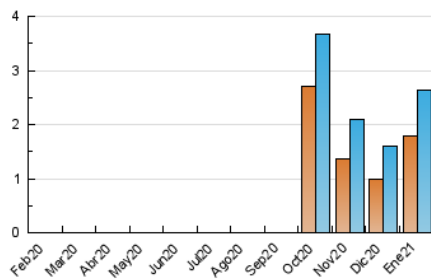

4.3 Por meses

N. únicos / Visitas (x 1000)