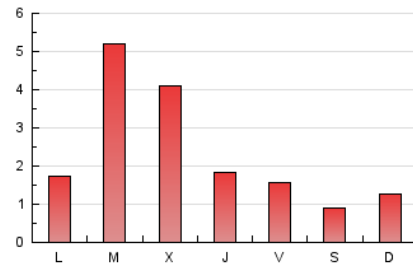

1. Cifras totales y promedios (Nacional)

MES - AÑO	NAVEGADORES UNICOS	VISITAS	PAGINAS
Enero - 2021	1.778	2.639	7.024
PROMEDIO DIARIO	75	85	227
PROMEDIO LUNES-VIERNES	90	104	282
PROMEDIO SABADO-DOMINGO	42	46	110
PAGINAS / VISITAS	2,66		
DURACION MEDIA VISITAS	0:02:32		
DURACION MEDIA PAGINAS	0:01:32		

2. Secciones (Nacional)

	PAGINAS	%
HOME	1.672	23.80 %
RESTO	5.352	76.20 %

3. Por día del mes (Nacional)

Día	N. únicos	Visitas	Páginas	Día	N. únicos	Visitas	Páginas	Día	N. únicos	Visitas	Páginas
1	29	31	62	11	60	70	159	21	79	86	183
2	27	27	62	12	66	79	209	22	72	86	204
3	42	49	143	13	211	231	578	23	38	41	96
4	48	58	166	14	76	88	229	24	48	54	109
5	302	342	1.315	15	58	71	201	25	66	75	194
6	39	41	73	16	30	35	79	26	65	76	226
7	43	50	120	17	49	52	114	27	81	99	259
8	34	41	111	18	63	75	167	28	67	77	198
9	41	44	91	19	108	126	330	29	69	81	213
10	56	58	157	20	254	293	732	30	42	48	127
								31	49	55	117

4. Gráficas (Nacional)

4.1 Por día de la semana (promedio)

N. únicos / Visitas (x 100)

Páginas (x 100)

4.2 Por franja horaria (promedio)

Visitas (x 1000)

Páginas (x 1000)

4.3 Por meses