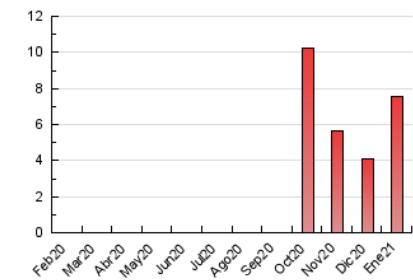

Páginas (x 1000)