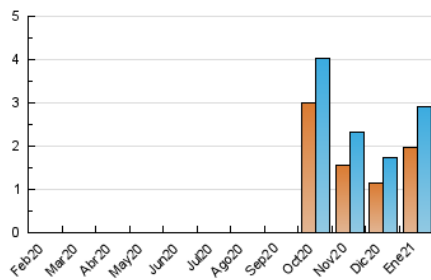

4.3 Por meses

N. únicos / Visitas (x 1000)