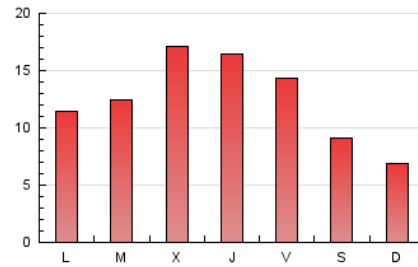

1. Cifras totales y promedios (Nacional)

| MES - AÑO | NAVEGADORES UNICOS | VISITAS | PAGINAS |
|---------------------------------|--------------------|------------|--------------|
| Junio - 2026 | 17.020 | 24.707 | 37.495 |
| PROMEDIO DIARIO | 746 | 834 | 1.250 |
| PROMEDIO LUNES-VIERNES | 842 | 939 | 1.413 |
| PROMEDIO SABADO-DOMINGO | 479 | 547 | 801 |
| PAGINAS / VISITAS | 1,50 | | |
| DURACION MEDIA VISITAS | 0:01:24 | | |
| TIEMPO INTERACCIÓN MEDIO | - | | |

2. Secciones (Nacional)

| | PAGINAS | % |
|--------------|---------|---------|
| HOME | 4.660 | 12.43 % |
| RESTO | 32.835 | 87.57 % |

3. Por día del mes (Nacional)

| Día | N. únicos | Visitas | Páginas | Día | N. únicos | Visitas | Páginas | Día | N. únicos | Visitas | Páginas |
|-----|-----------|---------|---------|-----|-----------|---------|---------|-----|-----------|---------|---------|
| 1 | 803 | 901 | 1.315 | 11 | 845 | 929 | 1.385 | 21 | 374 | 428 | 593 |
| 2 | 801 | 912 | 1.480 | 12 | 774 | 882 | 1.314 | 22 | 583 | 687 | 1.119 |
| 3 | 629 | 716 | 1.316 | 13 | 470 | 541 | 775 | 23 | 657 | 758 | 1.154 |
| 4 | 1.825 | 1.959 | 2.513 | 14 | 436 | 498 | 744 | 24 | 519 | 570 | 809 |
| 5 | 1.002 | 1.093 | 1.634 | 15 | 544 | 629 | 1.040 | 25 | 705 | 797 | 1.273 |
| 6 | 595 | 663 | 931 | 16 | 744 | 829 | 1.200 | 26 | 753 | 872 | 1.390 |
| 7 | 453 | 502 | 692 | 17 | 1.395 | 1.491 | 2.091 | 27 | 573 | 668 | 1.006 |
| 8 | 659 | 737 | 1.255 | 18 | 810 | 912 | 1.425 | 28 | 417 | 487 | 730 |
| 9 | 838 | 958 | 1.474 | 19 | 721 | 844 | 1.396 | 29 | 461 | 542 | 988 |
| 10 | 1.997 | 2.097 | 2.619 | 20 | 517 | 585 | 939 | 30 | 467 | 540 | 895 |

4. Gráficas (Nacional)

4.1 Por día de la semana (promedio)

N. únicos / Visitas (x 100)

Páginas (x 100)

4.2 Por franja horaria (promedio)

Visitas_ (x 1000)

Páginas (x 1000)

4.3 Por meses