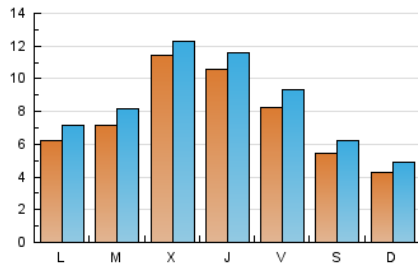

1. Cifras totales y promedios (Nacional e Internacional)

| MES - AÑO | NAVEGADORES UNICOS | VISITAS | PAGINAS |
|---------------------------------|--------------------|------------|--------------|
| Junio - 2026 | 17.267 | 25.146 | 38.029 |
| PROMEDIO DIARIO | 757 | 847 | 1.268 |
| PROMEDIO LUNES-VIERNES | 855 | 952 | 1.433 |
| PROMEDIO SABADO-DOMINGO | 489 | 556 | 812 |
| PAGINAS / VISITAS | 1,50 | | |
| DURACION MEDIA VISITAS | 0:01:24 | | |
| TIEMPO INTERACCIÓN MEDIO | - | | |

2. Secciones (Nacional e Internacional)

| | PAGINAS | % |
|--------------|---------|---------|
| HOME | 4.717 | 12.40 % |
| RESTO | 33.312 | 87.60 % |

3. Por día del mes (Nacional e Internacional)

| Día | N. únicos | Visitas | Páginas | Día | N. únicos | Visitas | Páginas | Día | N. únicos | Visitas | Páginas |
|-----|-----------|---------|---------|-----|-----------|---------|---------|-----|-----------|---------|---------|
| 1 | 823 | 919 | 1.337 | 11 | 859 | 943 | 1.400 | 21 | 381 | 436 | 601 |
| 2 | 832 | 944 | 1.518 | 12 | 785 | 894 | 1.338 | 22 | 598 | 703 | 1.140 |
| 3 | 643 | 731 | 1.339 | 13 | 479 | 551 | 785 | 23 | 668 | 770 | 1.184 |
| 4 | 1.842 | 1.976 | 2.534 | 14 | 452 | 515 | 761 | 24 | 530 | 582 | 829 |
| 5 | 1.011 | 1.108 | 1.679 | 15 | 552 | 638 | 1.053 | 25 | 713 | 805 | 1.283 |
| 6 | 604 | 672 | 944 | 16 | 762 | 847 | 1.224 | 26 | 768 | 886 | 1.431 |
| 7 | 466 | 515 | 705 | 17 | 1.404 | 1.503 | 2.103 | 27 | 579 | 674 | 1.013 |
| 8 | 669 | 748 | 1.266 | 18 | 818 | 920 | 1.433 | 28 | 423 | 493 | 737 |
| 9 | 845 | 968 | 1.487 | 19 | 734 | 857 | 1.413 | 29 | 468 | 550 | 1.002 |
| 10 | 2.007 | 2.107 | 2.629 | 20 | 527 | 595 | 949 | 30 | 480 | 553 | 912 |

4. Gráficas (Nacional e Internacional)

4.1 Por día de la semana (promedio)

N. únicos / Visitas (x 100)

Páginas (x 100)

4.2 Por franja horaria (promedio)

Visitas_ (x 1000)

Páginas (x 1000)

4.3 Por meses