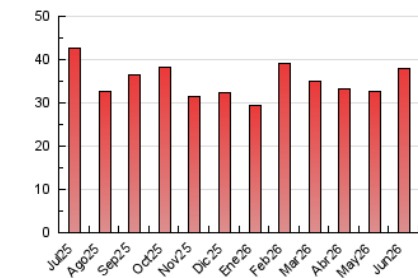

Páginas (x 1000)