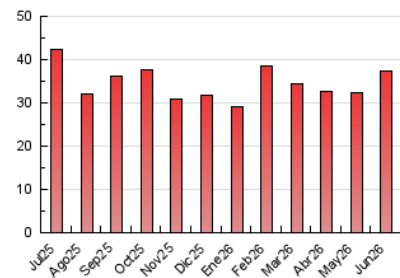

2. Secciones (Nacional)

| | PAGINAS | % |
|--------------|---------|---------|
| HOME | 4.660 | 12.43 % |
| RESTO | 32.835 | 87.57 % |

3. Por día del mes (Nacional)

| Día | N. únicos | Visitas | Páginas | Día | N. únicos | Visitas | Páginas | Día | N. únicos | Visitas | Páginas |
|-----|-----------|---------|---------|-----|-----------|---------|---------|-----|-----------|---------|---------|
| 1 | 803 | 901 | 1.315 | 11 | 845 | 929 | 1.385 | 21 | 374 | 428 | 593 |
| 2 | 801 | 912 | 1.480 | 12 | 774 | 882 | 1.314 | 22 | 583 | 687 | 1.119 |
| 3 | 629 | 716 | 1.316 | 13 | 470 | 541 | 775 | 23 | 657 | 758 | 1.154 |
| 4 | 1.825 | 1.959 | 2.513 | 14 | 436 | 498 | 744 | 24 | 519 | 570 | 809 |
| 5 | 1.002 | 1.093 | 1.634 | 15 | 544 | 629 | 1.040 | 25 | 705 | 797 | 1.273 |
| 6 | 595 | 663 | 931 | 16 | 744 | 829 | 1.200 | 26 | 753 | 872 | 1.390 |
| 7 | 453 | 502 | 692 | 17 | 1.395 | 1.491 | 2.091 | 27 | 573 | 668 | 1.006 |
| 8 | 659 | 737 | 1.255 | 18 | 810 | 912 | 1.425 | 28 | 417 | 487 | 730 |
| 9 | 838 | 958 | 1.474 | 19 | 721 | 844 | 1.396 | 29 | 461 | 542 | 988 |
| 10 | 1.997 | 2.097 | 2.619 | 20 | 517 | 585 | 939 | 30 | 467 | 540 | 895 |

4. Gráficas (Nacional)

4.1 Por día de la semana (promedio)

N. únicos / Visitas (x 100)

Páginas (x 100)

4.2 Por franja horaria (promedio)

Visitas_ (x 1000)

Páginas (x 1000)

4.3 Por meses

N. únicos / Visitas (x 1000)

Páginas (x 1000)

5. Observaciones

Este Medio Electrónico de Comunicación ha sido medido por la herramienta Google Analytics de Google (GA4).

6. Definiciones básicas (Para más información ver Normas Técnicas para el Control de los Medios Electrónicos de Comunicación)