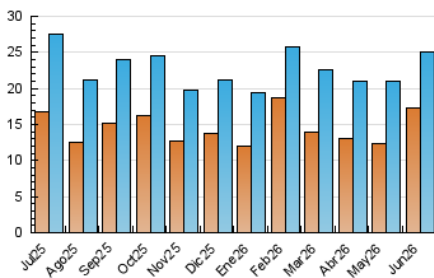

4.3 Por meses

N. únicos / Visitas (x 1000)