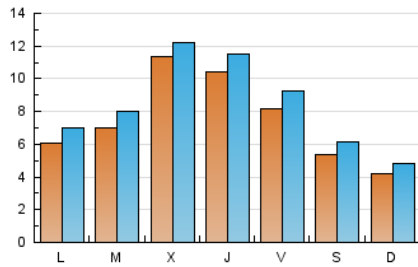

1. Cifras totales y promedios (Nacional)

| MES - AÑO | NAVEGADORES UNICOS | VISITAS | PAGINAS |
|---------------------------------|--------------------|------------|--------------|
| Junio - 2026 | 17.020 | 24.707 | 37.495 |
| PROMEDIO DIARIO | 746 | 834 | 1.250 |
| PROMEDIO LUNES-VIERNES | 842 | 939 | 1.413 |
| PROMEDIO SABADO-DOMINGO | 479 | 547 | 801 |
| PAGINAS / VISITAS | 1,50 | | |
| DURACION MEDIA VISITAS | 0:01:24 | | |
| TIEMPO INTERACCIÓN MEDIO | - | | |

2. Secciones (Nacional)

| | PAGINAS | % |
|--------------|---------|---------|
| HOME | 4.660 | 12.43 % |
| RESTO | 32.835 | 87.57 % |

3. Por día del mes (Nacional)

| Día | N. únicos | Visitas | Páginas | Día | N. únicos | Visitas | Páginas | Día | N. únicos | Visitas | Páginas |
|-----|-----------|---------|---------|-----|-----------|---------|---------|-----|-----------|---------|---------|
| 1 | 803 | 901 | 1.315 | 11 | 845 | 929 | 1.385 | 21 | 374 | 428 | 593 |
| 2 | 801 | 912 | 1.480 | 12 | 774 | 882 | 1.314 | 22 | 583 | 687 | 1.119 |
| 3 | 629 | 716 | 1.316 | 13 | 470 | 541 | 775 | 23 | 657 | 758 | 1.154 |
| 4 | 1.825 | 1.959 | 2.513 | 14 | 436 | 498 | 744 | 24 | 519 | 570 | 809 |
| 5 | 1.002 | 1.093 | 1.634 | 15 | 544 | 629 | 1.040 | 25 | 705 | 797 | 1.273 |
| 6 | 595 | 663 | 931 | 16 | 744 | 829 | 1.200 | 26 | 753 | 872 | 1.390 |
| 7 | 453 | 502 | 692 | 17 | 1.395 | 1.491 | 2.091 | 27 | 573 | 668 | 1.006 |
| 8 | 659 | 737 | 1.255 | 18 | 810 | 912 | 1.425 | 28 | 417 | 487 | 730 |
| 9 | 838 | 958 | 1.474 | 19 | 721 | 844 | 1.396 | 29 | 461 | 542 | 988 |
| 10 | 1.997 | 2.097 | 2.619 | 20 | 517 | 585 | 939 | 30 | 467 | 540 | 895 |

4. Gráficas (Nacional)

4.1 Por día de la semana (promedio)

N. únicos / Visitas (x 100)

Páginas (x 100)

4.2 Por franja horaria (promedio)

Visitas_ (x 1000)

Páginas (x 1000)

4.3 Por meses