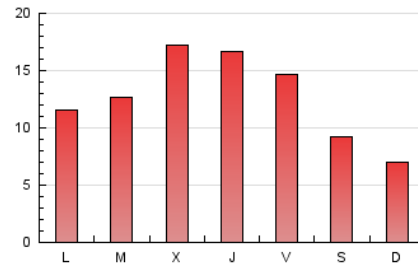

1. Cifras totales y promedios (Nacional e Internacional)

| MES - AÑO | NAVEGADORES UNICOS | VISITAS | PAGINAS |
|---------------------------------|--------------------|------------|--------------|
| Junio - 2026 | 17.267 | 25.146 | 38.029 |
| PROMEDIO DIARIO | 757 | 847 | 1.268 |
| PROMEDIO LUNES-VIERNES | 855 | 952 | 1.433 |
| PROMEDIO SABADO-DOMINGO | 489 | 556 | 812 |
| PAGINAS / VISITAS | 1,50 | | |
| DURACION MEDIA VISITAS | 0:01:24 | | |
| TIEMPO INTERACCIÓN MEDIO | - | | |

2. Secciones (Nacional e Internacional)

| | PAGINAS | % |
|--------------|---------|---------|
| HOME | 4.717 | 12.40 % |
| RESTO | 33.312 | 87.60 % |

3. Por día del mes (Nacional e Internacional)

| Día | N. únicos | Visitas | Páginas | Día | N. únicos | Visitas | Páginas | Día | N. únicos | Visitas | Páginas |
|-----|-----------|---------|---------|-----|-----------|---------|---------|-----|-----------|---------|---------|
| 1 | 823 | 919 | 1.337 | 11 | 859 | 943 | 1.400 | 21 | 381 | 436 | 601 |
| 2 | 832 | 944 | 1.518 | 12 | 785 | 894 | 1.338 | 22 | 598 | 703 | 1.140 |
| 3 | 643 | 731 | 1.339 | 13 | 479 | 551 | 785 | 23 | 668 | 770 | 1.184 |
| 4 | 1.842 | 1.976 | 2.534 | 14 | 452 | 515 | 761 | 24 | 530 | 582 | 829 |
| 5 | 1.011 | 1.108 | 1.679 | 15 | 552 | 638 | 1.053 | 25 | 713 | 805 | 1.283 |
| 6 | 604 | 672 | 944 | 16 | 762 | 847 | 1.224 | 26 | 768 | 886 | 1.431 |
| 7 | 466 | 515 | 705 | 17 | 1.404 | 1.503 | 2.103 | 27 | 579 | 674 | 1.013 |
| 8 | 669 | 748 | 1.266 | 18 | 818 | 920 | 1.433 | 28 | 423 | 493 | 737 |
| 9 | 845 | 968 | 1.487 | 19 | 734 | 857 | 1.413 | 29 | 468 | 550 | 1.002 |
| 10 | 2.007 | 2.107 | 2.629 | 20 | 527 | 595 | 949 | 30 | 480 | 553 | 912 |

4. Gráficas (Nacional e Internacional)

4.1 Por día de la semana (promedio)

N. únicos / Visitas (x 100)

Páginas (x 100)

4.2 Por franja horaria (promedio)

Visitas_ (x 1000)

Páginas (x 1000)

4.3 Por meses