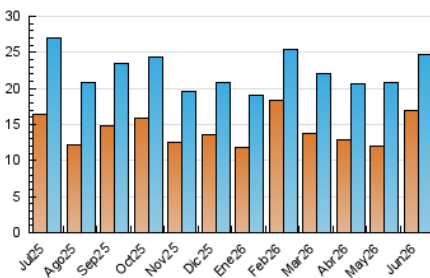

2. Secciones (Nacional)

| | PAGINAS | % |
|--------------|---------|---------|
| HOME | 4.660 | 12.43 % |
| RESTO | 32.835 | 87.57 % |

3. Por día del mes (Nacional)

| Día | N. únicos | Visitas | Páginas | Día | N. únicos | Visitas | Páginas | Día | N. únicos | Visitas | Páginas |
|-----|-----------|---------|---------|-----|-----------|---------|---------|-----|-----------|---------|---------|
| 1 | 803 | 901 | 1.315 | 11 | 845 | 929 | 1.385 | 21 | 374 | 428 | 593 |
| 2 | 801 | 912 | 1.480 | 12 | 774 | 882 | 1.314 | 22 | 583 | 687 | 1.119 |
| 3 | 629 | 716 | 1.316 | 13 | 470 | 541 | 775 | 23 | 657 | 758 | 1.154 |
| 4 | 1.825 | 1.959 | 2.513 | 14 | 436 | 498 | 744 | 24 | 519 | 570 | 809 |
| 5 | 1.002 | 1.093 | 1.634 | 15 | 544 | 629 | 1.040 | 25 | 705 | 797 | 1.273 |
| 6 | 595 | 663 | 931 | 16 | 744 | 829 | 1.200 | 26 | 753 | 872 | 1.390 |
| 7 | 453 | 502 | 692 | 17 | 1.395 | 1.491 | 2.091 | 27 | 573 | 668 | 1.006 |
| 8 | 659 | 737 | 1.255 | 18 | 810 | 912 | 1.425 | 28 | 417 | 487 | 730 |
| 9 | 838 | 958 | 1.474 | 19 | 721 | 844 | 1.396 | 29 | 461 | 542 | 988 |
| 10 | 1.997 | 2.097 | 2.619 | 20 | 517 | 585 | 939 | 30 | 467 | 540 | 895 |

4. Gráficas (Nacional)

4.1 Por día de la semana (promedio)

N. únicos / Visitas (x 100)

Páginas (x 100)

4.2 Por franja horaria (promedio)

Visitas_ (x 1000)

Páginas (x 1000)

4.3 Por meses

N. únicos / Visitas (x 1000)

Páginas (x 1000)

5. Observaciones

Este Medio Electrónico de Comunicación ha sido medido por la herramienta Google Analytics de Google (GA4).

6. Definiciones básicas (Para más información ver Normas Técnicas para el Control de los Medios Electrónicos de Comunicación)