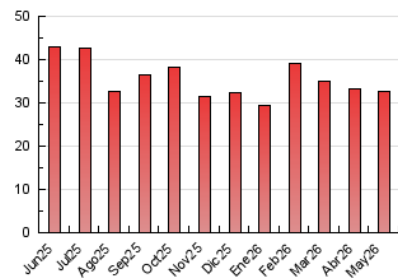

### 1. Cifras totales y promedios (Nacional e Internacional)

MES - AÑO	NAVEGADORES UNICOS	VISITAS	PAGINAS
Mayo - 2026	12.268	21.075	32.720
<b>PROMEDIO DIARIO</b>	<b>568</b>	<b>653</b>	<b>1.055</b>
<b>PROMEDIO LUNES-VIERNES</b>	649	749	1.238
<b>PROMEDIO SABADO-DOMINGO</b>	397	452	672
<b>PAGINAS / VISITAS</b>	1,62		
<b>DURACION MEDIA VISITAS</b>	0:01:34		
<b>TIEMPO INTERACCIÓN MEDIO</b>	-		

### 3. Por día del mes (Nacional e Internacional)

Día	N. únicos	Visitas	Páginas	Día	N. únicos	Visitas	Páginas	Día	N. únicos	Visitas	Páginas
1	538	617	1.013	11	432	498	869	21	858	993	1.601
2	355	404	648	12	471	562	897	22	877	977	1.538
3	338	383	578	13	740	848	1.400	23	552	604	895
4	526	611	1.108	14	634	723	1.232	24	421	464	676
5	594	705	1.090	15	719	844	1.394	25	646	756	1.265
6	660	747	1.246	16	441	518	799	26	615	703	1.153
7	552	667	1.072	17	324	377	532	27	571	671	1.133
8	659	756	1.363	18	799	920	1.492	28	504	592	982
9	445	508	760	19	775	890	1.422	29	560	642	1.042
10	363	419	624	20	895	1.010	1.689	30	372	431	655
								31	358	409	552

4. Gráficas (Nacional e Internacional)

4.1 Por día de la semana (promedio)

N. únicos / Visitas (x 100)

Páginas (x 100)

4.2 Por franja horaria (promedio)

Visitas\_ (x 1000)

Páginas (x 1000)

4.3 Por meses

N. únicos / Visitas (x 1000)

Páginas (x 1000)