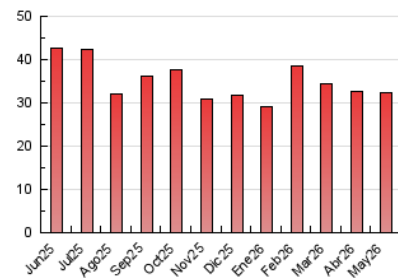

##### 4.1 Por día de la semana (promedio)

N. únicos / Visitas (x 100)

Páginas (x 100)

##### 4.2 Por franja horaria (promedio)

Visitas\_ (x 1000)

Páginas (x 1000)

##### 4.3 Por meses

N. únicos / Visitas (x 1000)

Páginas (x 1000)