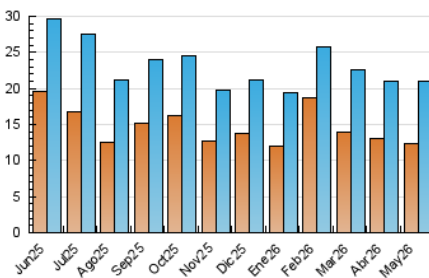

### 3. Por día del mes (Nacional e Internacional)

Día	N. únicos	Visitas	Páginas	Día	N. únicos	Visitas	Páginas	Día	N. únicos	Visitas	Páginas
1	538	617	1.013	11	432	498	869	21	858	993	1.601
2	355	404	648	12	471	562	897	22	877	977	1.538
3	338	383	578	13	740	848	1.400	23	552	604	895
4	526	611	1.108	14	634	723	1.232	24	421	464	676
5	594	705	1.090	15	719	844	1.394	25	646	756	1.265
6	660	747	1.246	16	441	518	799	26	615	703	1.153
7	552	667	1.072	17	324	377	532	27	571	671	1.133
8	659	756	1.363	18	799	920	1.492	28	504	592	982
9	445	508	760	19	775	890	1.422	29	560	642	1.042
10	363	419	624	20	895	1.010	1.689	30	372	431	655
								31	358	409	552

4. Gráficas (Nacional e Internacional)

4.1 Por día de la semana (promedio)

N. únicos / Visitas (x 100)

Páginas (x 100)

4.2 Por franja horaria (promedio)

Visitas\_ (x 1000)

Páginas (x 1000)

4.3 Por meses

N. únicos / Visitas (x 1000)

Páginas (x 1000)

### Duración Visita:

Tiempo en segundos de todas las visitas de dos o más páginas vistas, dividido por el número total de visitas de dos o más páginas vistas.