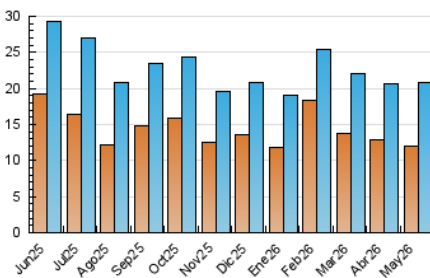

#### 4. Gráficas (Nacional)

##### 4.1 Por día de la semana (promedio)

N. únicos / Visitas (x 100)

Páginas (x 100)

##### 4.2 Por franja horaria (promedio)

Visitas\_ (x 1000)

Páginas (x 1000)

##### 4.3 Por meses

N. únicos / Visitas (x 1000)

Páginas (x 1000)