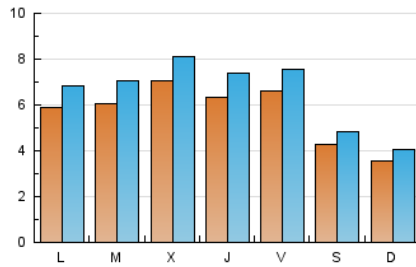

4. Gráficas (Nacional)

4.1 Por día de la semana (promedio)

N. únicos / Visitas (x 100)