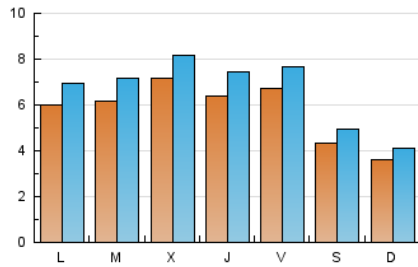

4. Gráficas (Nacional e Internacional)

4.1 Por día de la semana (promedio)

N. únicos / Visitas (x 100)