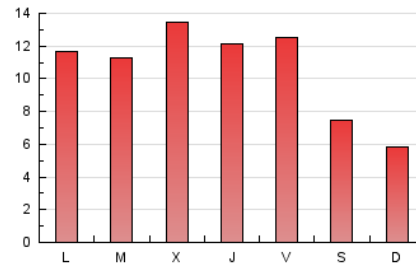

Páginas (x 100)