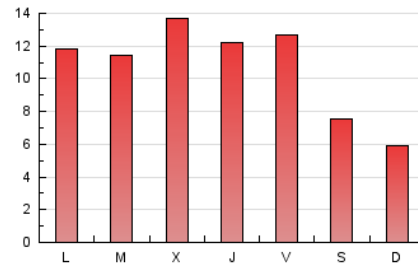

### 1. Cifras totales y promedios (Nacional e Internacional)

MES - AÑO	NAVEGADORES UNICOS	VISITAS	PAGINAS
Mayo - 2026	12.268	21.075	32.720
<b>PROMEDIO DIARIO</b>	<b>568</b>	<b>653</b>	<b>1.055</b>
<b>PROMEDIO LUNES-VIERNES</b>	649	749	1.238
<b>PROMEDIO SABADO-DOMINGO</b>	397	452	672
<b>PAGINAS / VISITAS</b>	1,62		
<b>DURACION MEDIA VISITAS</b>	0:01:34		
<b>TIEMPO INTERACCIÓN MEDIO</b>	-		

### 3. Por día del mes (Nacional e Internacional)

Día	N. únicos	Visitas	Páginas	Día	N. únicos	Visitas	Páginas	Día	N. únicos	Visitas	Páginas
1	538	617	1.013	11	432	498	869	21	858	993	1.601
2	355	404	648	12	471	562	897	22	877	977	1.538
3	338	383	578	13	740	848	1.400	23	552	604	895
4	526	611	1.108	14	634	723	1.232	24	421	464	676
5	594	705	1.090	15	719	844	1.394	25	646	756	1.265
6	660	747	1.246	16	441	518	799	26	615	703	1.153
7	552	667	1.072	17	324	377	532	27	571	671	1.133
8	659	756	1.363	18	799	920	1.492	28	504	592	982
9	445	508	760	19	775	890	1.422	29	560	642	1.042
10	363	419	624	20	895	1.010	1.689	30	372	431	655
								31	358	409	552

4. Gráficas (Nacional e Internacional)

4.1 Por día de la semana (promedio)

N. únicos / Visitas (x 100)

Páginas (x 100)

4.2 Por franja horaria (promedio)

Visitas\_ (x 1000)

Páginas (x 1000)

4.3 Por meses