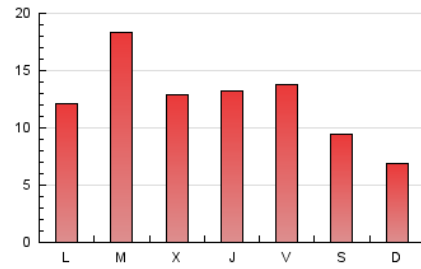

1. Cifras totales y promedios (Nacional)

| MES - AÑO | NAVEGADORES UNICOS | VISITAS | PAGINAS |
|--------------------------------|--------------------|--------------|--------------|
| Febrero - 2020 | 17.519 | 24.701 | 35.567 |
| PROMEDIO DIARIO | 785 | 852 | 1.226 |
| PROMEDIO LUNES-VIERNES | 921 | 1.000 | 1.406 |
| PROMEDIO SABADO-DOMINGO | 483 | 522 | 829 |
| PAGINAS / VISITAS | 1,44 | | |
| DURACION MEDIA VISITAS | 0:00:53 | | |
| DURACION MEDIA PAGINAS | 0:02:01 | | |

2. Secciones (Nacional)

| | PAGINAS | % |
|--------------|---------|---------|
| HOME | 3.281 | 9.22 % |
| RESTO | 32.286 | 90.78 % |

3. Por día del mes (Nacional)

| Día | N. únicos | Visitas | Páginas | Día | N. únicos | Visitas | Páginas | Día | N. únicos | Visitas | Páginas |
|-----|-----------|---------|---------|-----|-----------|---------|---------|-----|-----------|---------|---------|
| 1 | 482 | 524 | 828 | 11 | 764 | 846 | 1.272 | 21 | 886 | 989 | 1.496 |
| 2 | 342 | 363 | 589 | 12 | 732 | 808 | 1.189 | 22 | 675 | 730 | 1.198 |
| 3 | 393 | 433 | 702 | 13 | 1.024 | 1.137 | 1.501 | 23 | 472 | 508 | 807 |
| 4 | 460 | 514 | 720 | 14 | 652 | 703 | 1.142 | 24 | 1.573 | 1.693 | 2.234 |
| 5 | 533 | 564 | 814 | 15 | 560 | 604 | 988 | 25 | 1.554 | 1.665 | 2.249 |
| 6 | 1.193 | 1.277 | 1.677 | 16 | 478 | 522 | 803 | 26 | 832 | 903 | 1.278 |
| 7 | 984 | 1.068 | 1.581 | 17 | 558 | 607 | 934 | 27 | 591 | 653 | 928 |
| 8 | 492 | 533 | 879 | 18 | 2.254 | 2.416 | 3.098 | 28 | 852 | 906 | 1.282 |
| 9 | 357 | 377 | 547 | 19 | 1.242 | 1.335 | 1.881 | 29 | 493 | 536 | 818 |
| 10 | 612 | 686 | 952 | 20 | 736 | 801 | 1.180 | | | | |

4. Gráficas (Nacional)

4.1 Por día de la semana (promedio)

N. únicos / Visitas (x 100)

Páginas (x 100)

4.2 Por franja horaria (promedio)

Visitas (x 1000)

Páginas (x 1000)

4.3 Por meses