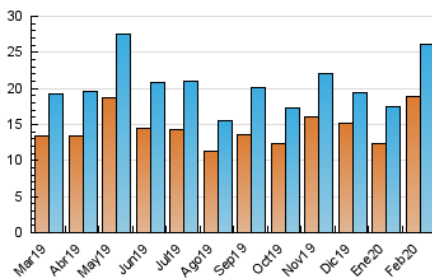

4.3 Por meses

N. únicos / Visitas (x 1000)