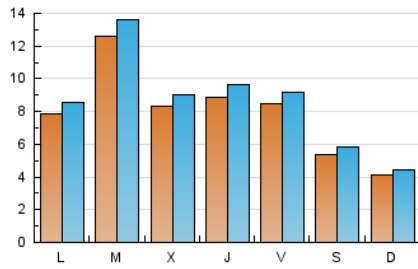

1. Cifras totales y promedios (Nacional)

| MES - AÑO | NAVEGADORES UNICOS | VISITAS | PAGINAS |
|--------------------------------|--------------------|--------------|--------------|
| Febrero - 2020 | 17.519 | 24.701 | 35.567 |
| PROMEDIO DIARIO | 785 | 852 | 1.226 |
| PROMEDIO LUNES-VIERNES | 921 | 1.000 | 1.406 |
| PROMEDIO SABADO-DOMINGO | 483 | 522 | 829 |
| PAGINAS / VISITAS | 1,44 | | |
| DURACION MEDIA VISITAS | 0:00:53 | | |
| DURACION MEDIA PAGINAS | 0:02:01 | | |

2. Secciones (Nacional)

| | PAGINAS | % |
|--------------|---------|---------|
| HOME | 3.281 | 9.22 % |
| RESTO | 32.286 | 90.78 % |

3. Por día del mes (Nacional)

| Día | N. únicos | Visitas | Páginas | Día | N. únicos | Visitas | Páginas | Día | N. únicos | Visitas | Páginas |
|-----|-----------|---------|---------|-----|-----------|---------|---------|-----|-----------|---------|---------|
| 1 | 482 | 524 | 828 | 11 | 764 | 846 | 1.272 | 21 | 886 | 989 | 1.496 |
| 2 | 342 | 363 | 589 | 12 | 732 | 808 | 1.189 | 22 | 675 | 730 | 1.198 |
| 3 | 393 | 433 | 702 | 13 | 1.024 | 1.137 | 1.501 | 23 | 472 | 508 | 807 |
| 4 | 460 | 514 | 720 | 14 | 652 | 703 | 1.142 | 24 | 1.573 | 1.693 | 2.234 |
| 5 | 533 | 564 | 814 | 15 | 560 | 604 | 988 | 25 | 1.554 | 1.665 | 2.249 |
| 6 | 1.193 | 1.277 | 1.677 | 16 | 478 | 522 | 803 | 26 | 832 | 903 | 1.278 |
| 7 | 984 | 1.068 | 1.581 | 17 | 558 | 607 | 934 | 27 | 591 | 653 | 928 |
| 8 | 492 | 533 | 879 | 18 | 2.254 | 2.416 | 3.098 | 28 | 852 | 906 | 1.282 |
| 9 | 357 | 377 | 547 | 19 | 1.242 | 1.335 | 1.881 | 29 | 493 | 536 | 818 |
| 10 | 612 | 686 | 952 | 20 | 736 | 801 | 1.180 | | | | |

4. Gráficas (Nacional)

4.1 Por día de la semana (promedio)

N. únicos / Visitas (x 100)

Páginas (x 100)

4.2 Por franja horaria (promedio)

Visitas (x 1000)

Páginas (x 1000)

4.3 Por meses