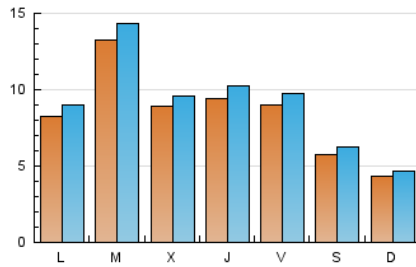

1. Cifras totales y promedios (Nacional e Internacional)

| MES - AÑO | NAVEGADORES UNICOS | VISITAS | PAGINAS |
|--------------------------------|--------------------|------------|--------------|
| Febrero - 2020 | 18.807 | 26.136 | 37.177 |
| PROMEDIO DIARIO | 834 | 901 | 1.282 |
| PROMEDIO LUNES-VIERNES | 979 | 1.058 | 1.470 |
| PROMEDIO SABADO-DOMINGO | 513 | 552 | 863 |
| PAGINAS / VISITAS | 1,42 | | |
| DURACION MEDIA VISITAS | 0:00:51 | | |
| DURACION MEDIA PAGINAS | 0:02:01 | | |

2. Secciones (Nacional e Internacional)

| | PAGINAS | % |
|--------------|---------|---------|
| HOME | 3.344 | 8.99 % |
| RESTO | 33.833 | 91.01 % |

3. Por día del mes (Nacional e Internacional)

| Día | N. únicos | Visitas | Páginas | Día | N. únicos | Visitas | Páginas | Día | N. únicos | Visitas | Páginas |
|-----|-----------|---------|---------|-----|-----------|---------|---------|-----|-----------|---------|---------|
| 1 | 516 | 559 | 863 | 11 | 850 | 933 | 1.362 | 21 | 956 | 1.060 | 1.572 |
| 2 | 362 | 385 | 612 | 12 | 790 | 866 | 1.252 | 22 | 700 | 755 | 1.223 |
| 3 | 422 | 462 | 732 | 13 | 1.072 | 1.185 | 1.551 | 23 | 503 | 539 | 843 |
| 4 | 502 | 556 | 772 | 14 | 684 | 735 | 1.183 | 24 | 1.628 | 1.748 | 2.303 |
| 5 | 596 | 627 | 883 | 15 | 583 | 627 | 1.020 | 25 | 1.638 | 1.752 | 2.344 |
| 6 | 1.255 | 1.339 | 1.744 | 16 | 496 | 540 | 840 | 26 | 894 | 965 | 1.343 |
| 7 | 1.048 | 1.132 | 1.653 | 17 | 581 | 630 | 959 | 27 | 654 | 717 | 1.009 |
| 8 | 536 | 578 | 925 | 18 | 2.316 | 2.481 | 3.174 | 28 | 923 | 977 | 1.358 |
| 9 | 370 | 390 | 560 | 19 | 1.291 | 1.385 | 1.940 | 29 | 551 | 596 | 884 |
| 10 | 678 | 753 | 1.029 | 20 | 799 | 864 | 1.244 | | | | |

4. Gráficas (Nacional e Internacional)

4.1 Por día de la semana (promedio)

N. únicos / Visitas (x 100)

Páginas (x 100)

4.2 Por franja horaria (promedio)

Visitas (x 1000)

Páginas (x 1000)

4.3 Por meses