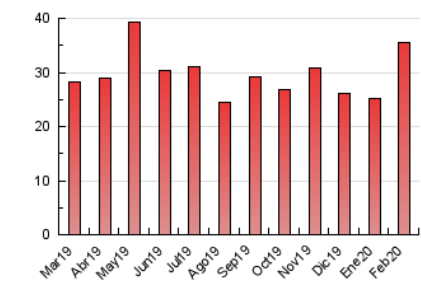

Páginas (x 1000)