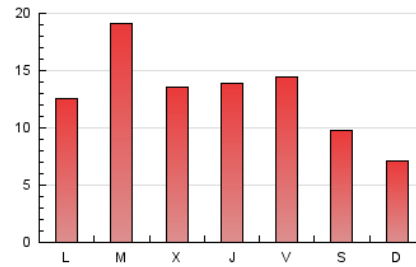

1. Cifras totales y promedios (Nacional e Internacional)

| MES - AÑO | NAVEGADORES UNICOS | VISITAS | PAGINAS |
|--------------------------------|--------------------|------------|--------------|
| Febrero - 2020 | 18.807 | 26.136 | 37.177 |
| PROMEDIO DIARIO | 834 | 901 | 1.282 |
| PROMEDIO LUNES-VIERNES | 979 | 1.058 | 1.470 |
| PROMEDIO SABADO-DOMINGO | 513 | 552 | 863 |
| PAGINAS / VISITAS | 1,42 | | |
| DURACION MEDIA VISITAS | 0:00:51 | | |
| DURACION MEDIA PAGINAS | 0:02:01 | | |

2. Secciones (Nacional e Internacional)

| | PAGINAS | % |
|--------------|---------|---------|
| HOME | 3.344 | 8.99 % |
| RESTO | 33.833 | 91.01 % |

3. Por día del mes (Nacional e Internacional)

| Día | N. únicos | Visitas | Páginas | Día | N. únicos | Visitas | Páginas | Día | N. únicos | Visitas | Páginas |
|-----|-----------|---------|---------|-----|-----------|---------|---------|-----|-----------|---------|---------|
| 1 | 516 | 559 | 863 | 11 | 850 | 933 | 1.362 | 21 | 956 | 1.060 | 1.572 |
| 2 | 362 | 385 | 612 | 12 | 790 | 866 | 1.252 | 22 | 700 | 755 | 1.223 |
| 3 | 422 | 462 | 732 | 13 | 1.072 | 1.185 | 1.551 | 23 | 503 | 539 | 843 |
| 4 | 502 | 556 | 772 | 14 | 684 | 735 | 1.183 | 24 | 1.628 | 1.748 | 2.303 |
| 5 | 596 | 627 | 883 | 15 | 583 | 627 | 1.020 | 25 | 1.638 | 1.752 | 2.344 |
| 6 | 1.255 | 1.339 | 1.744 | 16 | 496 | 540 | 840 | 26 | 894 | 965 | 1.343 |
| 7 | 1.048 | 1.132 | 1.653 | 17 | 581 | 630 | 959 | 27 | 654 | 717 | 1.009 |
| 8 | 536 | 578 | 925 | 18 | 2.316 | 2.481 | 3.174 | 28 | 923 | 977 | 1.358 |
| 9 | 370 | 390 | 560 | 19 | 1.291 | 1.385 | 1.940 | 29 | 551 | 596 | 884 |
| 10 | 678 | 753 | 1.029 | 20 | 799 | 864 | 1.244 | | | | |

4. Gráficas (Nacional e Internacional)

4.1 Por día de la semana (promedio)

N. únicos / Visitas (x 100)

Páginas (x 100)

4.2 Por franja horaria (promedio)

Visitas (x 1000)

Páginas (x 1000)

4.3 Por meses