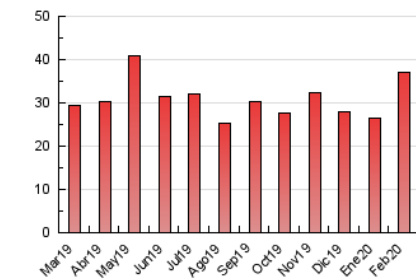

Páginas (x 1000)