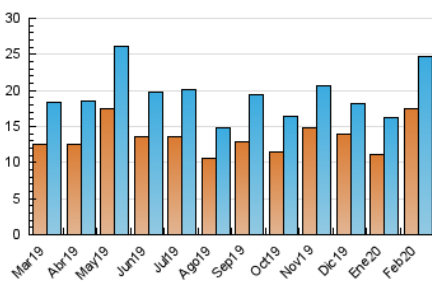

4.3 Por meses

N. únicos / Visitas (x 1000)