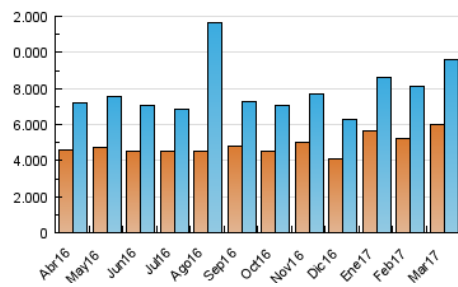

4.3 Por meses

N. únicos / Visitas (x 1000)