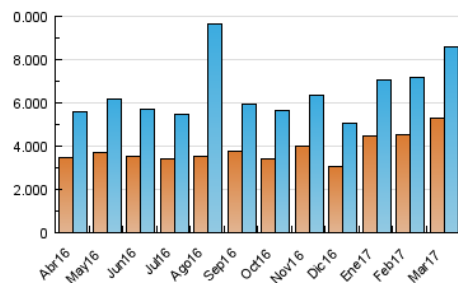

4.3 Por meses

N. únicos / Visitas (x 1000)