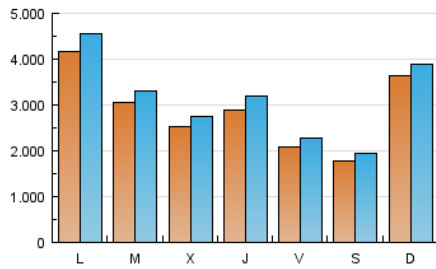

1. Cifras totales y promedios (Nacional e Internacional)

MES - AÑO	NAVEGADORES UNICOS	VISITAS	PAGINAS
Marzo - 2017	5.989.978	9.581.205	18.351.407
PROMEDIO DIARIO	283.656	309.071	591.981
PROMEDIO LUNES-VIERNES	288.079	315.213	614.835
PROMEDIO SABADO-DOMINGO	270.942	291.414	526.274
PAGINAS / VISITAS	1,92		
DURACION MEDIA VISITAS	0:03:28		
DURACION MEDIA PAGINAS	0:01:49		

2. Secciones (Nacional e Internacional)

	PAGINAS	%
HOME	762.635	4.16 %
RESTO	17.588.772	95.84 %

3. Por día del mes (Nacional e Internacional)

Día	N. únicos	Visitas	Páginas	Día	N. únicos	Visitas	Páginas	Día	N. únicos	Visitas	Páginas
1	263.487	286.217	519.254	11	181.533	196.464	392.953	21	298.159	322.217	554.763
2	309.035	338.325	638.923	12	277.119	300.296	609.377	22	253.105	274.945	516.733
3	234.813	256.051	474.289	13	408.731	452.980	867.657	23	289.185	323.932	650.421
4	181.597	198.482	391.534	14	247.006	269.847	531.499	24	222.136	244.816	466.877
5	292.752	318.952	599.746	15	223.300	245.387	472.667	25	185.247	201.778	392.252
6	453.178	498.759	866.998	16	229.162	254.646	549.729	26	625.051	658.780	996.319
7	356.770	387.633	666.763	17	171.588	187.773	378.133	27	522.086	553.420	907.146
8	274.187	299.555	550.408	18	165.016	178.068	332.273	28	315.640	337.243	577.757
9	317.434	353.535	755.352	19	259.218	278.495	495.739	29	247.997	273.359	649.372
10	185.632	204.034	421.766	20	287.551	313.037	575.406	30	293.130	327.771	965.282
								31	222.503	244.408	584.019

4. Gráficas (Nacional e Internacional)

4.1 Por día de la semana (promedio)

N. únicos / Visitas (x 100)

Páginas (x 100)

4.2 Por franja horaria (promedio)

Visitas (x 1000)

Páginas (x 1000)

4.3 Por meses