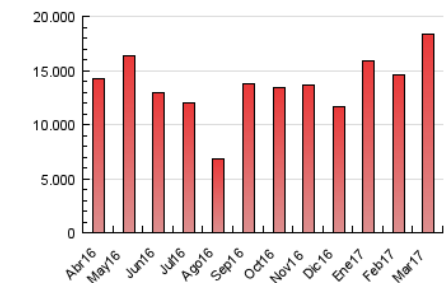

Páginas (x 1000)