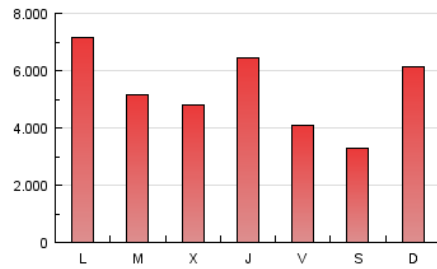

1. Cifras totales y promedios (Nacional)

MES - AÑO	NAVEGADORES UNICOS	VISITAS	PAGINAS
Marzo - 2017	5.293.391	8.585.339	16.389.883
PROMEDIO DIARIO	254.299	276.946	528.706
PROMEDIO LUNES-VIERNES	257.754	281.902	548.643
PROMEDIO SABADO-DOMINGO	244.366	262.698	471.387
PAGINAS / VISITAS	1,91		
DURACION MEDIA VISITAS	0:03:21		
DURACION MEDIA PAGINAS	0:01:45		

2. Secciones (Nacional)

	PAGINAS	%
HOME	665.793	4.06 %
RESTO	15.724.090	95.94 %

3. Por día del mes (Nacional)

Día	N. únicos	Visitas	Páginas	Día	N. únicos	Visitas	Páginas	Día	N. únicos	Visitas	Páginas
1	234.642	255.085	461.420	11	157.875	170.909	340.181	21	266.279	287.529	493.203
2	282.114	308.964	583.166	12	246.994	267.553	541.578	22	225.621	244.867	460.245
3	210.550	229.762	424.547	13	350.921	388.351	747.581	23	261.812	293.384	591.778
4	159.889	175.197	347.628	14	213.283	231.947	457.692	24	197.374	217.503	414.018
5	264.066	287.731	539.671	15	197.933	217.488	417.843	25	162.465	177.239	347.731
6	413.452	455.099	782.934	16	205.025	227.984	495.578	26	587.170	618.379	925.786
7	321.595	349.435	593.395	17	149.377	163.447	329.574	27	482.100	510.655	828.149
8	243.856	266.495	487.378	18	144.202	155.489	288.684	28	285.990	305.280	518.490
9	280.742	312.507	664.254	19	232.270	249.090	439.834	29	222.743	245.401	582.939
10	158.318	174.210	358.283	20	254.932	277.329	508.190	30	269.592	301.272	892.121
								31	200.084	219.758	526.012

4. Gráficas (Nacional)

4.1 Por día de la semana (promedio)

N. únicos / Visitas (x 100)

Páginas (x 100)

4.2 Por franja horaria (promedio)

Visitas (x 1000)

Páginas (x 1000)

4.3 Por meses