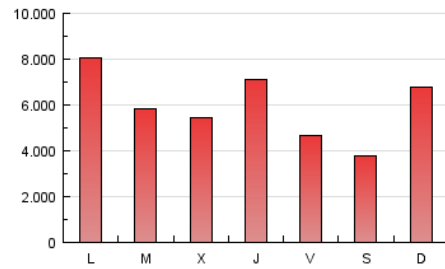

1. Cifras totales y promedios (Nacional e Internacional)

MES - AÑO	NAVEGADORES UNICOS	VISITAS	PAGINAS
Marzo - 2017	5.989.978	9.581.205	18.351.407
PROMEDIO DIARIO	283.656	309.071	591.981
PROMEDIO LUNES-VIERNES	288.079	315.213	614.835
PROMEDIO SABADO-DOMINGO	270.942	291.414	526.274
PAGINAS / VISITAS	1,92		
DURACION MEDIA VISITAS	0:03:28		
DURACION MEDIA PAGINAS	0:01:49		

2. Secciones (Nacional e Internacional)

	PAGINAS	%
HOME	762.635	4.16 %
RESTO	17.588.772	95.84 %

3. Por día del mes (Nacional e Internacional)

Día	N. únicos	Visitas	Páginas	Día	N. únicos	Visitas	Páginas	Día	N. únicos	Visitas	Páginas
1	263.487	286.217	519.254	11	181.533	196.464	392.953	21	298.159	322.217	554.763
2	309.035	338.325	638.923	12	277.119	300.296	609.377	22	253.105	274.945	516.733
3	234.813	256.051	474.289	13	408.731	452.980	867.657	23	289.185	323.932	650.421
4	181.597	198.482	391.534	14	247.006	269.847	531.499	24	222.136	244.816	466.877
5	292.752	318.952	599.746	15	223.300	245.387	472.667	25	185.247	201.778	392.252
6	453.178	498.759	866.998	16	229.162	254.646	549.729	26	625.051	658.780	996.319
7	356.770	387.633	666.763	17	171.588	187.773	378.133	27	522.086	553.420	907.146
8	274.187	299.555	550.408	18	165.016	178.068	332.273	28	315.640	337.243	577.757
9	317.434	353.535	755.352	19	259.218	278.495	495.739	29	247.997	273.359	649.372
10	185.632	204.034	421.766	20	287.551	313.037	575.406	30	293.130	327.771	965.282
								31	222.503	244.408	584.019

4. Gráficas (Nacional e Internacional)

4.1 Por día de la semana (promedio)

N. únicos / Visitas (x 100)

Páginas (x 100)

4.2 Por franja horaria (promedio)

Visitas (x 1000)

Páginas (x 1000)

4.3 Por meses