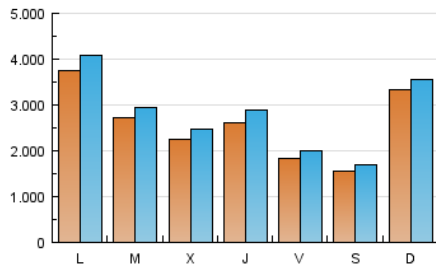

1. Cifras totales y promedios (Nacional)

MES - AÑO	NAVEGADORES UNICOS	VISITAS	PAGINAS
Marzo - 2017	5.293.391	8.585.339	16.389.883
PROMEDIO DIARIO	254.299	276.946	528.706
PROMEDIO LUNES-VIERNES	257.754	281.902	548.643
PROMEDIO SABADO-DOMINGO	244.366	262.698	471.387
PAGINAS / VISITAS	1,91		
DURACION MEDIA VISITAS	0:03:21		
DURACION MEDIA PAGINAS	0:01:45		

2. Secciones (Nacional)

	PAGINAS	%
HOME	665.793	4.06 %
RESTO	15.724.090	95.94 %

3. Por día del mes (Nacional)

Día	N. únicos	Visitas	Páginas	Día	N. únicos	Visitas	Páginas	Día	N. únicos	Visitas	Páginas
1	234.642	255.085	461.420	11	157.875	170.909	340.181	21	266.279	287.529	493.203
2	282.114	308.964	583.166	12	246.994	267.553	541.578	22	225.621	244.867	460.245
3	210.550	229.762	424.547	13	350.921	388.351	747.581	23	261.812	293.384	591.778
4	159.889	175.197	347.628	14	213.283	231.947	457.692	24	197.374	217.503	414.018
5	264.066	287.731	539.671	15	197.933	217.488	417.843	25	162.465	177.239	347.731
6	413.452	455.099	782.934	16	205.025	227.984	495.578	26	587.170	618.379	925.786
7	321.595	349.435	593.395	17	149.377	163.447	329.574	27	482.100	510.655	828.149
8	243.856	266.495	487.378	18	144.202	155.489	288.684	28	285.990	305.280	518.490
9	280.742	312.507	664.254	19	232.270	249.090	439.834	29	222.743	245.401	582.939
10	158.318	174.210	358.283	20	254.932	277.329	508.190	30	269.592	301.272	892.121
								31	200.084	219.758	526.012

4. Gráficas (Nacional)

4.1 Por día de la semana (promedio)

N. únicos / Visitas (x 100)

Páginas (x 100)

4.2 Por franja horaria (promedio)

Visitas (x 1000)

Páginas (x 1000)

4.3 Por meses