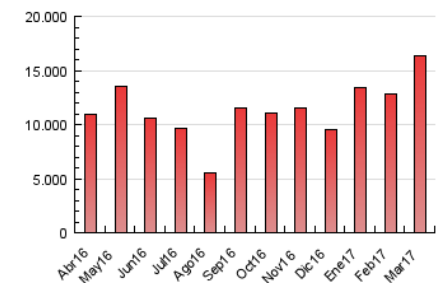

Páginas (x 1000)