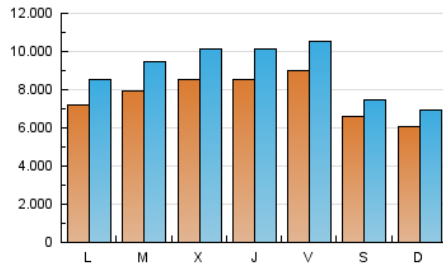

elEconomista.es

1. Cifras totales y promedios (Nacional)

MES - AÑO	NAVEGADORES UNICOS	VISITAS	PAGINAS
Octubre - 2020	15.104.856	28.065.575	53.700.308
PROMEDIO DIARIO	773.565	905.341	1.732.268
PROMEDIO LUNES-VIERNES	829.867	980.376	1.950.330
PROMEDIO SABADO-DOMINGO	635.937	721.924	1.199.227
PAGINAS / VISITAS	1,91		
DURACION MEDIA VISITAS	0:04:03		
DURACION MEDIA PAGINAS	0:04:03		

2. Secciones (Nacional)

	PAGINAS	%
HOME	12.641.053	23.54 %
RESTO	41.059.255	76.46 %

3. Por día del mes (Nacional)

Día	N. únicos	Visitas	Páginas	Día	N. únicos	Visitas	Páginas	Día	N. únicos	Visitas	Páginas
1	681.430	806.419	1.649.160	11	449.852	516.383	894.167	21	729.928	859.490	1.753.895
2	1.010.599	1.187.408	2.297.519	12	491.038	576.618	1.079.527	22	954.583	1.139.250	2.234.096
3	556.482	628.770	1.091.085	13	875.136	1.039.522	2.093.606	23	1.035.763	1.198.357	2.246.433
4	498.185	574.077	1.026.337	14	1.025.287	1.209.148	2.337.403	24	708.603	802.707	1.300.230
5	907.799	1.061.300	2.143.399	15	785.710	920.248	1.844.690	25	490.681	557.774	1.014.176
6	902.689	1.080.573	2.215.647	16	679.301	803.009	1.587.541	26	683.492	822.685	1.701.026
7	994.963	1.165.543	2.330.290	17	609.295	704.186	1.148.633	27	718.055	861.200	1.781.234
8	1.153.145	1.359.022	2.594.711	18	996.871	1.126.026	1.703.509	28	674.875	811.771	1.721.430
9	922.092	1.078.652	2.001.477	19	807.163	947.222	1.916.375	29	701.733	840.672	1.753.475
10	751.019	845.320	1.331.489	20	681.590	807.625	1.731.141	30	840.712	992.529	1.893.188
								31	662.449	742.069	1.283.419

4. Gráficas (Nacional)

4.1 Por día de la semana (promedio)

N. únicos / Visitas (x 100)

Páginas (x 100)

4.2 Por franja horaria (promedio)

Visitas (x 1000)

Páginas (x 1000)

4.3 Por meses