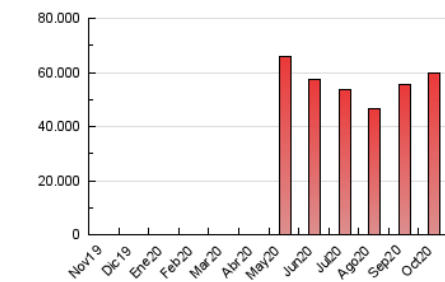

Páginas (x 1000)