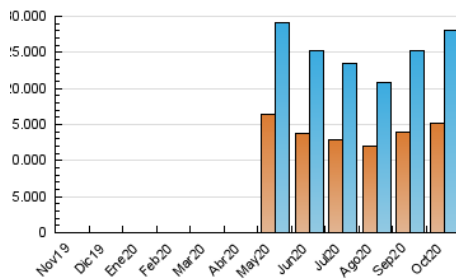

2. Secciones (Nacional)

	PAGINAS	%
HOME	12.641.053	23.54 %
RESTO	41.059.255	76.46 %

3. Por día del mes (Nacional)

Día	N. únicos	Visitas	Páginas	Día	N. únicos	Visitas	Páginas	Día	N. únicos	Visitas	Páginas
1	681.430	806.419	1.649.160	11	449.852	516.383	894.167	21	729.928	859.490	1.753.895
2	1.010.599	1.187.408	2.297.519	12	491.038	576.618	1.079.527	22	954.583	1.139.250	2.234.096
3	556.482	628.770	1.091.085	13	875.136	1.039.522	2.093.606	23	1.035.763	1.198.357	2.246.433
4	498.185	574.077	1.026.337	14	1.025.287	1.209.148	2.337.403	24	708.603	802.707	1.300.230
5	907.799	1.061.300	2.143.399	15	785.710	920.248	1.844.690	25	490.681	557.774	1.014.176
6	902.689	1.080.573	2.215.647	16	679.301	803.009	1.587.541	26	683.492	822.685	1.701.026
7	994.963	1.165.543	2.330.290	17	609.295	704.186	1.148.633	27	718.055	861.200	1.781.234
8	1.153.145	1.359.022	2.594.711	18	996.871	1.126.026	1.703.509	28	674.875	811.771	1.721.430
9	922.092	1.078.652	2.001.477	19	807.163	947.222	1.916.375	29	701.733	840.672	1.753.475
10	751.019	845.320	1.331.489	20	681.590	807.625	1.731.141	30	840.712	992.529	1.893.188
								31	662.449	742.069	1.283.419

4. Gráficas (Nacional)

4.1 Por día de la semana (promedio)

N. únicos / Visitas (x 100)

Páginas (x 100)

4.2 Por franja horaria (promedio)

Visitas (x 1000)

Páginas (x 1000)

4.3 Por meses

N. únicos / Visitas (x 1000)

Páginas (x 1000)

5. Observaciones

Este Medio Electrónico de Comunicación ha sido medido por la herramienta Google Analytics de Google

6. Definiciones básicas (Para más información ver Normas Técnicas para el Control de los Medios Electrónicos de Comunicación)

Visita:

Una secuencia ininterrumpida de páginas servidas a un usuario válido. Si dicho usuario no realiza peticiones de páginas en un periodo de tiempo (30 min) la siguiente petición constituirá el inicio de una nueva visita.