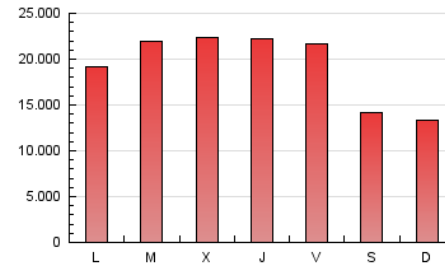

elEconomista.es

1. Cifras totales y promedios (Nacional e Internacional)

MES - AÑO	NAVEGADORES UNICOS	VISITAS	PAGINAS
Octubre - 2020	18.301.472	32.442.909	59.763.258
PROMEDIO DIARIO	903.653	1.046.545	1.927.847
PROMEDIO LUNES-VIERNES	971.582	1.132.526	2.151.605
PROMEDIO SABADO-DOMINGO	737.605	836.371	1.380.883
PAGINAS / VISITAS	1,84		
DURACION MEDIA VISITAS	0:03:26		
DURACION MEDIA PAGINAS	0:04:04		

2. Secciones (Nacional e Internacional)

	PAGINAS	%
HOME	13.836.203	23.15 %
RESTO	45.927.055	76.85 %

3. Por día del mes (Nacional e Internacional)

Día	N. únicos	Visitas	Páginas	Día	N. únicos	Visitas	Páginas	Día	N. únicos	Visitas	Páginas
1	802.794	940.958	1.913.326	11	547.678	622.076	1.062.944	21	855.506	997.032	2.020.769
2	1.153.518	1.339.138	2.386.405	12	600.355	700.318	1.305.640	22	1.099.268	1.295.783	2.387.835
3	659.935	745.405	1.286.797	13	1.017.827	1.186.874	2.255.863	23	1.201.596	1.360.091	2.375.644
4	590.835	680.563	1.203.520	14	1.168.169	1.367.640	2.447.452	24	811.624	921.913	1.497.550
5	1.052.723	1.223.192	2.294.018	15	913.027	1.065.438	2.078.437	25	596.864	679.431	1.210.145
6	1.142.156	1.326.732	2.460.925	16	792.095	936.749	1.841.444	26	800.687	956.829	1.952.506
7	1.188.378	1.358.616	2.482.720	17	700.979	811.077	1.332.333	27	842.391	1.003.436	2.054.611
8	1.355.170	1.551.115	2.713.879	18	1.110.914	1.247.848	1.838.061	28	797.025	948.665	1.989.881
9	1.069.460	1.231.066	2.162.710	19	931.760	1.082.789	2.123.169	29	816.261	972.051	2.011.675
10	860.971	966.935	1.526.552	20	808.660	943.697	1.994.679	30	965.973	1.127.361	2.081.724
								31	758.649	852.091	1.470.044

4. Gráficas (Nacional e Internacional)

4.1 Por día de la semana (promedio)

N. únicos / Visitas (x 100)

Páginas (x 100)

4.2 Por franja horaria (promedio)

Visitas (x 1000)

Páginas (x 1000)

4.3 Por meses