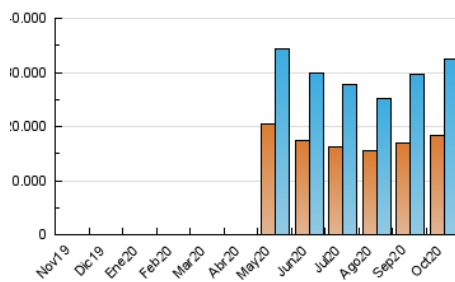

4.3 Por meses

N. únicos / Visitas (x 1000)