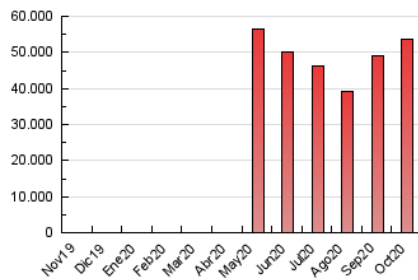

Páginas (x 1000)