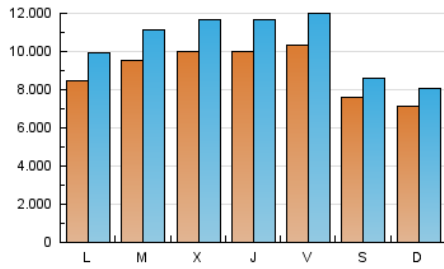

elEconomista.es

1. Cifras totales y promedios (Nacional e Internacional)

MES - AÑO	NAVEGADORES UNICOS	VISITAS	PAGINAS
Octubre - 2020	18.301.472	32.442.909	59.763.258
PROMEDIO DIARIO	903.653	1.046.545	1.927.847
PROMEDIO LUNES-VIERNES	971.582	1.132.526	2.151.605
PROMEDIO SABADO-DOMINGO	737.605	836.371	1.380.883
PAGINAS / VISITAS	1,84		
DURACION MEDIA VISITAS	0:03:26		
DURACION MEDIA PAGINAS	0:04:04		

2. Secciones (Nacional e Internacional)

	PAGINAS	%
HOME	13.836.203	23.15 %
RESTO	45.927.055	76.85 %

3. Por día del mes (Nacional e Internacional)

Día	N. únicos	Visitas	Páginas	Día	N. únicos	Visitas	Páginas	Día	N. únicos	Visitas	Páginas
1	802.794	940.958	1.913.326	11	547.678	622.076	1.062.944	21	855.506	997.032	2.020.769
2	1.153.518	1.339.138	2.386.405	12	600.355	700.318	1.305.640	22	1.099.268	1.295.783	2.387.835
3	659.935	745.405	1.286.797	13	1.017.827	1.186.874	2.255.863	23	1.201.596	1.360.091	2.375.644
4	590.835	680.563	1.203.520	14	1.168.169	1.367.640	2.447.452	24	811.624	921.913	1.497.550
5	1.052.723	1.223.192	2.294.018	15	913.027	1.065.438	2.078.437	25	596.864	679.431	1.210.145
6	1.142.156	1.326.732	2.460.925	16	792.095	936.749	1.841.444	26	800.687	956.829	1.952.506
7	1.188.378	1.358.616	2.482.720	17	700.979	811.077	1.332.333	27	842.391	1.003.436	2.054.611
8	1.355.170	1.551.115	2.713.879	18	1.110.914	1.247.848	1.838.061	28	797.025	948.665	1.989.881
9	1.069.460	1.231.066	2.162.710	19	931.760	1.082.789	2.123.169	29	816.261	972.051	2.011.675
10	860.971	966.935	1.526.552	20	808.660	943.697	1.994.679	30	965.973	1.127.361	2.081.724
								31	758.649	852.091	1.470.044

4. Gráficas (Nacional e Internacional)

4.1 Por día de la semana (promedio)

N. únicos / Visitas (x 100)

Páginas (x 100)

4.2 Por franja horaria (promedio)

Visitas (x 1000)

Páginas (x 1000)

4.3 Por meses