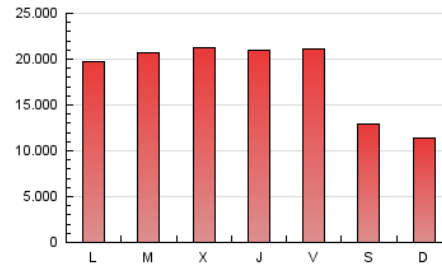

### 1. Cifras totales y promedios (Nacional e Internacional)

MES - AÑO	NAVEGADORES UNICOS	VISITAS	PAGINAS
Septiembre - 2020	17.003.840	29.631.165	55.464.058
<b>PROMEDIO DIARIO</b>	<b>847.434</b>	<b>987.706</b>	<b>1.848.802</b>
<b>PROMEDIO LUNES-VIERNES</b>	926.359	1.085.979	2.079.118
<b>PROMEDIO SABADO-DOMINGO</b>	630.388	717.453	1.215.434
<b>PAGINAS / VISITAS</b>	1,87		
<b>DURACION MEDIA VISITAS</b>	0:03:31		
<b>DURACION MEDIA PAGINAS</b>	0:04:02		

### 3. Por día del mes (Nacional e Internacional)

Día	N. únicos	Visitas	Páginas	Día	N. únicos	Visitas	Páginas	Día	N. únicos	Visitas	Páginas
1	1.092.709	1.256.961	2.225.830	11	1.247.833	1.455.231	2.377.859	21	869.011	1.043.107	2.131.746
2	797.412	930.422	1.828.922	12	803.469	917.930	1.461.893	22	924.652	1.085.422	2.163.414
3	737.611	867.450	1.753.714	13	609.298	694.793	1.156.561	23	1.501.952	1.733.841	2.883.953
4	683.681	809.857	1.681.872	14	791.390	921.395	1.859.828	24	1.119.205	1.282.329	2.370.989
5	519.147	595.842	1.081.805	15	811.997	957.856	1.931.892	25	1.267.742	1.459.928	2.491.101
6	553.658	631.798	1.105.633	16	872.081	1.023.349	2.017.662	26	877.619	985.845	1.552.161
7	781.261	920.654	1.869.388	17	830.785	998.567	2.014.018	27	633.635	717.045	1.217.825
8	843.907	992.269	1.992.190	18	795.276	949.618	1.902.051	28	854.208	1.016.561	2.039.030
9	815.336	965.578	1.952.282	19	500.044	579.081	1.066.498	29	871.127	1.023.088	2.048.837
10	1.049.517	1.238.361	2.255.403	20	546.231	617.288	1.081.096	30	821.215	959.699	1.948.605

4. Gráficas (Nacional e Internacional)

4.1 Por día de la semana (promedio)

N. únicos / Visitas (x 100)

Páginas (x 100)

4.2 Por franja horaria (promedio)

Visitas (x 1000)

Páginas (x 1000)

4.3 Por meses