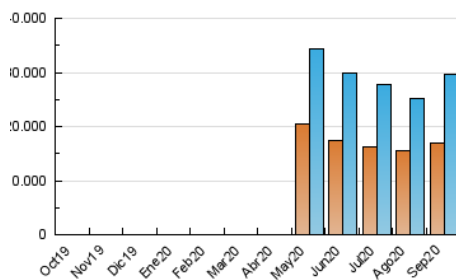

### 3. Por día del mes (Nacional e Internacional)

Día	N. únicos	Visitas	Páginas	Día	N. únicos	Visitas	Páginas	Día	N. únicos	Visitas	Páginas
1	1.092.709	1.256.961	2.225.830	11	1.247.833	1.455.231	2.377.859	21	869.011	1.043.107	2.131.746
2	797.412	930.422	1.828.922	12	803.469	917.930	1.461.893	22	924.652	1.085.422	2.163.414
3	737.611	867.450	1.753.714	13	609.298	694.793	1.156.561	23	1.501.952	1.733.841	2.883.953
4	683.681	809.857	1.681.872	14	791.390	921.395	1.859.828	24	1.119.205	1.282.329	2.370.989
5	519.147	595.842	1.081.805	15	811.997	957.856	1.931.892	25	1.267.742	1.459.928	2.491.101
6	553.658	631.798	1.105.633	16	872.081	1.023.349	2.017.662	26	877.619	985.845	1.552.161
7	781.261	920.654	1.869.388	17	830.785	998.567	2.014.018	27	633.635	717.045	1.217.825
8	843.907	992.269	1.992.190	18	795.276	949.618	1.902.051	28	854.208	1.016.561	2.039.030
9	815.336	965.578	1.952.282	19	500.044	579.081	1.066.498	29	871.127	1.023.088	2.048.837
10	1.049.517	1.238.361	2.255.403	20	546.231	617.288	1.081.096	30	821.215	959.699	1.948.605

4. Gráficas (Nacional e Internacional)

4.1 Por día de la semana (promedio)

N. únicos / Visitas (x 100)

Páginas (x 100)

4.2 Por franja horaria (promedio)

Visitas (x 1000)

Páginas (x 1000)

4.3 Por meses

N. únicos / Visitas (x 1000)

Páginas (x 1000)