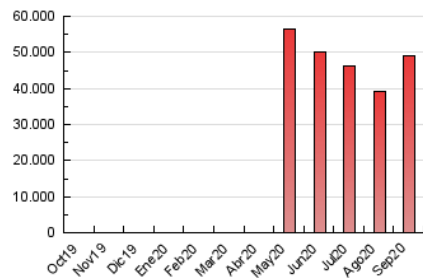

Páginas (x 1000)