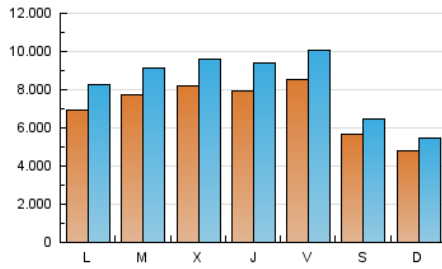

4. Gráficas (Nacional)

4.1 Por día de la semana (promedio)

N. únicos / Visitas (x 100)