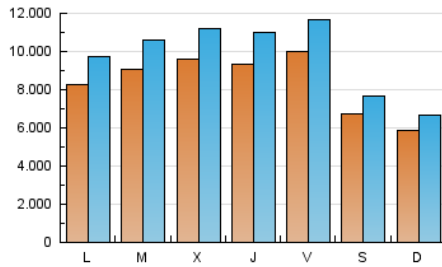

4. Gráficas (Nacional e Internacional)

4.1 Por día de la semana (promedio)

N. únicos / Visitas (x 100)