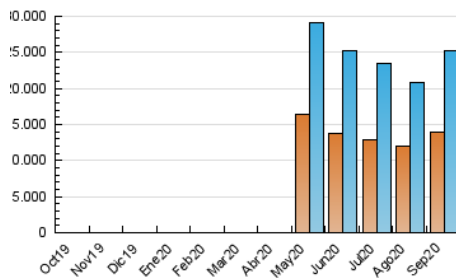

#### 3. Por día del mes (Nacional)

Día	N. únicos	Visitas	Páginas	Día	N. únicos	Visitas	Páginas	Día	N. únicos	Visitas	Páginas
1	959.671	1.107.208	2.091.272	11	1.086.225	1.264.943	2.272.230	21	727.670	888.337	1.871.350
2	674.367	792.619	1.573.707	12	673.771	776.823	1.236.099	22	782.025	926.705	1.921.398
3	622.082	731.356	1.494.910	13	491.188	565.578	954.640	23	1.301.352	1.516.845	2.804.087
4	565.419	677.677	1.429.526	14	659.065	776.430	1.592.053	24	938.385	1.102.334	2.227.019
5	416.137	482.628	890.095	15	686.087	815.463	1.663.077	25	1.097.834	1.283.184	2.430.574
6	441.314	508.503	905.724	16	734.424	874.892	1.757.838	26	771.383	865.266	1.351.153
7	656.552	777.251	1.602.641	17	708.564	850.449	1.738.104	27	540.159	606.166	1.033.818
8	722.374	845.883	1.708.337	18	674.600	810.980	1.642.185	28	730.932	872.138	1.778.190
9	681.208	812.832	1.665.431	19	400.296	468.834	880.220	29	728.019	870.669	1.777.579
10	899.385	1.071.418	2.087.523	20	436.140	499.880	895.065	30	695.871	816.781	1.673.327

4. Gráficas (Nacional)

4.1 Por día de la semana (promedio)

N. únicos / Visitas (x 100)

Páginas (x 100)

4.2 Por franja horaria (promedio)

Visitas (x 1000)

Páginas (x 1000)

4.3 Por meses

N. únicos / Visitas (x 1000)

Páginas (x 1000)