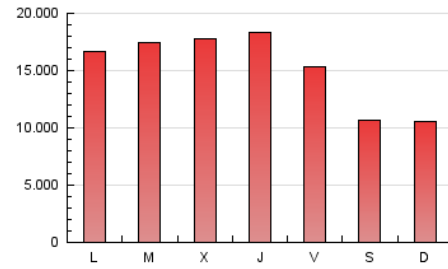

elEconomista.es

1. Cifras totales y promedios (Nacional e Internacional)

MES - AÑO	NAVEGADORES UNICOS	VISITAS	PAGINAS
Agosto - 2020	15.437.383	25.163.047	46.460.151
PROMEDIO DIARIO	698.532	811.711	1.498.715
PROMEDIO LUNES-VIERNES	772.502	903.713	1.708.858
PROMEDIO SABADO-DOMINGO	543.194	618.508	1.057.413
PAGINAS / VISITAS	1,85		
DURACION MEDIA VISITAS	0:03:12		
DURACION MEDIA PAGINAS	0:03:47		

2. Secciones (Nacional e Internacional)

	PAGINAS	%
HOME	9.976.326	21.47 %
RESTO	36.483.825	78.53 %

3. Por día del mes (Nacional e Internacional)

Día	N. únicos	Visitas	Páginas	Día	N. únicos	Visitas	Páginas	Día	N. únicos	Visitas	Páginas
1	680.534	769.630	1.290.076	11	702.717	834.246	1.656.163	21	640.150	755.784	1.471.858
2	645.738	731.915	1.212.456	12	807.827	956.721	1.814.924	22	474.153	546.343	967.593
3	803.739	952.192	1.810.306	13	936.850	1.093.087	1.955.442	23	599.438	694.615	1.194.715
4	850.380	992.786	1.875.767	14	679.875	790.098	1.499.452	24	837.521	982.861	1.856.532
5	794.014	931.331	1.786.901	15	440.609	507.501	912.707	25	872.076	1.027.594	1.903.824
6	994.796	1.131.428	2.019.537	16	453.930	512.713	902.429	26	953.671	1.100.343	1.971.763
7	759.550	887.673	1.627.011	17	667.704	770.622	1.499.699	27	769.431	917.244	1.731.920
8	485.637	554.952	961.803	18	661.414	765.253	1.522.518	28	708.237	832.010	1.545.001
9	453.500	519.957	909.689	19	671.601	780.707	1.539.351	29	646.499	722.439	1.184.257
10	663.431	780.726	1.496.304	20	717.673	835.918	1.646.350	30	551.905	625.010	1.038.402
								31	729.881	859.348	1.655.401

4. Gráficas (Nacional e Internacional)

4.1 Por día de la semana (promedio)

N. únicos / Visitas (x 100)

Páginas (x 100)

4.2 Por franja horaria (promedio)

Visitas (x 1000)

Páginas (x 1000)

4.3 Por meses