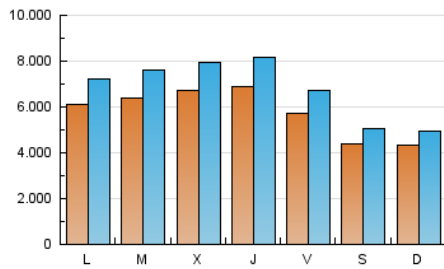

2. Secciones (Nacional)

	PAGINAS	%
HOME	9.080.500	23.23 %
RESTO	30.015.144	76.77 %

3. Por día del mes (Nacional)

Día	N. únicos	Visitas	Páginas	Día	N. únicos	Visitas	Páginas	Día	N. únicos	Visitas	Páginas
1	570.645	648.141	1.095.008	11	571.959	688.481	1.396.755	21	519.083	622.905	1.229.045
2	530.481	603.331	1.013.767	12	682.735	811.715	1.554.446	22	369.358	430.570	779.864
3	683.538	807.457	1.554.815	13	791.722	937.731	1.710.357	23	485.634	564.135	991.301
4	721.318	849.193	1.616.571	14	560.743	653.524	1.258.979	24	686.825	813.014	1.563.179
5	657.751	773.600	1.510.174	15	342.220	396.985	732.841	25	740.714	875.024	1.640.014
6	730.330	863.543	1.655.359	16	350.277	395.762	720.760	26	814.339	946.185	1.734.696
7	608.408	724.563	1.355.195	17	535.525	629.635	1.252.673	27	651.915	774.874	1.471.037
8	377.796	433.894	772.206	18	529.405	623.194	1.263.222	28	590.721	696.316	1.300.468
9	349.408	400.530	727.133	19	539.393	638.054	1.282.468	29	543.955	604.767	994.488
10	535.766	640.516	1.253.656	20	591.509	698.014	1.389.257	30	444.595	507.817	858.173
								31	610.833	720.509	1.417.737

4. Gráficas (Nacional)

4.1 Por día de la semana (promedio)

N. únicos / Visitas (x 100)

Páginas (x 100)

4.2 Por franja horaria (promedio)

Visitas (x 1000)

Páginas (x 1000)

4.3 Por meses