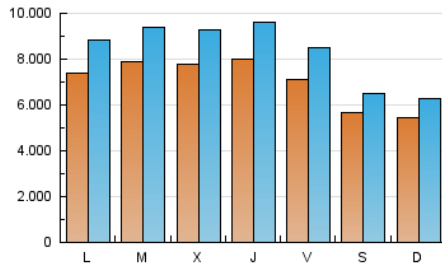

elEconomista.es

1. Cifras totales y promedios (Nacional)

MES - AÑO	NAVEGADORES UNICOS	VISITAS	PAGINAS
Junio - 2020	13.796.126	25.186.855	49.999.383
PROMEDIO DIARIO	708.219	839.562	1.666.646
PROMEDIO LUNES-VIERNES	763.955	912.889	1.879.073
PROMEDIO SABADO-DOMINGO	554.947	637.913	1.082.472
PAGINAS / VISITAS	1,99		
DURACION MEDIA VISITAS	0:04:21		
DURACION MEDIA PAGINAS	0:04:10		

2. Secciones (Nacional)

	PAGINAS	%
HOME	12.298.594	24.60 %
RESTO	37.700.789	75.40 %

3. Por día del mes (Nacional)

Día	N. únicos	Visitas	Páginas	Día	N. únicos	Visitas	Páginas	Día	N. únicos	Visitas	Páginas
1	752.017	912.605	1.920.211	11	1.019.669	1.234.909	2.507.212	21	760.272	889.975	1.344.545
2	768.840	925.520	2.028.056	12	942.868	1.120.667	2.207.688	22	891.932	1.047.826	2.057.358
3	751.822	890.690	1.930.650	13	642.395	739.316	1.252.228	23	823.720	960.769	1.886.349
4	704.673	858.520	1.858.843	14	541.044	615.347	1.057.174	24	726.660	858.442	1.623.489
5	614.686	745.009	1.630.275	15	696.464	836.537	1.751.415	25	717.722	854.797	1.701.013
6	439.072	498.871	964.890	16	821.738	988.754	2.082.276	26	607.967	720.537	1.454.376
7	431.476	503.810	967.009	17	703.016	845.038	1.770.303	27	412.379	469.803	837.370
8	683.049	830.170	1.820.416	18	764.276	901.500	1.832.860	28	439.576	495.978	861.026
9	796.180	935.664	2.011.137	19	676.862	812.123	1.600.150	29	666.295	798.178	1.616.651
10	937.982	1.112.455	2.277.529	20	773.363	890.200	1.375.537	30	738.561	892.845	1.771.347

4. Gráficas (Nacional)

4.1 Por día de la semana (promedio)

N. únicos / Visitas (x 100)

Páginas (x 100)

4.2 Por franja horaria (promedio)

Visitas (x 1000)

Páginas (x 1000)

4.3 Por meses