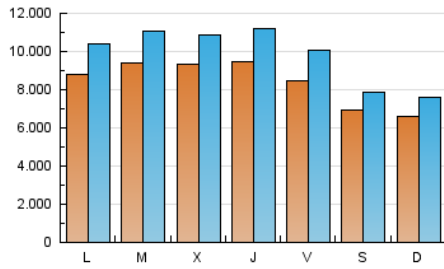

elEconomista.es

1. Cifras totales y promedios (Nacional e Internacional)

MES - AÑO	NAVEGADORES UNICOS	VISITAS	PAGINAS
Junio - 2020	17.380.120	29.789.725	57.239.565
PROMEDIO DIARIO	847.598	992.991	1.907.986
PROMEDIO LUNES-VIERNES	909.446	1.072.799	2.130.429
PROMEDIO SABADO-DOMINGO	677.518	773.518	1.296.265
PAGINAS / VISITAS	1,92		
DURACION MEDIA VISITAS	0:03:47		
DURACION MEDIA PAGINAS	0:04:07		

2. Secciones (Nacional e Internacional)

	PAGINAS	%
HOME	13.485.255	23.56 %
RESTO	43.754.310	76.44 %

3. Por día del mes (Nacional e Internacional)

Día	N. únicos	Visitas	Páginas	Día	N. únicos	Visitas	Páginas	Día	N. únicos	Visitas	Páginas
1	907.315	1.082.607	2.166.179	11	1.202.421	1.424.176	2.693.362	21	881.252	1.023.212	1.543.824
2	950.922	1.120.725	2.299.815	12	1.128.519	1.329.109	2.447.522	22	1.049.794	1.212.539	2.226.628
3	904.950	1.056.160	2.201.987	13	818.469	934.966	1.545.942	23	954.345	1.108.975	2.095.832
4	846.835	1.017.184	2.149.446	14	699.164	793.048	1.324.202	24	862.547	1.008.474	1.931.726
5	736.320	888.408	1.905.715	15	832.386	988.340	2.030.542	25	848.443	997.240	1.968.571
6	551.925	618.384	1.167.203	16	962.590	1.148.589	2.279.288	26	727.852	852.675	1.703.555
7	539.456	623.085	1.165.260	17	839.306	991.577	2.053.606	27	509.396	576.683	1.016.624
8	819.284	982.990	2.108.355	18	890.308	1.044.615	2.080.330	28	530.141	602.296	1.031.971
9	940.467	1.097.504	2.256.743	19	805.483	951.485	1.862.585	29	794.861	943.233	1.875.524
10	1.118.774	1.301.954	2.495.387	20	890.340	1.016.472	1.575.096	30	884.079	1.053.020	2.036.745

4. Gráficas (Nacional e Internacional)

4.1 Por día de la semana (promedio)

N. únicos / Visitas (x 100)

Páginas (x 100)

4.2 Por franja horaria (promedio)

Visitas (x 1000)

Páginas (x 1000)

4.3 Por meses