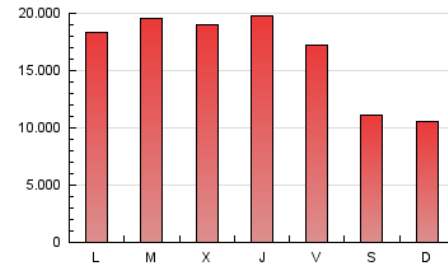

elEconomista.es

1. Cifras totales y promedios (Nacional)

MES - AÑO	NAVEGADORES UNICOS	VISITAS	PAGINAS
Junio - 2020	13.796.126	25.186.855	49.999.383
PROMEDIO DIARIO	708.219	839.562	1.666.646
PROMEDIO LUNES-VIERNES	763.955	912.889	1.879.073
PROMEDIO SABADO-DOMINGO	554.947	637.913	1.082.472
PAGINAS / VISITAS	1,99		
DURACION MEDIA VISITAS	0:04:21		
DURACION MEDIA PAGINAS	0:04:10		

2. Secciones (Nacional)

	PAGINAS	%
HOME	12.298.594	24.60 %
RESTO	37.700.789	75.40 %

3. Por día del mes (Nacional)

Día	N. únicos	Visitas	Páginas	Día	N. únicos	Visitas	Páginas	Día	N. únicos	Visitas	Páginas
1	752.017	912.605	1.920.211	11	1.019.669	1.234.909	2.507.212	21	760.272	889.975	1.344.545
2	768.840	925.520	2.028.056	12	942.868	1.120.667	2.207.688	22	891.932	1.047.826	2.057.358
3	751.822	890.690	1.930.650	13	642.395	739.316	1.252.228	23	823.720	960.769	1.886.349
4	704.673	858.520	1.858.843	14	541.044	615.347	1.057.174	24	726.660	858.442	1.623.489
5	614.686	745.009	1.630.275	15	696.464	836.537	1.751.415	25	717.722	854.797	1.701.013
6	439.072	498.871	964.890	16	821.738	988.754	2.082.276	26	607.967	720.537	1.454.376
7	431.476	503.810	967.009	17	703.016	845.038	1.770.303	27	412.379	469.803	837.370
8	683.049	830.170	1.820.416	18	764.276	901.500	1.832.860	28	439.576	495.978	861.026
9	796.180	935.664	2.011.137	19	676.862	812.123	1.600.150	29	666.295	798.178	1.616.651
10	937.982	1.112.455	2.277.529	20	773.363	890.200	1.375.537	30	738.561	892.845	1.771.347

4. Gráficas (Nacional)

4.1 Por día de la semana (promedio)

N. únicos / Visitas (x 100)

Páginas (x 100)

4.2 Por franja horaria (promedio)

Visitas (x 1000)

Páginas (x 1000)

4.3 Por meses